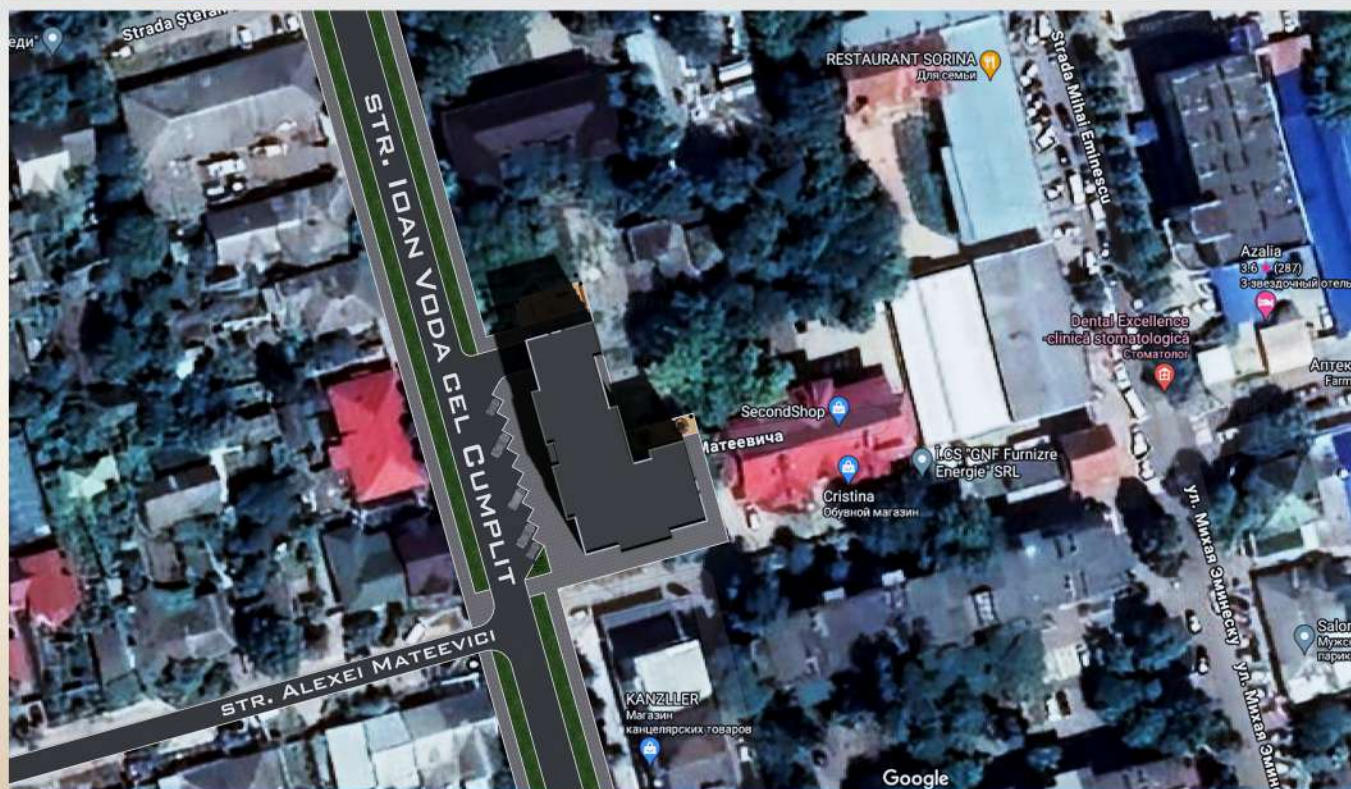

# BLOC LOCATIV

str.Ioan Vodă Cel Cumplit intersecție cu  
A.Mateevici 25, mun.Cahul

SCAN ME

Vizitați-ne pentru mai multe informații  
Cahul, Ioan Vodă cel Cumplit 73

**+373 686 92020**  
**www.topconstruct.md**