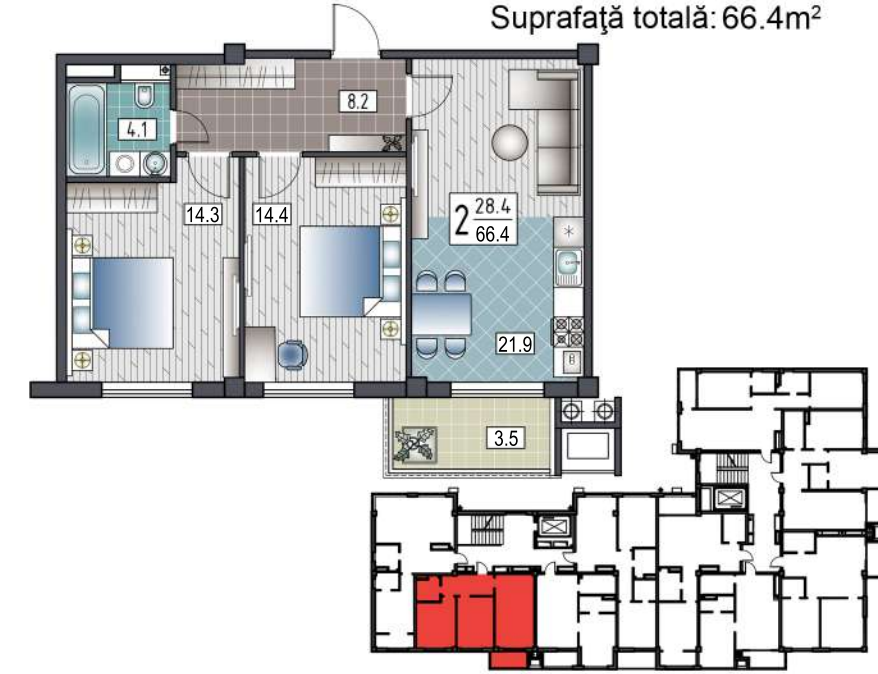

 **TOPCONSTRUCT**  
Acasă - în fiecare detaliu

Bloc locativ  
Apartament living cu 2 odăi  
Suprafață totală: 77.6 m<sup>2</sup>

Bloc locativ  
Apartament living cu o odaie  
Suprafață totală: 50.4m<sup>2</sup>

Bloc locativ  
Apartament living cu 2 odăi  
Suprafață totală: 66.4m<sup>2</sup>

Bloc locativ  
Apartament living cu 2 odăi  
Suprafață totală: 66.4m<sup>2</sup>

Bloc locativ  
Apartament living cu 2 odăi  
Suprafață totală: 76.3m<sup>2</sup>

Bloc locativ  
Apartament living cu o odaie  
Suprafață totală: 65.8m<sup>2</sup>

Bloc locativ  
Apartament living cu o odaie  
Suprafață totală: 50.4m<sup>2</sup>

Bloc locativ  
Apartament living cu o odaie  
Suprafață totală: 64.7m<sup>2</sup>  
Etaj tipic

Bloc locativ  
Apartament living cu 2 odăi  
Suprafață totală: 72.7m<sup>2</sup>