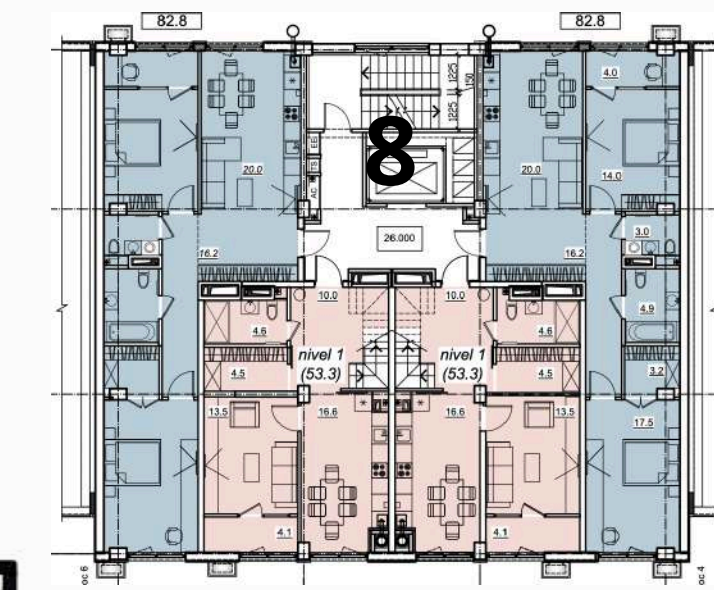

NIVEL 1 - 68,3 M2

APARTAMENT LIVING + 2 ODĂI
Suprafața totală : 93,9 m2

NIVEL 1 - 48,6 M2

BLOC 5 ETAJ 1

**APARTAMENT
LIVING + 2 ODĂI**
Suprafața totală : 82,2 m²
ETAJ 1-9

**APARTAMENT
LIVING + 2 ODĂI**
Suprafața totală : 82,8 m²
ETAJ 1-9

**APARTAMENT
LIVING + 1 ODAIE**
Suprafața : 57,1 m²

**APARTAMENT
LIVING + 1 ODAIE**
Suprafața : 57,1 m²

BLOC 5 ETAJ 2-7

**APARTAMENT
LIVING + 2 ODĂI**
Suprafața totală : 82,2 m²
ETAJ 1-9

**APARTAMENT
LIVING + 2 ODĂI**
Suprafața totală : 82,8 m²
ETAJ 1-9

**APARTAMENT
LIVING + 1 ODAIE**
Suprafața : 55,9 m²

**APARTAMENT
LIVING + 1 ODAIE**
Suprafața : 55,9 m²

BLOC 5 ETAJ 8-9

APARTAMENT
LIVING + 2 ODĂI
Suprafața : 82,2 m2
ETAJ 1-9

APARTAMENT
LIVING + 2 ODĂI
Suprafața : 82,8 m2
ETAJ 1-9