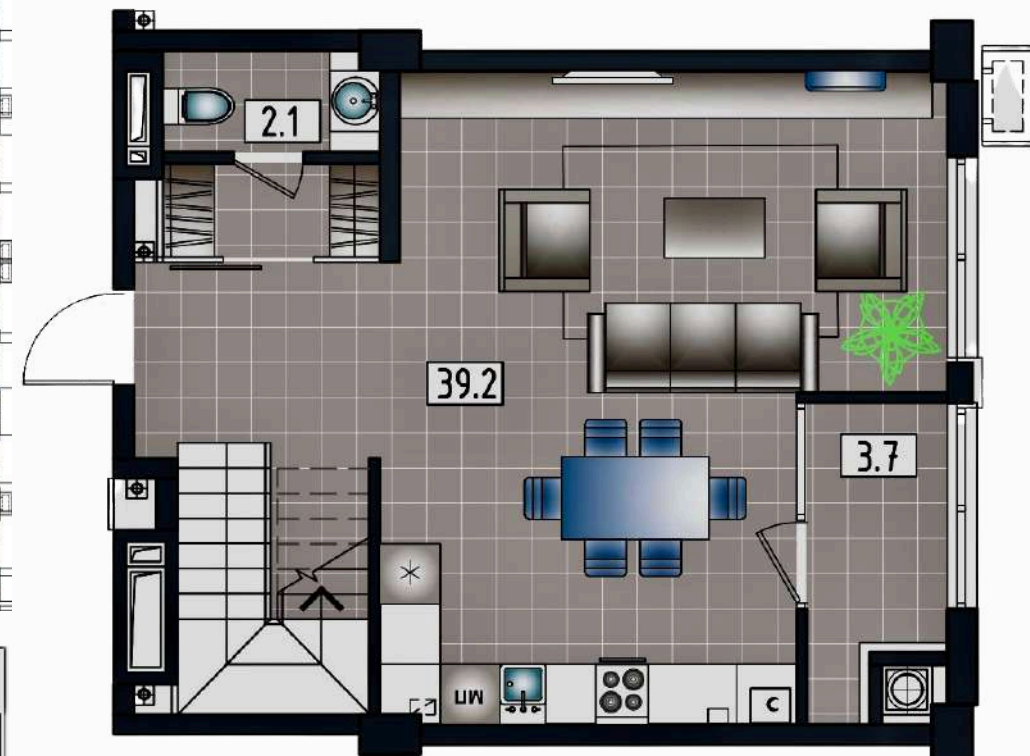

nivel 2(39.9)

APARTAMENT LIVING + 2 ODĂI
Suprafața totală : 88,5 m2 NIVEL 1 45,0 m2

NIVEL 2 43,5 m2

APARTAMENT LIVING + 2 ODĂI
Suprafața totală : 88,5 m2

NIVEL 1 45,0 m2

NIVEL 2 43,5 m2

APARTAMENT LIVING + 2 ODĂI
Suprafața totală : 74,2 m2 ETAJ 1-9