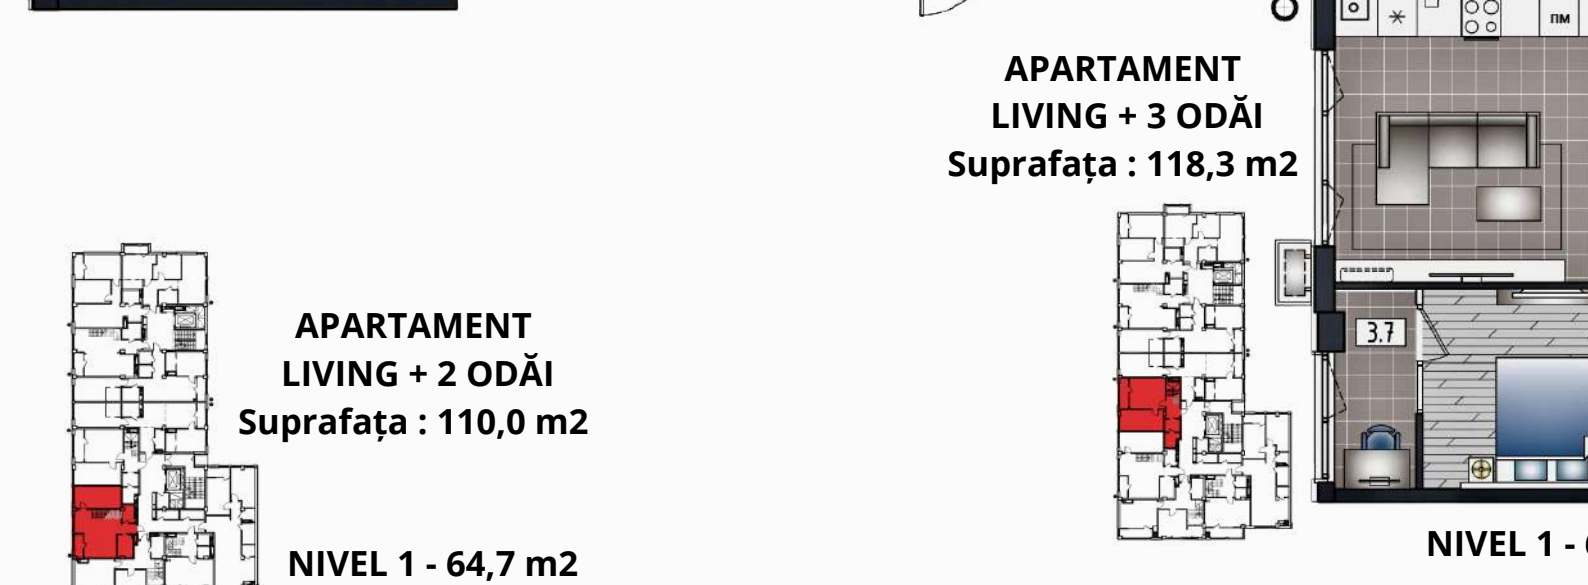

**APARTAMENT
LIVING + 1 ODAIE**
Suprafața : 50,6 m2
ETAJ 1-7

APARTAMENT LIVING + 1 ODAIE
Suprafața : 47,7 m2 ETAJ 1-7

APARTAMENT LIVING + 2 ODĂI
Suprafața : 71,9 m2. ETAJ 1-7

BLOC 6 ETAJ 3-7

APARTAMENT LIVING + 2 ODĂI
Suprafața totală : 89,3 m2
ETAJ 1-9

TOPCONSTRUCT

APARTAMENT LIVING + 1 ODAIE Suprafața : 47,7 m2
ETAJ 1-7

APARTAMENT LIVING + 2 ODĂI
Suprafața : 71,9 m2
ETAJ 1-7

APARTAMENT LIVING + 1 ODAIE
Suprafața : 50,6 m2
ETAJ 1-7

BLOC 6 ETAJ 8-9

DATE DE CONTACT: