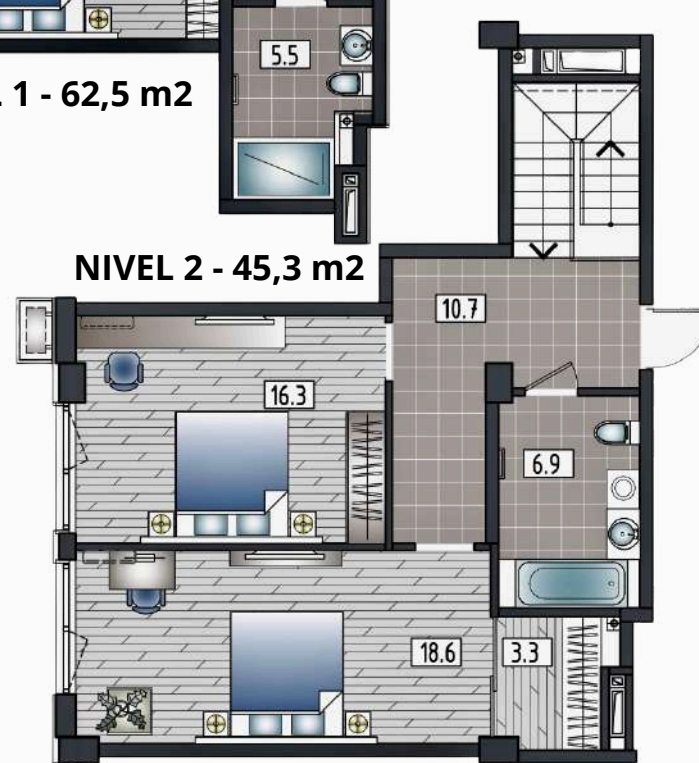

**APARTAMENT
LIVING + 1 ODAIE**
Suprafața : 50,6 m2
ETAJ 1-7

APARTAMENT LIVING + 1 ODAIE
Suprafața : 47,7 m2 ETAJ 1-7

APARTAMENT LIVING + 2 ODĂI
Suprafața : 71,9 m2. ETAJ 1-7

BLOC 6 ETAJ 3-7

APARTAMENT LIVING + 2 ODĂI
Suprafața totală : 89,3 m2
ETAJ 1-9

TOPCONSTRUCT

APARTAMENT LIVING + 1 ODAIE Suprafața : 47,7 m2
ETAJ 1-7

APARTAMENT LIVING + 2 ODĂI
Suprafața : 71,9 m2
ETAJ 1-7

APARTAMENT LIVING + 1 ODAIE
Suprafața : 50,6 m2
ETAJ 1-7

BLOC 6 ETAJ 8-9

DATE DE CONTACT: