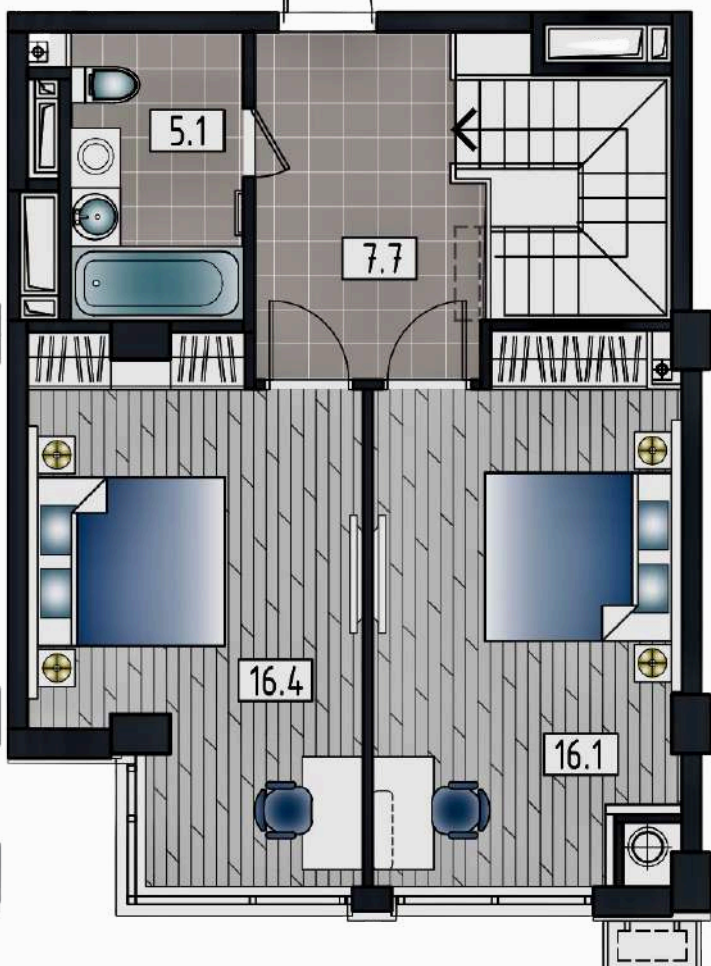

APARTAMENT LIVING + 2 ODĂI
Suprafața totală : 71,4 m²
ETAJ 2-7

APARTAMENT LIVING + 1 ODAI Suprafața totală : 47,3 m² ETAJ 1-7

BLOC 4 ETAJ 8-9

8

9

APARTAMENT LIVING + 2 ODĂI
Suprafața totală : 89,9 m2
ETAJ 1-9

APARTAMENT LIVING + 3 ODĂI
Suprafața totală : 111,7 m2

NIVEL 1 - 44,5 M2

NIVEL 2 - 67,2 M2

NIVEL 2 - 45,3 M2

APARTAMENT LIVING + 3 ODĂI
Suprafața totală : 132,2 m2

NIVEL 1 - 78,6M2

NIVEL 2 - 53,6 M2

APARTAMENT LIVING + 3 ODĂI
Suprafața totală : 134,2 m2
NIVEL 2 - 65,9 M2

NIVEL 1 - 68,3 M2

APARTAMENT LIVING + 2 ODĂI
Suprafața totală : 93,9 m2

NIVEL 1 - 48,6 M2

BLOC 5 ETAJ 1

**APARTAMENT
LIVING + 2 ODĂI**
Suprafața totală : 82,2 m²
ETAJ 1-9

**APARTAMENT
LIVING + 2 ODĂI**
Suprafața totală : 82,8 m²
ETAJ 1-9