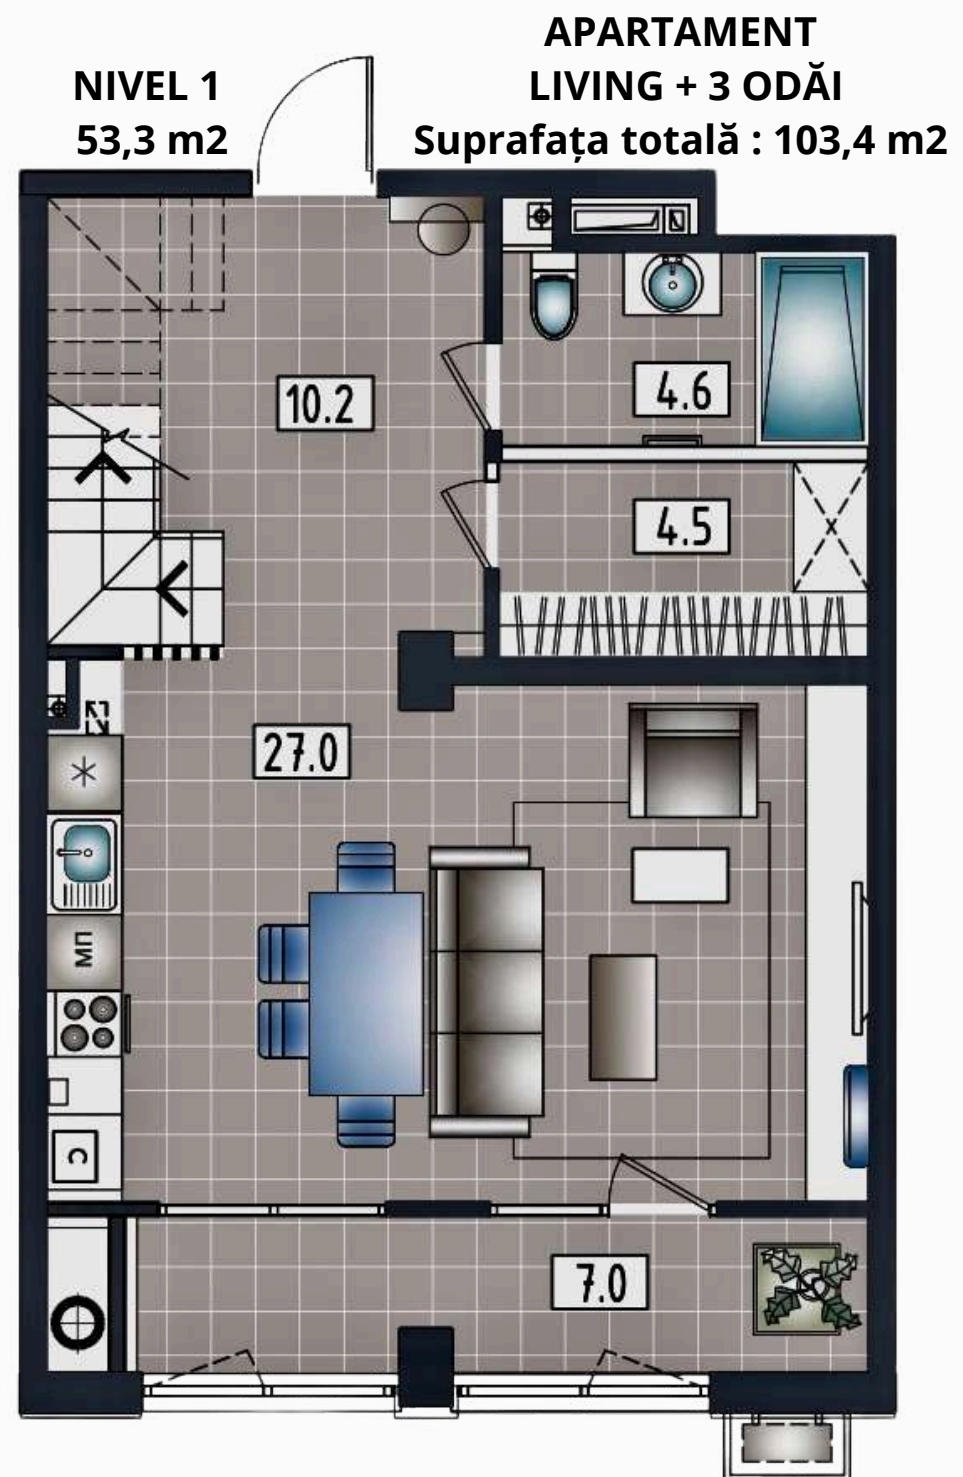

**APARTAMENT
LIVING + 1 ODAIE**
Suprafața : 57,1 m²

**APARTAMENT
LIVING + 1 ODAIE**
Suprafața : 57,1 m²

BLOC 5 ETAJ 2-7

**APARTAMENT
LIVING + 2 ODĂI**
Suprafața totală : 82,2 m²
ETAJ 1-9

**APARTAMENT
LIVING + 2 ODĂI**
Suprafața totală : 82,8 m²
ETAJ 1-9

**APARTAMENT
LIVING + 1 ODAIE**
Suprafața : 55,9 m²

**APARTAMENT
LIVING + 1 ODAIE**
Suprafața : 55,9 m²

BLOC 5 ETAJ 8-9

APARTAMENT
LIVING + 2 ODĂI
Suprafața : 82,2 m2
ETAJ 1-9

APARTAMENT
LIVING + 2 ODĂI
Suprafața : 82,8 m2
ETAJ 1-9

TOPCONSTRUCT

BLOC 6 ETAJ 1

APARTAMENT
LIVING + 2 ODĂI
Suprafața : 68,9 m2
ETAJ 1-9

APARTAMENT
LIVING + 2 ODĂI
Suprafața : 65,4 m2
ETAJ 1-2

APARTAMENT
LIVING + 1 ODAIE
Suprafața : 52,2 m2
ETAJ 1-7

APARTAMENT LIVING + 2 ODĂI
Suprafața totală : 89,3 m2
ETAJ 1-9

APARTAMENT
LIVING + 1 ODAIE
Suprafața : 57,1 m2

APARTAMENT
LIVING + 2 ODĂI
Suprafața : 82,3 m2
ETAJ 1-7

APARTAMENT
LIVING + 1 ODAIE
Suprafața : 50,6 m2
ETAJ 1-7

APARTAMENT LIVING + 1 ODAIE Suprafața : 47,7 m2
ETAJ 1-7