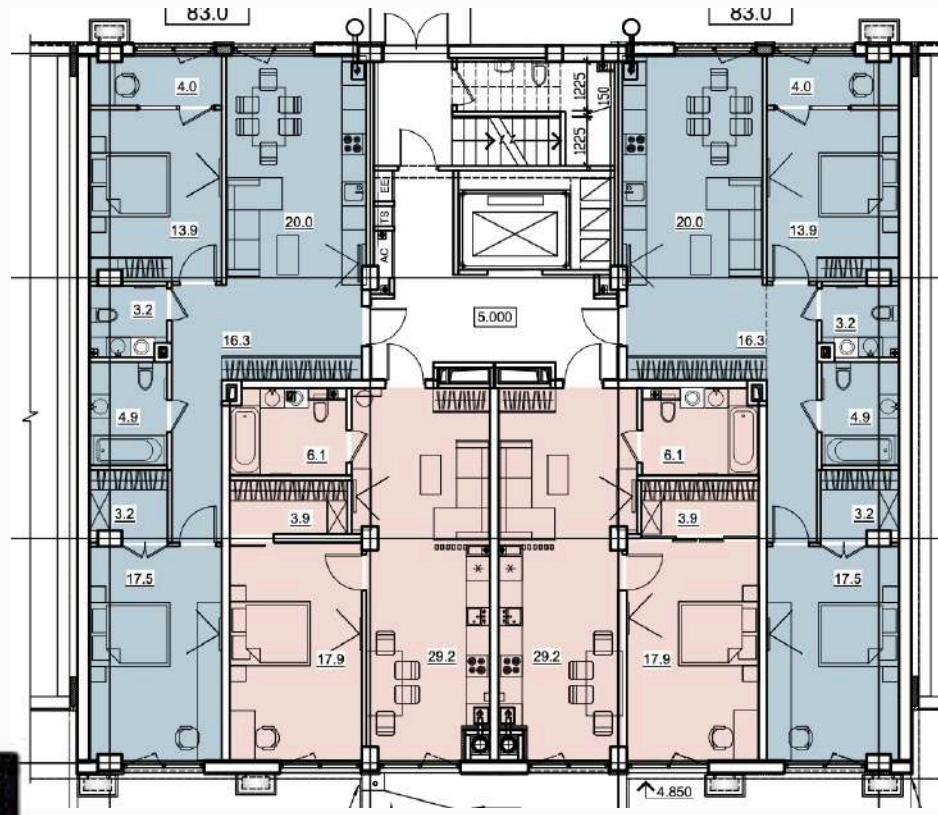

NIVEL 1 - 68,3 M2

APARTAMENT LIVING + 2 ODĂI
Suprafața totală : 93,9 m2

NIVEL 1 - 48,6 M2

BLOC 5 ETAJ 1

**APARTAMENT
LIVING + 2 ODĂI**
Suprafața totală : 82,2 m²
ETAJ 1-9

**APARTAMENT
LIVING + 2 ODĂI**
Suprafața totală : 82,8 m²
ETAJ 1-9

**APARTAMENT
LIVING + 1 ODAIE**
Suprafața : 57,1 m²

**APARTAMENT
LIVING + 1 ODAIE**
Suprafața : 57,1 m²

BLOC 5 ETAJ 2-7

**APARTAMENT
LIVING + 2 ODĂI**
Suprafața totală : 82,2 m²
ETAJ 1-9

**APARTAMENT
LIVING + 2 ODĂI**
Suprafața totală : 82,8 m²
ETAJ 1-9