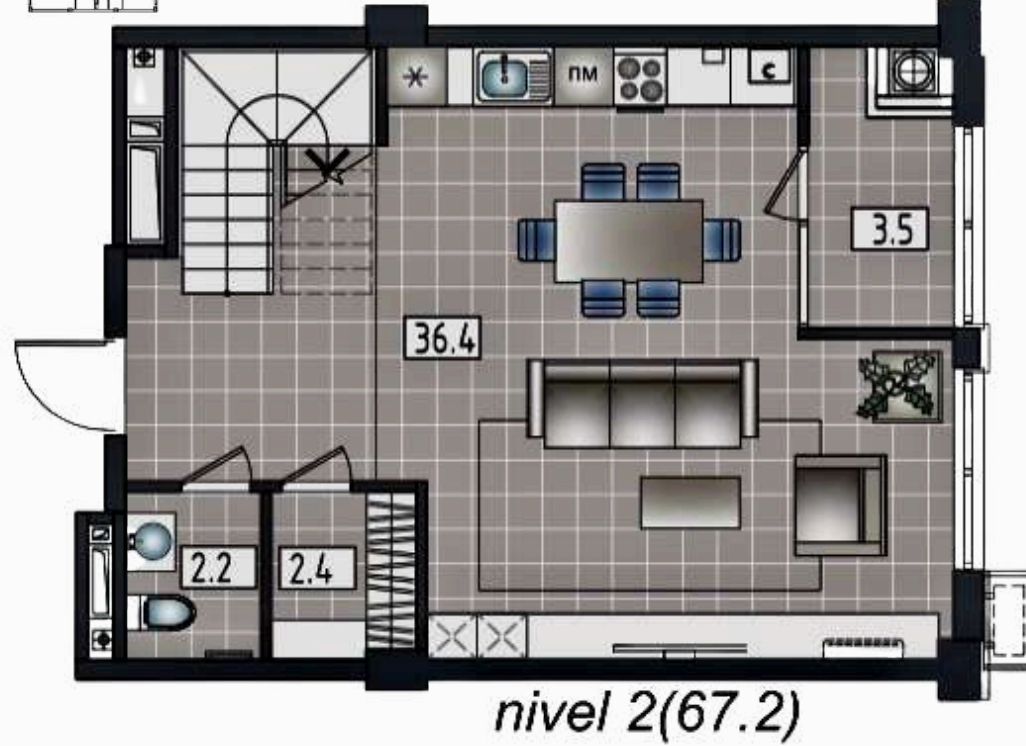

APARTAMENT LIVING + 3 ODĂI

Suprafața totală : 132,2 m2

nivel 1(78.6)

TOPCONSTRUCT

nivel 1(44.5)

APARTAMENT LIVING + 3 ODĂI

Suprafața totală : 111,7 m2

nivel 2(67.2)

nivel 2(53.6)

BLOC 3 ETAJ 1

APARTAMENT LIVING + 2 ODĂI
Suprafața totală : 89,4 m2 ETAJ 1-9

APARTAMENT LIVING + 1 ODAIE
Suprafața totală : 55,4 m2

APARTAMENT LIVING + 1 ODAIE
Suprafața totală : 48,3 m2 ETAJ 1-7