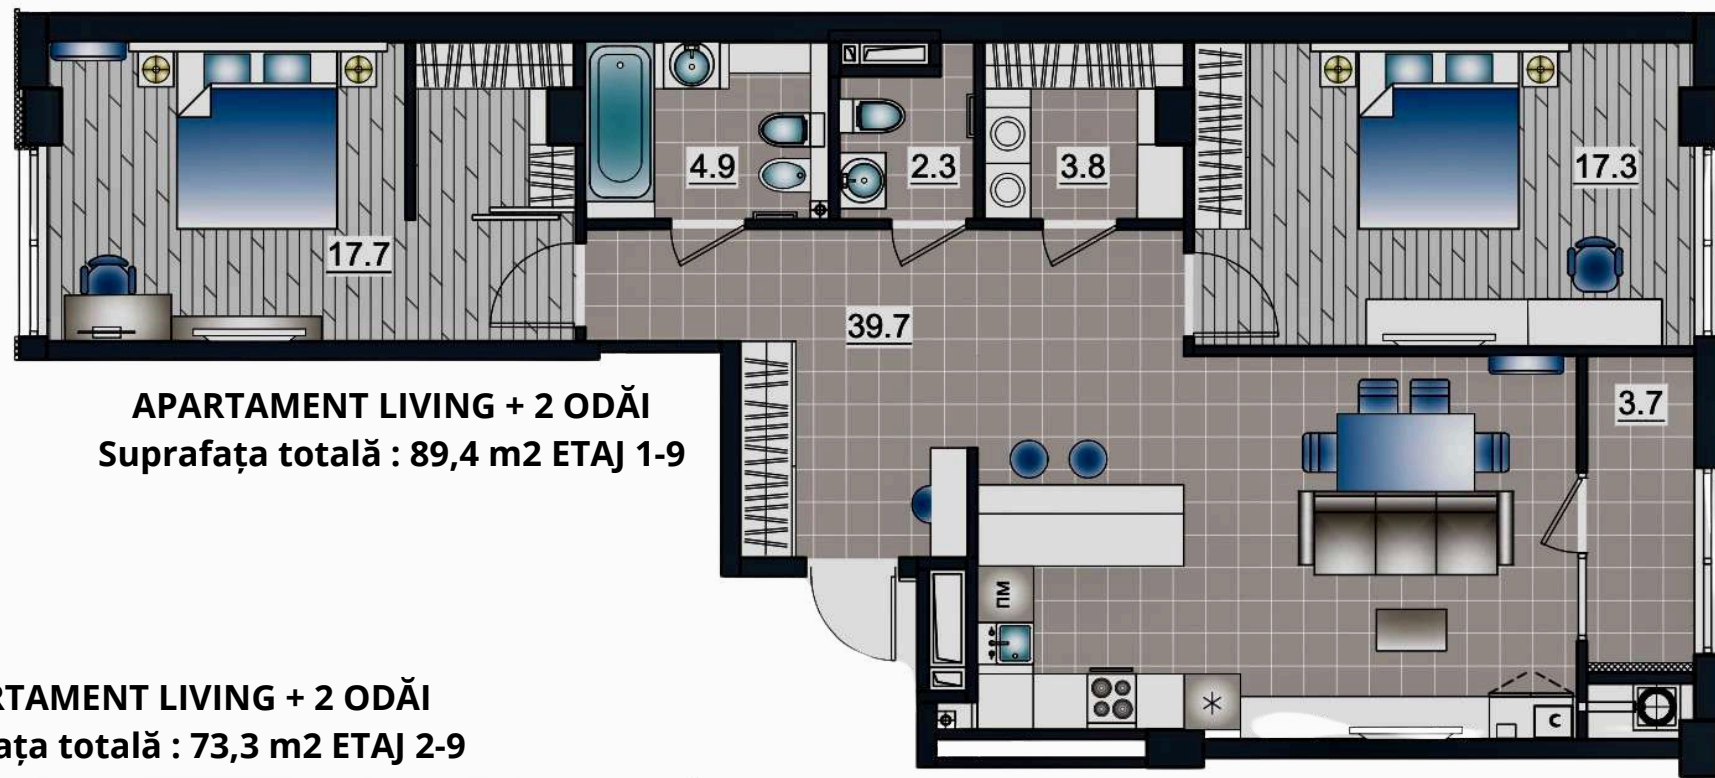

BLOC 3 ETAJ 2-7

APARTAMENT LIVING + 2 ODĂI
Suprafața totală : 89,4 m2 ETAJ 1-9

APARTAMENT LIVING + 2 ODĂI
Suprafața totală : 73,3 m2 ETAJ 2-9

APARTAMENT LIVING + 1 ODAIE
Suprafața totală : 48,3 m2 ETAJ 1-7

APARTAMENT LIVING + 2 ODĂI
Suprafața totală : 74,2 m2 ETAJ 1-9

APARTAMENT LIVING + 1 ODAIE
Suprafața totală : 45,4 m2 ETAJ 1-7

APARTAMENT LIVING + 1 ODAIE
Suprafața totală : 48,3 m2 ETAJ 1-7

BLOC 3 ETAJ 8-9

TOPCONSTRUCT

APARTAMENT LIVING + 2 ODĂI
Suprafața totală : 89,4 m2 ETAJ 1-9

APARTAMENT LIVING + 2 ODĂI
Suprafața totală : 73,3 m2 ETAJ 2-9

APARTAMENT LIVING + 2 ODĂI
Suprafața totală : 88,5 m2

nivel 1(41.7)

nivel 2(39.9)

APARTAMENT LIVING + 2 ODĂI
Suprafața totală : 88,5 m2 NIVEL 1 45,0 m2

NIVEL 2 43,5 m2

APARTAMENT LIVING + 2 ODĂI
Suprafața totală : 88,5 m2

NIVEL 1 45,0 m2

NIVEL 2 43,5 m2

APARTAMENT LIVING + 2 ODĂI
Suprafața totală : 74,2 m2 ETAJ 1-9