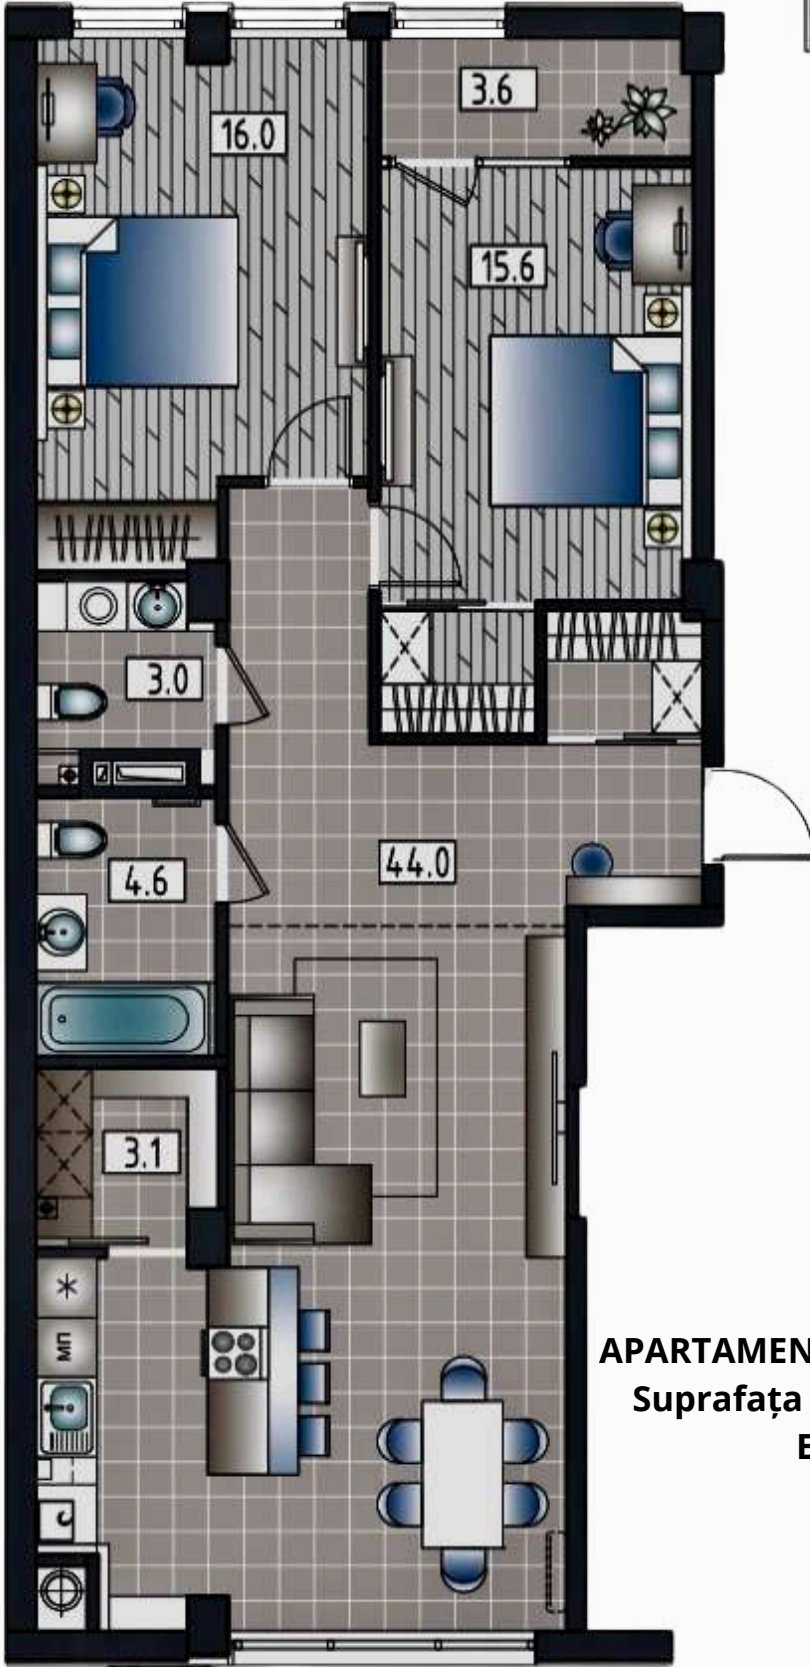

nivel 2(39.9)

APARTAMENT LIVING + 2 ODĂI
Suprafața totală : 88,5 m2 NIVEL 1 45,0 m2

NIVEL 2 43,5 m2

APARTAMENT LIVING + 2 ODĂI
Suprafața totală : 88,5 m2

NIVEL 1 45,0 m2

NIVEL 2 43,5 m2

APARTAMENT LIVING + 2 ODĂI
Suprafața totală : 74,2 m2 ETAJ 1-9

APARTAMENT LIVING + 2 ODĂI
Suprafața totală : 89,6 m2 ETAJ 1-9

BLOC 4 ETAJ 1

APARTAMENT LIVING + 3 ODĂI
Suprafața totală : 117,9 m2

APARTAMENT LIVING + 2 ODĂI
Suprafața totală : 83,2 m2
ETAJ 1-7

APARTAMENT LIVING + 2 ODĂI
Suprafața totală : 89,9 m2
ETAJ 1-9

APARTAMENT LIVING + 1 ODAIE
Suprafața totală : 47,3 m2
ETAJ 1-7

APARTAMENT LIVING + 1 ODAIE
Suprafața totală : 50,0 m2
ETAJ 1-7

APARTAMENT LIVING + 2 ODĂI
Suprafața totală : 72,6 m2

BLOC 4 ETAJ 2-7

APARTAMENT LIVING + 2 ODĂI
Suprafața totală : 83,8 m²
ETAJ 2-9