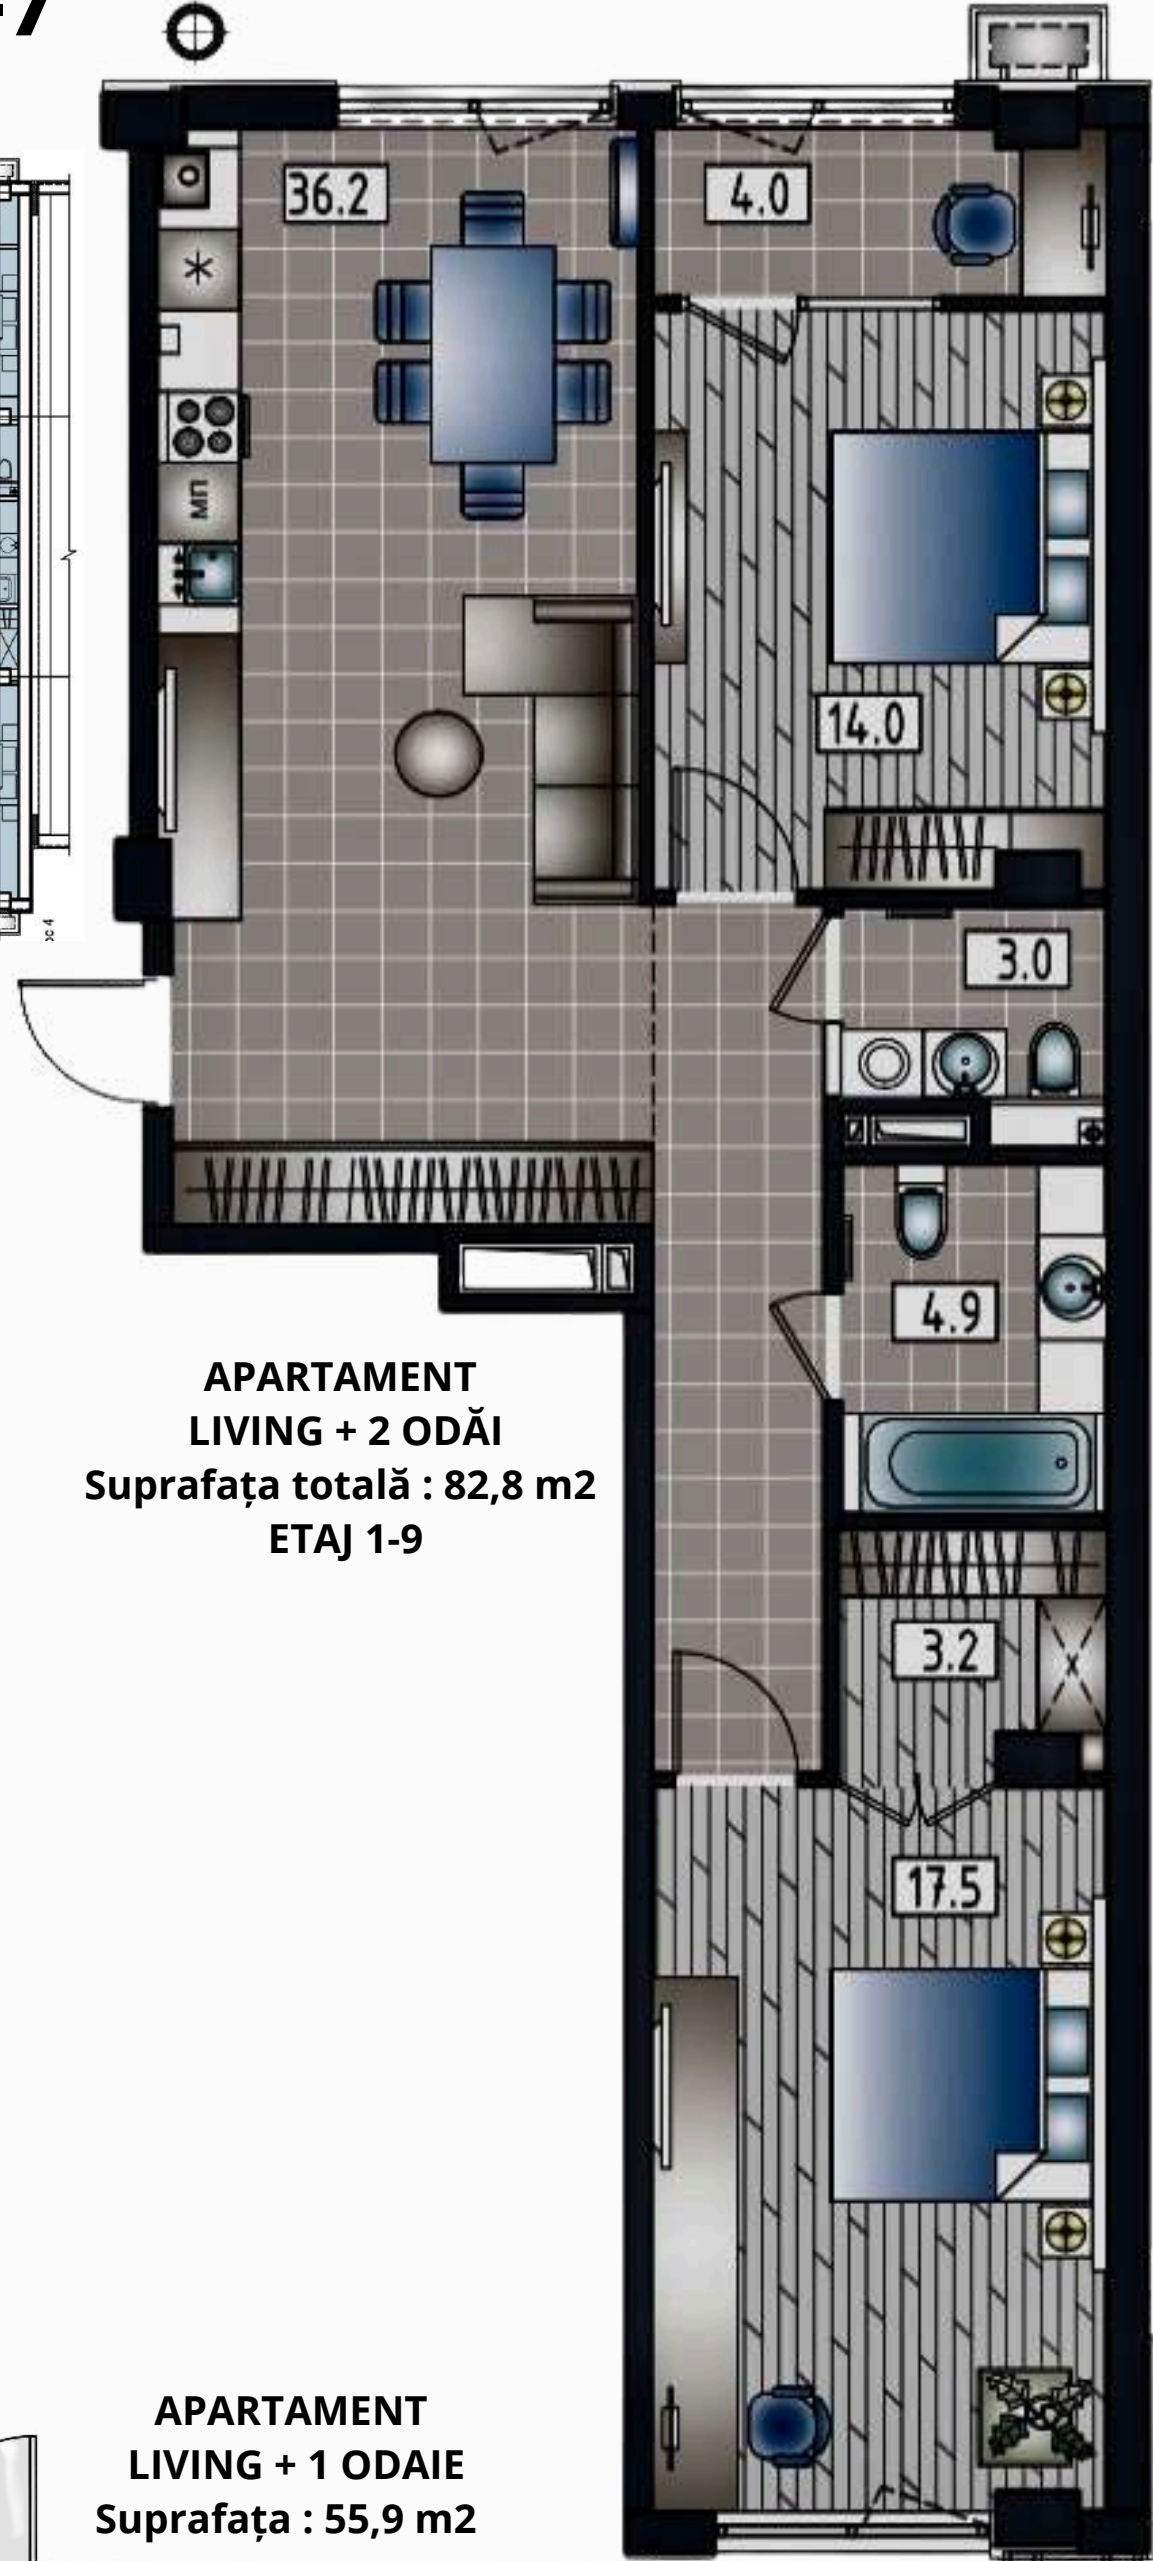

NIVEL 1 - 68,3 M2

APARTAMENT LIVING + 2 ODĂI
Suprafața totală : 93,9 m2

NIVEL 1 - 48,6 M2

BLOC 5 ETAJ 1

**APARTAMENT
LIVING + 2 ODĂI**
Suprafața totală : 82,2 m²
ETAJ 1-9

**APARTAMENT
LIVING + 2 ODĂI**
Suprafața totală : 82,8 m²
ETAJ 1-9

**APARTAMENT
LIVING + 1 ODAIE**
Suprafața : 57,1 m²

**APARTAMENT
LIVING + 1 ODAIE**
Suprafața : 57,1 m²

BLOC 5 ETAJ 2-7

**APARTAMENT
LIVING + 2 ODĂI**
Suprafața totală : 82,2 m²
ETAJ 1-9

**APARTAMENT
LIVING + 2 ODĂI**
Suprafața totală : 82,8 m²
ETAJ 1-9

**APARTAMENT
LIVING + 1 ODAIE**
Suprafața : 55,9 m²

**APARTAMENT
LIVING + 1 ODAIE**
Suprafața : 55,9 m²

BLOC 5 ETAJ 8-9

APARTAMENT
LIVING + 2 ODĂI
Suprafața : 82,2 m2
ETAJ 1-9

APARTAMENT
LIVING + 2 ODĂI
Suprafața : 82,8 m2
ETAJ 1-9