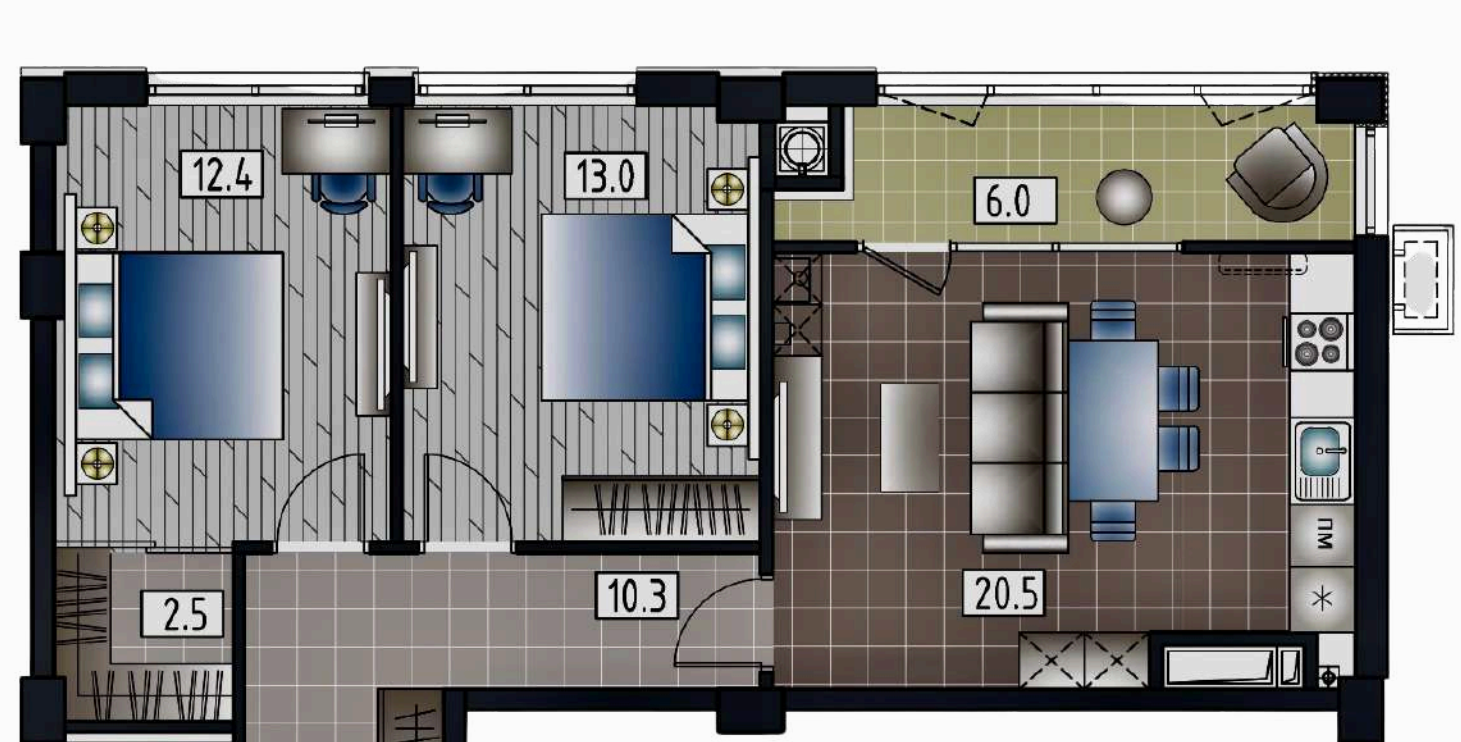

APARTAMENT LIVING + 1 ODĂIE
Suprafața totală : 63.4 m2

BLOC 2 ETAJ 1

APARTAMENT LIVING + 2 ODĂI
Suprafața totală : 89,9 m2
ETAJ 1-9

APARTAMENT LIVING + 1 ODAIE
Suprafața totală : 50,0 m2
ETAJ 1-7

APARTAMENT LIVING + 2 ODĂI
Suprafața totală : 69,3 m2
ETAJ 1-7

APARTAMENT LIVING + 1 ODAIE
Suprafața totală : 47,3 m2
ETAJ 1-7

APARTAMENT LIVING + 2 ODĂI
Suprafața totală : 83,2 m2
ETAJ 1-7

APARTAMENT LIVING + 3 ODĂI
Suprafața totală : 117,9 m2

BLOC 2 ETAJ 2-7

APARTAMENT LIVING + 2 ODĂI
Suprafața totală : 89,9 m2
ETAJ 1-9

APARTAMENT LIVING + 1 ODAIE
Suprafața totală : 50,0 m2
ETAJ 1-7

APARTAMENT LIVING + 2 ODĂI
Suprafața totală : 69,3 m2
ETAJ 1-7

APARTAMENT LIVING + 1 ODAIE
Suprafața totală : 47,3 m2
ETAJ 1-7

APARTAMENT LIVING + 2 ODĂI
Suprafața totală : 83,2 m2
ETAJ 1-7