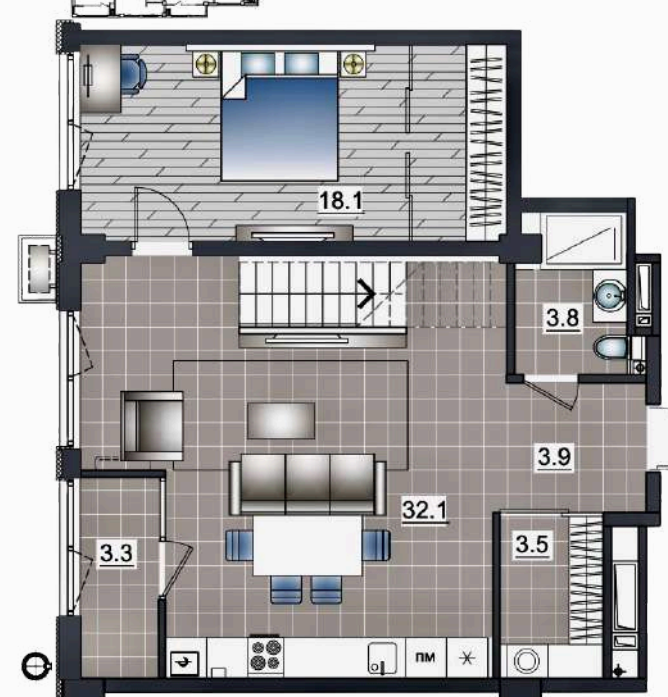

TOPCONSTRUCT

APARTAMENT LIVING + 1 ODAIE Suprafața : 47,7 m2
ETAJ 1-7

APARTAMENT LIVING + 2 ODĂI
Suprafața : 71,9 m2
ETAJ 1-7

APARTAMENT LIVING + 1 ODAIE
Suprafața : 50,6 m2
ETAJ 1-7

BLOC 6 ETAJ 8-9

DATE DE CONTACT: