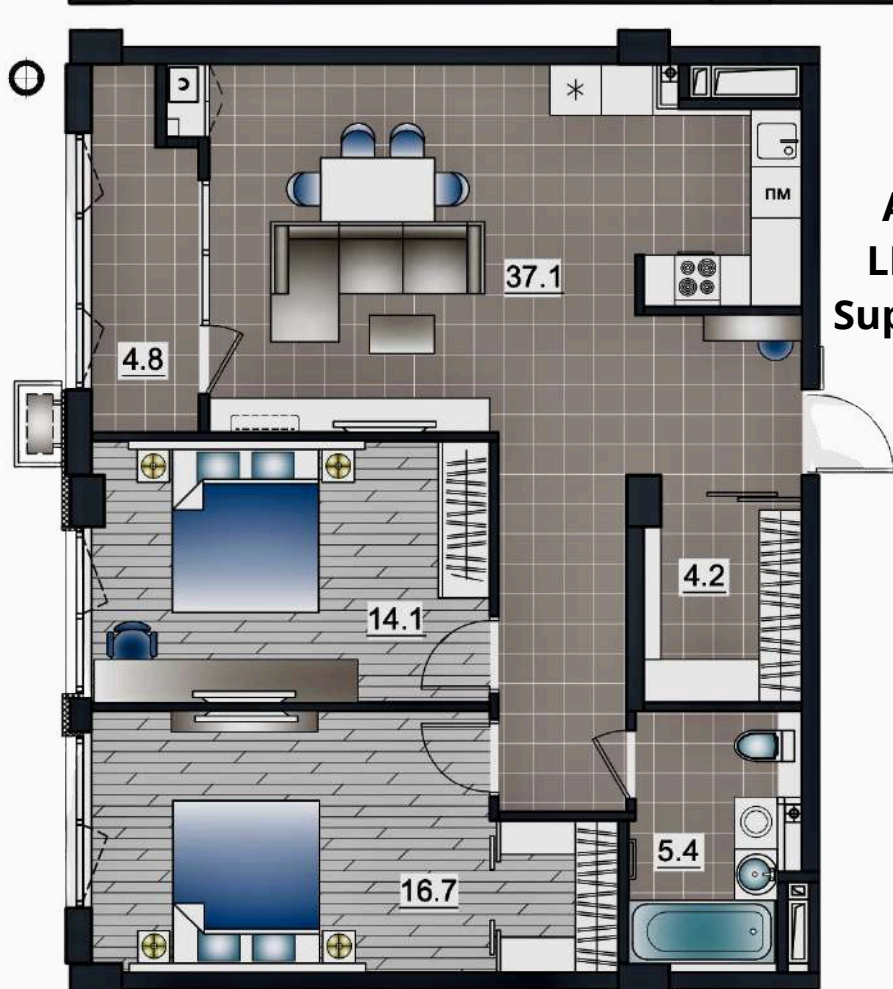

**APARTAMENT
LIVING + 1 ODAIE**
Suprafața : 55,9 m²

**APARTAMENT
LIVING + 1 ODAIE**
Suprafața : 55,9 m²

BLOC 5 ETAJ 8-9

APARTAMENT
LIVING + 2 ODĂI
Suprafața : 82,2 m2
ETAJ 1-9

APARTAMENT
LIVING + 2 ODĂI
Suprafața : 82,8 m2
ETAJ 1-9

TOPCONSTRUCT

BLOC 6 ETAJ 1

APARTAMENT
LIVING + 2 ODĂI
Suprafața : 68,9 m2
ETAJ 1-9

APARTAMENT
LIVING + 2 ODĂI
Suprafața : 65,4 m2
ETAJ 1-2

APARTAMENT
LIVING + 1 ODAIE
Suprafața : 52,2 m2
ETAJ 1-7

APARTAMENT LIVING + 2 ODĂI
Suprafața totală : 89,3 m2
ETAJ 1-9

APARTAMENT
LIVING + 1 ODAIE
Suprafața : 57,1 m2

APARTAMENT
LIVING + 2 ODĂI
Suprafața : 82,3 m2
ETAJ 1-7

APARTAMENT
LIVING + 1 ODAIE
Suprafața : 50,6 m2
ETAJ 1-7

APARTAMENT LIVING + 1 ODAIE Suprafața : 47,7 m2
ETAJ 1-7

APARTAMENT LIVING + 2 ODĂI
Suprafața : 71,9 m2
ETAJ 1-7

BLOC 6 ETAJ 2

**APARTAMENT
LIVING + 2 ODĂI**
Suprafața : 68,9 m2
ETAJ 1-9

**APARTAMENT
LIVING + 1 ODAIE**
Suprafața : 52,2 m2
ETAJ 1-7

**APARTAMENT
LIVING + 2 ODĂI**
Suprafața : 65,4 m2
ETAJ 1-2