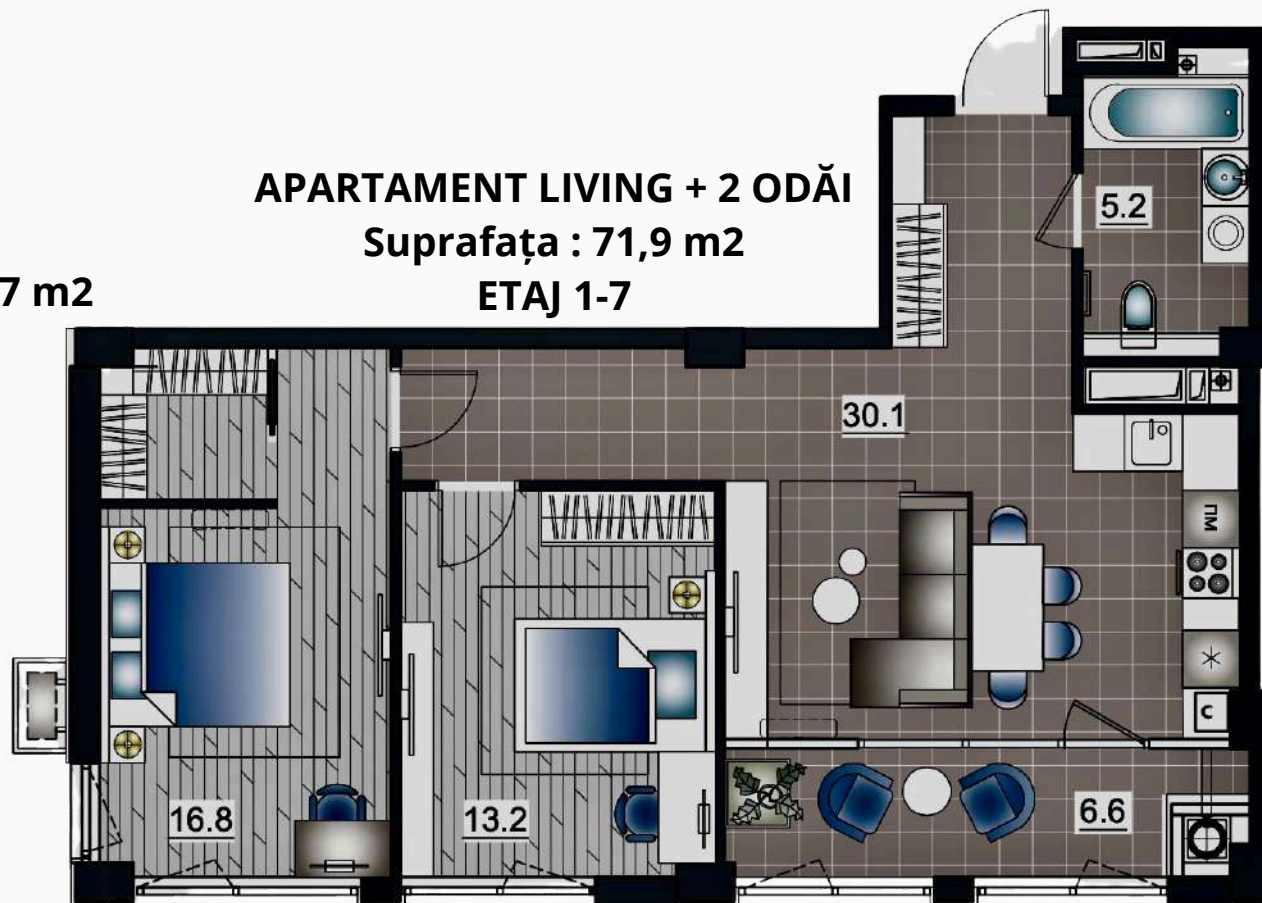

APARTAMENT
LIVING + 1 ODAIE
Suprafața : 57,1 m2

APARTAMENT
LIVING + 2 ODĂI
Suprafața : 82,3 m2
ETAJ 1-7

APARTAMENT
LIVING + 1 ODAIE
Suprafața : 50,6 m2
ETAJ 1-7

APARTAMENT LIVING + 1 ODAIE Suprafața : 47,7 m2
ETAJ 1-7

APARTAMENT LIVING + 2 ODĂI
Suprafața : 71,9 m2
ETAJ 1-7

BLOC 6 ETAJ 2

**APARTAMENT
LIVING + 2 ODĂI**
Suprafața : 68,9 m2
ETAJ 1-9

**APARTAMENT
LIVING + 1 ODAIE**
Suprafața : 52,2 m2
ETAJ 1-7

**APARTAMENT
LIVING + 2 ODĂI**
Suprafața : 65,4 m2
ETAJ 1-2