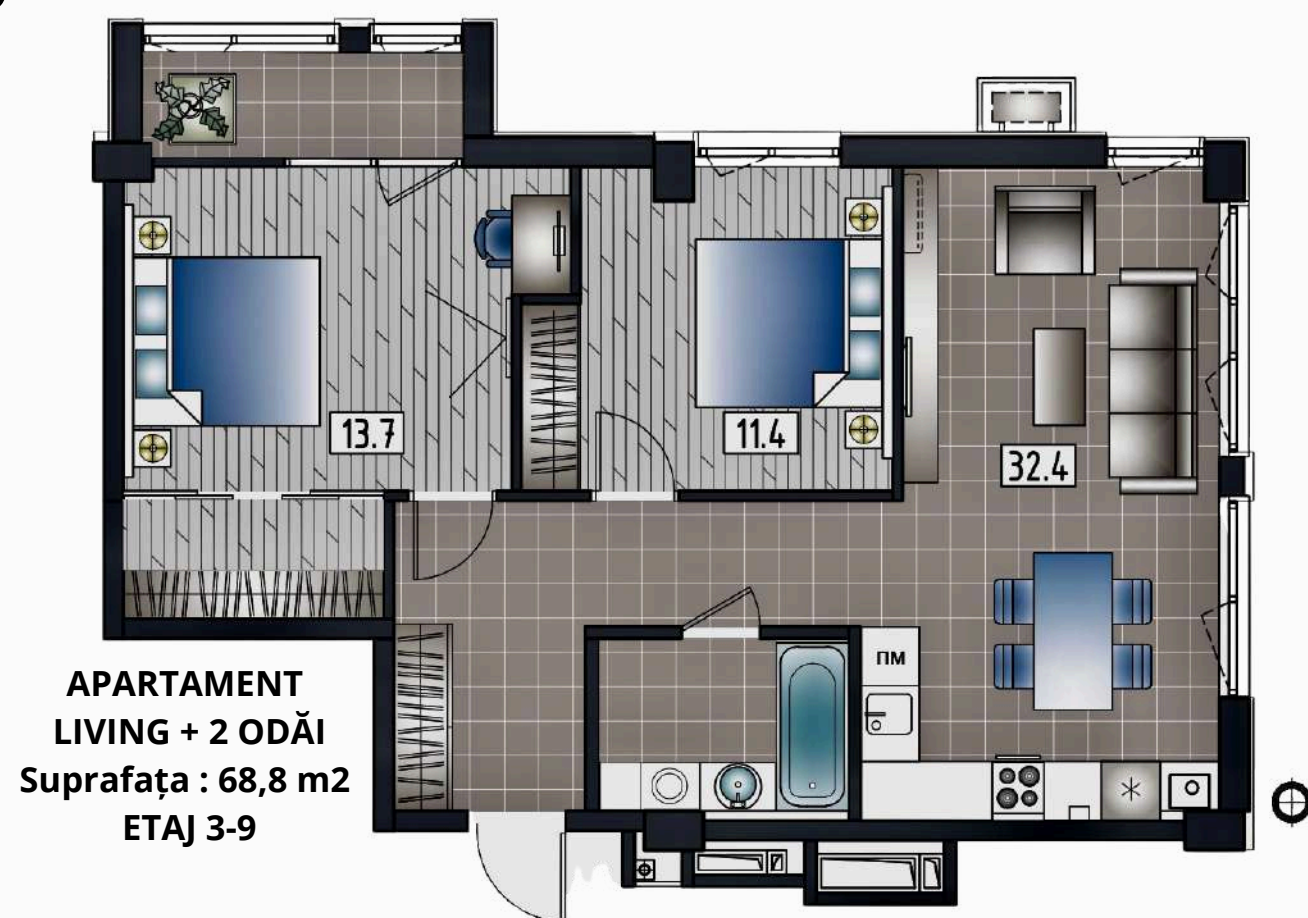

**APARTAMENT
LIVING + 1 ODAIE**
Suprafața : 50,6 m2
ETAJ 1-7

APARTAMENT LIVING + 1 ODAIE
Suprafața : 47,7 m2 ETAJ 1-7

APARTAMENT LIVING + 2 ODĂI
Suprafața : 71,9 m2. ETAJ 1-7

BLOC 6 ETAJ 3-7

APARTAMENT LIVING + 2 ODĂI
Suprafața totală : 89,3 m2
ETAJ 1-9