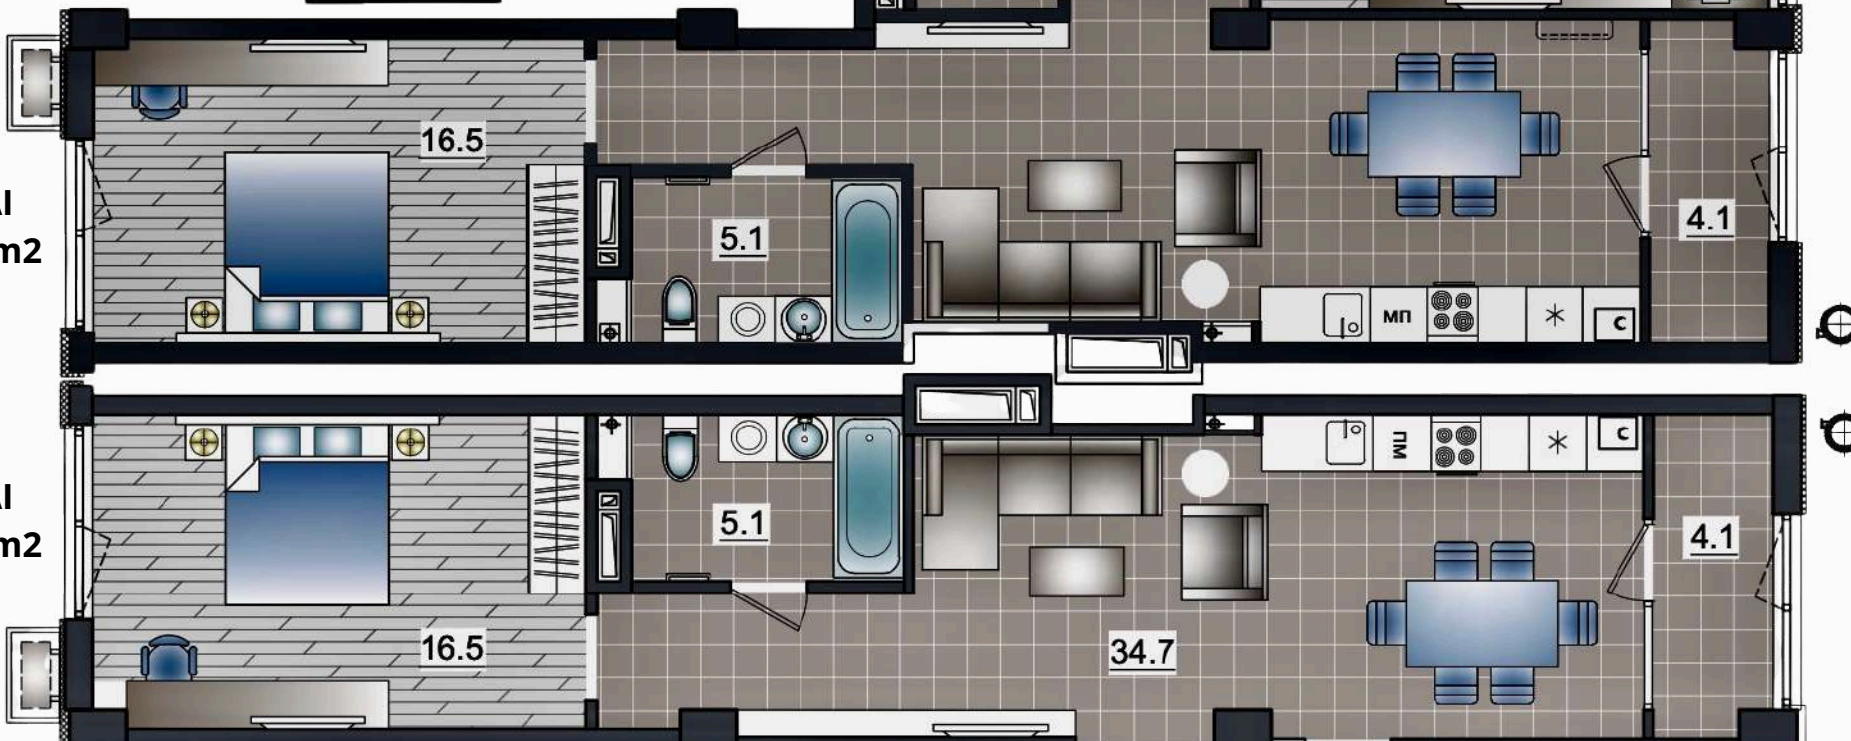

APARTAMENT LIVING + 2 ODĂI
Suprafața totală : 89,3 m2
ETAJ 1-9

**APARTAMENT
LIVING + 2 ODĂI**
Suprafața : 81,8 m2
ETAJ 2-9

**APARTAMENT
LIVING + 2 ODĂI**
Suprafața : 81,8 m2
ETAJ 2-8

**APARTAMENT
LIVING + 2 ODĂI**
Suprafața : 82,3 m2
ETAJ 1-7

**APARTAMENT
LIVING + 1 ODAIE**
Suprafața : 50,6 m2
ETAJ 1-7

APARTAMENT LIVING + 1 ODAIE
Suprafața : 47,7 m2 ETAJ 1-7

APARTAMENT LIVING + 2 ODĂI
Suprafața : 71,9 m2. ETAJ 1-7

BLOC 6 ETAJ 3-7

APARTAMENT LIVING + 2 ODĂI
Suprafața totală : 89,3 m2
ETAJ 1-9

TOPCONSTRUCT

APARTAMENT LIVING + 1 ODAIE Suprafața : 47,7 m2
ETAJ 1-7

APARTAMENT LIVING + 2 ODĂI
Suprafața : 71,9 m2
ETAJ 1-7

APARTAMENT LIVING + 1 ODAIE
Suprafața : 50,6 m2
ETAJ 1-7

BLOC 6 ETAJ 8-9

DATE DE CONTACT: