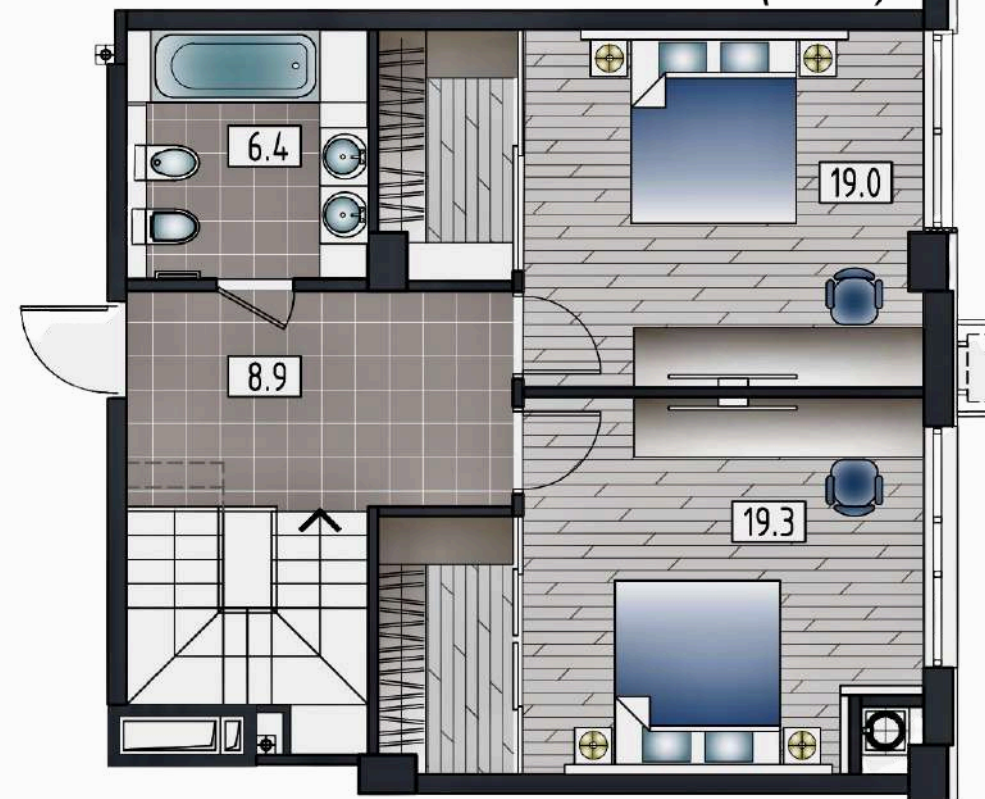

APARTAMENT LIVING + 3 ODĂI

Suprafața totală : 134,2 m2

nivel 2(65.9)

NIVEL 2 63,5 m2

nivel 1(68.3)

APARTAMENT LIVING + 2 ODĂI

Suprafața totală : 93,9 m2

nivel 1(48.6)

APARTAMENT LIVING + 3 ODĂI

Suprafața totală : 132,2 m2

nivel 1(78.6)

TOPCONSTRUCT

nivel 1(44.5)

APARTAMENT LIVING + 3 ODĂI

Suprafața totală : 111,7 m2

nivel 2(67.2)

nivel 2(53.6)

BLOC 3 ETAJ 1

APARTAMENT LIVING + 2 ODĂI
Suprafața totală : 89,4 m2 ETAJ 1-9

APARTAMENT LIVING + 1 ODAIE
Suprafața totală : 55,4 m2

APARTAMENT LIVING + 1 ODAIE
Suprafața totală : 48,3 m2 ETAJ 1-7

APARTAMENT LIVING + 2 ODĂI
Suprafața totală : 74,2 m2 ETAJ 1-9

APARTAMENT LIVING + 1 ODAIE
Suprafața totală : 45,4 m2 ETAJ 1-7

APARTAMENT LIVING + 1 ODAIE
Suprafața totală : 48,3 m2 ETAJ 1-7

APARTAMENT LIVING + 2 ODĂI
Suprafața totală : 89,6 m2 ETAJ 1-9