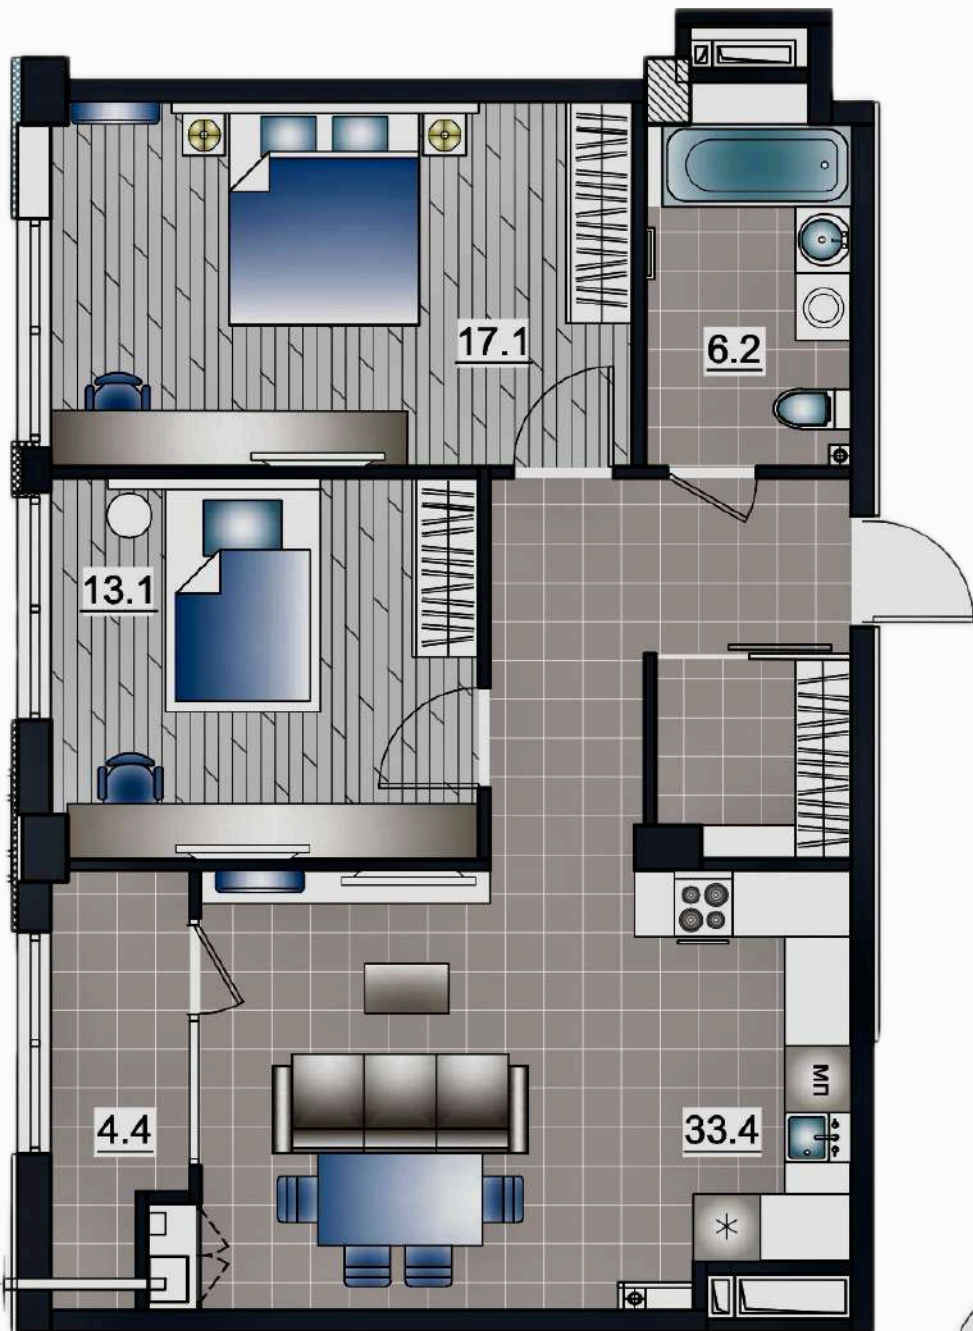

APARTAMENT LIVING + 2 ODĂI
Suprafața totală : 74,2 m2 ETAJ 1-9

APARTAMENT LIVING + 1 ODAIE
Suprafața totală : 45,4 m2 ETAJ 1-7

APARTAMENT LIVING + 1 ODAIE
Suprafața totală : 48,3 m2 ETAJ 1-7

APARTAMENT LIVING + 2 ODĂI
Suprafața totală : 89,6 m2 ETAJ 1-9

BLOC 3 ETAJ 2-7

APARTAMENT LIVING + 2 ODĂI
Suprafața totală : 89,4 m2 ETAJ 1-9

APARTAMENT LIVING + 2 ODĂI
Suprafața totală : 73,3 m2 ETAJ 2-9

APARTAMENT LIVING + 1 ODAIE
Suprafața totală : 48,3 m2 ETAJ 1-7

APARTAMENT LIVING + 2 ODĂI
Suprafața totală : 74,2 m2 ETAJ 1-9

APARTAMENT LIVING + 1 ODAIE
Suprafața totală : 45,4 m2 ETAJ 1-7

APARTAMENT LIVING + 1 ODAIE
Suprafața totală : 48,3 m2 ETAJ 1-7

BLOC 3 ETAJ 8-9