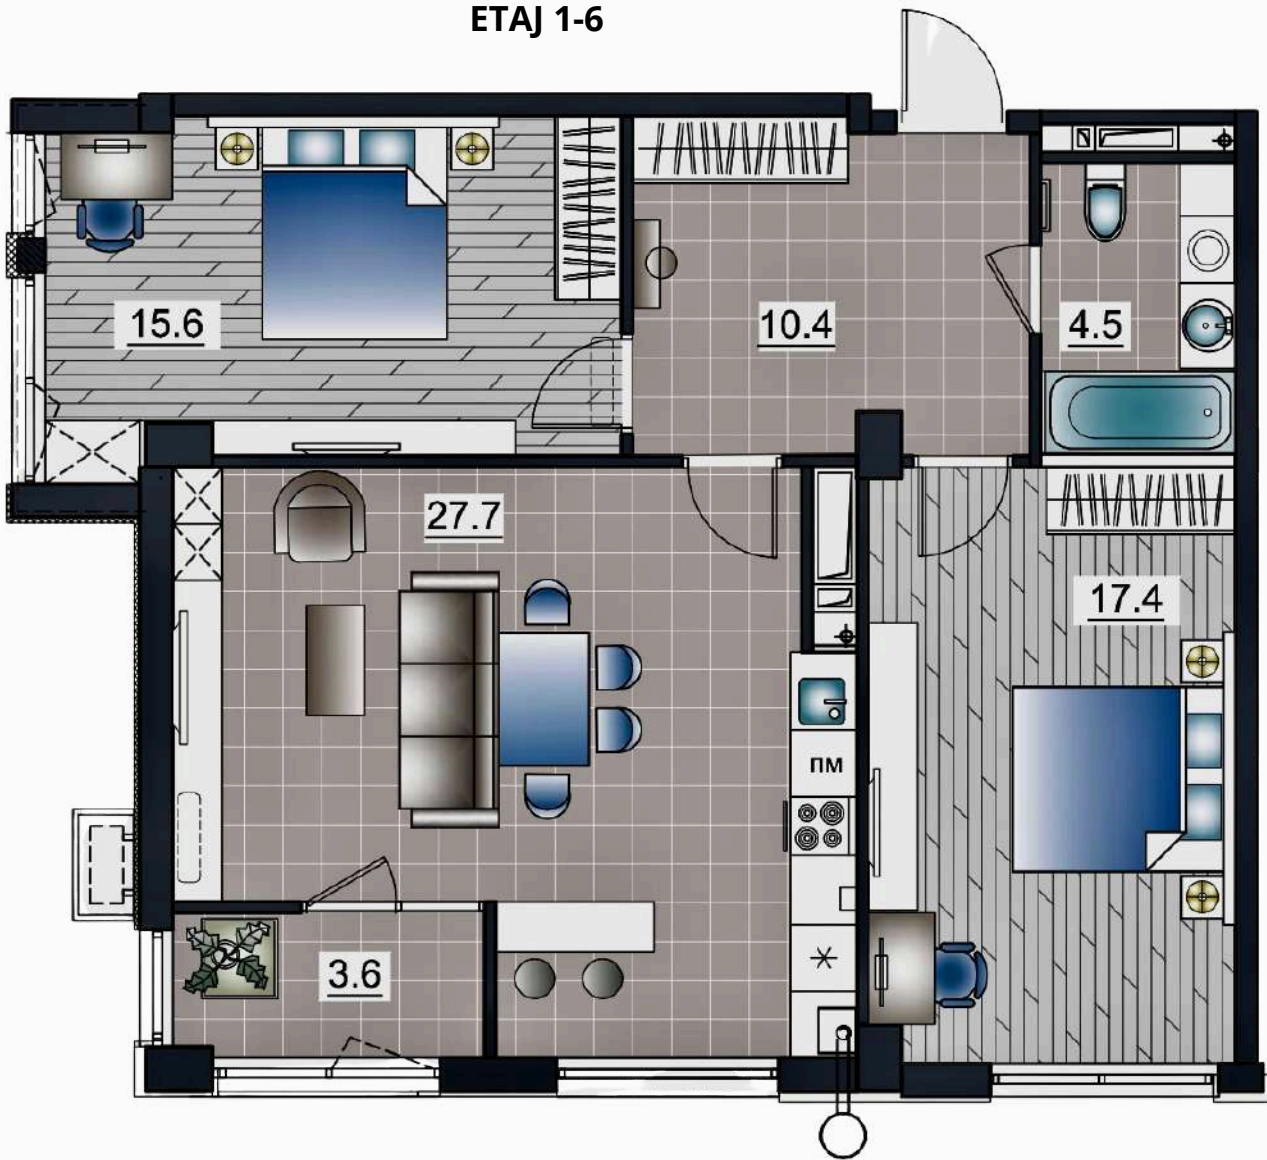

APARTAMENT LIVING + 2 ODĂI
Suprafața totală : 72,3 m2
ETAJ 2-8

APARTAMENT LIVING + 1 ODAIE
Suprafața totală : 48,2 m2
ETAJ 2-9

VARIANTA 1

VARIANTA 2

APARTAMENT LIVING + 1 ODAIE
Suprafața totală : 48,2 m2
ETAJ 2-9

APARTAMENT LIVING + 2 ODĂIE
Suprafața totală : 72,3 m2
ETAJ 2-9

APARTAMENT LIVING + 2 ODĂI
Suprafața totală : 79,2 m2
ETAJ 4-6

BLOC 1 ETAJ 7-8

APARTAMENT LIVING + 2 ODĂI
Suprafața totală : 83,6 m2
ETAJ 1-6

APARTAMENT LIVING + 3 ODĂI
Suprafața totală : 87,9 m2
ETAJ 7-8

APARTAMENT LIVING + 3 ODĂI
Suprafața totală : 120.6 m2

BLOC 1 ETAJ 9

APARTAMENT LIVING + 2 ODĂI
Suprafața totală : 86,2 m2

APARTAMENT LIVING + 1 ODĂIE
Suprafața totală : 49.9 m2

APARTAMENT LIVING + 1 ODĂIE
Suprafața totală : 63.4 m2

BLOC 2 ETAJ 1

APARTAMENT LIVING + 2 ODĂI
Suprafața totală : 89,9 m2
ETAJ 1-9

APARTAMENT LIVING + 1 ODAIE
Suprafața totală : 50,0 m2
ETAJ 1-7

APARTAMENT LIVING + 2 ODĂI
Suprafața totală : 69,3 m2
ETAJ 1-7