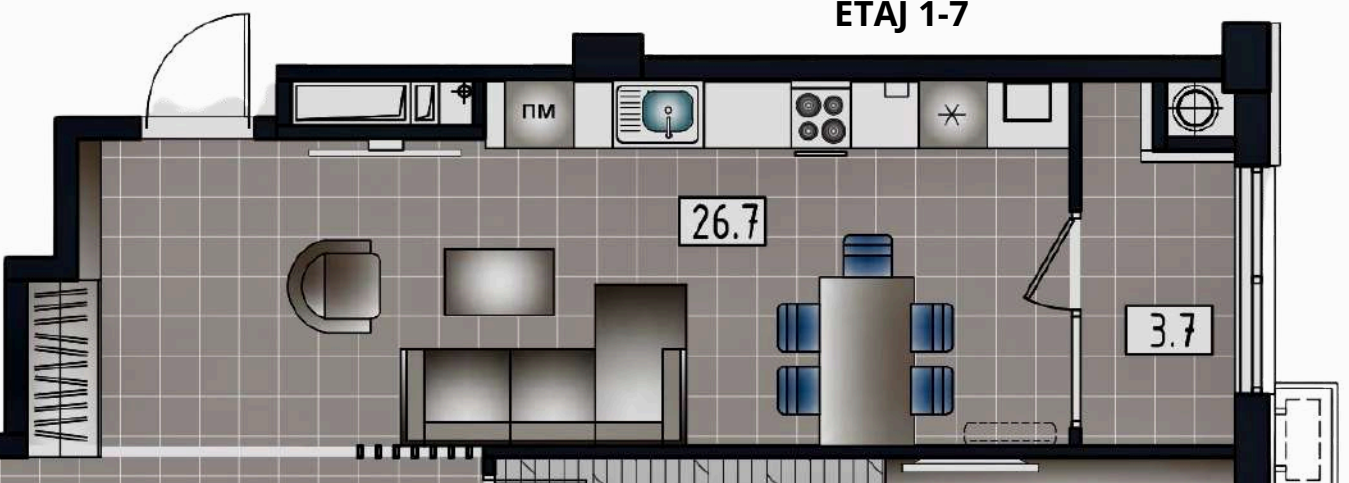

APARTAMENT LIVING + 1 ODAIE
Suprafața totală : 47,3 m2
ETAJ 1-7

APARTAMENT LIVING + 2 ODĂI
Suprafața totală : 83,2 m2
ETAJ 1-7

APARTAMENT LIVING + 3 ODĂI
Suprafața totală : 117,9 m2

BLOC 2 ETAJ 2-7

APARTAMENT LIVING + 2 ODĂI
Suprafața totală : 89,9 m2
ETAJ 1-9

APARTAMENT LIVING + 1 ODAIE
Suprafața totală : 50,0 m2
ETAJ 1-7

APARTAMENT LIVING + 2 ODĂI
Suprafața totală : 69,3 m2
ETAJ 1-7

APARTAMENT LIVING + 1 ODAIE
Suprafața totală : 47,3 m2
ETAJ 1-7

APARTAMENT LIVING + 2 ODĂI
Suprafața totală : 83,2 m2
ETAJ 1-7

APARTAMENT LIVING + 1 ODAIE
Suprafața totală : 44,0 m2
ETAJ 2-9

APARTAMENT LIVING + 2 ODĂI
Suprafața totală : 83,8 m2
ETAJ 1-7

BLOC 2 ETAJ 8-9

APARTAMENT LIVING + 3 ODĂI

Suprafața totală : 130.0 m2

nivel 1(66.5)