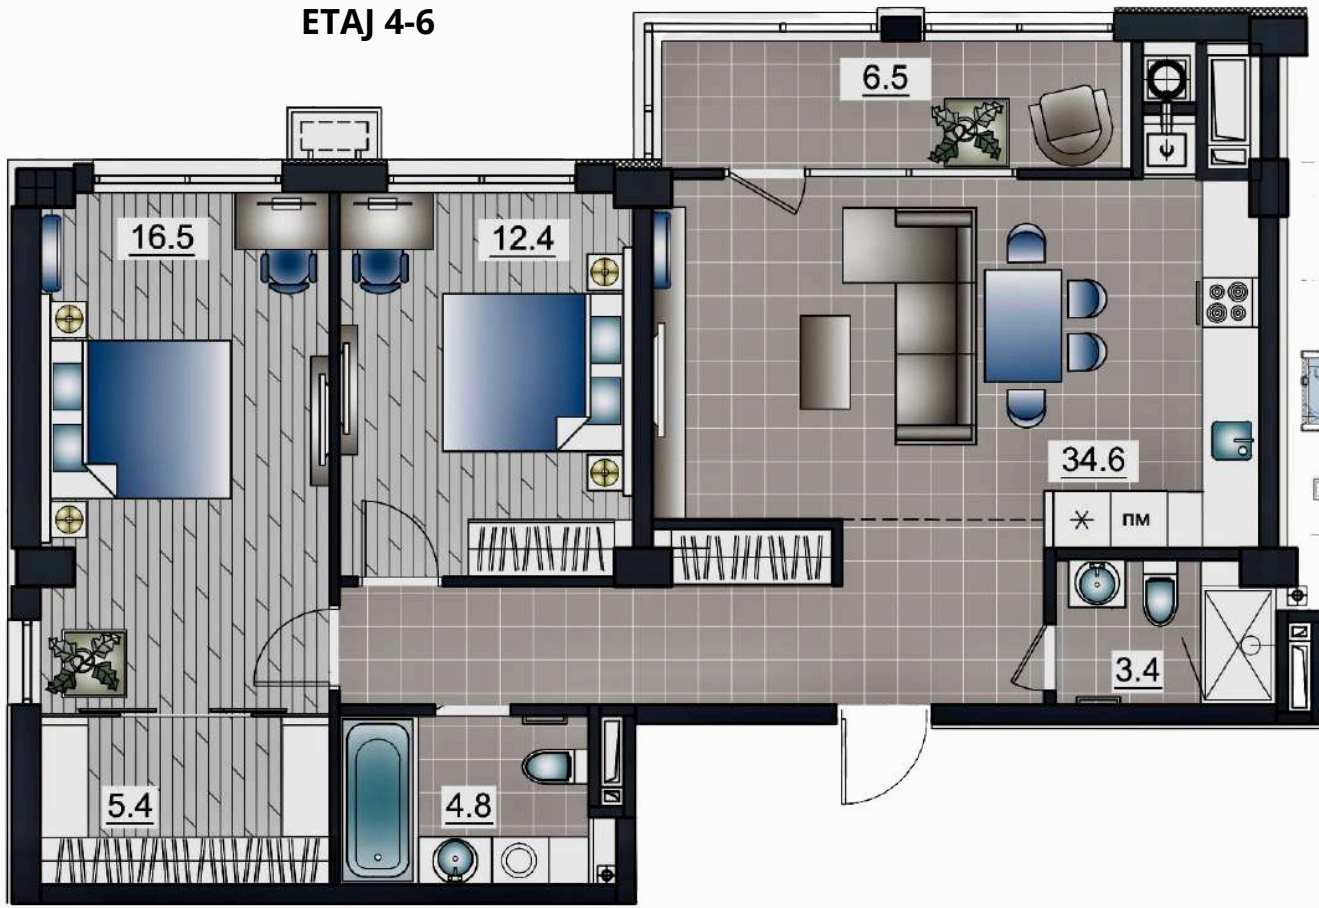

APARTAMENT LIVING + 1 ODAIE
Suprafața totală : 56,5 m2

BLOC 1 ETAJ 2-3

APARTAMENT LIVING + 2 ODĂI
Suprafața totală : 86,5 m2. ETAJ 2-8

APARTAMENT LIVING + 2 ODĂI
Suprafața totală : 83,6 m2
ETAJ 1-6

APARTAMENT LIVING + 1 ODAIE
Suprafața totală : 75,7 m2 ETAJ 2-3, 7-8

APARTAMENT LIVING + 2 ODĂI
Suprafața totală : 72,3 m2
ETAJ 2-8

APARTAMENT LIVING + 1 ODAIE
Suprafața totală : 48,2 m2
ETAJ 2-9

VARIANTA 1

VARIANTA 2

APARTAMENT LIVING + 1 ODAIE
Suprafața totală : 48,2 m2
ETAJ 2-9

APARTAMENT LIVING + 2 ODĂIE
Suprafața totală : 72,3 m2
ETAJ 2-9

APARTAMENT LIVING + 2 ODĂI
Suprafața totală : 79,2 m2
ETAJ 4-6

BLOC 1 ETAJ 7-8

APARTAMENT LIVING + 2 ODĂI
Suprafața totală : 83,6 m2
ETAJ 1-6

APARTAMENT LIVING + 3 ODĂI
Suprafața totală : 87,9 m2
ETAJ 7-8

APARTAMENT LIVING + 3 ODĂI
Suprafața totală : 120.6 m2

BLOC 1 ETAJ 9

APARTAMENT LIVING + 2 ODĂI
Suprafața totală : 86,2 m2

APARTAMENT LIVING + 1 ODĂIE
Suprafața totală : 49.9 m2