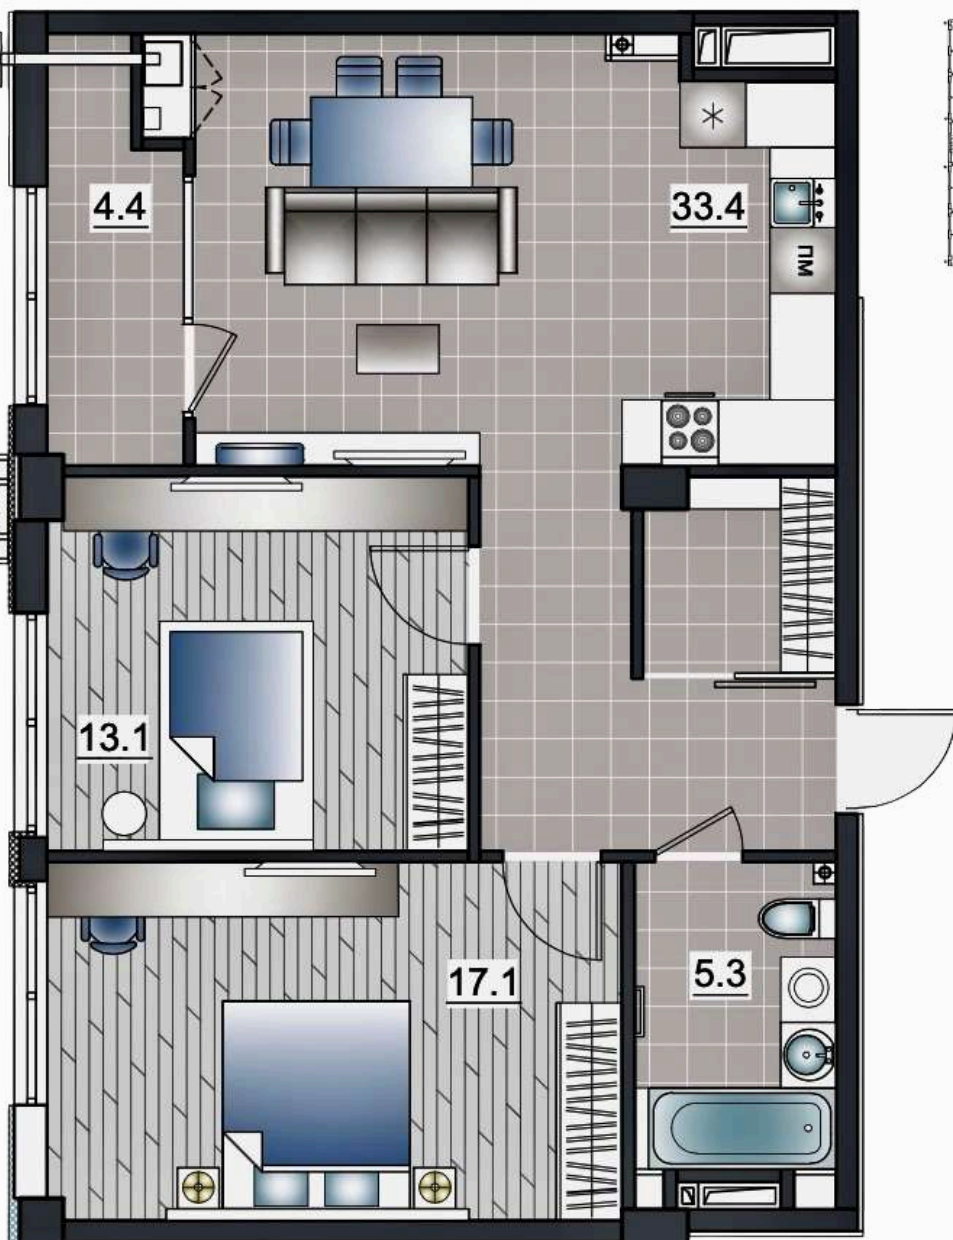

TOPCONSTRUCT

APARTAMENT LIVING + 2 ODĂI
Suprafața totală : 89,4 m2 ETAJ 1-9

APARTAMENT LIVING + 2 ODĂI
Suprafața totală : 73,3 m2 ETAJ 2-9

APARTAMENT LIVING + 2 ODĂI
Suprafața totală : 88,5 m2

nivel 1(41.7)

nivel 2(39.9)

APARTAMENT LIVING + 2 ODĂI
Suprafața totală : 88,5 m2 NIVEL 1 45,0 m2

NIVEL 2 43,5 m2

APARTAMENT LIVING + 2 ODĂI
Suprafața totală : 88,5 m2

NIVEL 1 45,0 m2

NIVEL 2 43,5 m2

APARTAMENT LIVING + 2 ODĂI
Suprafața totală : 74,2 m2 ETAJ 1-9

APARTAMENT LIVING + 2 ODĂI
Suprafața totală : 89,6 m2 ETAJ 1-9

BLOC 4 ETAJ 1

APARTAMENT LIVING + 3 ODĂI
Suprafața totală : 117,9 m2

APARTAMENT LIVING + 2 ODĂI
Suprafața totală : 83,2 m2
ETAJ 1-7

APARTAMENT LIVING + 2 ODĂI
Suprafața totală : 89,9 m2
ETAJ 1-9