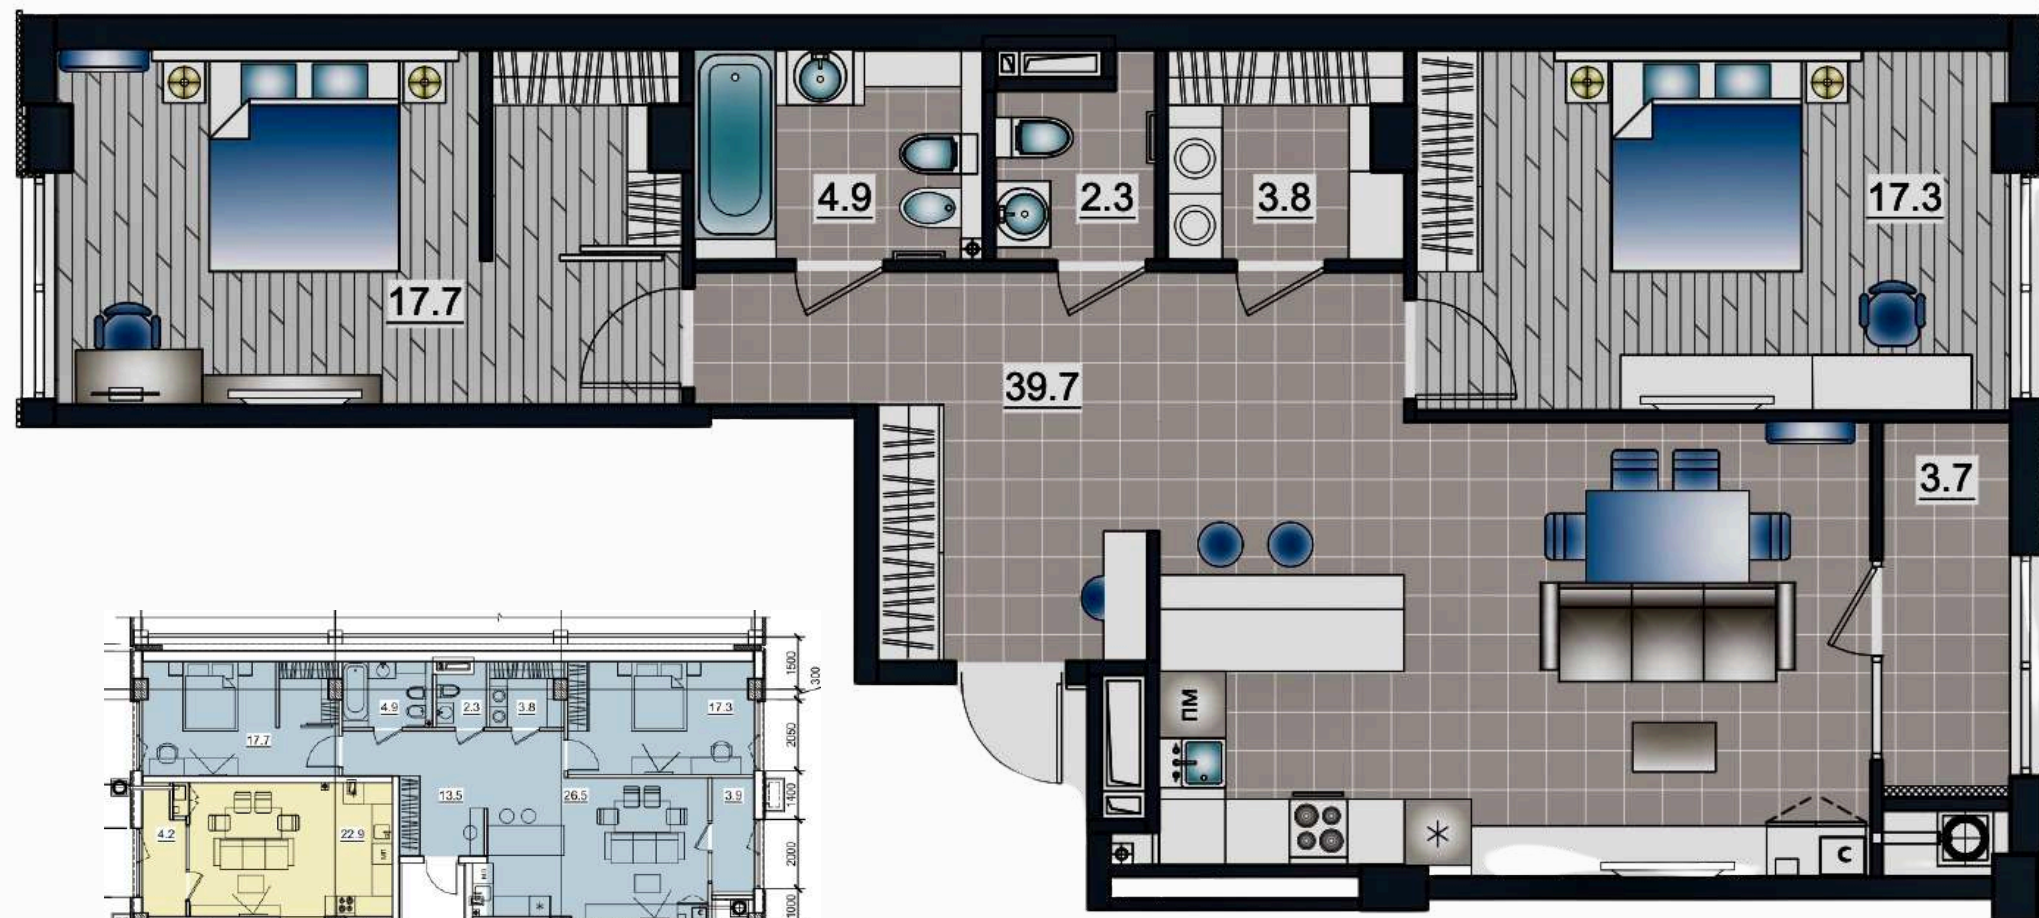

APARTAMENT LIVING + 3 ODĂI

Suprafața totală : 134,2 m2

nivel 2(65.9)

NIVEL 2 63,5 m2

nivel 1(68.3)

APARTAMENT LIVING + 2 ODĂI

Suprafața totală : 93,9 m2

nivel 1(48.6)

APARTAMENT LIVING + 3 ODĂI

Suprafața totală : 132,2 m2

nivel 1(78.6)

TOPCONSTRUCT

nivel 1(44.5)

APARTAMENT LIVING + 3 ODĂI

Suprafața totală : 111,7 m2

nivel 2(67.2)

nivel 2(53.6)

BLOC 3 ETAJ 1

APARTAMENT LIVING + 2 ODĂI
Suprafața totală : 89,4 m2 ETAJ 1-9

APARTAMENT LIVING + 1 ODAIE
Suprafața totală : 55,4 m2

APARTAMENT LIVING + 1 ODAIE
Suprafața totală : 48,3 m2 ETAJ 1-7