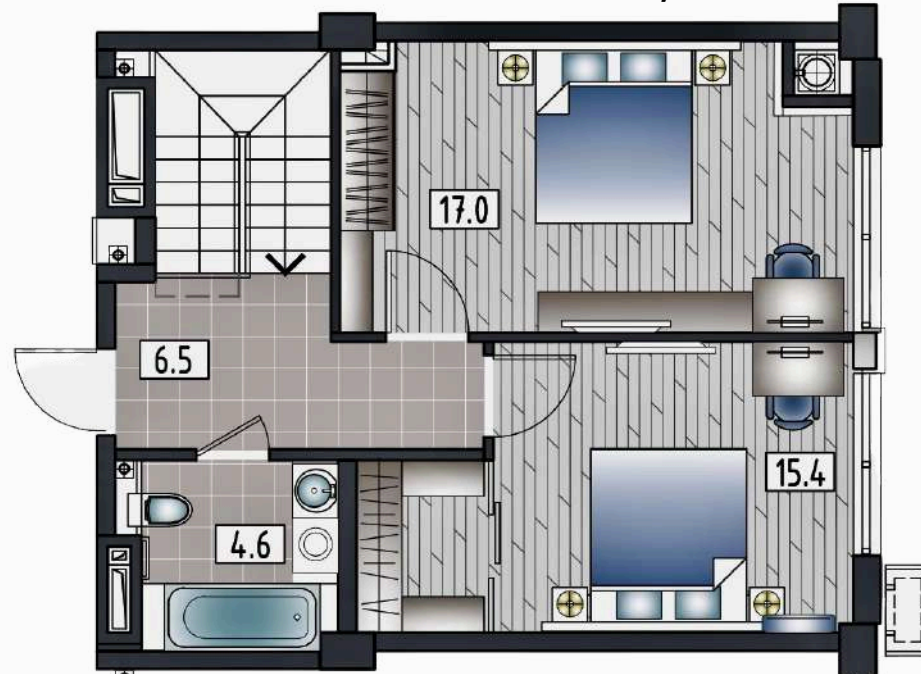

APARTAMENT LIVING + 2 ODĂI
Suprafața totală : 74,2 m2 ETAJ 1-9

APARTAMENT LIVING + 1 ODAIE
Suprafața totală : 45,4 m2 ETAJ 1-7

APARTAMENT LIVING + 1 ODAIE
Suprafața totală : 48,3 m2 ETAJ 1-7

BLOC 3 ETAJ 8-9

TOPCONSTRUCT

APARTAMENT LIVING + 2 ODĂI
Suprafața totală : 89,4 m2 ETAJ 1-9

APARTAMENT LIVING + 2 ODĂI
Suprafața totală : 73,3 m2 ETAJ 2-9

APARTAMENT LIVING + 2 ODĂI
Suprafața totală : 88,5 m2

nivel 1(41.7)

nivel 2(39.9)

APARTAMENT LIVING + 2 ODĂI
Suprafața totală : 88,5 m2 NIVEL 1 45,0 m2

NIVEL 2 43,5 m2

APARTAMENT LIVING + 2 ODĂI
Suprafața totală : 88,5 m2

NIVEL 1 45,0 m2

NIVEL 2 43,5 m2

APARTAMENT LIVING + 2 ODĂI
Suprafața totală : 74,2 m2 ETAJ 1-9