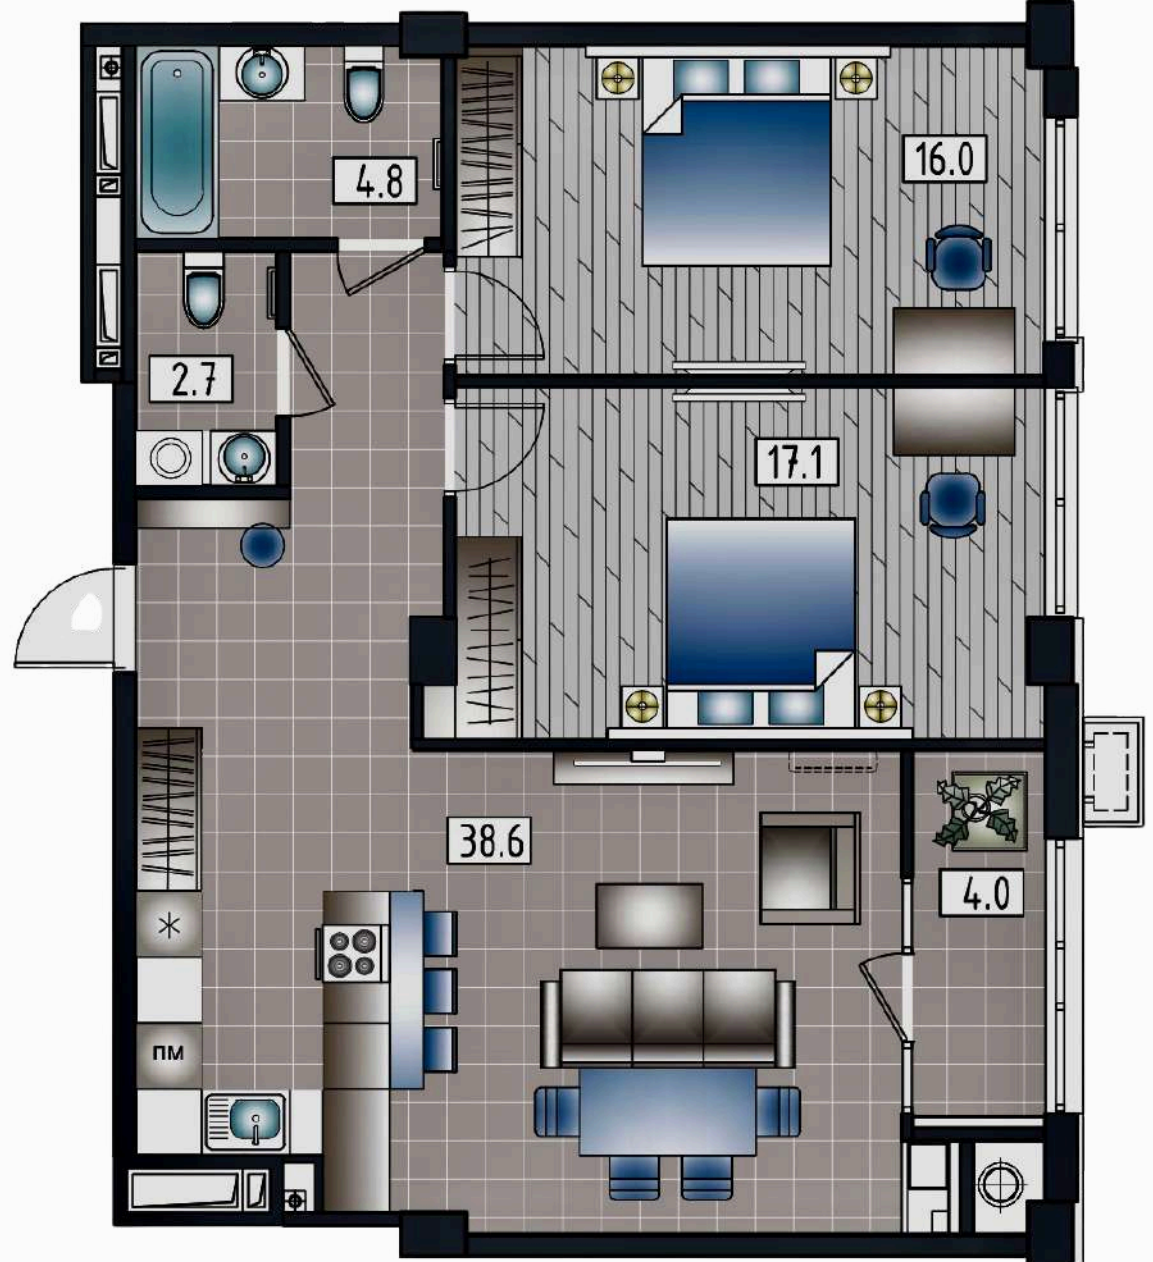

APARTAMENT LIVING + 3 ODĂI
Suprafața totală : 87,9 m2
ETAJ 7-8

APARTAMENT LIVING + 3 ODĂI
Suprafața totală : 120.6 m2

BLOC 1 ETAJ 9

APARTAMENT LIVING + 2 ODĂI
Suprafața totală : 86,2 m2

APARTAMENT LIVING + 1 ODĂIE
Suprafața totală : 49.9 m2

APARTAMENT LIVING + 1 ODĂIE
Suprafața totală : 63.4 m2

BLOC 2 ETAJ 1

APARTAMENT LIVING + 2 ODĂI
Suprafața totală : 89,9 m2
ETAJ 1-9

APARTAMENT LIVING + 1 ODAIE
Suprafața totală : 50,0 m2
ETAJ 1-7

APARTAMENT LIVING + 2 ODĂI
Suprafața totală : 69,3 m2
ETAJ 1-7

APARTAMENT LIVING + 1 ODAIE
Suprafața totală : 47,3 m2
ETAJ 1-7

APARTAMENT LIVING + 2 ODĂI
Suprafața totală : 83,2 m2
ETAJ 1-7

APARTAMENT LIVING + 3 ODĂI
Suprafața totală : 117,9 m2

BLOC 2 ETAJ 2-7

APARTAMENT LIVING + 2 ODĂI
Suprafața totală : 89,9 m2
ETAJ 1-9