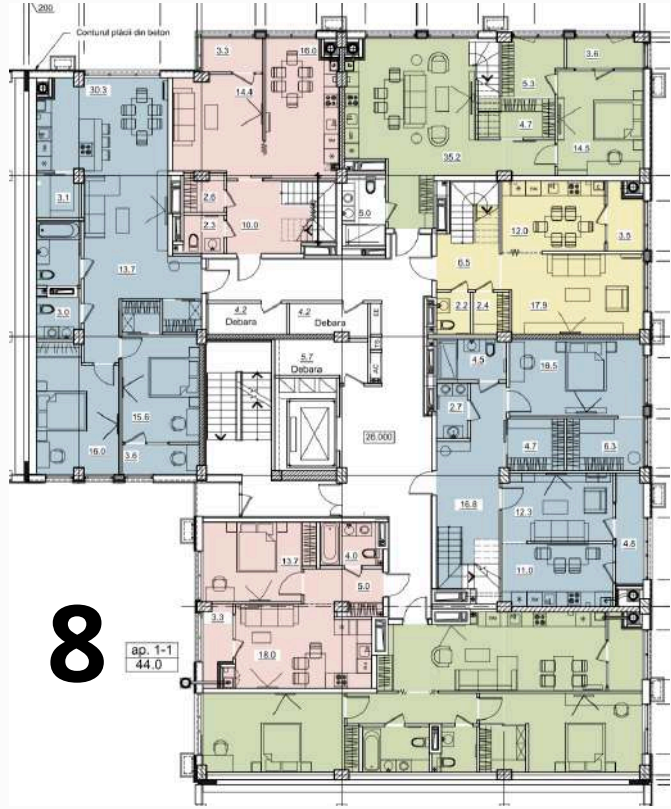

APARTAMENT LIVING + 1 ODAIE
Suprafața totală : 47,3 m2
ETAJ 1-7

APARTAMENT LIVING + 2 ODĂI
Suprafața totală : 83,2 m2
ETAJ 1-7

APARTAMENT LIVING + 3 ODĂI
Suprafața totală : 117,9 m2

BLOC 2 ETAJ 2-7

APARTAMENT LIVING + 2 ODĂI
Suprafața totală : 89,9 m2
ETAJ 1-9

APARTAMENT LIVING + 1 ODAIE
Suprafața totală : 50,0 m2
ETAJ 1-7

APARTAMENT LIVING + 2 ODĂI
Suprafața totală : 69,3 m2
ETAJ 1-7

APARTAMENT LIVING + 1 ODAIE
Suprafața totală : 47,3 m2
ETAJ 1-7

APARTAMENT LIVING + 2 ODĂI
Suprafața totală : 83,2 m2
ETAJ 1-7

APARTAMENT LIVING + 1 ODAIE
Suprafața totală : 44,0 m2
ETAJ 2-9

APARTAMENT LIVING + 2 ODĂI
Suprafața totală : 83,8 m2
ETAJ 1-7

BLOC 2 ETAJ 8-9

APARTAMENT LIVING + 3 ODĂI

Suprafața totală : 130.0 m2

nivel 1(66.5)

APARTAMENT LIVING + 3 ODĂI

Suprafața totală : 134,2 m2

nivel 2(65.9)

NIVEL 2 63,5 m2

nivel 1(68.3)

APARTAMENT LIVING + 2 ODĂI

Suprafața totală : 93,9 m2

nivel 1(48.6)