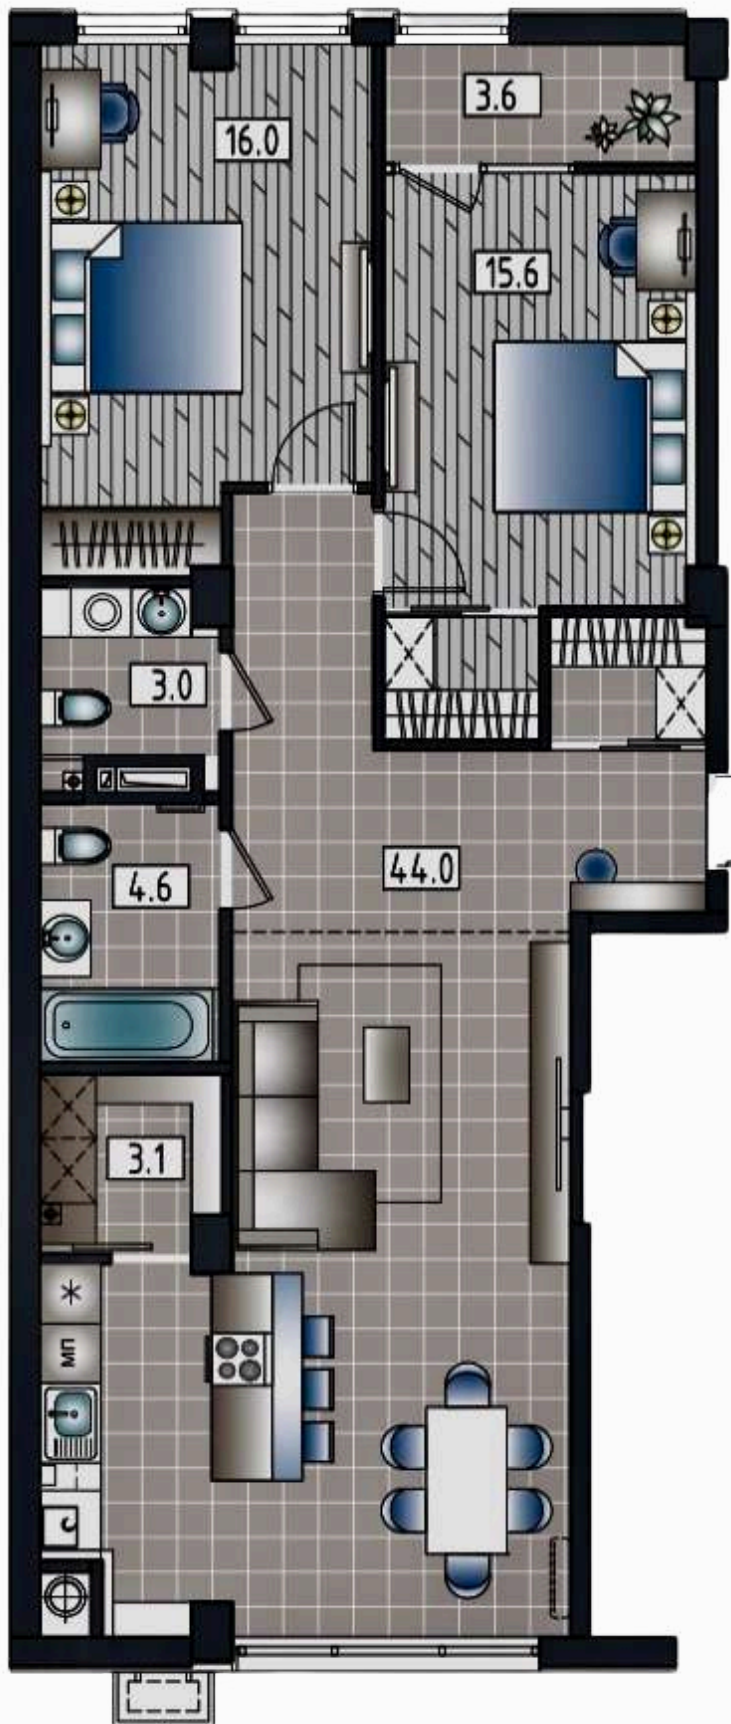

APARTAMENT LIVING + 2 ODĂI
Suprafața totală : 71,4 m²
ETAJ 2-7

APARTAMENT LIVING + 1 ODAI Suprafața totală : 47,3 m² ETAJ 1-7

BLOC 4 ETAJ 8-9

8

9

APARTAMENT LIVING + 2 ODĂI
Suprafața totală : 89,9 m2
ETAJ 1-9