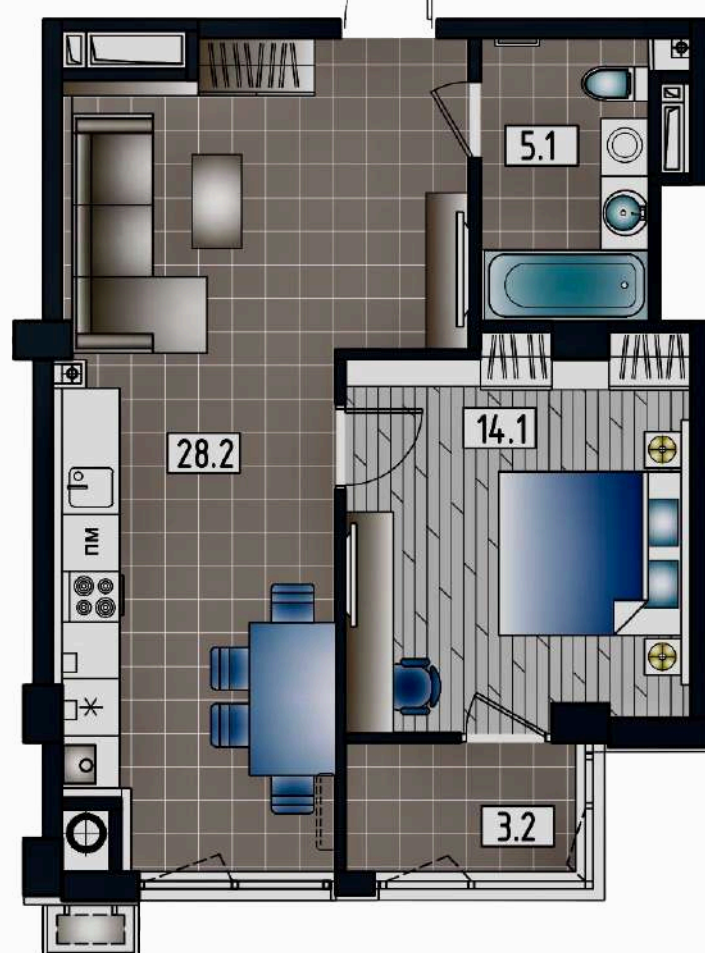

APARTAMENT LIVING + 2 ODĂI
Suprafața totală : 89,3 m2
ETAJ 1-9

**APARTAMENT
LIVING + 2 ODĂI**
Suprafața : 81,8 m2
ETAJ 2-9

**APARTAMENT
LIVING + 2 ODĂI**
Suprafața : 81,8 m2
ETAJ 2-8

**APARTAMENT
LIVING + 2 ODĂI**
Suprafața : 82,3 m2
ETAJ 1-7

**APARTAMENT
LIVING + 1 ODAIE**
Suprafața : 50,6 m2
ETAJ 1-7

APARTAMENT LIVING + 1 ODAIE
Suprafața : 47,7 m2 ETAJ 1-7

APARTAMENT LIVING + 2 ODĂI
Suprafața : 71,9 m2. ETAJ 1-7

BLOC 6 ETAJ 3-7

APARTAMENT LIVING + 2 ODĂI
Suprafața totală : 89,3 m2
ETAJ 1-9