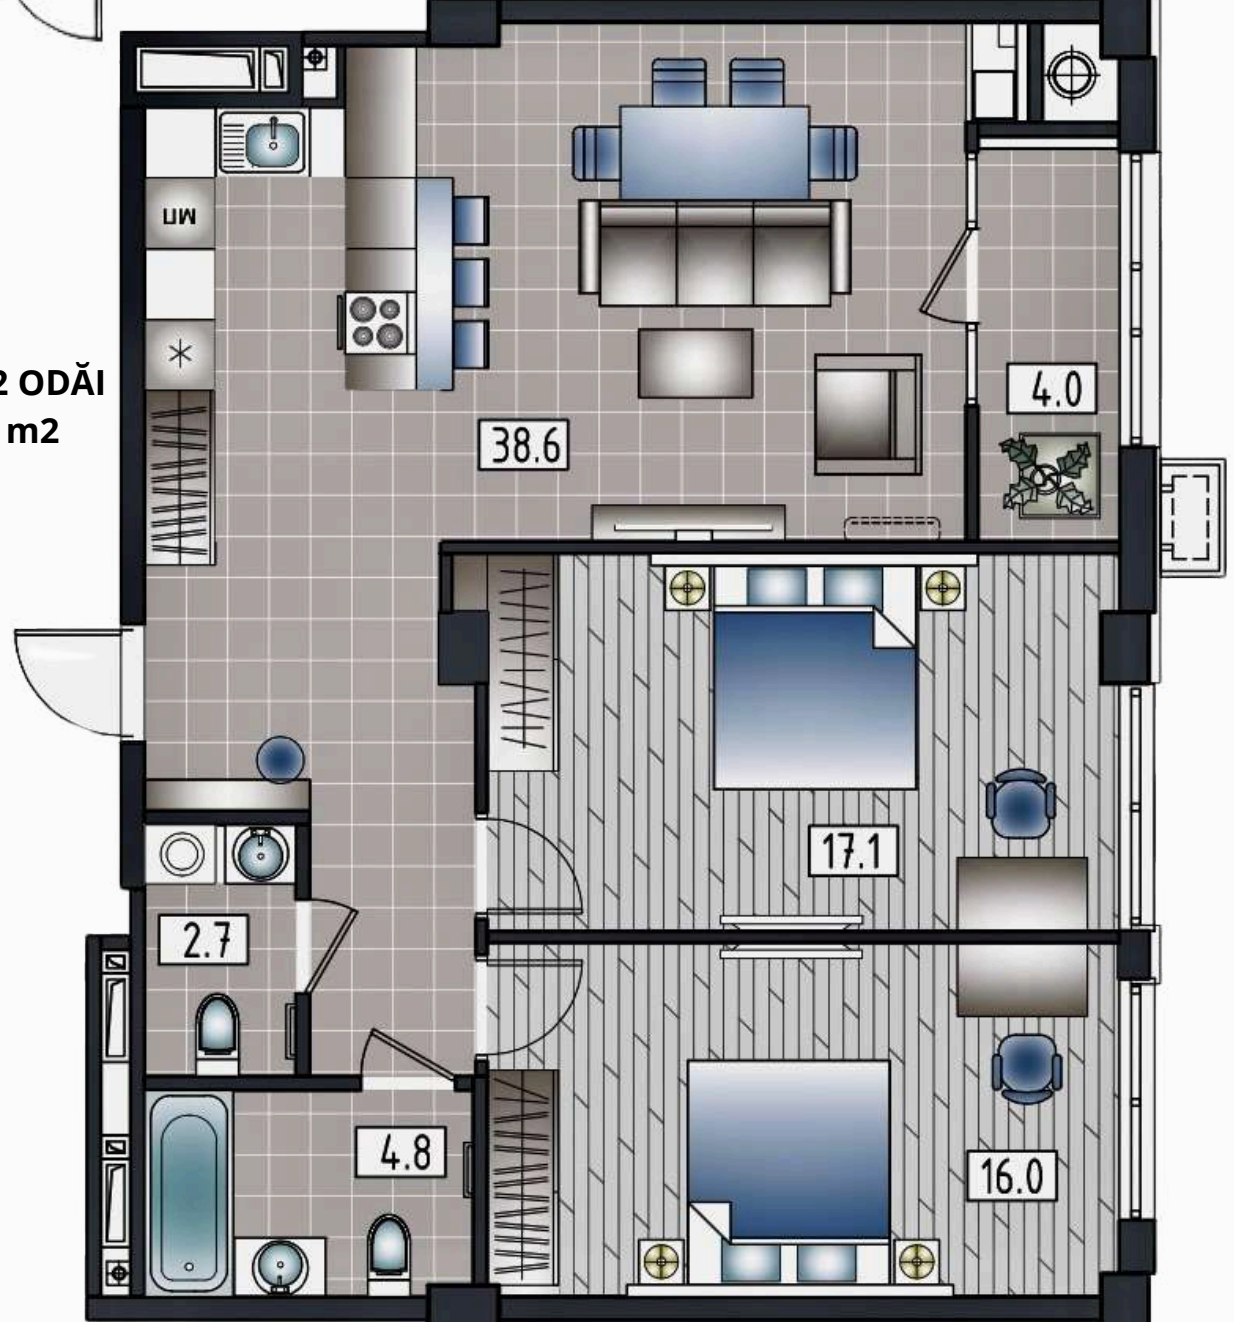

nivel 2(39.9)

APARTAMENT LIVING + 2 ODĂI
Suprafața totală : 88,5 m2 NIVEL 1 45,0 m2

NIVEL 2 43,5 m2

APARTAMENT LIVING + 2 ODĂI
Suprafața totală : 88,5 m2

NIVEL 1 45,0 m2

NIVEL 2 43,5 m2

APARTAMENT LIVING + 2 ODĂI
Suprafața totală : 74,2 m2 ETAJ 1-9

APARTAMENT LIVING + 2 ODĂI
Suprafața totală : 89,6 m2 ETAJ 1-9

BLOC 4 ETAJ 1

APARTAMENT LIVING + 3 ODĂI
Suprafața totală : 117,9 m2

APARTAMENT LIVING + 2 ODĂI
Suprafața totală : 83,2 m2
ETAJ 1-7

APARTAMENT LIVING + 2 ODĂI
Suprafața totală : 89,9 m2
ETAJ 1-9

APARTAMENT LIVING + 1 ODAIE
Suprafața totală : 47,3 m2
ETAJ 1-7

APARTAMENT LIVING + 1 ODAIE
Suprafața totală : 50,0 m2
ETAJ 1-7

APARTAMENT LIVING + 2 ODĂI
Suprafața totală : 72,6 m2

BLOC 4 ETAJ 2-7

APARTAMENT LIVING + 2 ODĂI
Suprafața totală : 83,8 m²
ETAJ 2-9