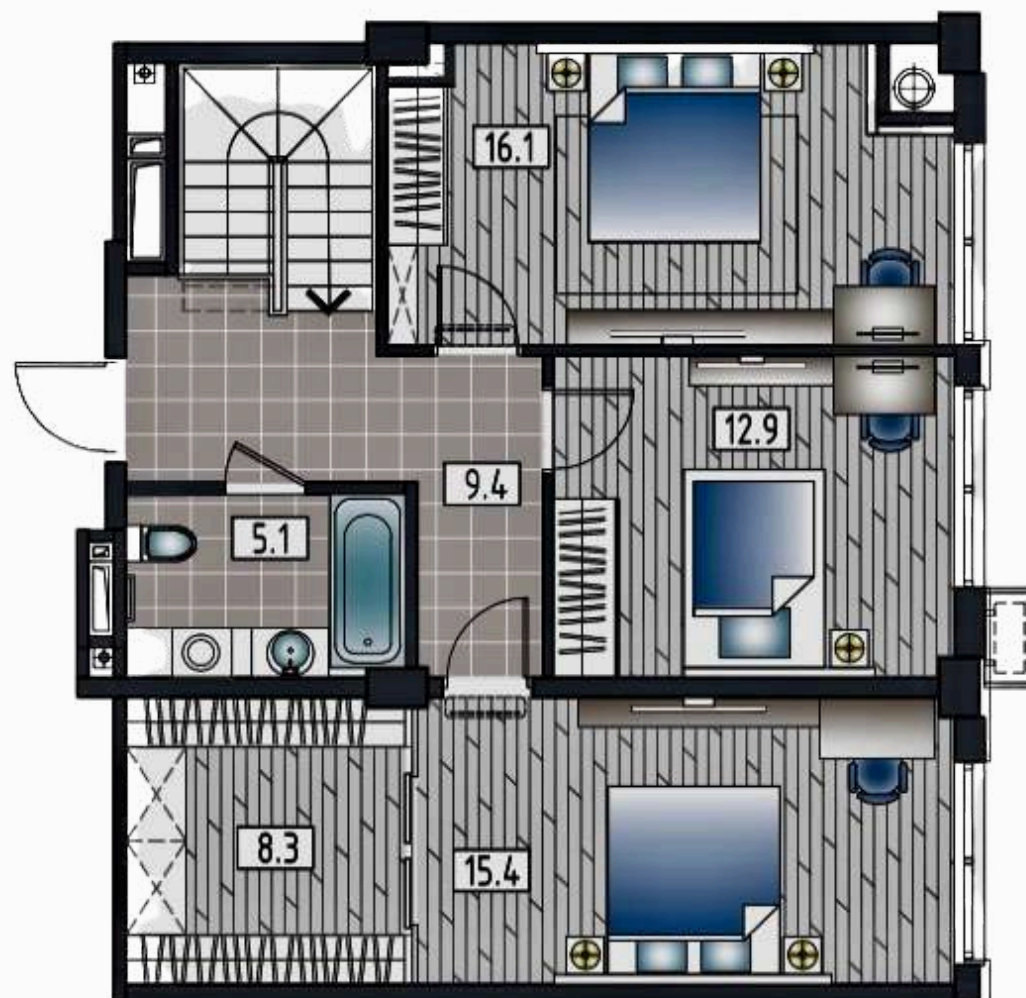

APARTAMENT LIVING + 3 ODĂI

Suprafața totală : 132,2 m2

nivel 1(78.6)

TOPCONSTRUCT

nivel 1(44.5)

APARTAMENT LIVING + 3 ODĂI

Suprafața totală : 111,7 m2

nivel 2(67.2)

nivel 2(53.6)

BLOC 3 ETAJ 1

APARTAMENT LIVING + 2 ODĂI
Suprafața totală : 89,4 m2 ETAJ 1-9

APARTAMENT LIVING + 1 ODAIE
Suprafața totală : 55,4 m2

APARTAMENT LIVING + 1 ODAIE
Suprafața totală : 48,3 m2 ETAJ 1-7