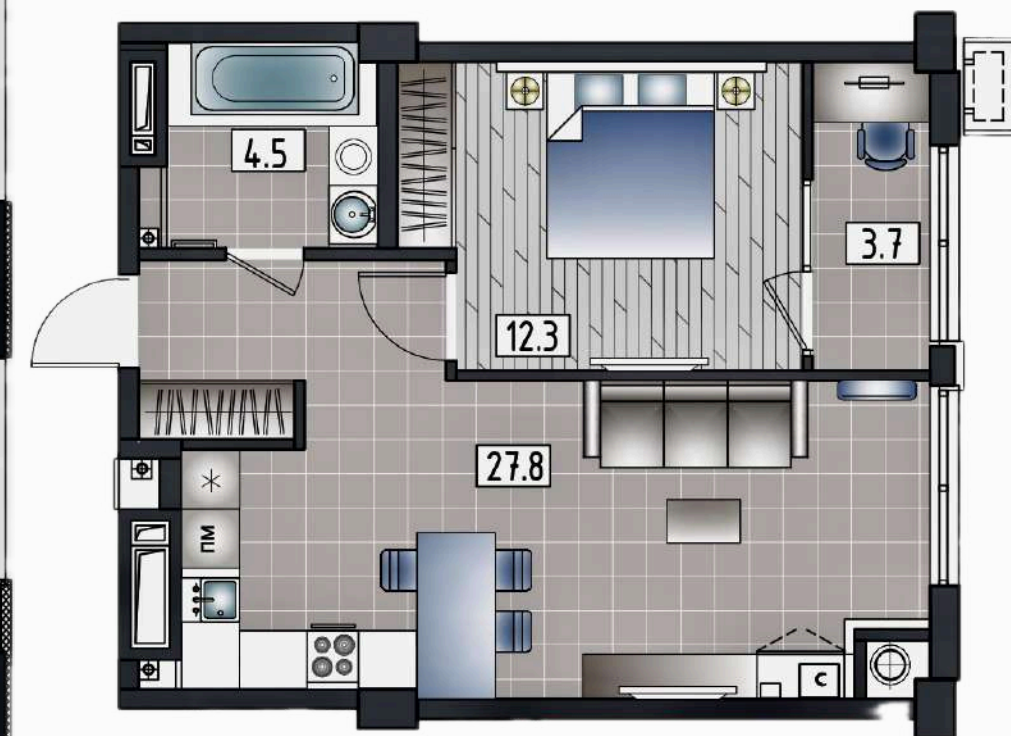

APARTAMENT LIVING + 1 ODAIE
Suprafața totală : 48,3 m2 ETAJ 1-7