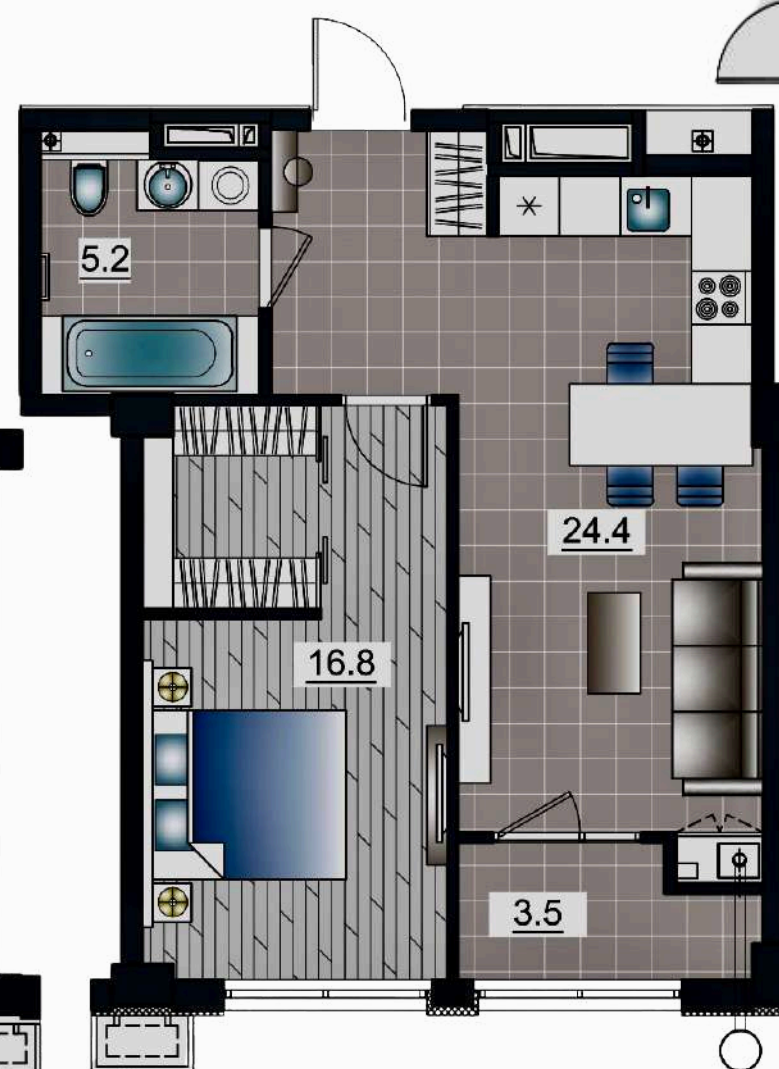

APARTAMENT LIVING + 2 ODĂIE
Suprafața totală : 72,3 m2
ETAJ 2-9

APARTAMENT LIVING + 2 ODĂI
Suprafața totală : 79,2 m2
ETAJ 4-6

BLOC 1 ETAJ 7-8

APARTAMENT LIVING + 2 ODĂI
Suprafața totală : 83,6 m2
ETAJ 1-6

APARTAMENT LIVING + 3 ODĂI
Suprafața totală : 87,9 m2
ETAJ 7-8

APARTAMENT LIVING + 3 ODĂI
Suprafața totală : 120.6 m2

BLOC 1 ETAJ 9

APARTAMENT LIVING + 2 ODĂI
Suprafața totală : 86,2 m2

APARTAMENT LIVING + 1 ODĂIE
Suprafața totală : 49.9 m2

APARTAMENT LIVING + 1 ODĂIE
Suprafața totală : 63.4 m2

BLOC 2 ETAJ 1

APARTAMENT LIVING + 2 ODĂI
Suprafața totală : 89,9 m2
ETAJ 1-9

APARTAMENT LIVING + 1 ODAIE
Suprafața totală : 50,0 m2
ETAJ 1-7

APARTAMENT LIVING + 2 ODĂI
Suprafața totală : 69,3 m2
ETAJ 1-7

APARTAMENT LIVING + 1 ODAIE
Suprafața totală : 47,3 m2
ETAJ 1-7

APARTAMENT LIVING + 2 ODĂI
Suprafața totală : 83,2 m2
ETAJ 1-7

APARTAMENT LIVING + 3 ODĂI
Suprafața totală : 117,9 m2

BLOC 2 ETAJ 2-7

APARTAMENT LIVING + 2 ODĂI
Suprafața totală : 89,9 m2
ETAJ 1-9