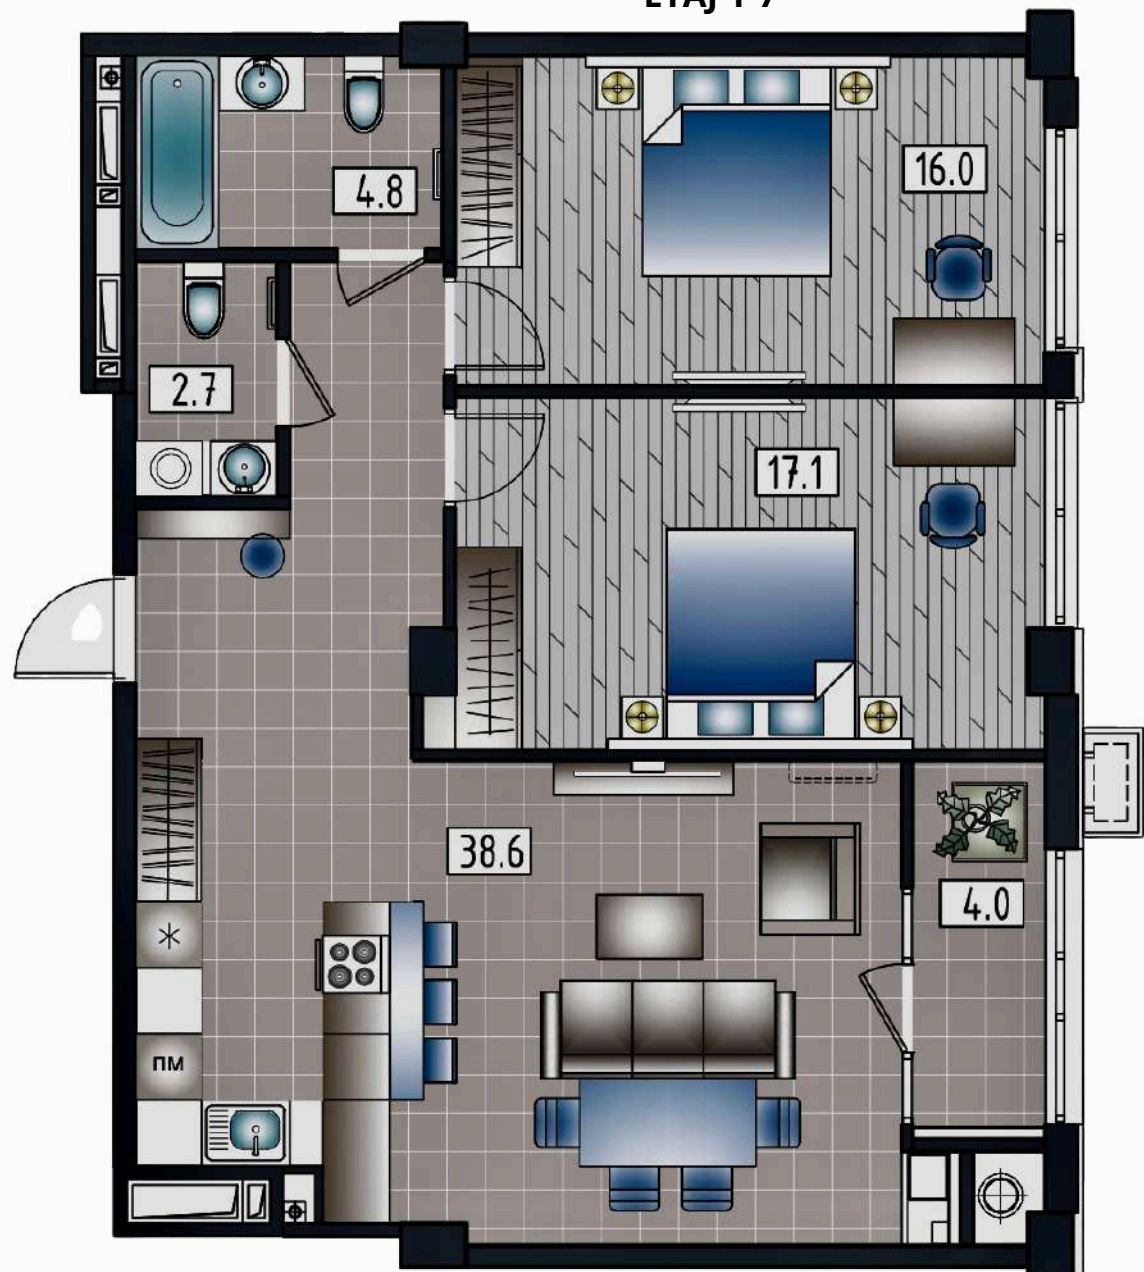

APARTAMENT LIVING + 1 ODĂIE
Suprafața totală : 63.4 m2

BLOC 2 ETAJ 1

APARTAMENT LIVING + 2 ODĂI
Suprafața totală : 89,9 m2
ETAJ 1-9

APARTAMENT LIVING + 1 ODAIE
Suprafața totală : 50,0 m2
ETAJ 1-7

APARTAMENT LIVING + 2 ODĂI
Suprafața totală : 69,3 m2
ETAJ 1-7

APARTAMENT LIVING + 1 ODAIE
Suprafața totală : 47,3 m2
ETAJ 1-7

APARTAMENT LIVING + 2 ODĂI
Suprafața totală : 83,2 m2
ETAJ 1-7

APARTAMENT LIVING + 3 ODĂI
Suprafața totală : 117,9 m2

BLOC 2 ETAJ 2-7

APARTAMENT LIVING + 2 ODĂI
Suprafața totală : 89,9 m2
ETAJ 1-9

APARTAMENT LIVING + 1 ODAIE
Suprafața totală : 50,0 m2
ETAJ 1-7

APARTAMENT LIVING + 2 ODĂI
Suprafața totală : 69,3 m2
ETAJ 1-7

APARTAMENT LIVING + 1 ODAIE
Suprafața totală : 47,3 m2
ETAJ 1-7

APARTAMENT LIVING + 2 ODĂI
Suprafața totală : 83,2 m2
ETAJ 1-7

APARTAMENT LIVING + 1 ODAIE
Suprafața totală : 44,0 m2
ETAJ 2-9

APARTAMENT LIVING + 2 ODĂI
Suprafața totală : 83,8 m2
ETAJ 1-7

BLOC 2 ETAJ 8-9

APARTAMENT LIVING + 3 ODĂI

Suprafața totală : 130.0 m2

nivel 1(66.5)