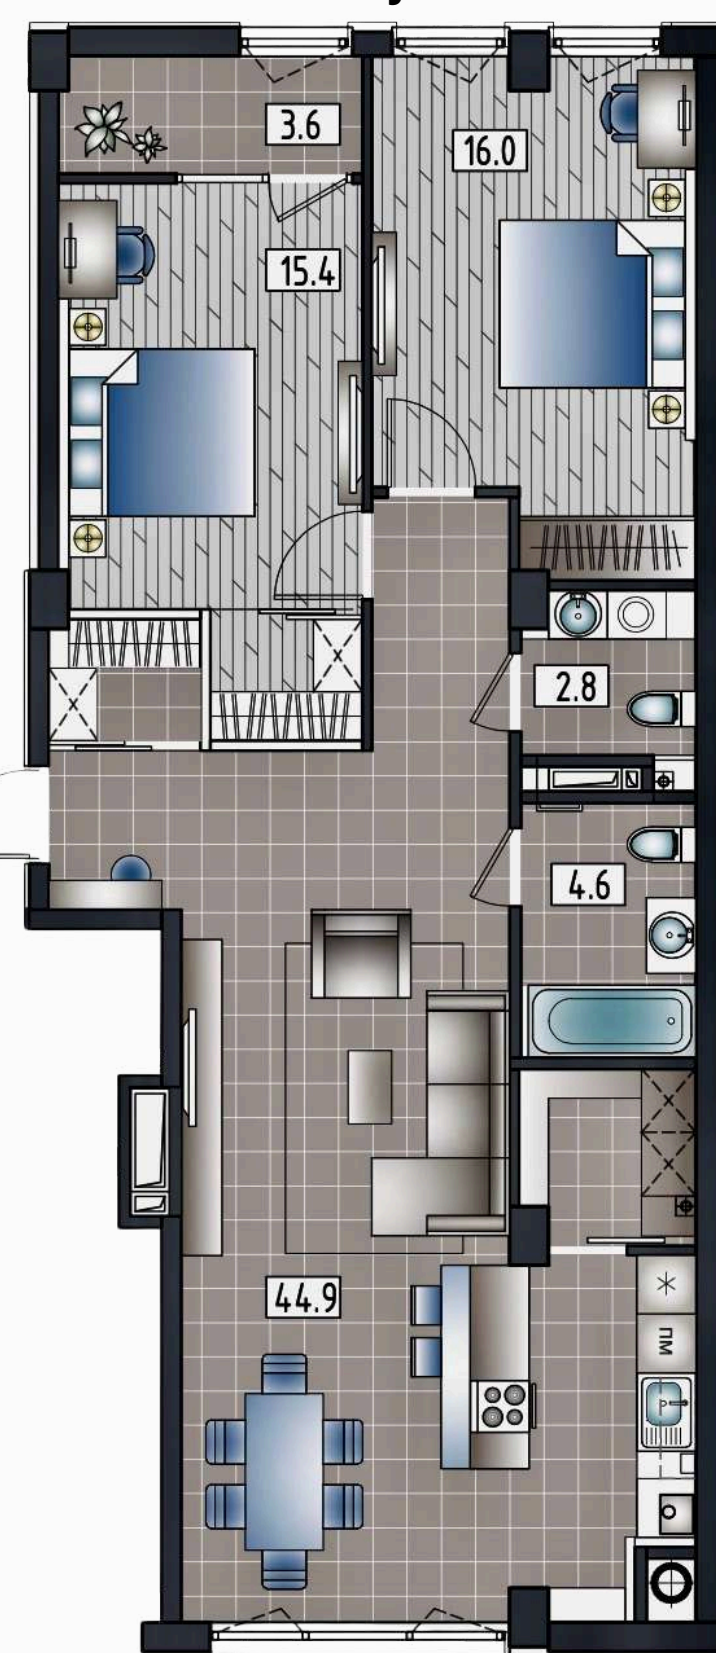

APARTAMENT LIVING + 2 ODĂIE
Suprafața totală : 72,3 m2
ETAJ 2-9

APARTAMENT LIVING + 2 ODĂI
Suprafața totală : 79,2 m2
ETAJ 4-6

BLOC 1 ETAJ 7-8

APARTAMENT LIVING + 2 ODĂI
Suprafața totală : 83,6 m2
ETAJ 1-6

APARTAMENT LIVING + 2 ODĂI
Suprafața totală : 89,3 m2
ETAJ 1-9

**APARTAMENT
LIVING + 2 ODĂI**
Suprafața : 81,8 m2
ETAJ 2-9

**APARTAMENT
LIVING + 2 ODĂI**
Suprafața : 81,8 m2
ETAJ 2-8

**APARTAMENT
LIVING + 2 ODĂI**
Suprafața : 82,3 m2
ETAJ 1-7

**APARTAMENT
LIVING + 1 ODAIE**
Suprafața : 50,6 m2
ETAJ 1-7

APARTAMENT LIVING + 1 ODAIE
Suprafața : 47,7 m2 ETAJ 1-7

APARTAMENT LIVING + 2 ODĂI
Suprafața : 71,9 m2. ETAJ 1-7

BLOC 6 ETAJ 3-7

APARTAMENT LIVING + 2 ODĂI
Suprafața totală : 89,3 m2
ETAJ 1-9

TOPCONSTRUCT

APARTAMENT LIVING + 1 ODAIE Suprafața : 47,7 m2
ETAJ 1-7

APARTAMENT LIVING + 2 ODĂI
Suprafața : 71,9 m2
ETAJ 1-7

APARTAMENT LIVING + 1 ODAIE
Suprafața : 50,6 m2
ETAJ 1-7

BLOC 6 ETAJ 8-9

DATE DE CONTACT: