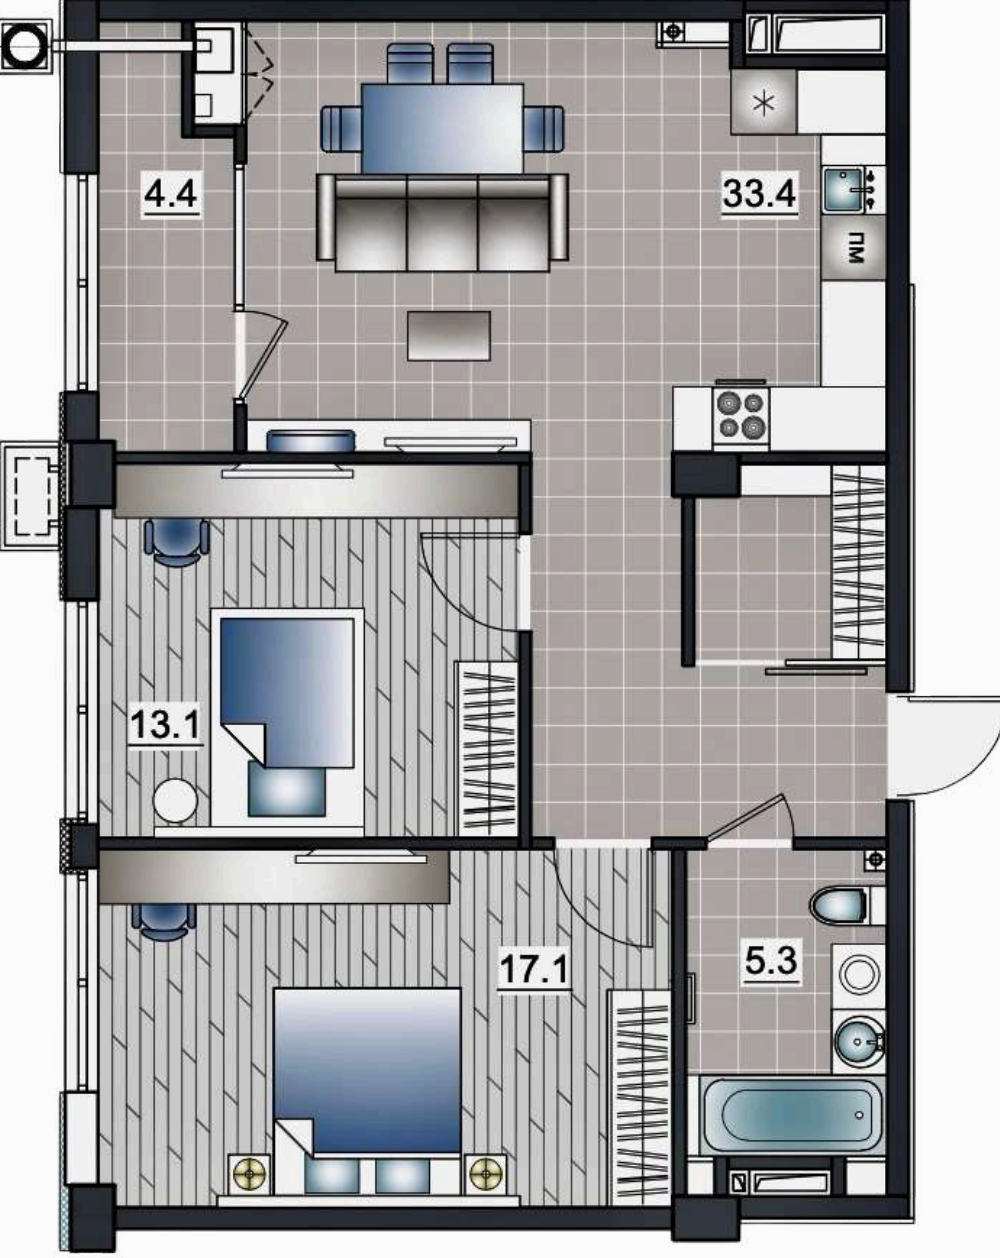

nivel 2(53.6)

BLOC 3 ETAJ 1

APARTAMENT LIVING + 2 ODĂI
Suprafața totală : 89,4 m2 ETAJ 1-9

APARTAMENT LIVING + 1 ODAIE
Suprafața totală : 55,4 m2

APARTAMENT LIVING + 1 ODAIE
Suprafața totală : 48,3 m2 ETAJ 1-7

APARTAMENT LIVING + 2 ODĂI
Suprafața totală : 74,2 m2 ETAJ 1-9

APARTAMENT LIVING + 1 ODAIE
Suprafața totală : 45,4 m2 ETAJ 1-7

APARTAMENT LIVING + 1 ODAIE
Suprafața totală : 48,3 m2 ETAJ 1-7

APARTAMENT LIVING + 2 ODĂI
Suprafața totală : 89,6 m2 ETAJ 1-9

BLOC 3 ETAJ 2-7

APARTAMENT LIVING + 2 ODĂI
Suprafața totală : 89,4 m2 ETAJ 1-9

APARTAMENT LIVING + 2 ODĂI
Suprafața totală : 73,3 m2 ETAJ 2-9

APARTAMENT LIVING + 1 ODAIE
Suprafața totală : 48,3 m2 ETAJ 1-7

APARTAMENT LIVING + 2 ODĂI
Suprafața totală : 74,2 m2 ETAJ 1-9

APARTAMENT LIVING + 1 ODAIE
Suprafața totală : 45,4 m2 ETAJ 1-7

APARTAMENT LIVING + 1 ODAIE
Suprafața totală : 48,3 m2 ETAJ 1-7

BLOC 3 ETAJ 8-9