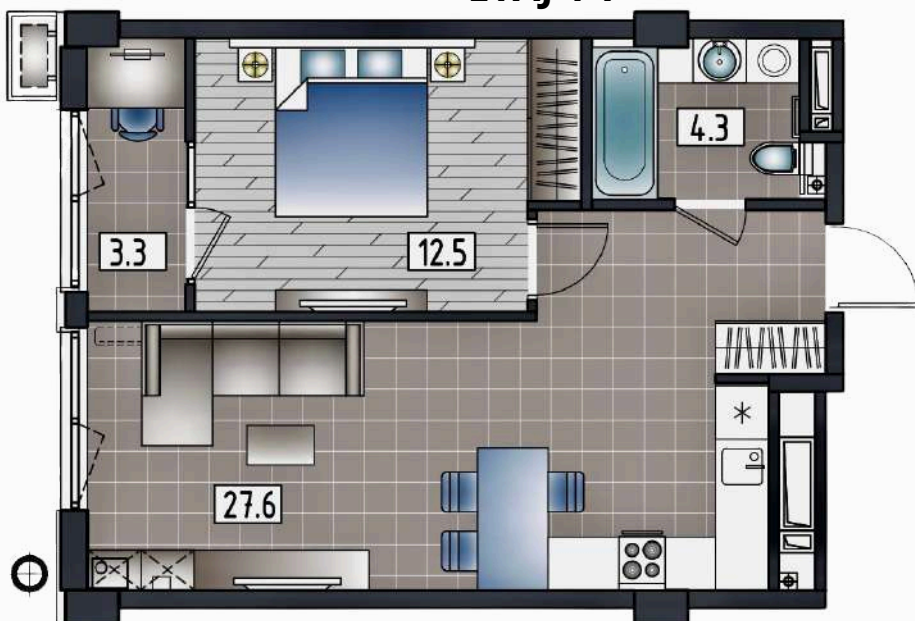

BLOC 6 ETAJ 3-7

TOPCONSTRUCT

APARTAMENT LIVING + 2 ODĂI
Suprafața : 71,9 m2
ETAJ 1-7