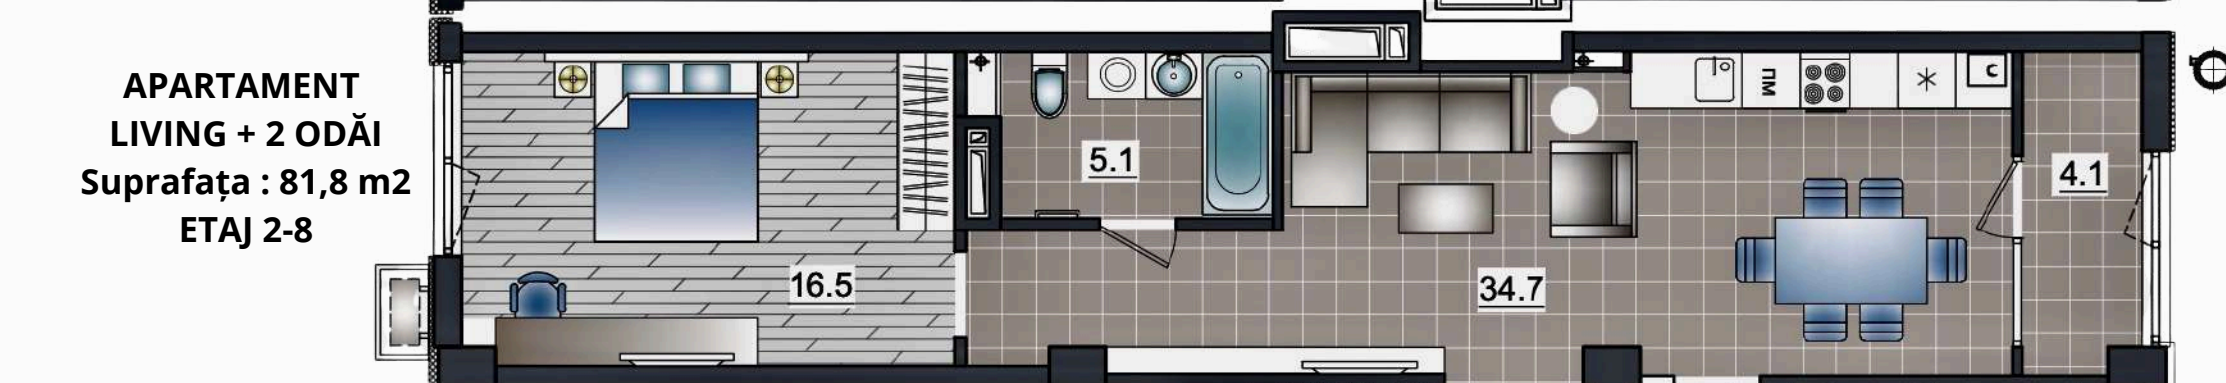

**APARTAMENT
LIVING + 2 ODĂI**
Suprafața : 81,8 m2
ETAJ 2-9