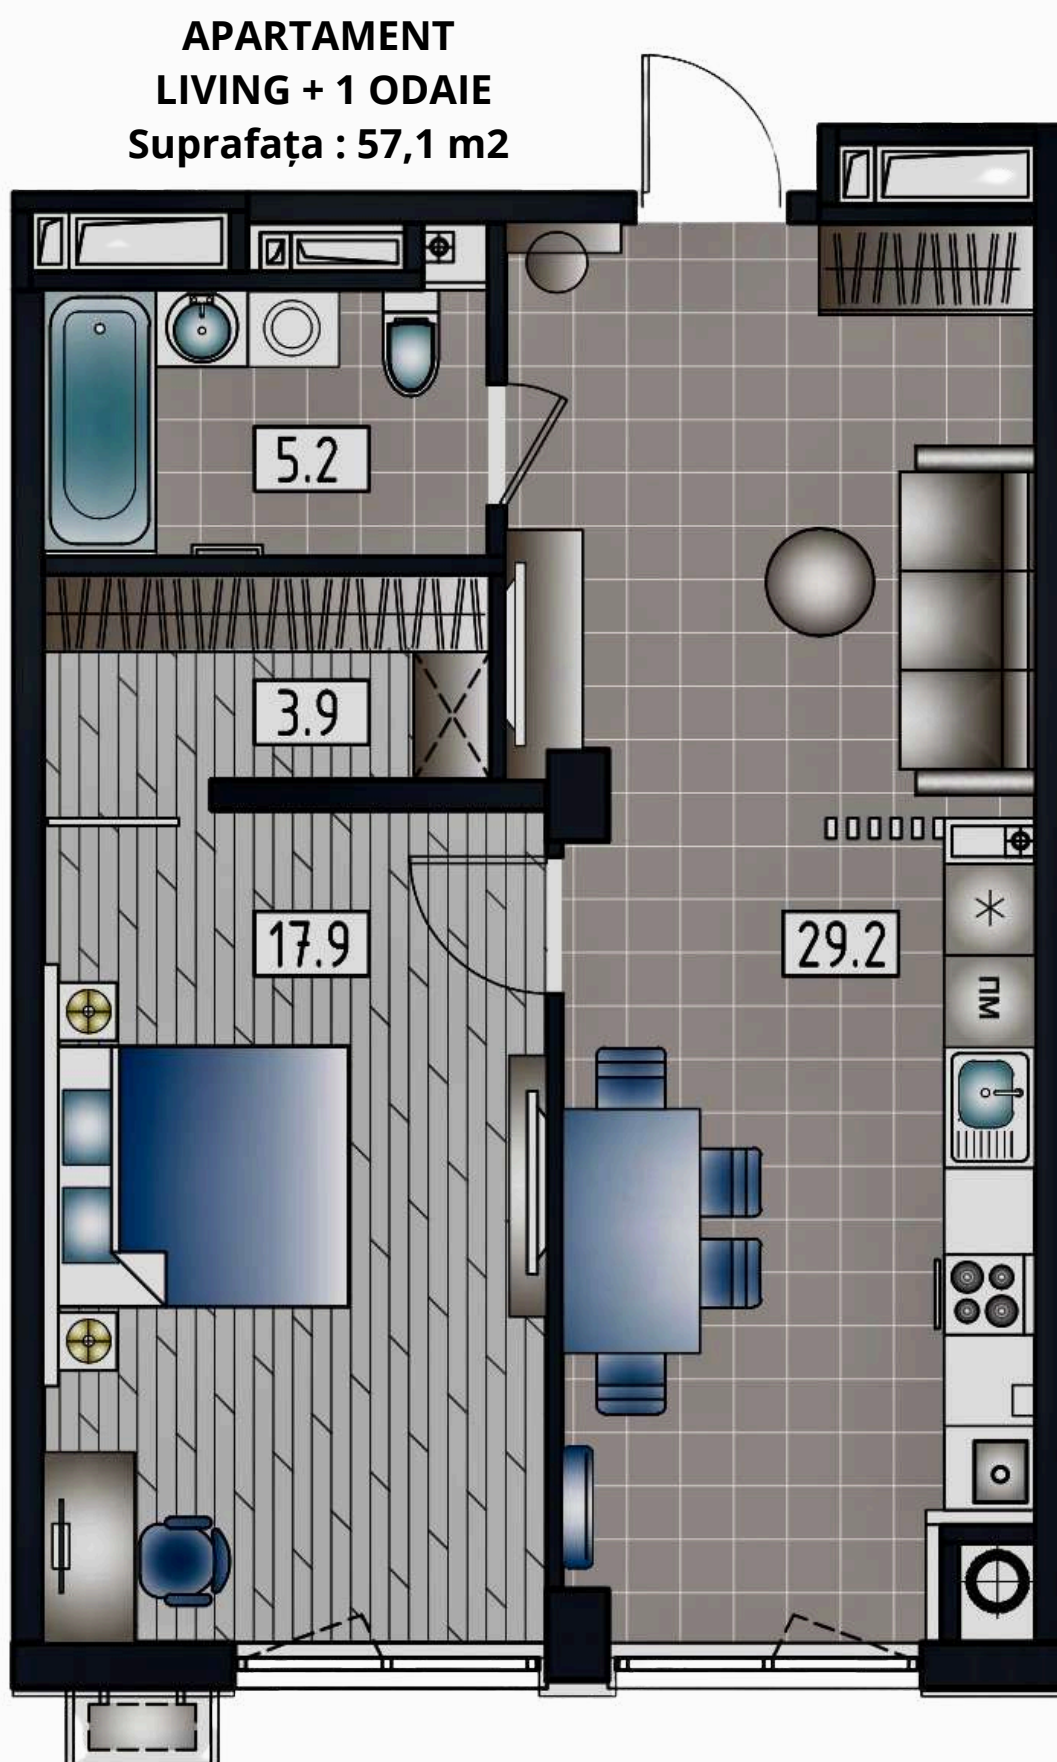

APARTAMENT LIVING + 3 ODĂI
Suprafața totală : 111,7 m2

NIVEL 1 - 44,5 M2

NIVEL 2 - 67,2 M2

NIVEL 2 - 45,3 M2

APARTAMENT LIVING + 3 ODĂI
Suprafața totală : 132,2 m2

NIVEL 1 - 78,6M2

NIVEL 2 - 53,6 M2

APARTAMENT LIVING + 3 ODĂI
Suprafața totală : 134,2 m2
NIVEL 2 - 65,9 M2

NIVEL 1 - 68,3 M2

APARTAMENT LIVING + 2 ODĂI
Suprafața totală : 93,9 m2

NIVEL 1 - 48,6 M2

BLOC 5 ETAJ 1

**APARTAMENT
LIVING + 2 ODĂI**
Suprafața totală : 82,2 m²
ETAJ 1-9

**APARTAMENT
LIVING + 2 ODĂI**
Suprafața totală : 82,8 m²
ETAJ 1-9

**APARTAMENT
LIVING + 1 ODAIE**
Suprafața : 57,1 m²

**APARTAMENT
LIVING + 1 ODAIE**
Suprafața : 57,1 m²

BLOC 5 ETAJ 2-7

**APARTAMENT
LIVING + 2 ODĂI**
Suprafața totală : 82,2 m²
ETAJ 1-9

**APARTAMENT
LIVING + 2 ODĂI**
Suprafața totală : 82,8 m²
ETAJ 1-9

**APARTAMENT
LIVING + 1 ODAIE**
Suprafața : 55,9 m²

**APARTAMENT
LIVING + 1 ODAIE**
Suprafața : 55,9 m²

BLOC 5 ETAJ 8-9

APARTAMENT
LIVING + 2 ODĂI
Suprafața : 82,2 m2
ETAJ 1-9

APARTAMENT
LIVING + 2 ODĂI
Suprafața : 82,8 m2
ETAJ 1-9