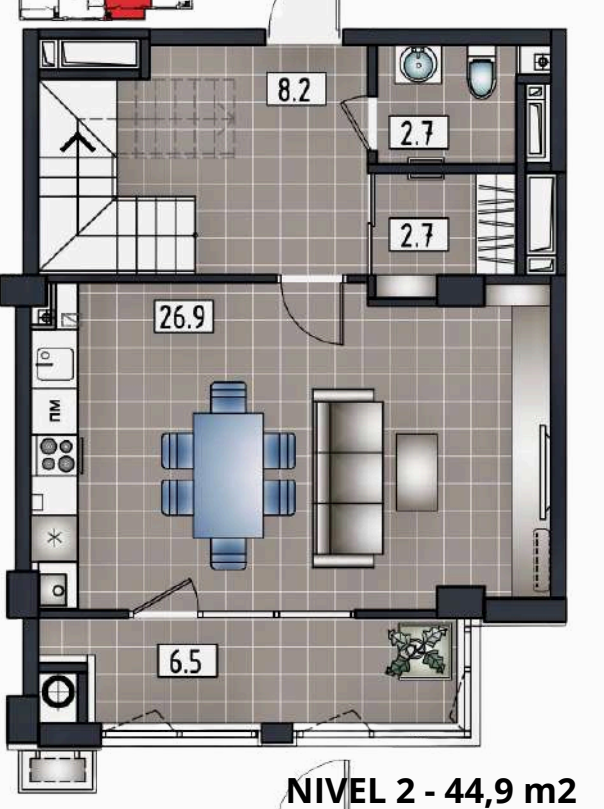

**APARTAMENT
LIVING + 1 ODAIE**
Suprafața : 50,6 m2
ETAJ 1-7

APARTAMENT LIVING + 1 ODAIE
Suprafața : 47,7 m2 ETAJ 1-7

APARTAMENT LIVING + 2 ODĂI
Suprafața : 71,9 m2. ETAJ 1-7

BLOC 6 ETAJ 3-7

APARTAMENT LIVING + 2 ODĂI
Suprafața totală : 89,3 m2
ETAJ 1-9

TOPCONSTRUCT

APARTAMENT LIVING + 1 ODAIE Suprafața : 47,7 m2
ETAJ 1-7

APARTAMENT LIVING + 2 ODĂI
Suprafața : 71,9 m2
ETAJ 1-7

APARTAMENT LIVING + 1 ODAIE
Suprafața : 50,6 m2
ETAJ 1-7

BLOC 6 ETAJ 8-9

DATE DE CONTACT: