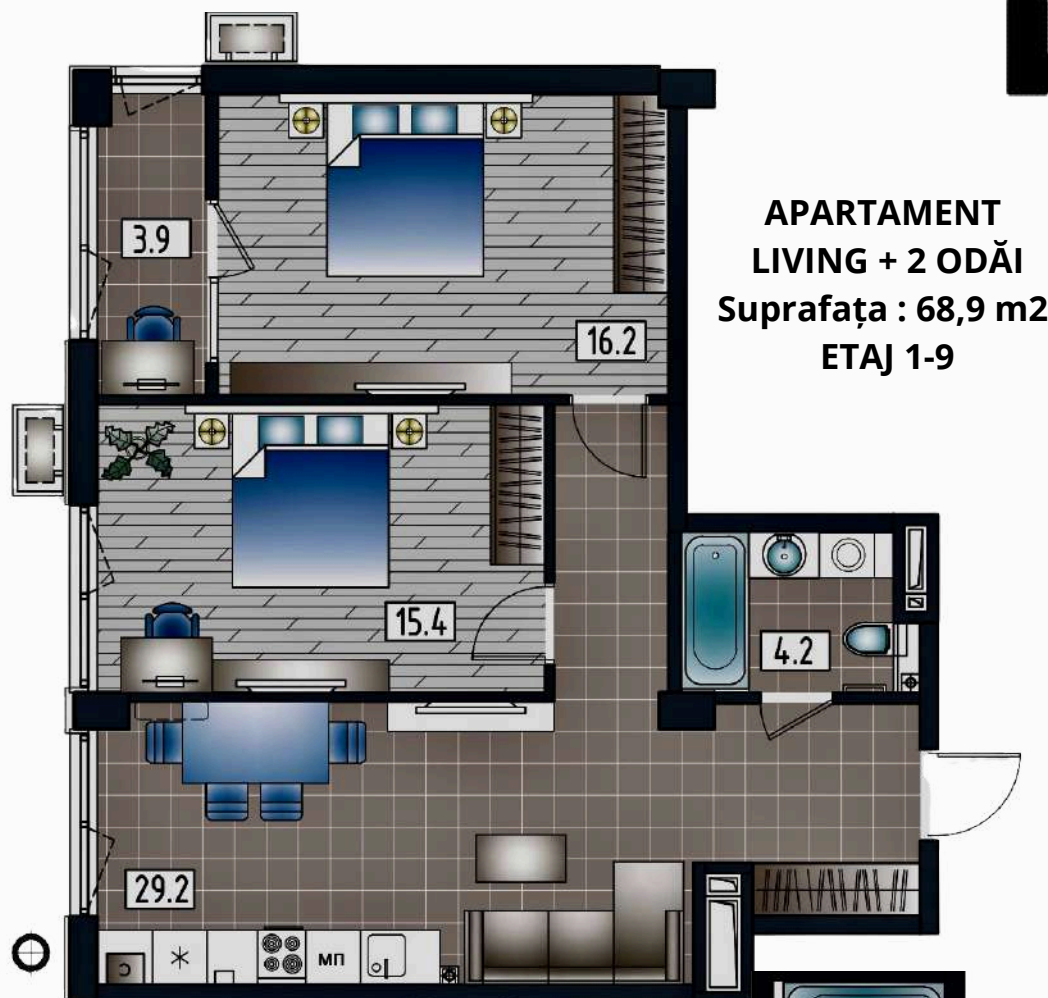

**APARTAMENT
LIVING + 1 ODAIE**
Suprafața : 50,6 m2
ETAJ 1-7

APARTAMENT LIVING + 1 ODAIE
Suprafața : 47,7 m2 ETAJ 1-7

APARTAMENT LIVING + 2 ODĂI
Suprafața : 71,9 m2. ETAJ 1-7

BLOC 6 ETAJ 3-7

APARTAMENT LIVING + 2 ODĂI
Suprafața totală : 89,3 m2
ETAJ 1-9