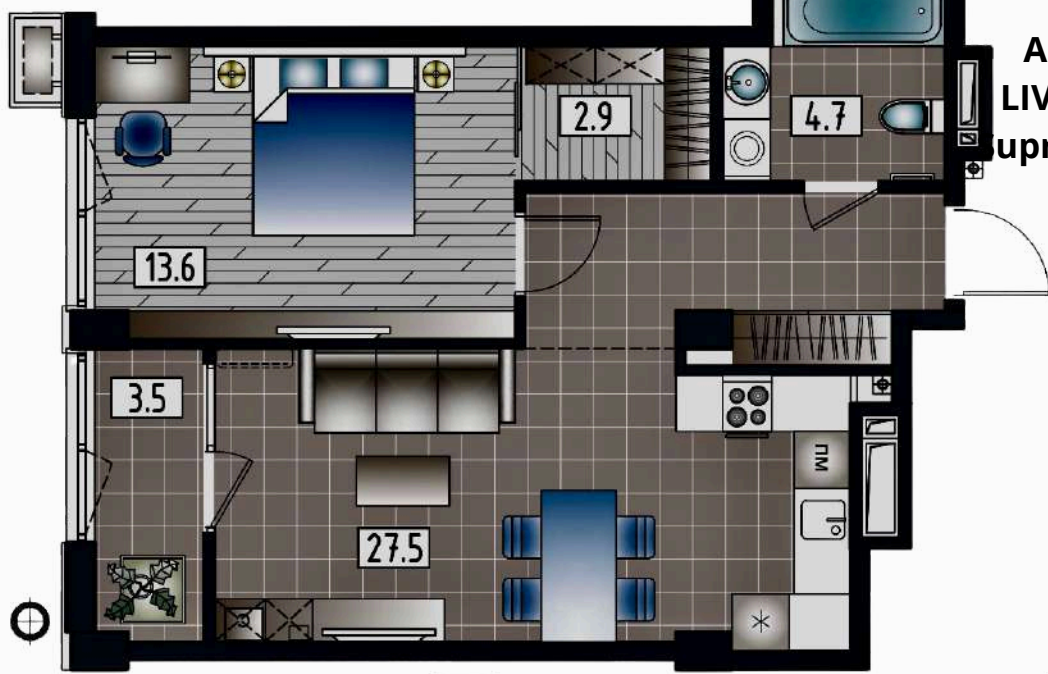

APARTAMENT LIVING + 2 ODĂI
Suprafața : 71,9 m2
ETAJ 1-7

BLOC 6 ETAJ 2

**APARTAMENT
LIVING + 2 ODĂI**
Suprafața : 68,9 m2
ETAJ 1-9

**APARTAMENT
LIVING + 1 ODAIE**
Suprafața : 52,2 m2
ETAJ 1-7

**APARTAMENT
LIVING + 2 ODĂI**
Suprafața : 65,4 m2
ETAJ 1-2

APARTAMENT LIVING + 2 ODĂI
Suprafața totală : 89,3 m2
ETAJ 1-9

**APARTAMENT
LIVING + 2 ODĂI**
Suprafața : 81,8 m2
ETAJ 2-9

**APARTAMENT
LIVING + 2 ODĂI**
Suprafața : 81,8 m2
ETAJ 2-8

**APARTAMENT
LIVING + 2 ODĂI**
Suprafața : 82,3 m2
ETAJ 1-7