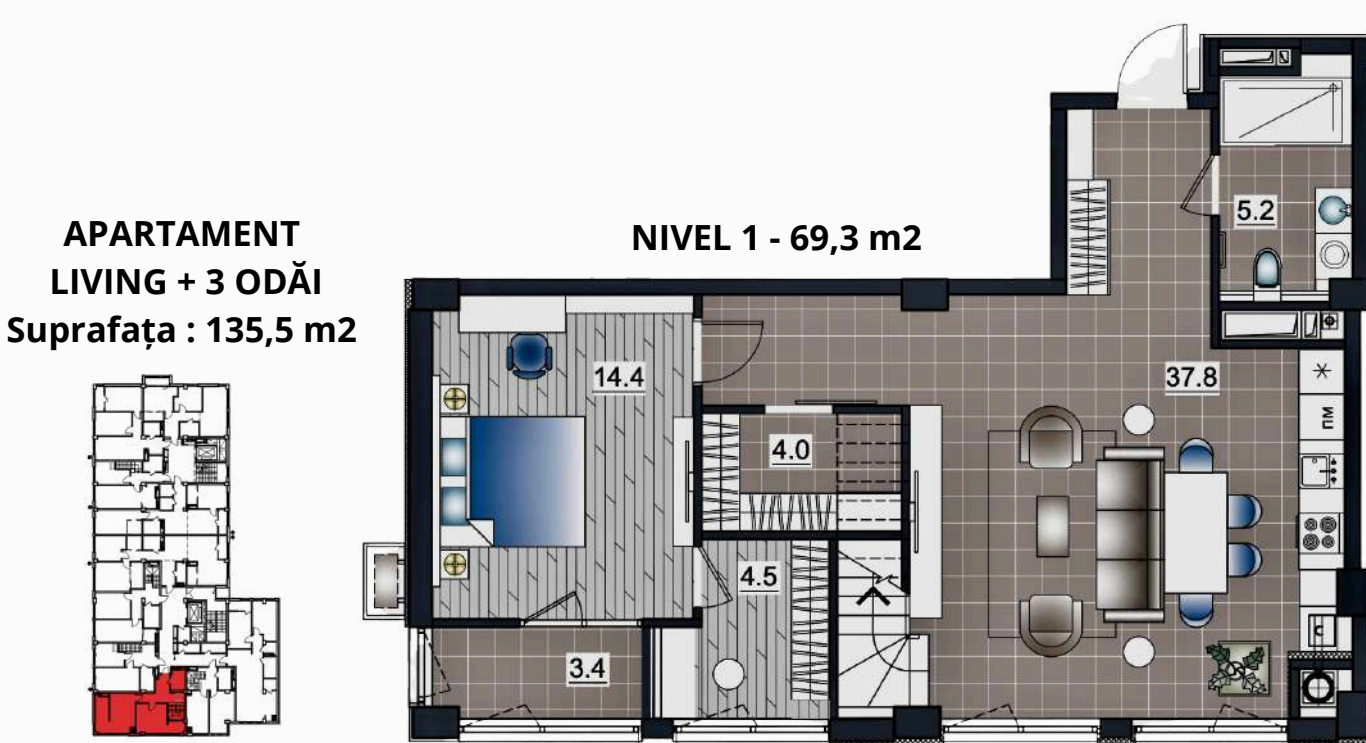

**APARTAMENT
LIVING + 1 ODAIE**
Suprafața : 50,6 m2
ETAJ 1-7

APARTAMENT LIVING + 1 ODAIE
Suprafața : 47,7 m2 ETAJ 1-7

APARTAMENT LIVING + 2 ODĂI
Suprafața : 71,9 m2. ETAJ 1-7

BLOC 6 ETAJ 3-7

APARTAMENT LIVING + 2 ODĂI
Suprafața totală : 89,3 m2
ETAJ 1-9

TOPCONSTRUCT

APARTAMENT LIVING + 1 ODAIE Suprafața : 47,7 m2
ETAJ 1-7

APARTAMENT LIVING + 2 ODĂI
Suprafața : 71,9 m2
ETAJ 1-7

APARTAMENT LIVING + 1 ODAIE
Suprafața : 50,6 m2
ETAJ 1-7

BLOC 6 ETAJ 8-9

DATE DE CONTACT: