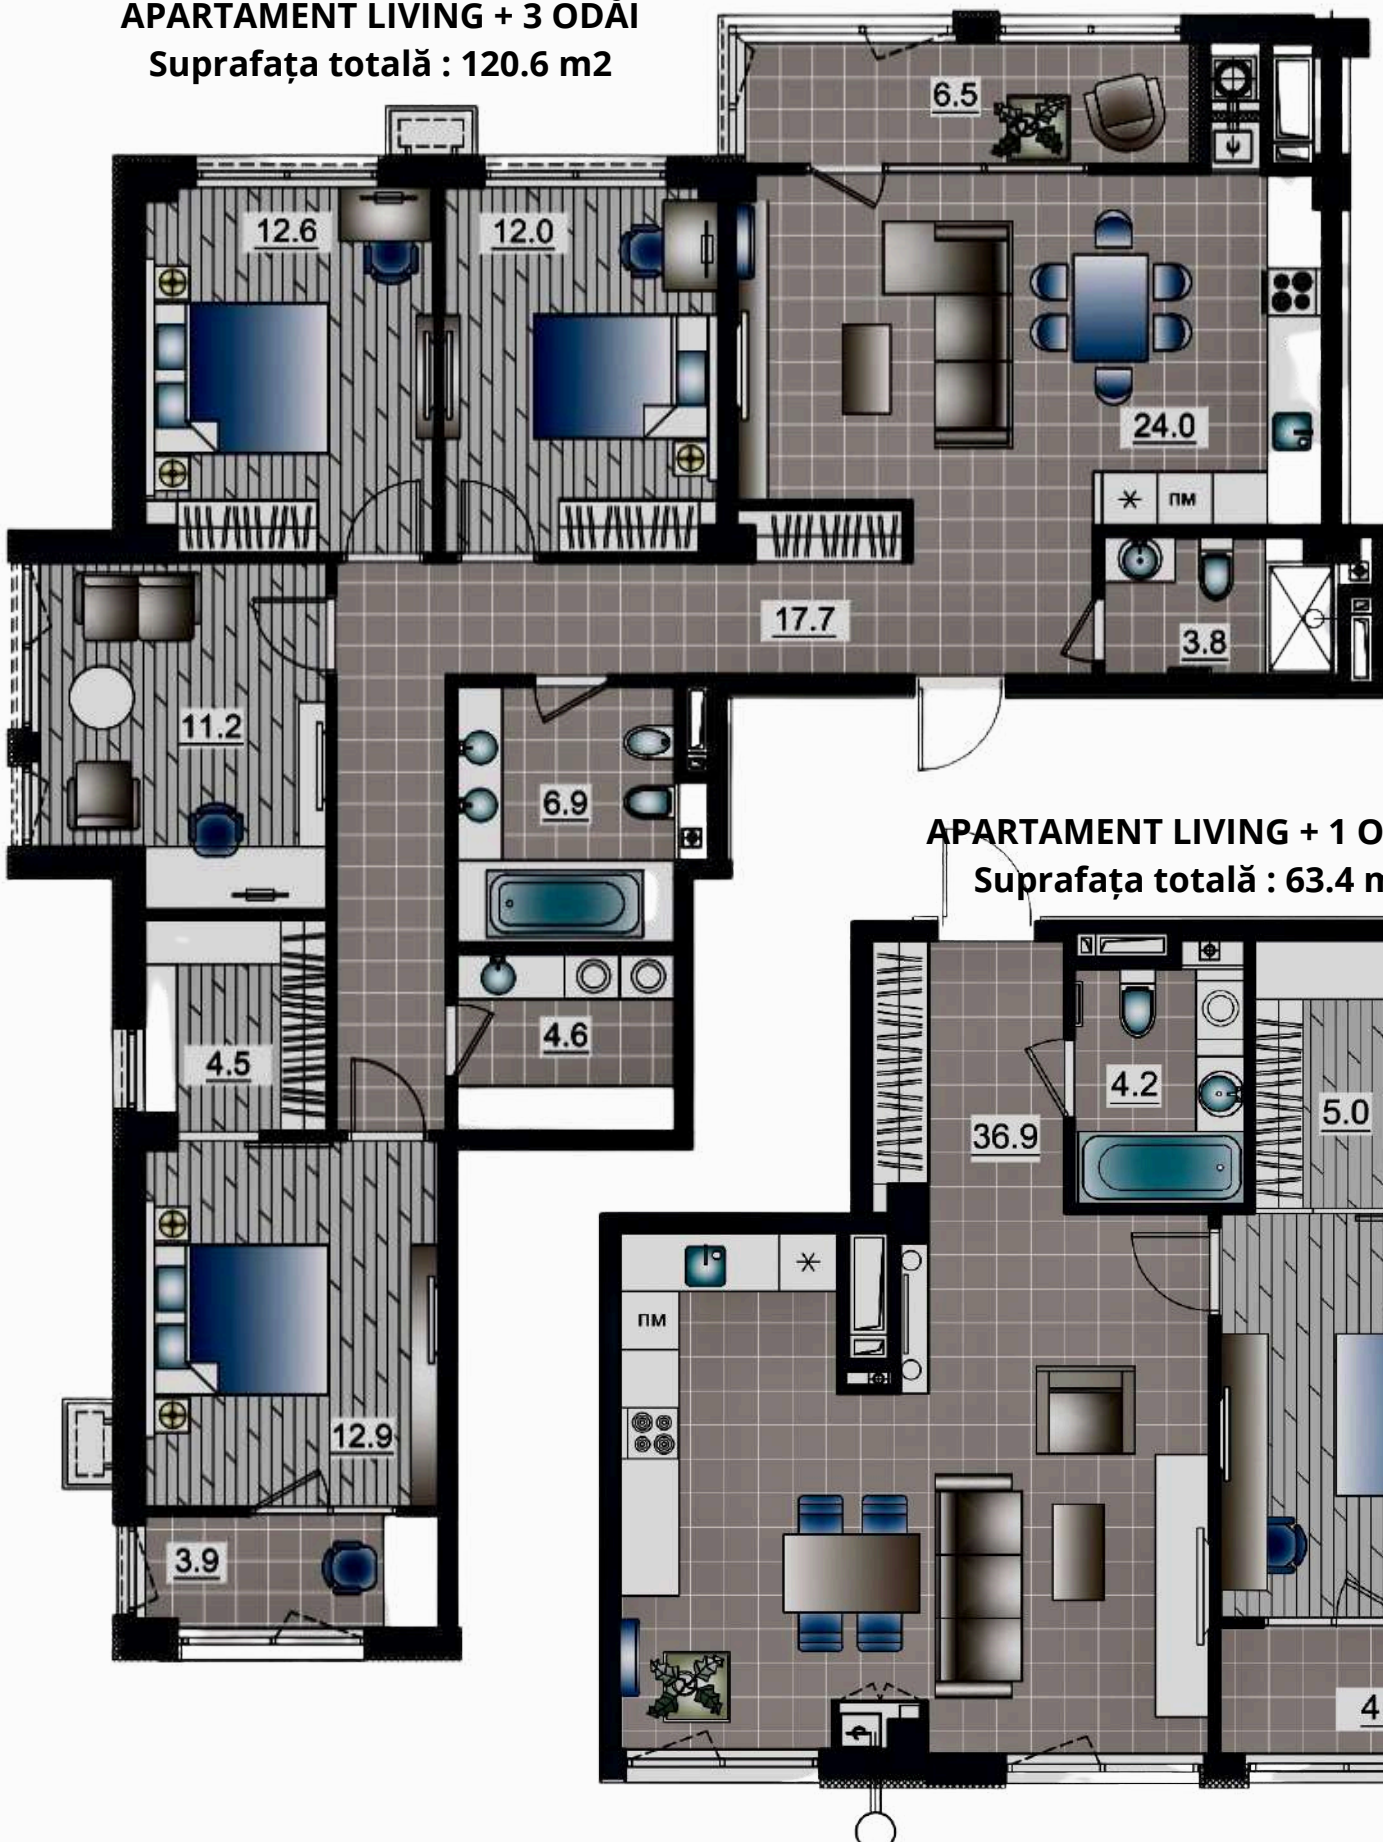

APARTAMENT LIVING + 2 ODĂI
Suprafața totală : 72,3 m2
ETAJ 2-8

APARTAMENT LIVING + 1 ODAIE
Suprafața totală : 48,2 m2
ETAJ 2-9

VARIANTA 1

VARIANTA 2

APARTAMENT LIVING + 1 ODAIE
Suprafața totală : 48,2 m2
ETAJ 2-9

APARTAMENT LIVING + 2 ODĂIE
Suprafața totală : 72,3 m2
ETAJ 2-9

APARTAMENT LIVING + 2 ODĂI
Suprafața totală : 79,2 m2
ETAJ 4-6

BLOC 1 ETAJ 7-8

APARTAMENT LIVING + 2 ODĂI
Suprafața totală : 83,6 m2
ETAJ 1-6

APARTAMENT LIVING + 3 ODĂI
Suprafața totală : 87,9 m2
ETAJ 7-8

APARTAMENT LIVING + 3 ODĂI
Suprafața totală : 120.6 m2

BLOC 1 ETAJ 9

APARTAMENT LIVING + 2 ODĂI
Suprafața totală : 86,2 m2

APARTAMENT LIVING + 1 ODĂIE
Suprafața totală : 49.9 m2

APARTAMENT LIVING + 1 ODĂIE
Suprafața totală : 63.4 m2

BLOC 2 ETAJ 1

APARTAMENT LIVING + 2 ODĂI
Suprafața totală : 89,9 m2
ETAJ 1-9

APARTAMENT LIVING + 1 ODAIE
Suprafața totală : 50,0 m2
ETAJ 1-7

APARTAMENT LIVING + 2 ODĂI
Suprafața totală : 69,3 m2
ETAJ 1-7