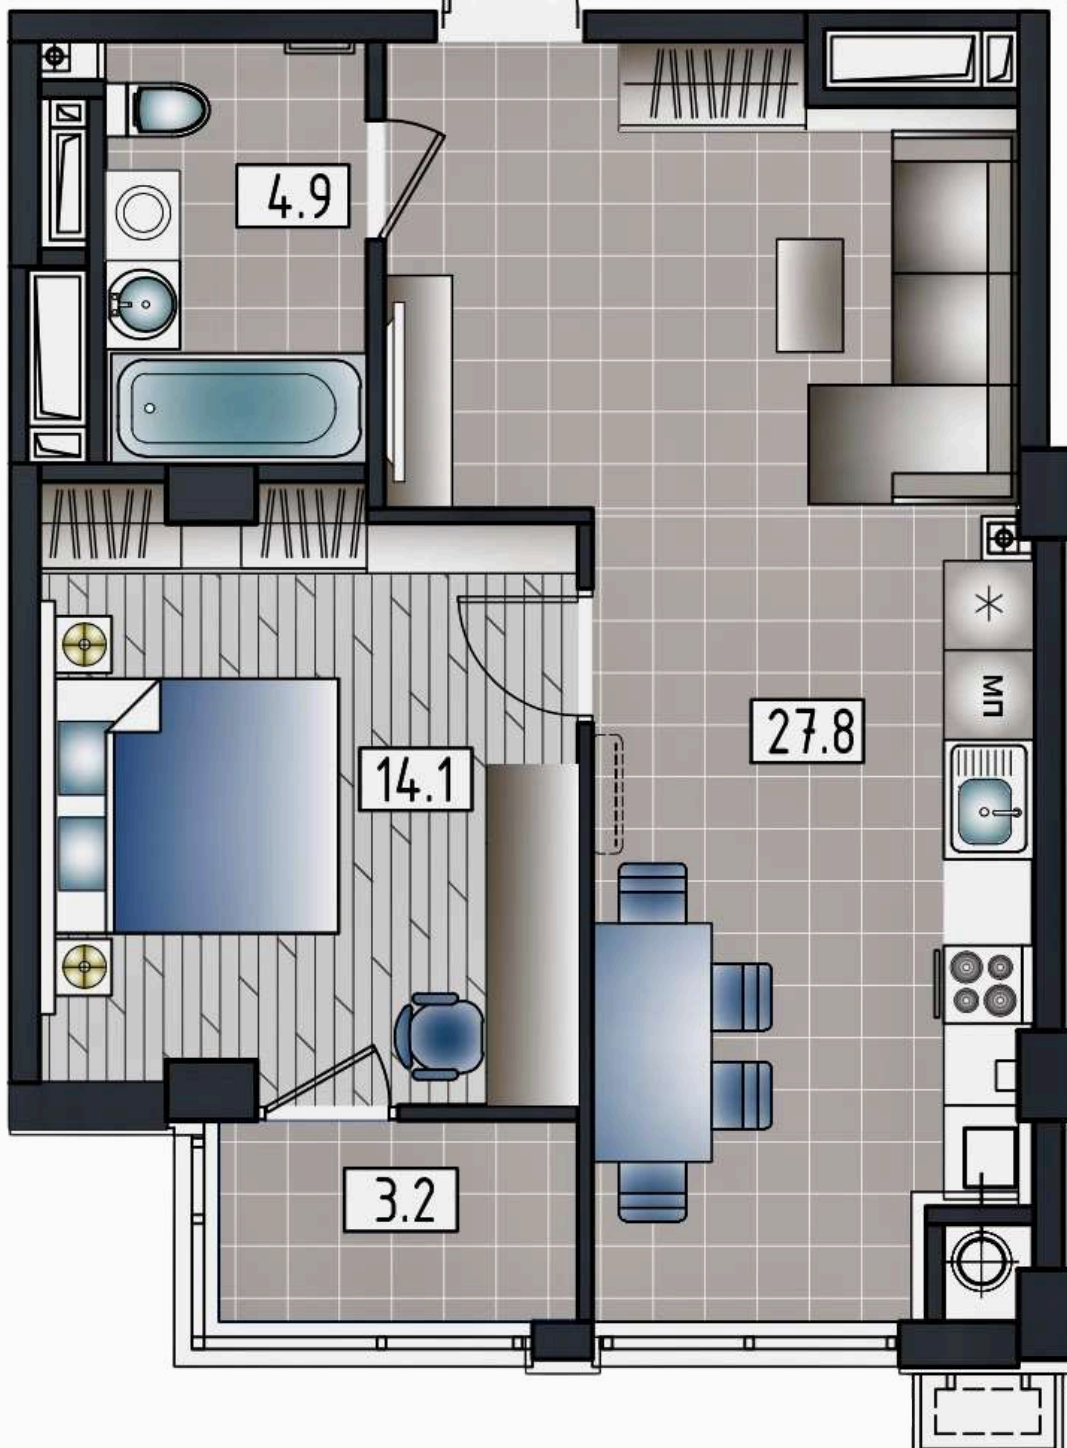

nivel 2(39.9)

APARTAMENT LIVING + 2 ODĂI
Suprafața totală : 88,5 m2 NIVEL 1 45,0 m2

NIVEL 2 43,5 m2

APARTAMENT LIVING + 2 ODĂI
Suprafața totală : 88,5 m2

NIVEL 1 45,0 m2

NIVEL 2 43,5 m2

APARTAMENT LIVING + 2 ODĂI
Suprafața totală : 74,2 m2 ETAJ 1-9

APARTAMENT LIVING + 2 ODĂI
Suprafața totală : 89,6 m2 ETAJ 1-9

BLOC 4 ETAJ 1

APARTAMENT LIVING + 3 ODĂI
Suprafața totală : 117,9 m2

APARTAMENT LIVING + 2 ODĂI
Suprafața totală : 83,2 m2
ETAJ 1-7

APARTAMENT LIVING + 2 ODĂI
Suprafața totală : 89,9 m2
ETAJ 1-9

APARTAMENT LIVING + 1 ODAIE
Suprafața totală : 47,3 m2
ETAJ 1-7

APARTAMENT LIVING + 1 ODAIE
Suprafața totală : 50,0 m2
ETAJ 1-7

APARTAMENT LIVING + 2 ODĂI
Suprafața totală : 72,6 m2

BLOC 4 ETAJ 2-7

APARTAMENT LIVING + 2 ODĂI
Suprafața totală : 83,8 m²
ETAJ 2-9