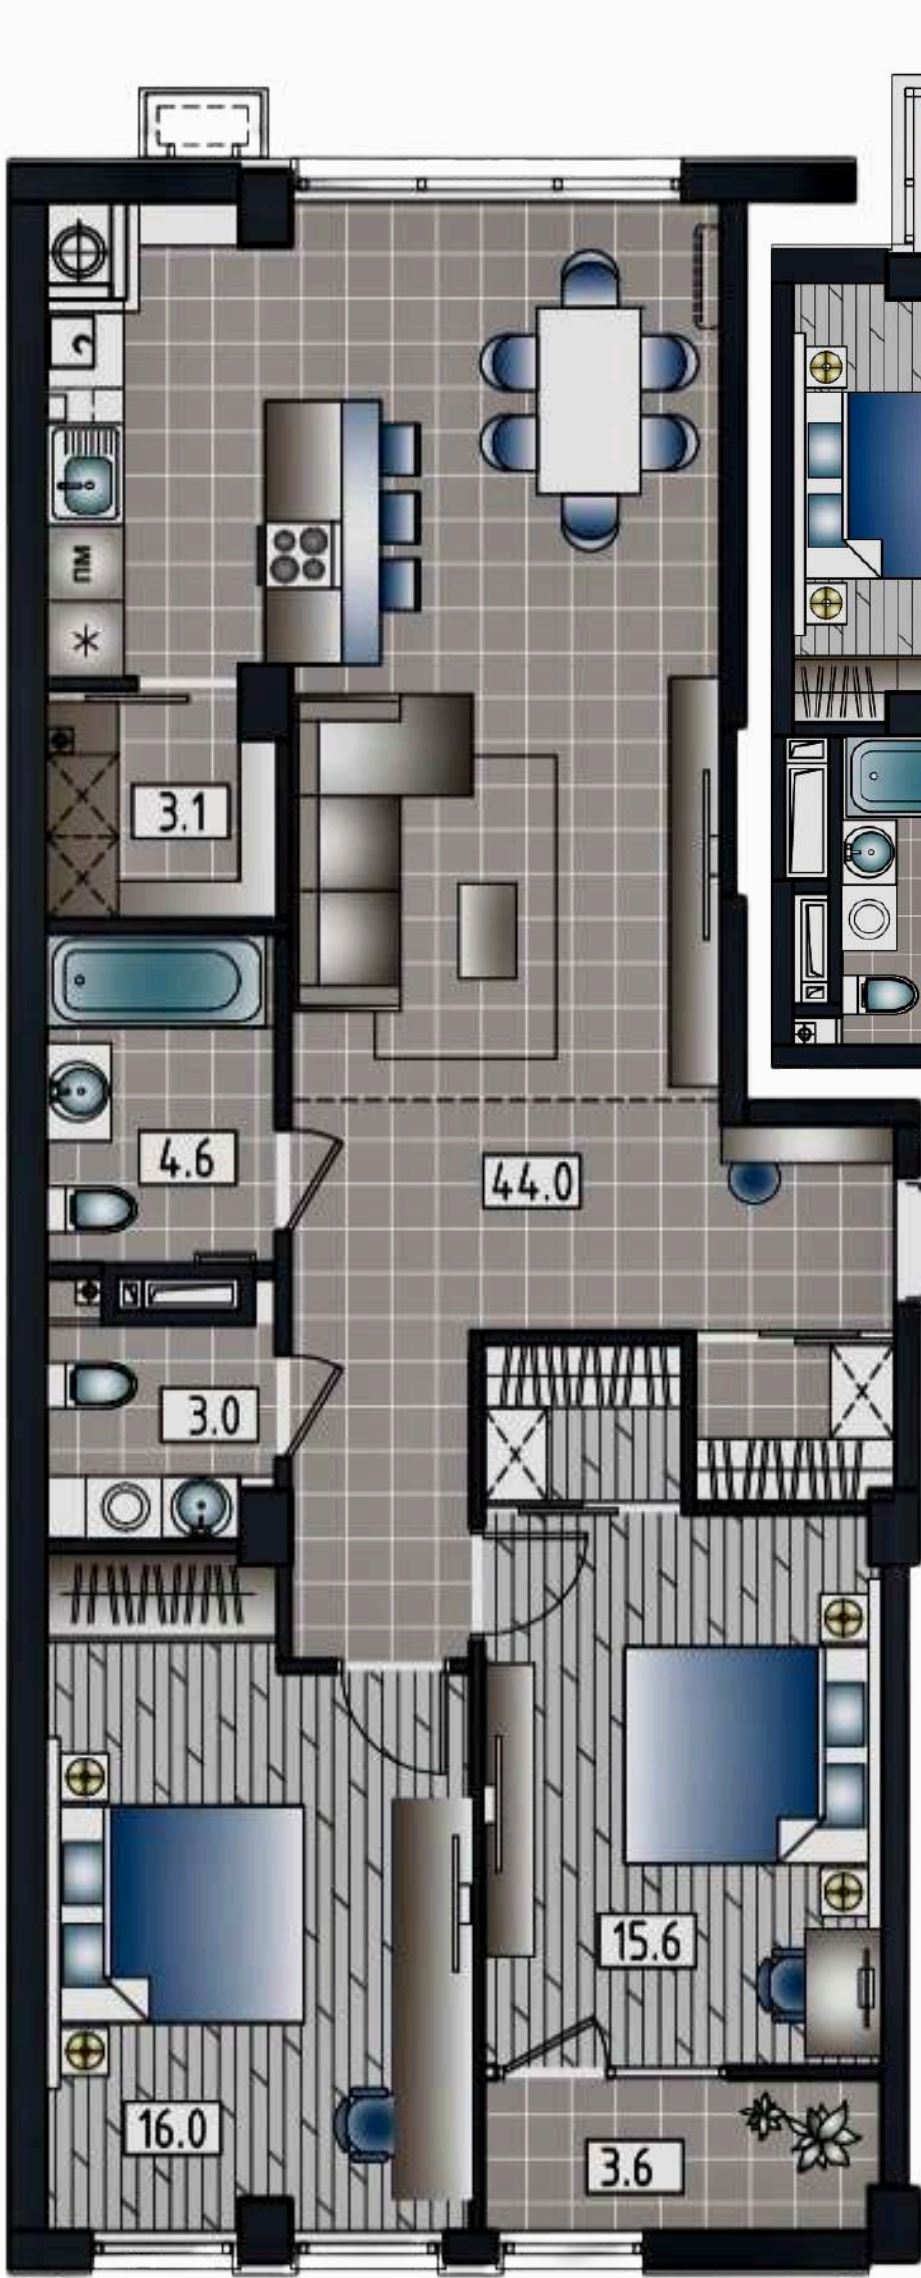

APARTAMENT LIVING + 2 ODĂIE
Suprafața totală : 72,3 m2
ETAJ 2-9

APARTAMENT LIVING + 2 ODĂI
Suprafața totală : 79,2 m2
ETAJ 4-6

BLOC 1 ETAJ 7-8

APARTAMENT LIVING + 2 ODĂI
Suprafața totală : 83,6 m2
ETAJ 1-6

APARTAMENT LIVING + 3 ODĂI
Suprafața totală : 87,9 m2
ETAJ 7-8

APARTAMENT LIVING + 3 ODĂI
Suprafața totală : 120.6 m2

BLOC 1 ETAJ 9

APARTAMENT LIVING + 2 ODĂI
Suprafața totală : 86,2 m2

APARTAMENT LIVING + 1 ODĂIE
Suprafața totală : 49.9 m2

APARTAMENT LIVING + 1 ODĂIE
Suprafața totală : 63.4 m2

BLOC 2 ETAJ 1

APARTAMENT LIVING + 2 ODĂI
Suprafața totală : 89,9 m2
ETAJ 1-9

APARTAMENT LIVING + 1 ODAIE
Suprafața totală : 50,0 m2
ETAJ 1-7

APARTAMENT LIVING + 2 ODĂI
Suprafața totală : 69,3 m2
ETAJ 1-7

APARTAMENT LIVING + 1 ODAIE
Suprafața totală : 47,3 m2
ETAJ 1-7

APARTAMENT LIVING + 2 ODĂI
Suprafața totală : 83,2 m2
ETAJ 1-7

APARTAMENT LIVING + 3 ODĂI
Suprafața totală : 117,9 m2

BLOC 2 ETAJ 2-7

APARTAMENT LIVING + 2 ODĂI
Suprafața totală : 89,9 m2
ETAJ 1-9