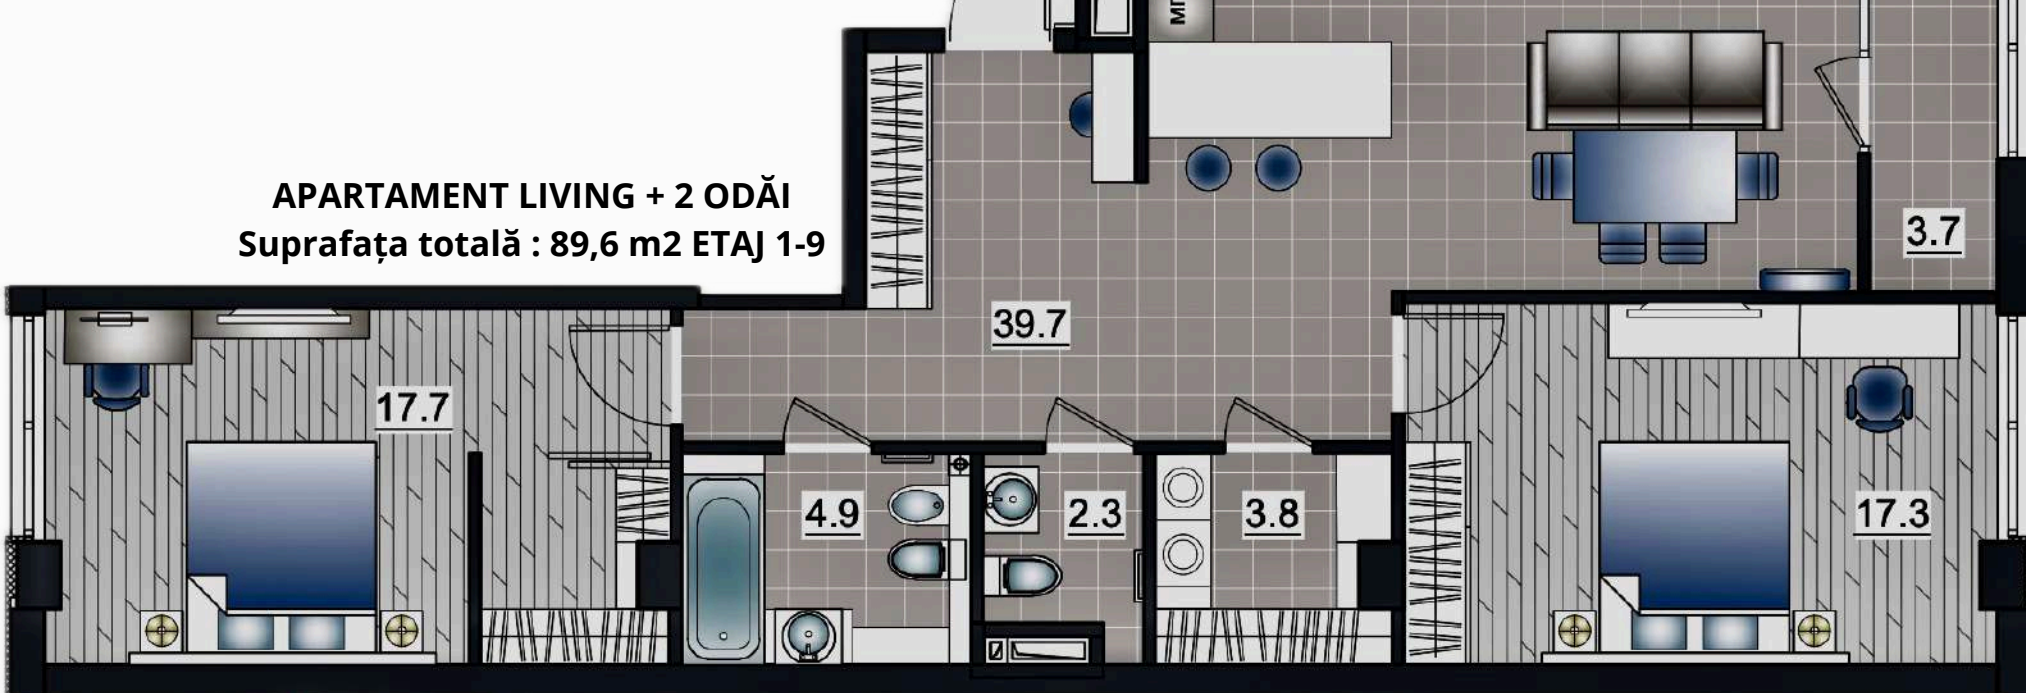

APARTAMENT LIVING + 2 ODĂI
Suprafața totală : 74,2 m2 ETAJ 1-9

APARTAMENT LIVING + 1 ODAIE
Suprafața totală : 45,4 m2 ETAJ 1-7

APARTAMENT LIVING + 1 ODAIE
Suprafața totală : 48,3 m2 ETAJ 1-7

APARTAMENT LIVING + 2 ODĂI
Suprafața totală : 89,6 m2 ETAJ 1-9

BLOC 3 ETAJ 2-7

APARTAMENT LIVING + 2 ODĂI
Suprafața totală : 89,4 m2 ETAJ 1-9

APARTAMENT LIVING + 2 ODĂI
Suprafața totală : 73,3 m2 ETAJ 2-9

APARTAMENT LIVING + 1 ODAIE
Suprafața totală : 48,3 m2 ETAJ 1-7

APARTAMENT LIVING + 2 ODĂI
Suprafața totală : 74,2 m2 ETAJ 1-9

APARTAMENT LIVING + 1 ODAIE
Suprafața totală : 45,4 m2 ETAJ 1-7

APARTAMENT LIVING + 1 ODAIE
Suprafața totală : 48,3 m2 ETAJ 1-7

BLOC 3 ETAJ 8-9