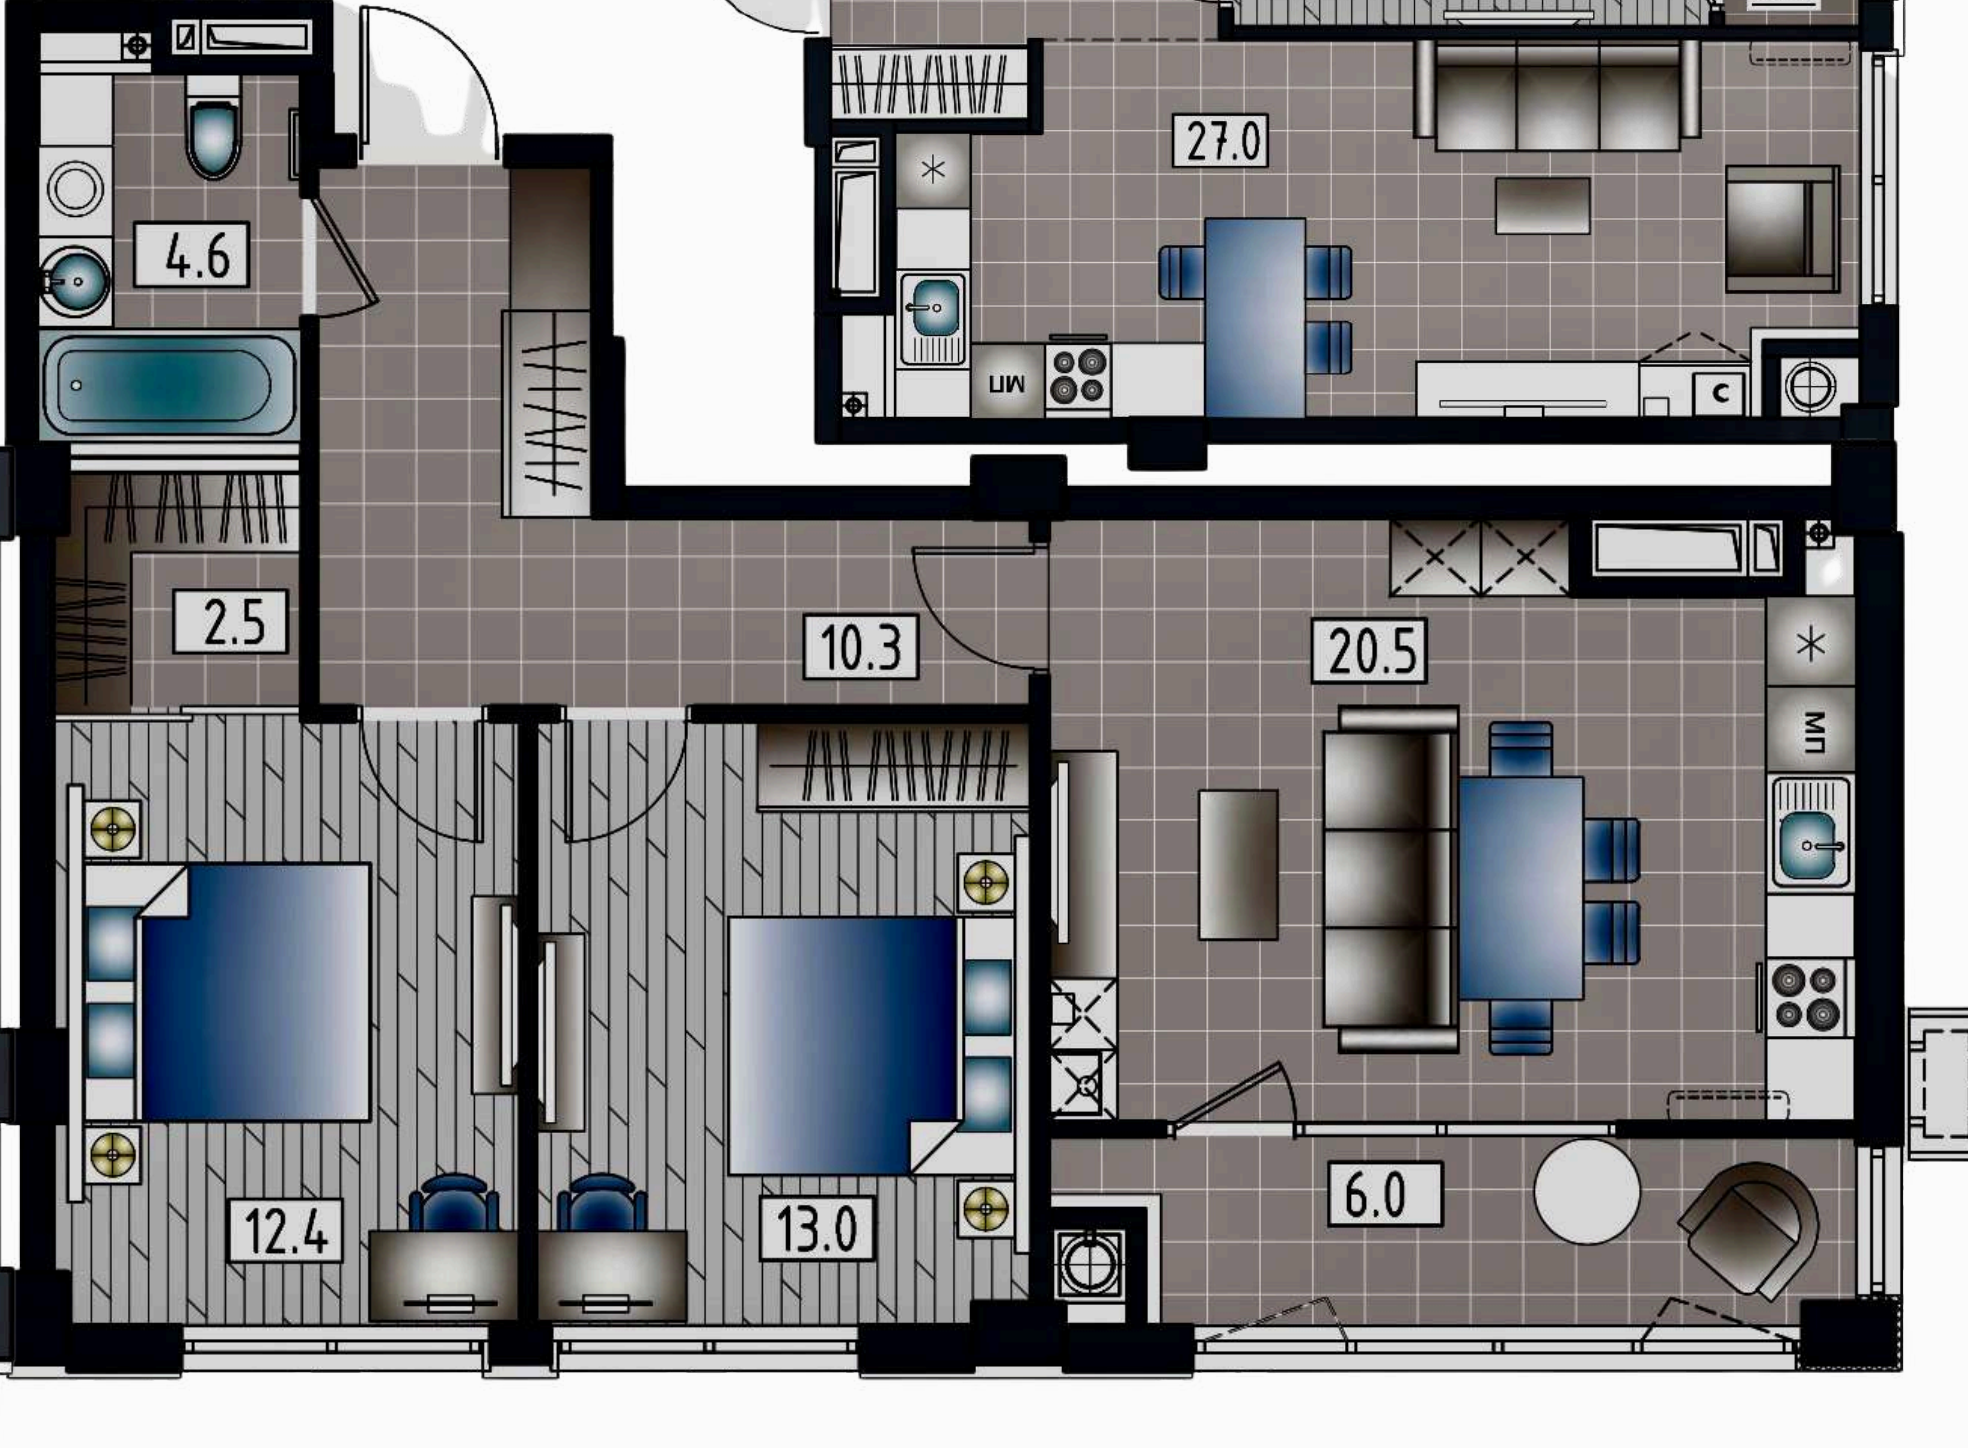

nivel 2(39.9)

APARTAMENT LIVING + 2 ODĂI
Suprafața totală : 88,5 m2 NIVEL 1 45,0 m2

NIVEL 2 43,5 m2

APARTAMENT LIVING + 2 ODĂI
Suprafața totală : 88,5 m2

NIVEL 1 45,0 m2

NIVEL 2 43,5 m2

APARTAMENT LIVING + 2 ODĂI
Suprafața totală : 74,2 m2 ETAJ 1-9

APARTAMENT LIVING + 2 ODĂI
Suprafața totală : 89,6 m2 ETAJ 1-9

BLOC 4 ETAJ 1

APARTAMENT LIVING + 3 ODĂI
Suprafața totală : 117,9 m2

APARTAMENT LIVING + 2 ODĂI
Suprafața totală : 83,2 m2
ETAJ 1-7

APARTAMENT LIVING + 2 ODĂI
Suprafața totală : 89,9 m2
ETAJ 1-9

APARTAMENT LIVING + 1 ODAIE
Suprafața totală : 47,3 m2
ETAJ 1-7

APARTAMENT LIVING + 1 ODAIE
Suprafața totală : 50,0 m2
ETAJ 1-7

APARTAMENT LIVING + 2 ODĂI
Suprafața totală : 72,6 m2

BLOC 4 ETAJ 2-7

APARTAMENT LIVING + 2 ODĂI
Suprafața totală : 83,8 m²
ETAJ 2-9