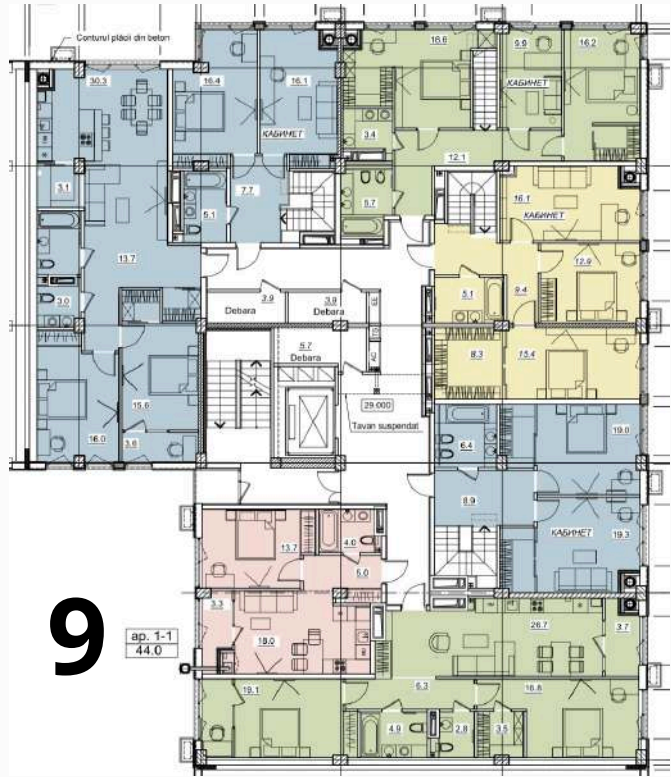

APARTAMENT LIVING + 1 ODAIE
Suprafața totală : 47,3 m2
ETAJ 1-7

APARTAMENT LIVING + 2 ODĂI
Suprafața totală : 83,2 m2
ETAJ 1-7

APARTAMENT LIVING + 3 ODĂI
Suprafața totală : 117,9 m2

BLOC 2 ETAJ 2-7

APARTAMENT LIVING + 2 ODĂI
Suprafața totală : 89,9 m2
ETAJ 1-9

APARTAMENT LIVING + 1 ODAIE
Suprafața totală : 50,0 m2
ETAJ 1-7

APARTAMENT LIVING + 2 ODĂI
Suprafața totală : 69,3 m2
ETAJ 1-7

APARTAMENT LIVING + 1 ODAIE
Suprafața totală : 47,3 m2
ETAJ 1-7

APARTAMENT LIVING + 2 ODĂI
Suprafața totală : 83,2 m2
ETAJ 1-7

APARTAMENT LIVING + 1 ODAIE
Suprafața totală : 44,0 m2
ETAJ 2-9

APARTAMENT LIVING + 2 ODĂI
Suprafața totală : 83,8 m2
ETAJ 1-7

BLOC 2 ETAJ 8-9

APARTAMENT LIVING + 3 ODĂI

Suprafața totală : 130.0 m2

nivel 1(66.5)

APARTAMENT LIVING + 3 ODĂI

Suprafața totală : 134,2 m2

nivel 2(65.9)

NIVEL 2 63,5 m2

nivel 1(68.3)

APARTAMENT LIVING + 2 ODĂI

Suprafața totală : 93,9 m2

nivel 1(48.6)