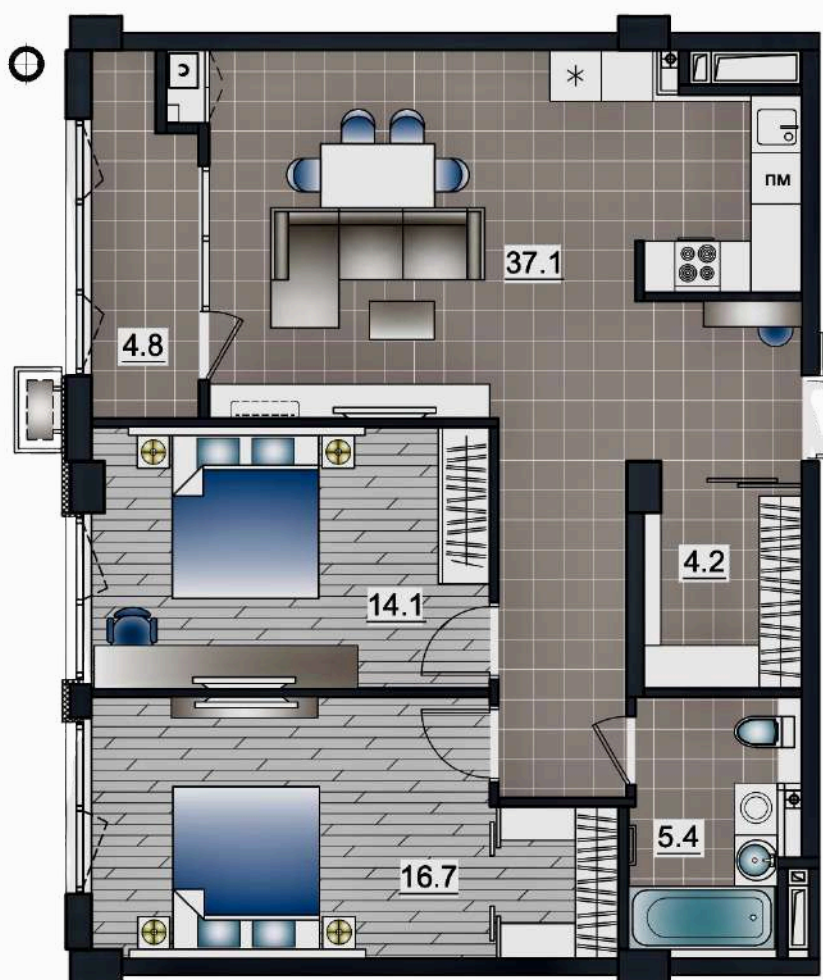

APARTAMENT
LIVING + 1 ODAIE
Suprafața : 57,1 m2

APARTAMENT
LIVING + 2 ODĂI
Suprafața : 82,3 m2
ETAJ 1-7

APARTAMENT
LIVING + 1 ODAIE
Suprafața : 50,6 m2
ETAJ 1-7

APARTAMENT LIVING + 1 ODAIE Suprafața : 47,7 m2
ETAJ 1-7

APARTAMENT LIVING + 2 ODĂI
Suprafața : 71,9 m2
ETAJ 1-7

BLOC 6 ETAJ 2

**APARTAMENT
LIVING + 2 ODĂI**
Suprafața : 68,9 m2
ETAJ 1-9

**APARTAMENT
LIVING + 1 ODAIE**
Suprafața : 52,2 m2
ETAJ 1-7

**APARTAMENT
LIVING + 2 ODĂI**
Suprafața : 65,4 m2
ETAJ 1-2

APARTAMENT LIVING + 2 ODĂI
Suprafața totală : 89,3 m2
ETAJ 1-9

**APARTAMENT
LIVING + 2 ODĂI**
Suprafața : 81,8 m2
ETAJ 2-9

**APARTAMENT
LIVING + 2 ODĂI**
Suprafața : 81,8 m2
ETAJ 2-8

**APARTAMENT
LIVING + 2 ODĂI**
Suprafața : 82,3 m2
ETAJ 1-7