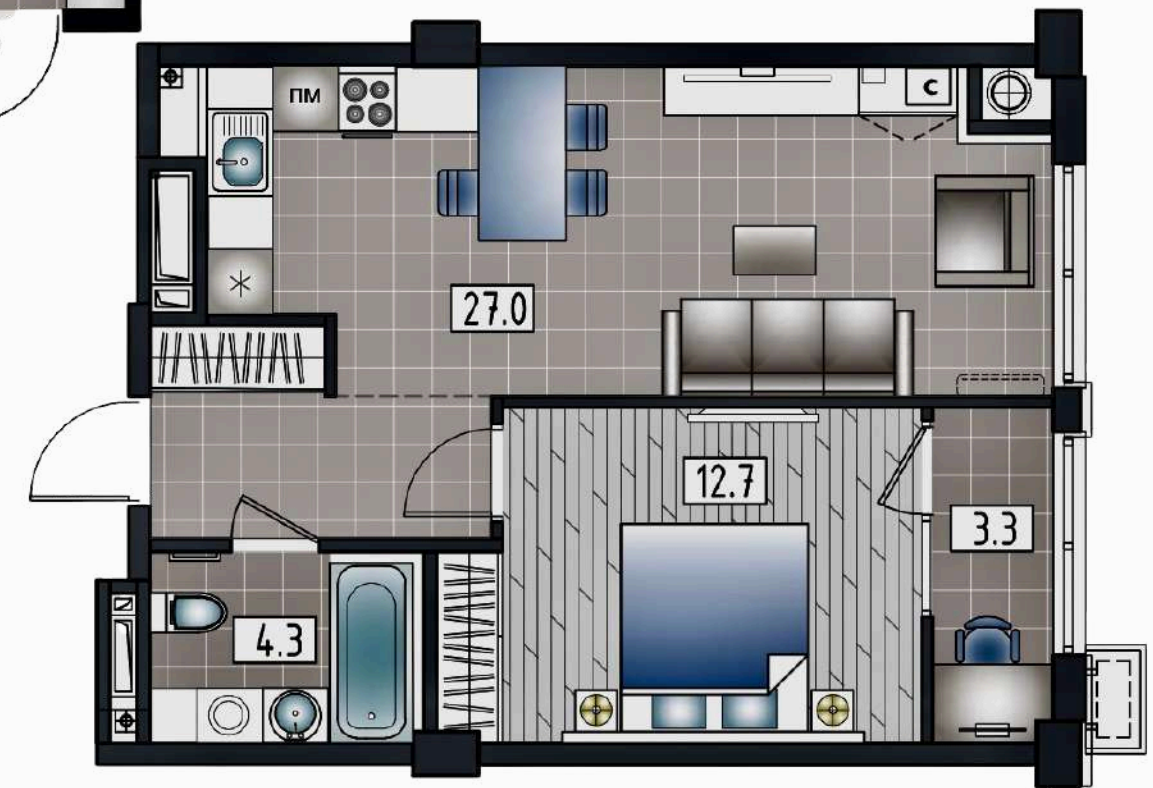

APARTAMENT LIVING + 3 ODĂI
Suprafața totală : 87,9 m2
ETAJ 7-8

APARTAMENT LIVING + 3 ODĂI
Suprafața totală : 120.6 m2

BLOC 1 ETAJ 9

APARTAMENT LIVING + 2 ODĂI
Suprafața totală : 86,2 m2

APARTAMENT LIVING + 1 ODĂIE
Suprafața totală : 49.9 m2

APARTAMENT LIVING + 1 ODĂIE
Suprafața totală : 63.4 m2

BLOC 2 ETAJ 1

APARTAMENT LIVING + 2 ODĂI
Suprafața totală : 89,9 m2
ETAJ 1-9

APARTAMENT LIVING + 1 ODAIE
Suprafața totală : 50,0 m2
ETAJ 1-7

APARTAMENT LIVING + 2 ODĂI
Suprafața totală : 69,3 m2
ETAJ 1-7

APARTAMENT LIVING + 1 ODAIE
Suprafața totală : 47,3 m2
ETAJ 1-7

APARTAMENT LIVING + 2 ODĂI
Suprafața totală : 83,2 m2
ETAJ 1-7

APARTAMENT LIVING + 3 ODĂI
Suprafața totală : 117,9 m2

BLOC 2 ETAJ 2-7

APARTAMENT LIVING + 2 ODĂI
Suprafața totală : 89,9 m2
ETAJ 1-9

APARTAMENT LIVING + 1 ODAIE
Suprafața totală : 50,0 m2
ETAJ 1-7

APARTAMENT LIVING + 2 ODĂI
Suprafața totală : 69,3 m2
ETAJ 1-7

APARTAMENT LIVING + 1 ODAIE
Suprafața totală : 47,3 m2
ETAJ 1-7

APARTAMENT LIVING + 2 ODĂI
Suprafața totală : 83,2 m2
ETAJ 1-7