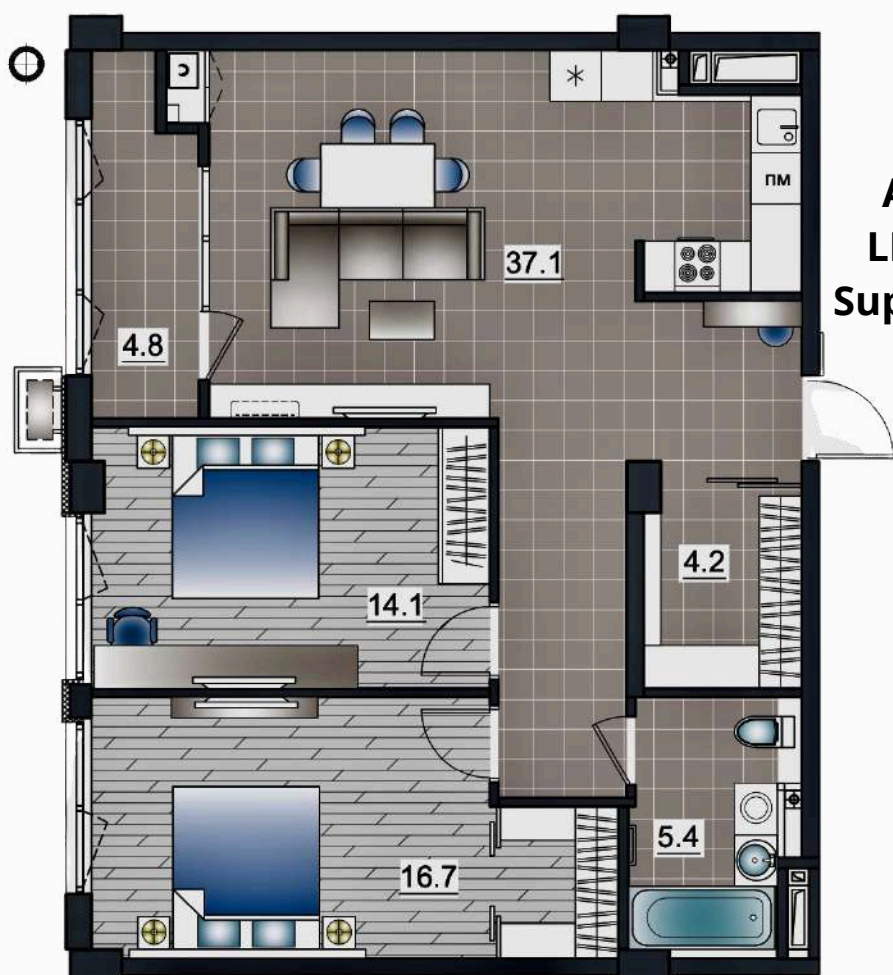

APARTAMENT LIVING + 2 ODĂI
Suprafața totală : 89,3 m2
ETAJ 1-9

**APARTAMENT
LIVING + 2 ODĂI**
Suprafața : 81,8 m2
ETAJ 2-9

**APARTAMENT
LIVING + 2 ODĂI**
Suprafața : 81,8 m2
ETAJ 2-8

**APARTAMENT
LIVING + 2 ODĂI**
Suprafața : 82,3 m2
ETAJ 1-7

**APARTAMENT
LIVING + 1 ODAIE**
Suprafața : 50,6 m2
ETAJ 1-7

APARTAMENT LIVING + 1 ODAIE
Suprafața : 47,7 m2 ETAJ 1-7

APARTAMENT LIVING + 2 ODĂI
Suprafața : 71,9 m2. ETAJ 1-7

BLOC 6 ETAJ 3-7

APARTAMENT LIVING + 2 ODĂI
Suprafața totală : 89,3 m2
ETAJ 1-9

TOPCONSTRUCT

APARTAMENT LIVING + 1 ODAIE Suprafața : 47,7 m2
ETAJ 1-7

APARTAMENT LIVING + 2 ODĂI
Suprafața : 71,9 m2
ETAJ 1-7

APARTAMENT LIVING + 1 ODAIE
Suprafața : 50,6 m2
ETAJ 1-7

BLOC 6 ETAJ 8-9

DATE DE CONTACT: