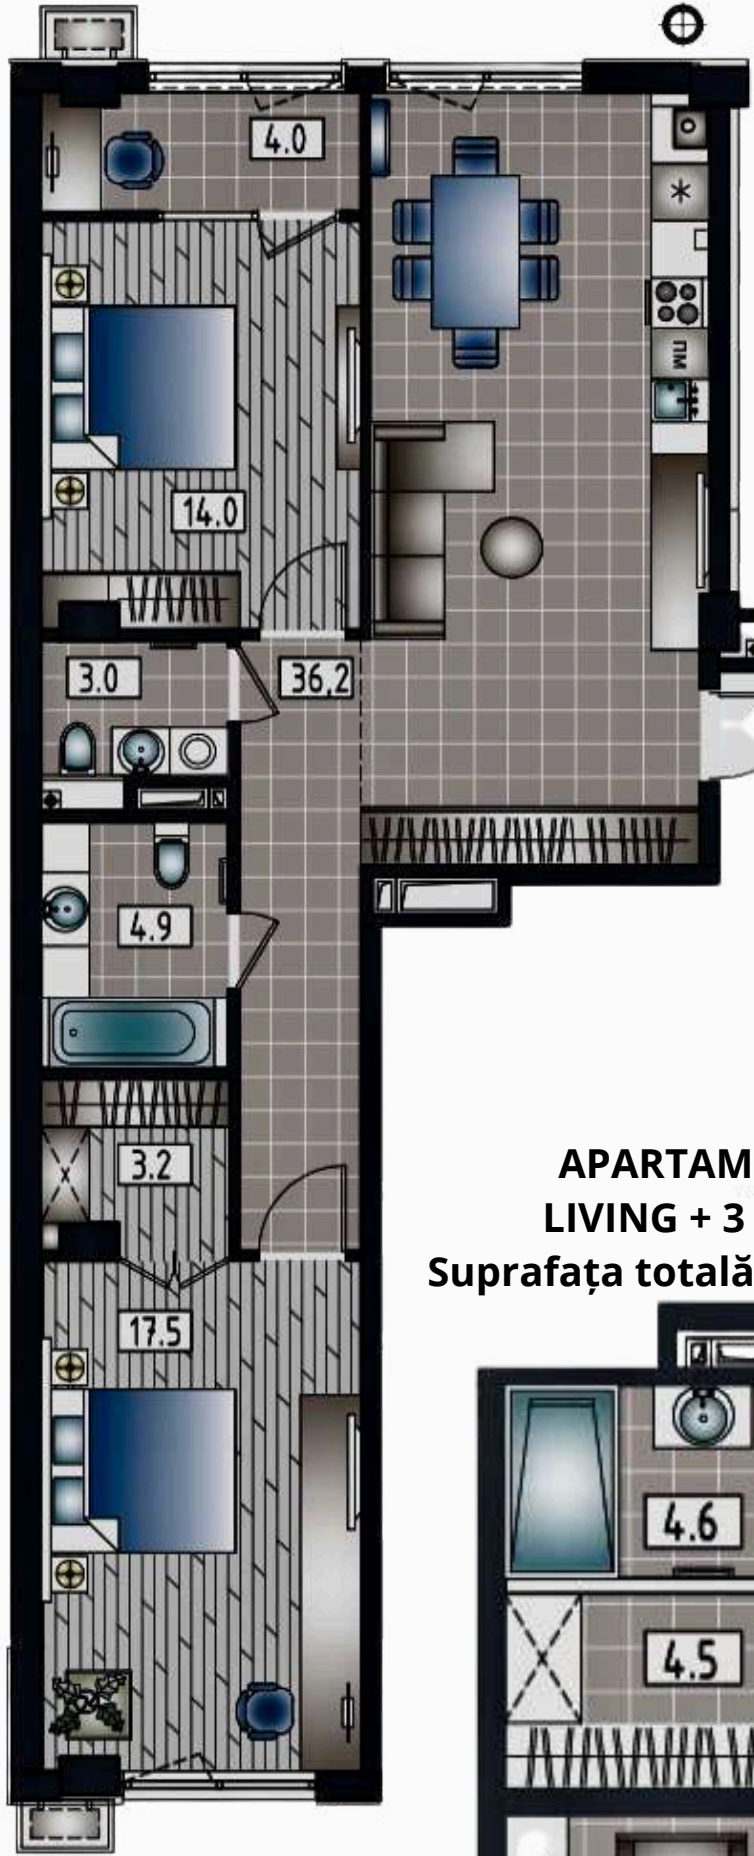

APARTAMENT LIVING + 2 ODĂIE
Suprafața totală : 72,3 m2
ETAJ 2-9

APARTAMENT LIVING + 2 ODĂI
Suprafața totală : 79,2 m2
ETAJ 4-6

BLOC 1 ETAJ 7-8

APARTAMENT LIVING + 2 ODĂI
Suprafața totală : 83,6 m2
ETAJ 1-6

NIVEL 1 - 68,3 M2

APARTAMENT LIVING + 2 ODĂI
Suprafața totală : 93,9 m2

NIVEL 1 - 48,6 M2

BLOC 5 ETAJ 1

**APARTAMENT
LIVING + 2 ODĂI**
Suprafața totală : 82,2 m²
ETAJ 1-9

**APARTAMENT
LIVING + 2 ODĂI**
Suprafața totală : 82,8 m²
ETAJ 1-9

**APARTAMENT
LIVING + 1 ODAIE**
Suprafața : 57,1 m²

**APARTAMENT
LIVING + 1 ODAIE**
Suprafața : 57,1 m²

BLOC 5 ETAJ 2-7

**APARTAMENT
LIVING + 2 ODĂI**
Suprafața totală : 82,2 m²
ETAJ 1-9

**APARTAMENT
LIVING + 2 ODĂI**
Suprafața totală : 82,8 m²
ETAJ 1-9

**APARTAMENT
LIVING + 1 ODAIE**
Suprafața : 55,9 m²

**APARTAMENT
LIVING + 1 ODAIE**
Suprafața : 55,9 m²

BLOC 5 ETAJ 8-9

APARTAMENT
LIVING + 2 ODĂI
Suprafața : 82,2 m2
ETAJ 1-9

APARTAMENT
LIVING + 2 ODĂI
Suprafața : 82,8 m2
ETAJ 1-9