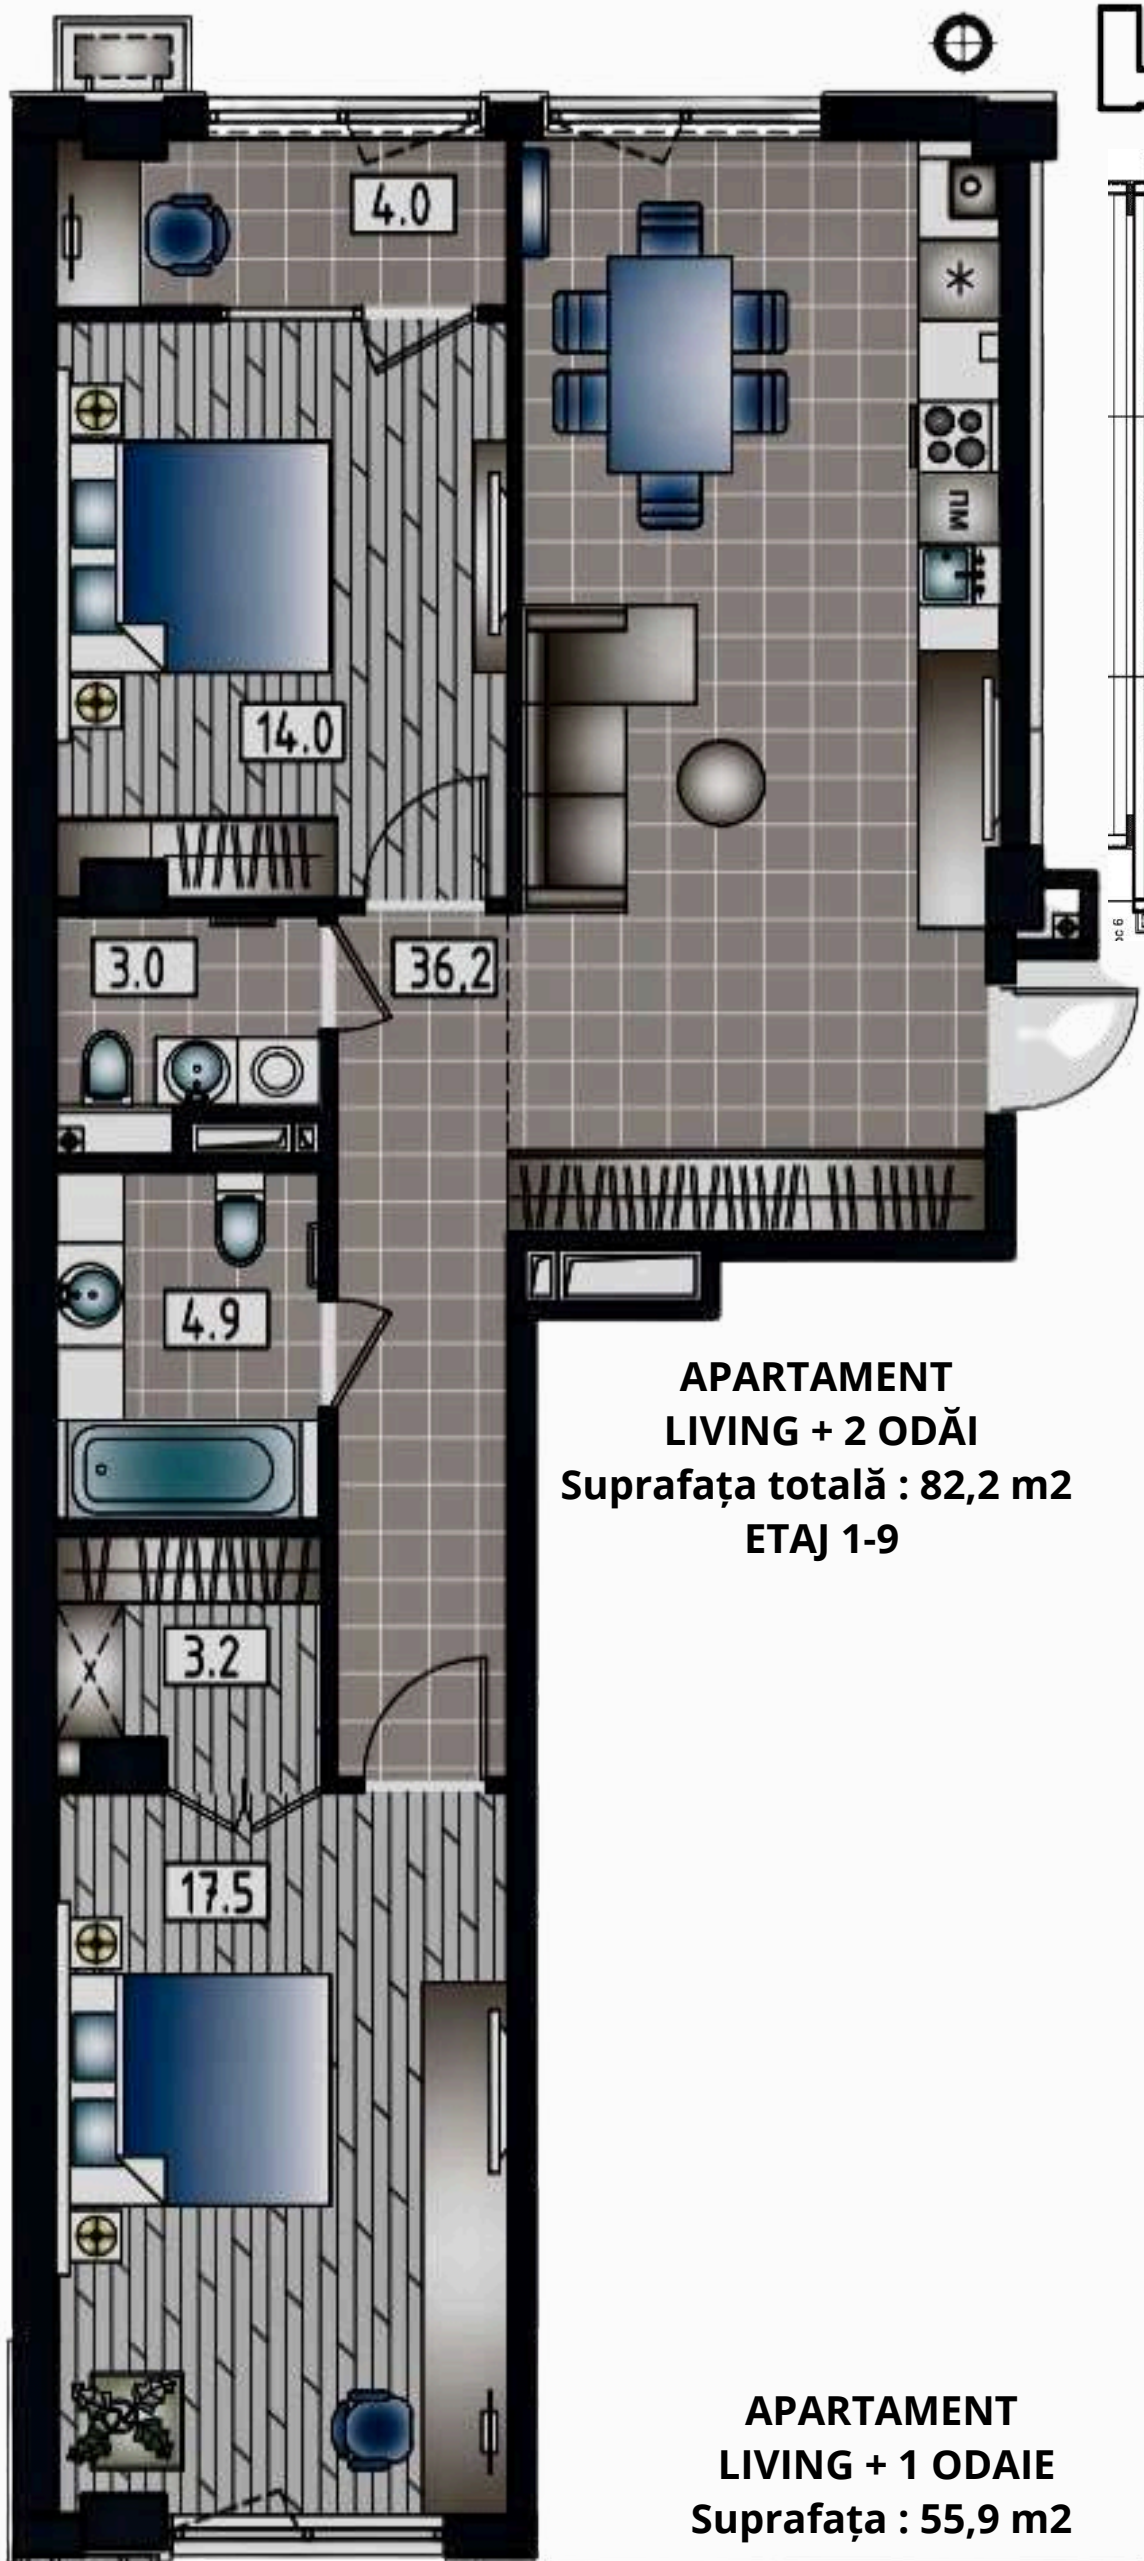

APARTAMENT LIVING + 3 ODĂI
Suprafața totală : 111,7 m2

NIVEL 1 - 44,5 M2

NIVEL 2 - 67,2 M2

NIVEL 2 - 45,3 M2

APARTAMENT LIVING + 3 ODĂI
Suprafața totală : 132,2 m2

NIVEL 1 - 78,6M2

NIVEL 2 - 53,6 M2

APARTAMENT LIVING + 3 ODĂI
Suprafața totală : 134,2 m2
NIVEL 2 - 65,9 M2

NIVEL 1 - 68,3 M2

APARTAMENT LIVING + 2 ODĂI
Suprafața totală : 93,9 m2

NIVEL 1 - 48,6 M2

BLOC 5 ETAJ 1

**APARTAMENT
LIVING + 2 ODĂI**
Suprafața totală : 82,2 m²
ETAJ 1-9

**APARTAMENT
LIVING + 2 ODĂI**
Suprafața totală : 82,8 m²
ETAJ 1-9

**APARTAMENT
LIVING + 1 ODAIE**
Suprafața : 57,1 m²

**APARTAMENT
LIVING + 1 ODAIE**
Suprafața : 57,1 m²

BLOC 5 ETAJ 2-7

**APARTAMENT
LIVING + 2 ODĂI**
Suprafața totală : 82,2 m²
ETAJ 1-9

**APARTAMENT
LIVING + 2 ODĂI**
Suprafața totală : 82,8 m²
ETAJ 1-9

**APARTAMENT
LIVING + 1 ODAIE**
Suprafața : 55,9 m²

**APARTAMENT
LIVING + 1 ODAIE**
Suprafața : 55,9 m²

BLOC 5 ETAJ 8-9

APARTAMENT
LIVING + 2 ODĂI
Suprafața : 82,2 m2
ETAJ 1-9

APARTAMENT
LIVING + 2 ODĂI
Suprafața : 82,8 m2
ETAJ 1-9