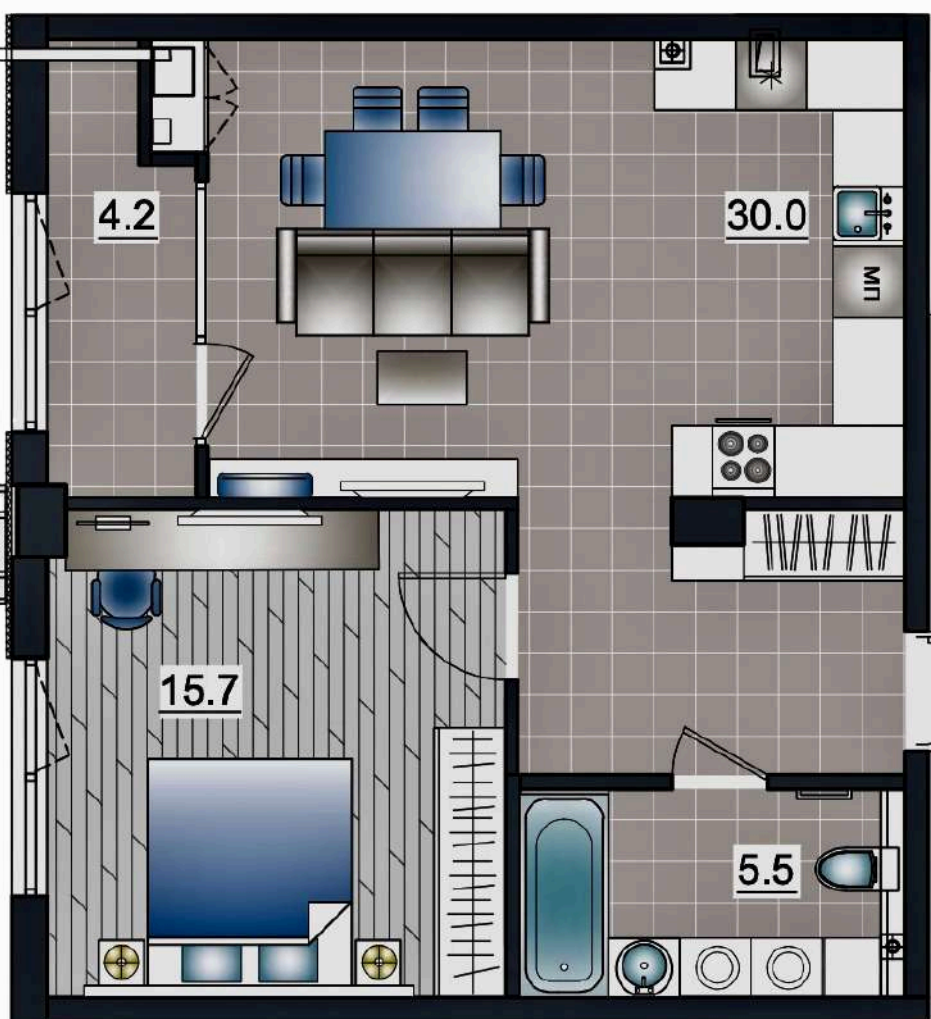

nivel 2(53.6)

BLOC 3 ETAJ 1

APARTAMENT LIVING + 2 ODĂI
Suprafața totală : 89,4 m2 ETAJ 1-9

APARTAMENT LIVING + 1 ODAIE
Suprafața totală : 55,4 m2

APARTAMENT LIVING + 1 ODAIE
Suprafața totală : 48,3 m2 ETAJ 1-7

APARTAMENT LIVING + 2 ODĂI
Suprafața totală : 74,2 m2 ETAJ 1-9

APARTAMENT LIVING + 1 ODAIE
Suprafața totală : 45,4 m2 ETAJ 1-7

APARTAMENT LIVING + 1 ODAIE
Suprafața totală : 48,3 m2 ETAJ 1-7

APARTAMENT LIVING + 2 ODĂI
Suprafața totală : 89,6 m2 ETAJ 1-9

BLOC 3 ETAJ 2-7

APARTAMENT LIVING + 2 ODĂI
Suprafața totală : 89,4 m2 ETAJ 1-9

APARTAMENT LIVING + 2 ODĂI
Suprafața totală : 73,3 m2 ETAJ 2-9

APARTAMENT LIVING + 1 ODAIE
Suprafața totală : 48,3 m2 ETAJ 1-7