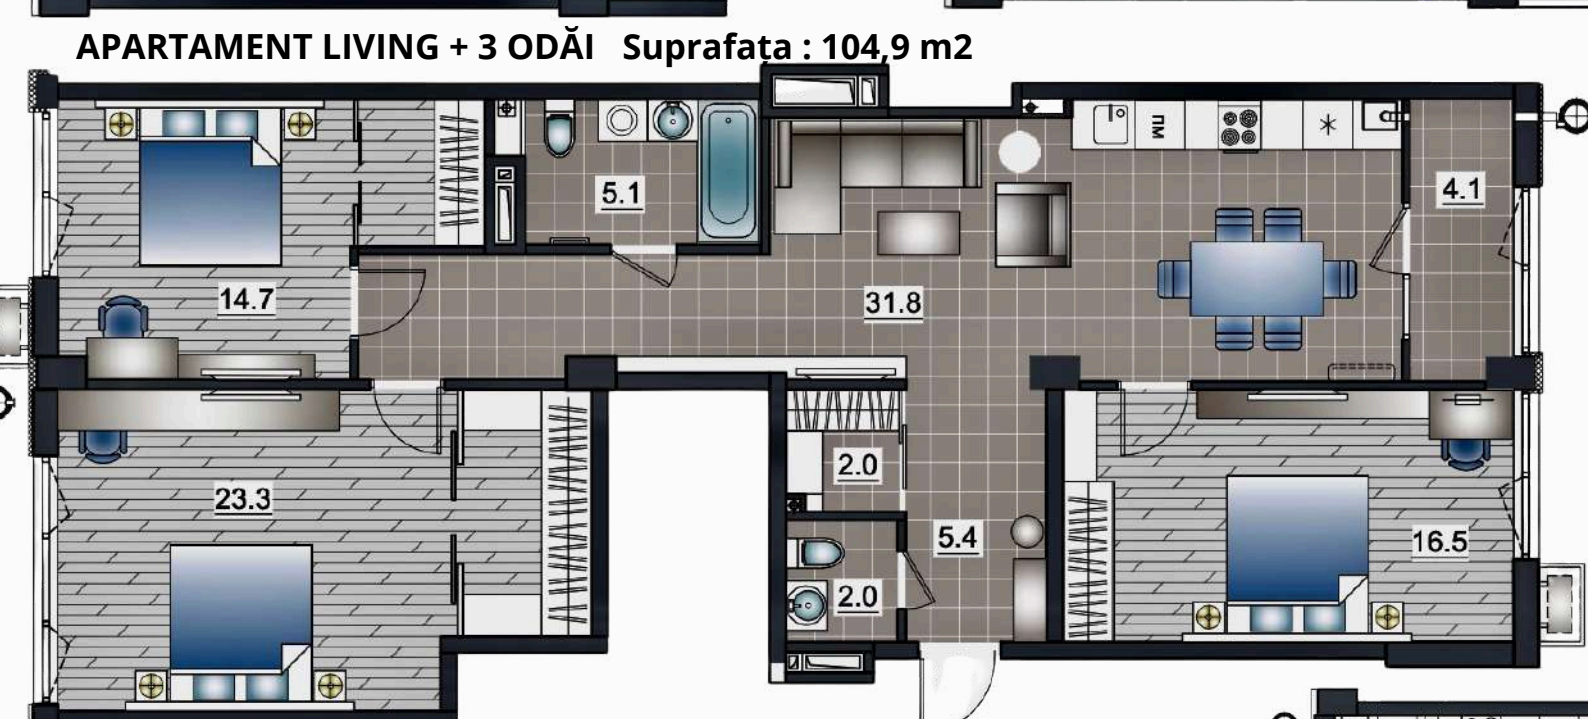

**APARTAMENT
LIVING + 1 ODAIE**
Suprafața : 50,6 m2
ETAJ 1-7

APARTAMENT LIVING + 1 ODAIE
Suprafața : 47,7 m2 ETAJ 1-7

APARTAMENT LIVING + 2 ODĂI
Suprafața : 71,9 m2. ETAJ 1-7

BLOC 6 ETAJ 3-7

APARTAMENT LIVING + 2 ODĂI
Suprafața totală : 89,3 m2
ETAJ 1-9

TOPCONSTRUCT

APARTAMENT LIVING + 1 ODAIE Suprafața : 47,7 m2
ETAJ 1-7

APARTAMENT LIVING + 2 ODĂI
Suprafața : 71,9 m2
ETAJ 1-7

APARTAMENT LIVING + 1 ODAIE
Suprafața : 50,6 m2
ETAJ 1-7

BLOC 6 ETAJ 8-9

DATE DE CONTACT: