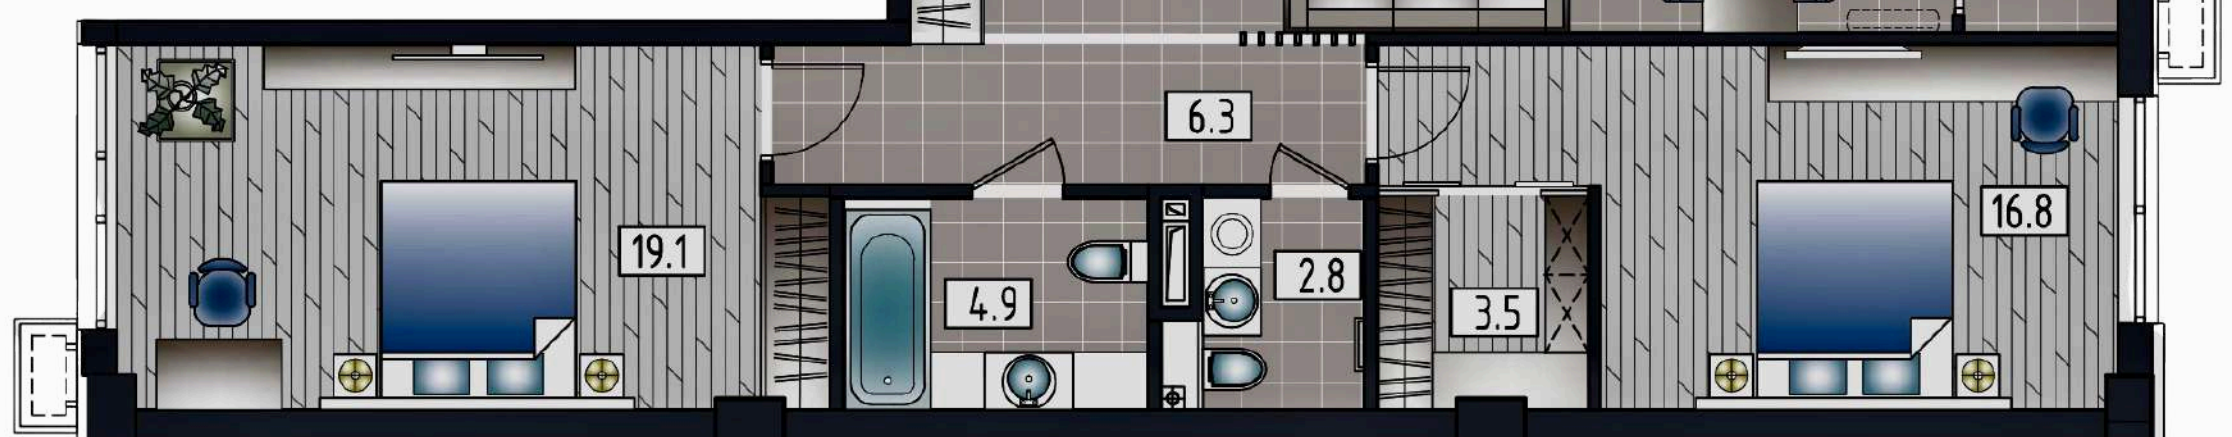

APARTAMENT LIVING + 1 ODAIE
Suprafața totală : 50,0 m2
ETAJ 1-7

APARTAMENT LIVING + 2 ODĂI
Suprafața totală : 69,3 m2
ETAJ 1-7

APARTAMENT LIVING + 1 ODAIE
Suprafața totală : 47,3 m2
ETAJ 1-7

APARTAMENT LIVING + 2 ODĂI
Suprafața totală : 83,2 m2
ETAJ 1-7

APARTAMENT LIVING + 1 ODAIE
Suprafața totală : 44,0 m2
ETAJ 2-9

APARTAMENT LIVING + 2 ODĂI
Suprafața totală : 83,8 m2
ETAJ 1-7

BLOC 2 ETAJ 8-9

APARTAMENT LIVING + 3 ODĂI

Suprafața totală : 130.0 m2

nivel 1(66.5)