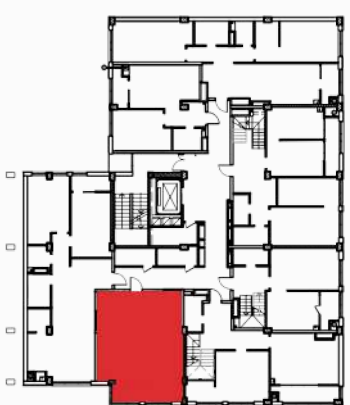

NIVEL 1 - 68,3 M2