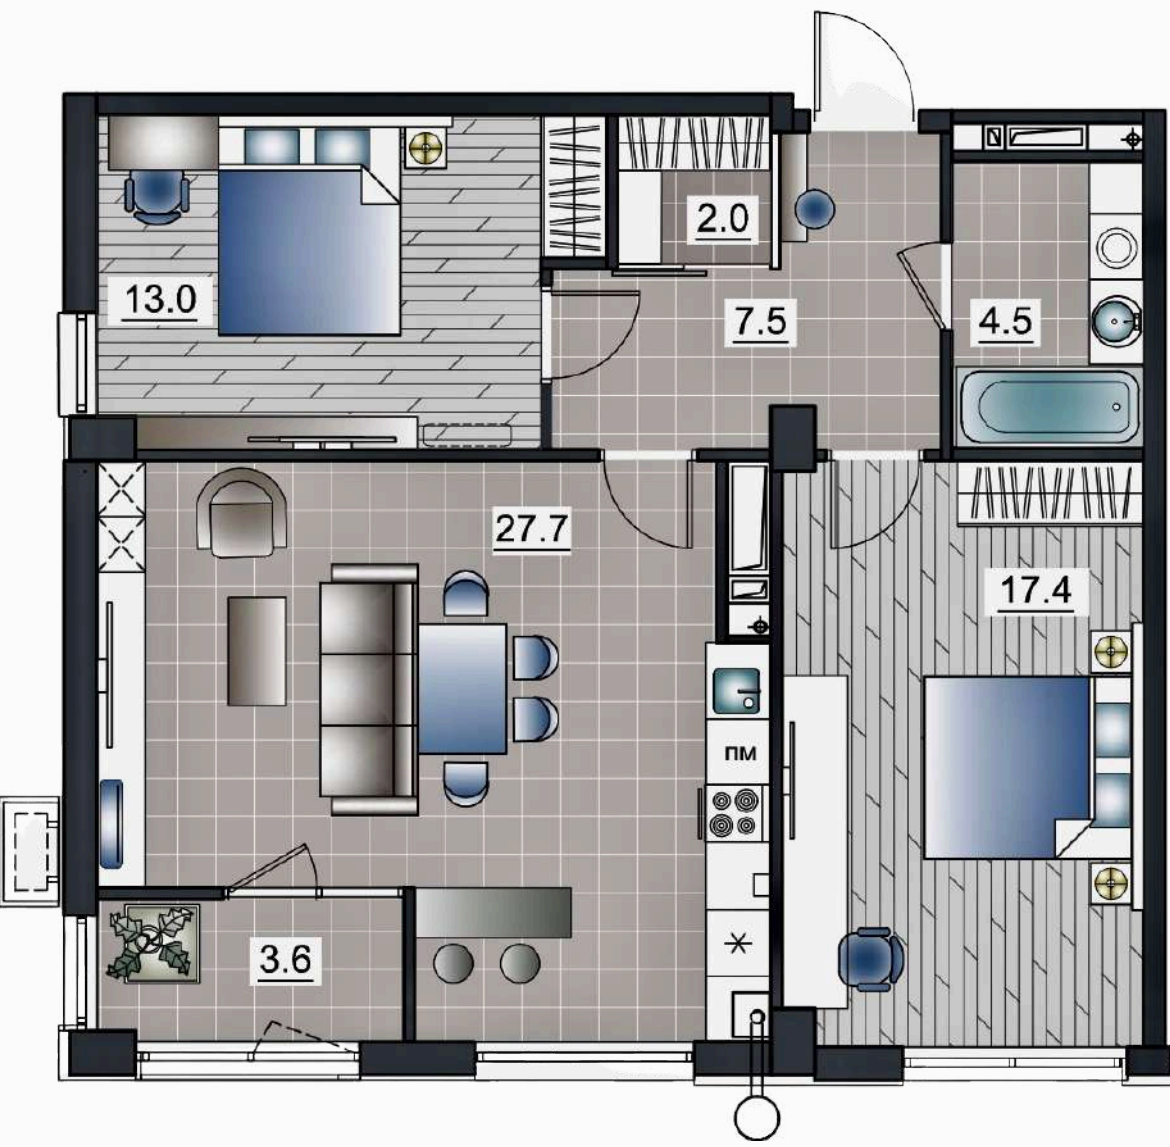

APARTAMENT LIVING + 1 ODAIE
Suprafața totală : 56,5 m2

BLOC 1 ETAJ 2-3

APARTAMENT LIVING + 2 ODĂI
Suprafața totală : 86,5 m2. ETAJ 2-8

APARTAMENT LIVING + 2 ODĂI
Suprafața totală : 83,6 m2
ETAJ 1-6

APARTAMENT LIVING + 1 ODAIE
Suprafața totală : 75,7 m2 ETAJ 2-3, 7-8

APARTAMENT LIVING + 2 ODĂI
Suprafața totală : 72,3 m2
ETAJ 2-8

APARTAMENT LIVING + 1 ODAIE
Suprafața totală : 48,2 m2
ETAJ 2-9

VARIANTA 1

VARIANTA 2

APARTAMENT LIVING + 1 ODAIE
Suprafața totală : 48,2 m2
ETAJ 2-9

APARTAMENT LIVING + 2 ODĂIE
Suprafața totală : 72,3 m2
ETAJ 2-9

APARTAMENT LIVING + 2 ODĂI
Suprafața totală : 79,2 m2
ETAJ 4-6

BLOC 1 ETAJ 7-8

APARTAMENT LIVING + 2 ODĂI
Suprafața totală : 83,6 m2
ETAJ 1-6

APARTAMENT LIVING + 3 ODĂI
Suprafața totală : 87,9 m2
ETAJ 7-8

APARTAMENT LIVING + 3 ODĂI
Suprafața totală : 120.6 m2

BLOC 1 ETAJ 9

APARTAMENT LIVING + 2 ODĂI
Suprafața totală : 86,2 m2

APARTAMENT LIVING + 1 ODĂIE
Suprafața totală : 49.9 m2