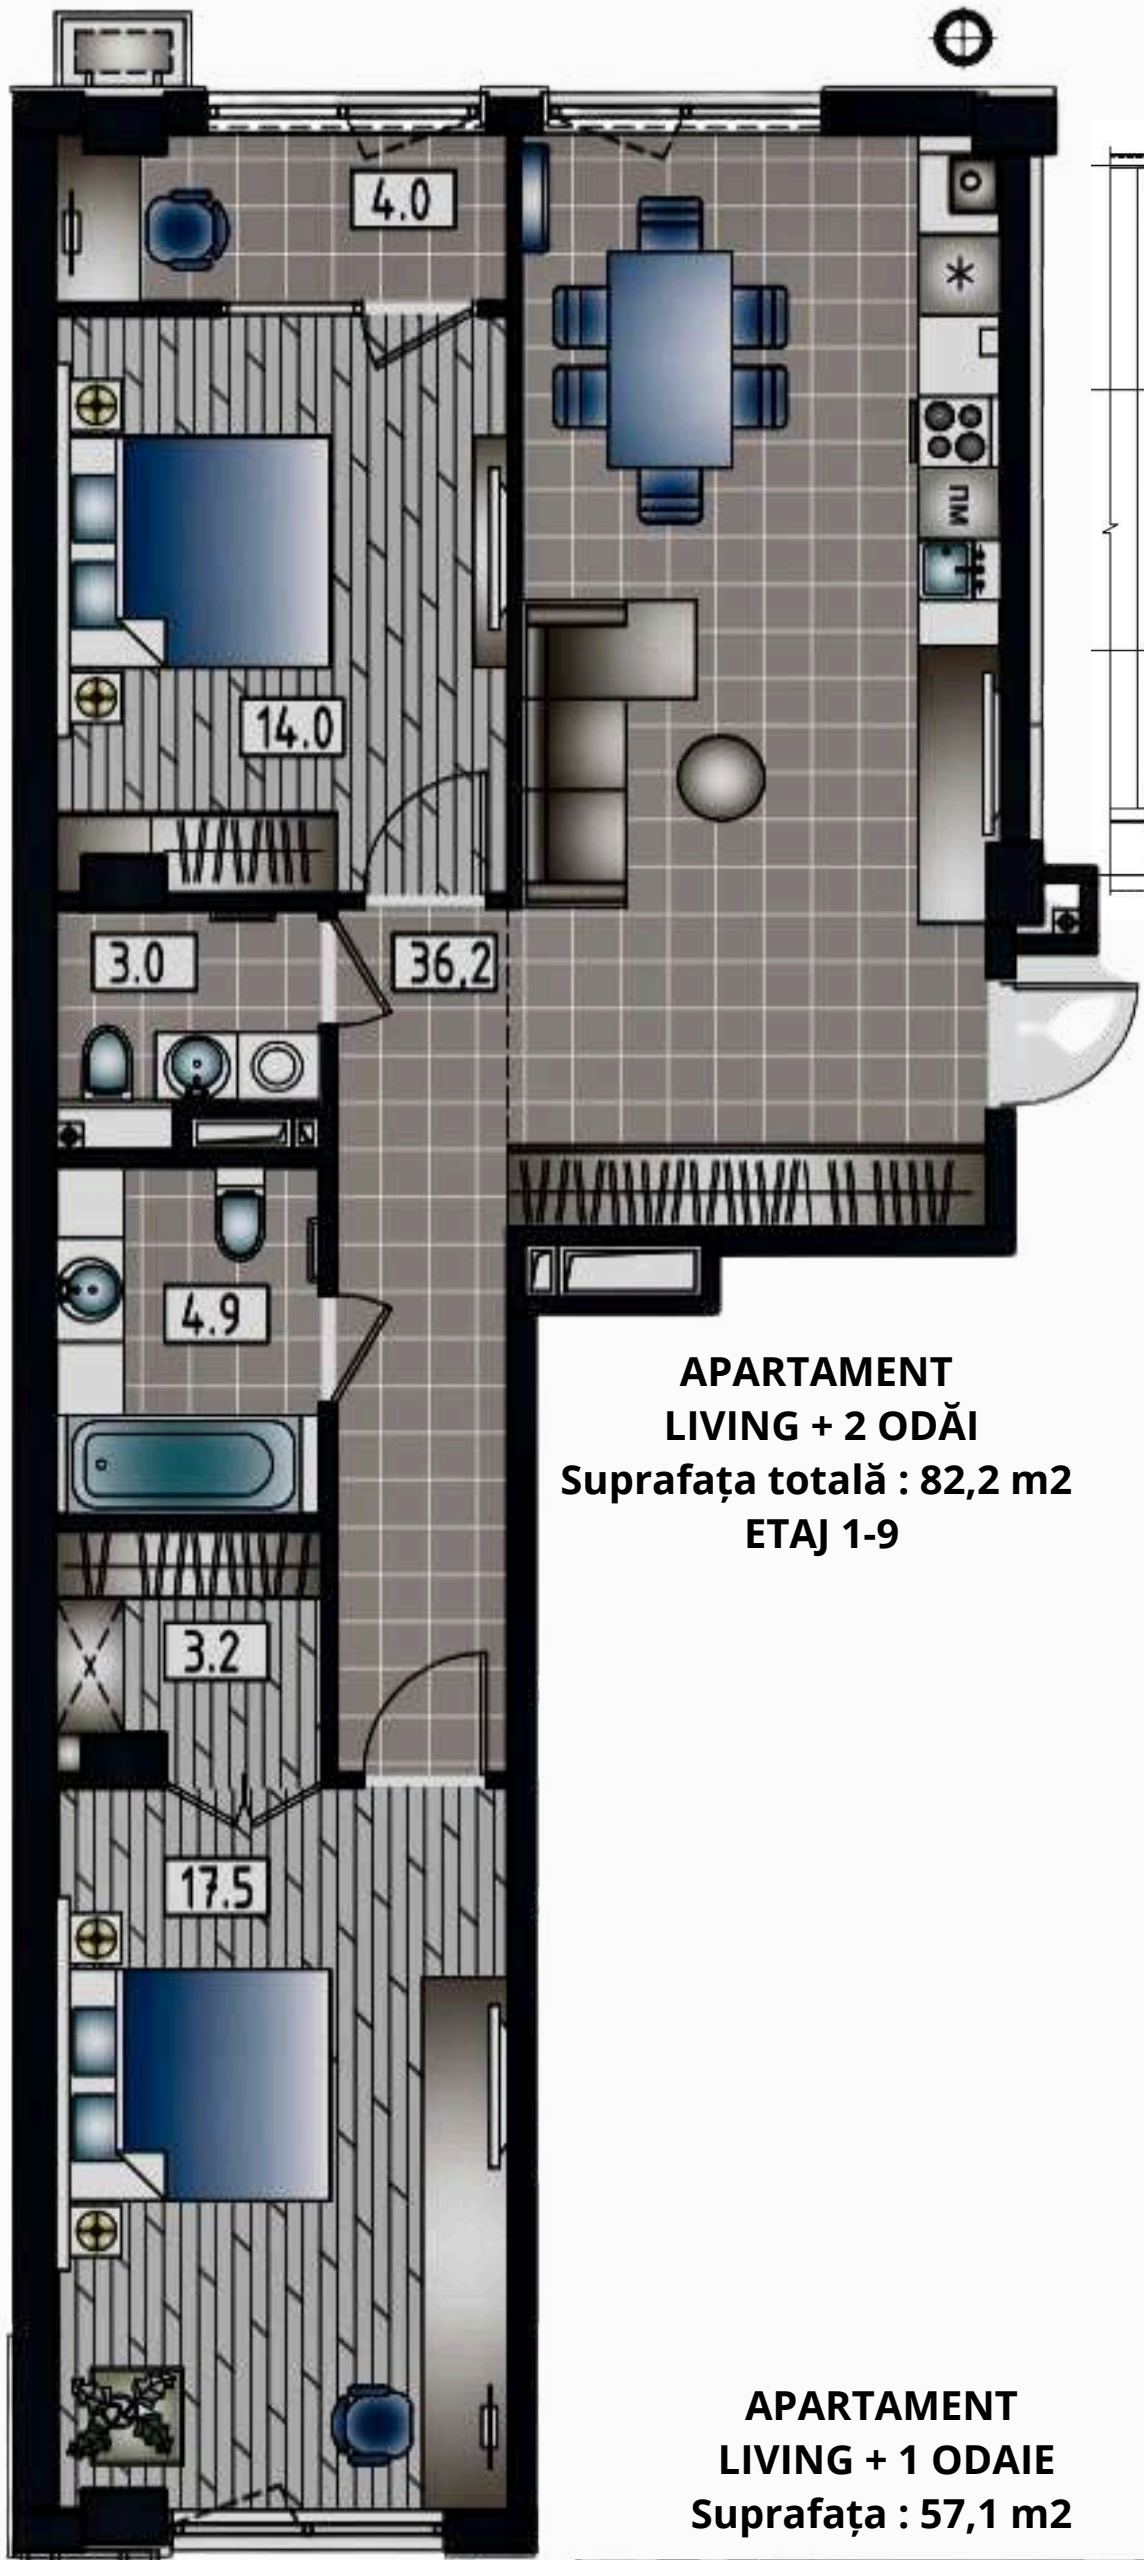

APARTAMENT LIVING + 3 ODĂI
Suprafața totală : 111,7 m2

NIVEL 1 - 44,5 M2

NIVEL 2 - 67,2 M2

NIVEL 2 - 45,3 M2

APARTAMENT LIVING + 3 ODĂI
Suprafața totală : 132,2 m2

NIVEL 1 - 78,6M2

NIVEL 2 - 53,6 M2

APARTAMENT LIVING + 3 ODĂI
Suprafața totală : 134,2 m2
NIVEL 2 - 65,9 M2

NIVEL 1 - 68,3 M2

APARTAMENT LIVING + 2 ODĂI
Suprafața totală : 93,9 m2

NIVEL 1 - 48,6 M2

BLOC 5 ETAJ 1

**APARTAMENT
LIVING + 2 ODĂI**
Suprafața totală : 82,2 m²
ETAJ 1-9

**APARTAMENT
LIVING + 2 ODĂI**
Suprafața totală : 82,8 m²
ETAJ 1-9

**APARTAMENT
LIVING + 1 ODAIE**
Suprafața : 57,1 m²

**APARTAMENT
LIVING + 1 ODAIE**
Suprafața : 57,1 m²

BLOC 5 ETAJ 2-7

**APARTAMENT
LIVING + 2 ODĂI**
Suprafața totală : 82,2 m²
ETAJ 1-9

**APARTAMENT
LIVING + 2 ODĂI**
Suprafața totală : 82,8 m²
ETAJ 1-9

**APARTAMENT
LIVING + 1 ODAIE**
Suprafața : 55,9 m²

**APARTAMENT
LIVING + 1 ODAIE**
Suprafața : 55,9 m²

BLOC 5 ETAJ 8-9

APARTAMENT
LIVING + 2 ODĂI
Suprafața : 82,2 m2
ETAJ 1-9

APARTAMENT
LIVING + 2 ODĂI
Suprafața : 82,8 m2
ETAJ 1-9