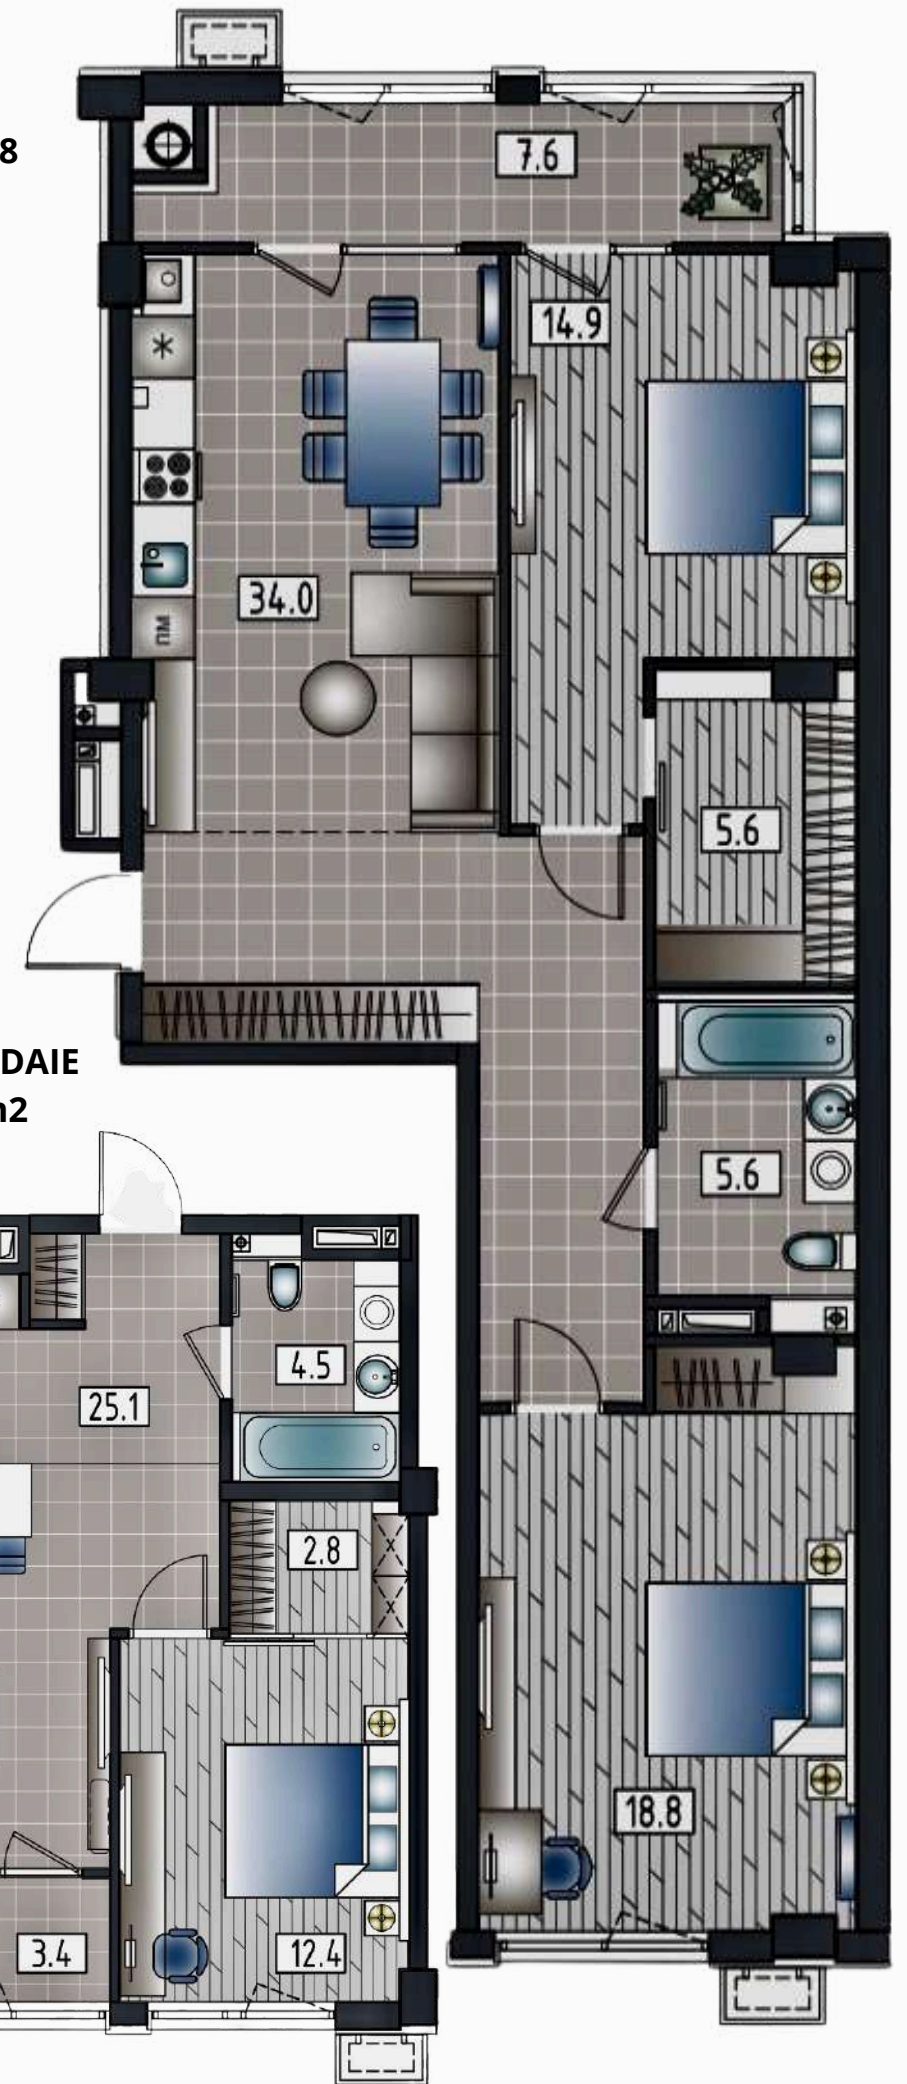

APARTAMENT LIVING + 1 ODAIE
Suprafața totală : 49,8 m2

APARTAMENT LIVING + 2 ODĂI
Suprafața totală : 92,6 m2
ETAJ 1-9

APARTAMENT LIVING + 2 ODĂI
Suprafața totală : 82 m2

APARTAMENT LIVING + 1 ODAIE
Suprafața totală : 49,8 m2

APARTAMENT LIVING + 1 ODAIE
Suprafața totală : 56,5 m2

BLOC 1 ETAJ 2-3

APARTAMENT LIVING + 2 ODĂI
Suprafața totală : 86,5 m2. ETAJ 2-8

APARTAMENT LIVING + 2 ODĂI
Suprafața totală : 83,6 m2
ETAJ 1-6

APARTAMENT LIVING + 1 ODAIE
Suprafața totală : 75,7 m2 ETAJ 2-3, 7-8

APARTAMENT LIVING + 2 ODĂI
Suprafața totală : 72,3 m2
ETAJ 2-8

APARTAMENT LIVING + 1 ODAIE
Suprafața totală : 48,2 m2
ETAJ 2-9

VARIANTA 1

VARIANTA 2

APARTAMENT LIVING + 1 ODAIE
Suprafața totală : 48,2 m2
ETAJ 2-9

APARTAMENT LIVING + 2 ODĂIE
Suprafața totală : 72,3 m2
ETAJ 2-9

APARTAMENT LIVING + 2 ODĂI
Suprafața totală : 79,2 m2
ETAJ 4-6

BLOC 1 ETAJ 7-8

APARTAMENT LIVING + 2 ODĂI
Suprafața totală : 83,6 m2
ETAJ 1-6