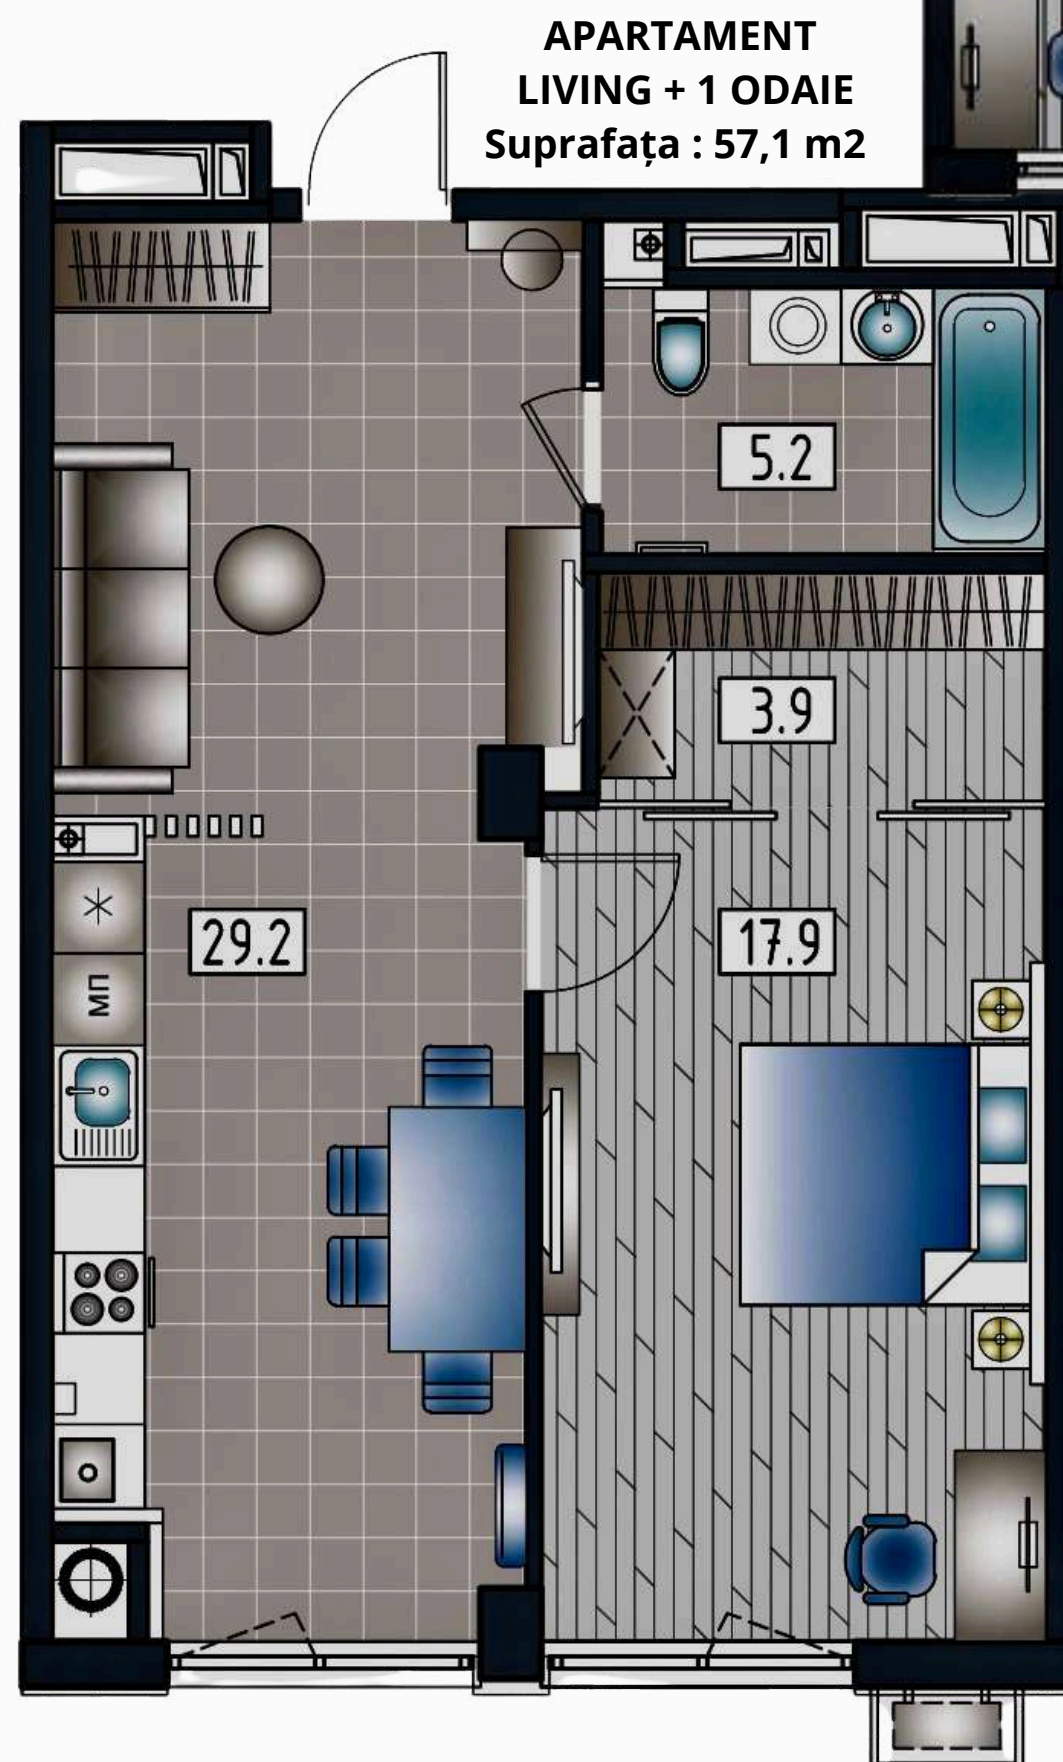

APARTAMENT LIVING + 3 ODĂI
Suprafața totală : 111,7 m2

NIVEL 1 - 44,5 M2

NIVEL 2 - 67,2 M2

NIVEL 2 - 45,3 M2

APARTAMENT LIVING + 3 ODĂI
Suprafața totală : 132,2 m2

NIVEL 1 - 78,6M2

NIVEL 2 - 53,6 M2

APARTAMENT LIVING + 3 ODĂI
Suprafața totală : 134,2 m2
NIVEL 2 - 65,9 M2

NIVEL 1 - 68,3 M2

APARTAMENT LIVING + 2 ODĂI
Suprafața totală : 93,9 m2

NIVEL 1 - 48,6 M2

BLOC 5 ETAJ 1

**APARTAMENT
LIVING + 2 ODĂI**
Suprafața totală : 82,2 m²
ETAJ 1-9

**APARTAMENT
LIVING + 2 ODĂI**
Suprafața totală : 82,8 m²
ETAJ 1-9

**APARTAMENT
LIVING + 1 ODAIE**
Suprafața : 57,1 m²

**APARTAMENT
LIVING + 1 ODAIE**
Suprafața : 57,1 m²

BLOC 5 ETAJ 2-7

**APARTAMENT
LIVING + 2 ODĂI**
Suprafața totală : 82,2 m²
ETAJ 1-9

**APARTAMENT
LIVING + 2 ODĂI**
Suprafața totală : 82,8 m²
ETAJ 1-9

**APARTAMENT
LIVING + 1 ODAIE**
Suprafața : 55,9 m²

**APARTAMENT
LIVING + 1 ODAIE**
Suprafața : 55,9 m²

BLOC 5 ETAJ 8-9

APARTAMENT
LIVING + 2 ODĂI
Suprafața : 82,2 m2
ETAJ 1-9

APARTAMENT
LIVING + 2 ODĂI
Suprafața : 82,8 m2
ETAJ 1-9