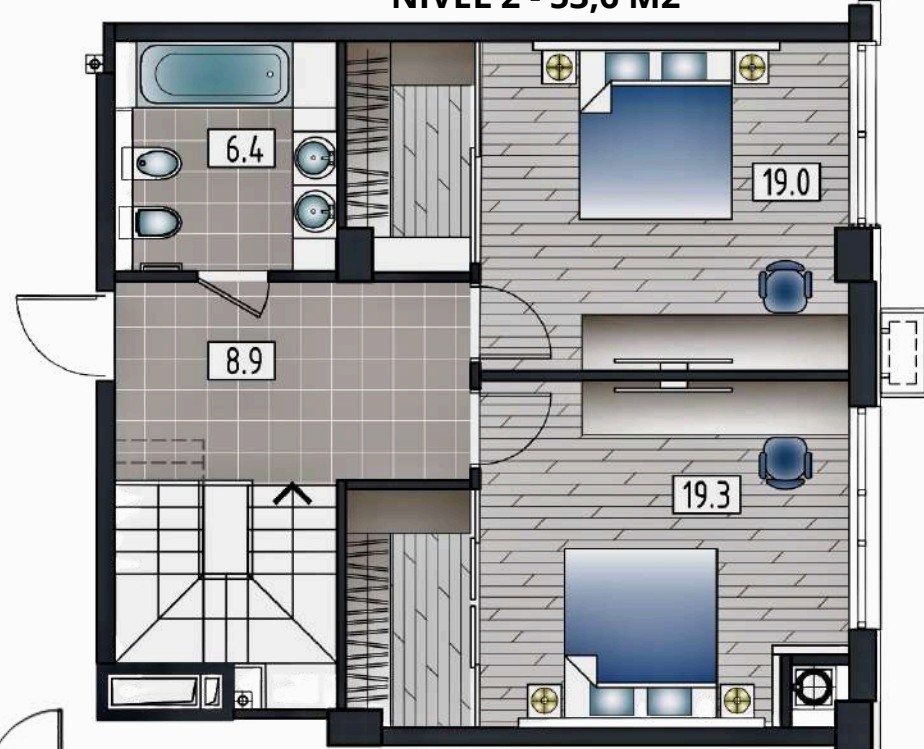

APARTAMENT LIVING + 2 ODĂI
Suprafața totală : 71,4 m²
ETAJ 2-7

APARTAMENT LIVING + 1 ODAI Suprafața totală : 47,3 m² ETAJ 1-7

BLOC 4 ETAJ 8-9

8

9

APARTAMENT LIVING + 2 ODĂI
Suprafața totală : 89,9 m2
ETAJ 1-9

APARTAMENT LIVING + 3 ODĂI
Suprafața totală : 111,7 m2

NIVEL 1 - 44,5 M2

NIVEL 2 - 67,2 M2

NIVEL 2 - 45,3 M2

APARTAMENT LIVING + 3 ODĂI
Suprafața totală : 132,2 m2

NIVEL 1 - 78,6M2

NIVEL 2 - 53,6 M2

APARTAMENT LIVING + 3 ODĂI
Suprafața totală : 134,2 m2
NIVEL 2 - 65,9 M2

NIVEL 1 - 68,3 M2

APARTAMENT LIVING + 2 ODĂI
Suprafața totală : 93,9 m2

NIVEL 1 - 48,6 M2

BLOC 5 ETAJ 1

**APARTAMENT
LIVING + 2 ODĂI**
Suprafața totală : 82,2 m²
ETAJ 1-9

**APARTAMENT
LIVING + 2 ODĂI**
Suprafața totală : 82,8 m²
ETAJ 1-9