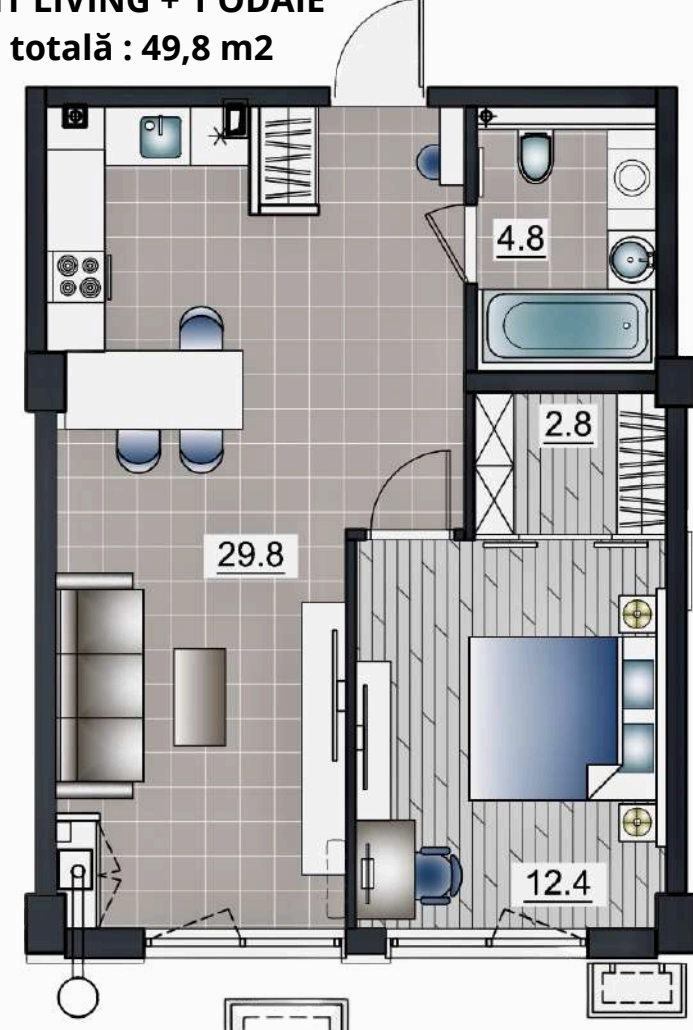

**ANSAMBLU REZIDENȚIAL
CU PARCARE SUBTERANĂ**
mun. Cahul, str. I. L. Caragiale nr. 16
intersecție cu str. Vasile Stroescu

BLOC 1 ETAJ 1

APARTAMENT LIVING + 1 ODAIE
Suprafața totală : 75,7 m2

APARTAMENT LIVING + 1 ODAIE
Suprafața totală : 56,5 m2

APARTAMENT LIVING + 1 ODAIE
Suprafața totală : 49,8 m2

APARTAMENT LIVING + 2 ODĂI
Suprafața totală : 92,6 m2
ETAJ 1-9

APARTAMENT LIVING + 2 ODĂI
Suprafața totală : 82 m2

APARTAMENT LIVING + 1 ODAIE
Suprafața totală : 49,8 m2

APARTAMENT LIVING + 1 ODAIE
Suprafața totală : 56,5 m2

BLOC 1 ETAJ 2-3

APARTAMENT LIVING + 2 ODĂI
Suprafața totală : 86,5 m2. ETAJ 2-8

APARTAMENT LIVING + 2 ODĂI
Suprafața totală : 83,6 m2
ETAJ 1-6

APARTAMENT LIVING + 1 ODAIE
Suprafața totală : 75,7 m2 ETAJ 2-3, 7-8

APARTAMENT LIVING + 2 ODĂI
Suprafața totală : 72,3 m2
ETAJ 2-8

APARTAMENT LIVING + 1 ODAIE
Suprafața totală : 48,2 m2
ETAJ 2-9

VARIANTA 1

VARIANTA 2

APARTAMENT LIVING + 1 ODAIE
Suprafața totală : 48,2 m2
ETAJ 2-9