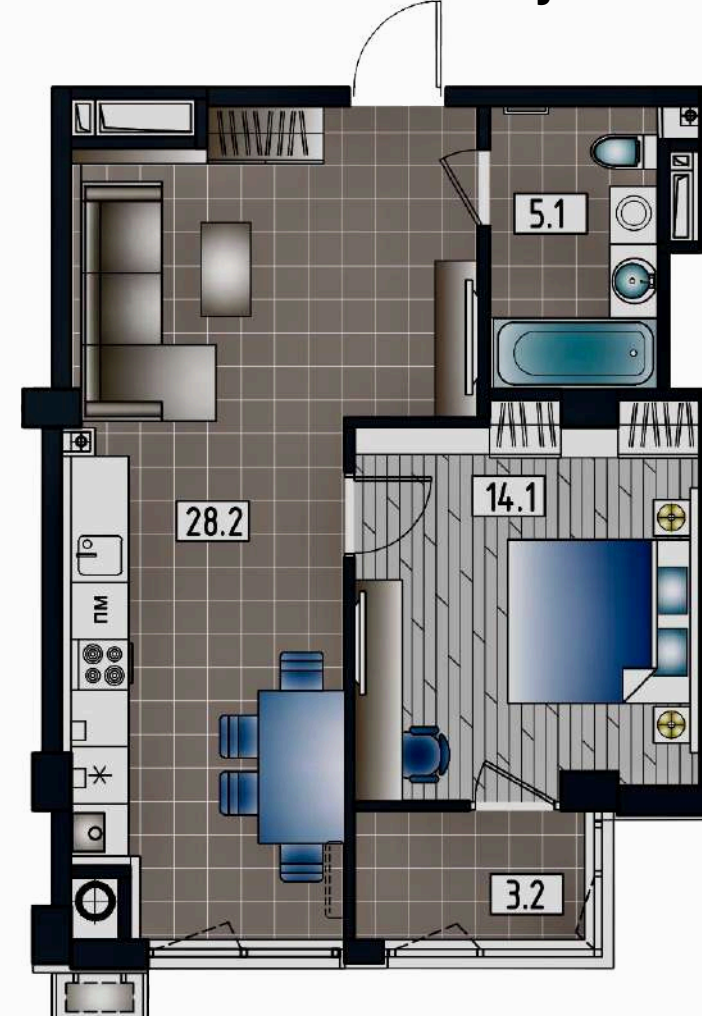

**APARTAMENT
LIVING + 1 ODAIE**
Suprafața : 50,6 m2
ETAJ 1-7

APARTAMENT LIVING + 1 ODAIE
Suprafața : 47,7 m2 ETAJ 1-7

APARTAMENT LIVING + 2 ODĂI
Suprafața : 71,9 m2. ETAJ 1-7

BLOC 6 ETAJ 3-7

APARTAMENT LIVING + 2 ODĂI
Suprafața totală : 89,3 m2
ETAJ 1-9

TOPCONSTRUCT

APARTAMENT LIVING + 1 ODAIE Suprafața : 47,7 m2
ETAJ 1-7

APARTAMENT LIVING + 2 ODĂI
Suprafața : 71,9 m2
ETAJ 1-7

APARTAMENT LIVING + 1 ODAIE
Suprafața : 50,6 m2
ETAJ 1-7

BLOC 6 ETAJ 8-9

DATE DE CONTACT: