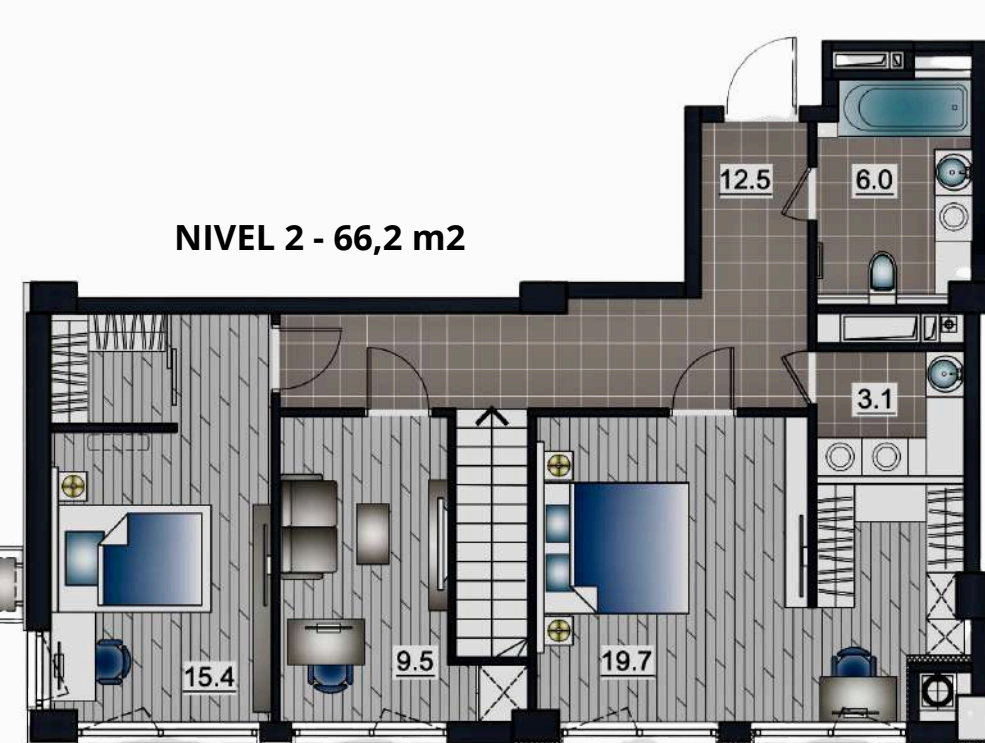

**APARTAMENT
LIVING + 1 ODAIE**
Suprafața : 50,6 m2
ETAJ 1-7

APARTAMENT LIVING + 1 ODAIE
Suprafața : 47,7 m2 ETAJ 1-7

APARTAMENT LIVING + 2 ODĂI
Suprafața : 71,9 m2. ETAJ 1-7

BLOC 6 ETAJ 3-7

APARTAMENT LIVING + 2 ODĂI
Suprafața totală : 89,3 m2
ETAJ 1-9

TOPCONSTRUCT

APARTAMENT LIVING + 1 ODAIE Suprafața : 47,7 m2
ETAJ 1-7

APARTAMENT LIVING + 2 ODĂI
Suprafața : 71,9 m2
ETAJ 1-7

APARTAMENT LIVING + 1 ODAIE
Suprafața : 50,6 m2
ETAJ 1-7

BLOC 6 ETAJ 8-9

DATE DE CONTACT: