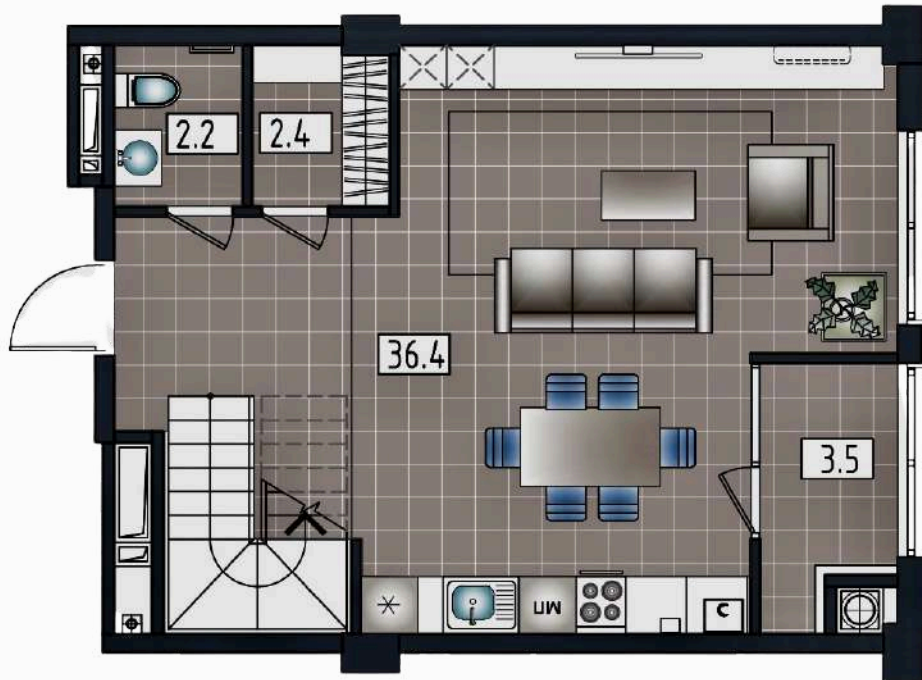

NIVEL 1 - 44,5 M2