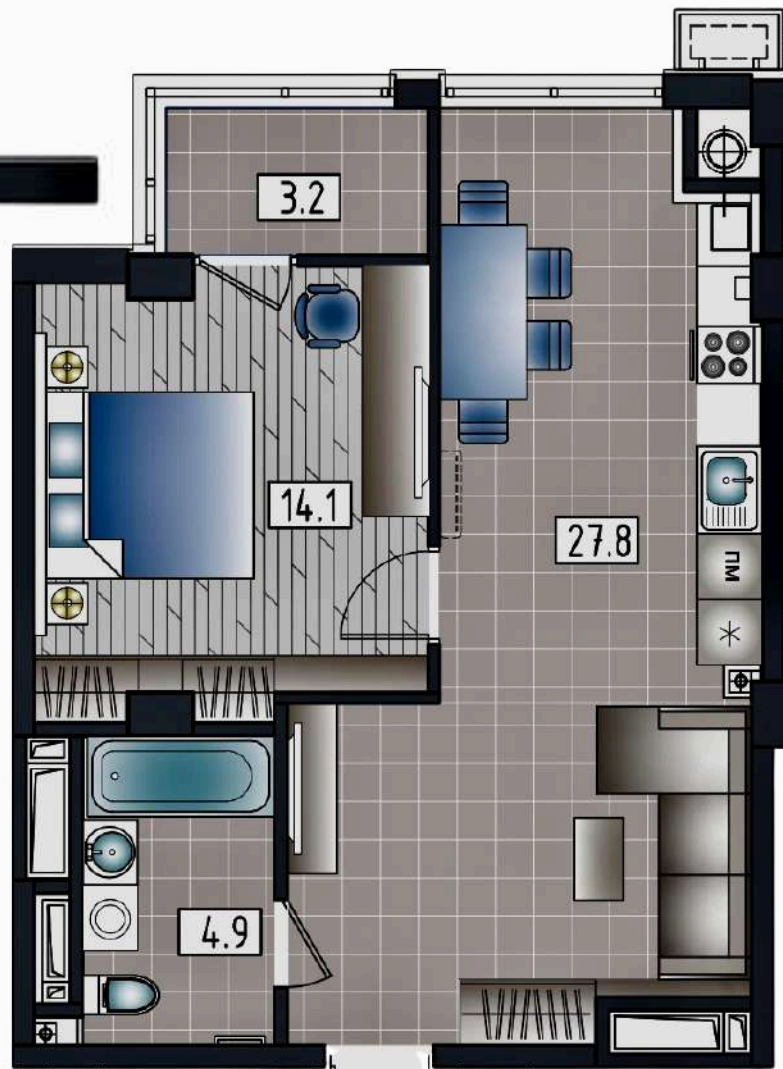

APARTAMENT LIVING + 1 ODĂIE
Suprafața totală : 63.4 m2

BLOC 2 ETAJ 1

APARTAMENT LIVING + 2 ODĂI
Suprafața totală : 89,9 m2
ETAJ 1-9

APARTAMENT LIVING + 1 ODAIE
Suprafața totală : 50,0 m2
ETAJ 1-7

APARTAMENT LIVING + 2 ODĂI
Suprafața totală : 69,3 m2
ETAJ 1-7

APARTAMENT LIVING + 1 ODAIE
Suprafața totală : 47,3 m2
ETAJ 1-7

APARTAMENT LIVING + 2 ODĂI
Suprafața totală : 83,2 m2
ETAJ 1-7

APARTAMENT LIVING + 3 ODĂI
Suprafața totală : 117,9 m2

BLOC 2 ETAJ 2-7

APARTAMENT LIVING + 2 ODĂI
Suprafața totală : 89,9 m2
ETAJ 1-9

APARTAMENT LIVING + 1 ODAIE
Suprafața totală : 50,0 m2
ETAJ 1-7

APARTAMENT LIVING + 2 ODĂI
Suprafața totală : 69,3 m2
ETAJ 1-7

APARTAMENT LIVING + 1 ODAIE
Suprafața totală : 47,3 m2
ETAJ 1-7

APARTAMENT LIVING + 2 ODĂI
Suprafața totală : 83,2 m2
ETAJ 1-7

APARTAMENT LIVING + 1 ODAIE
Suprafața totală : 44,0 m2
ETAJ 2-9

APARTAMENT LIVING + 2 ODĂI
Suprafața totală : 83,8 m2
ETAJ 1-7

BLOC 2 ETAJ 8-9

APARTAMENT LIVING + 3 ODĂI

Suprafața totală : 130.0 m2

nivel 1(66.5)