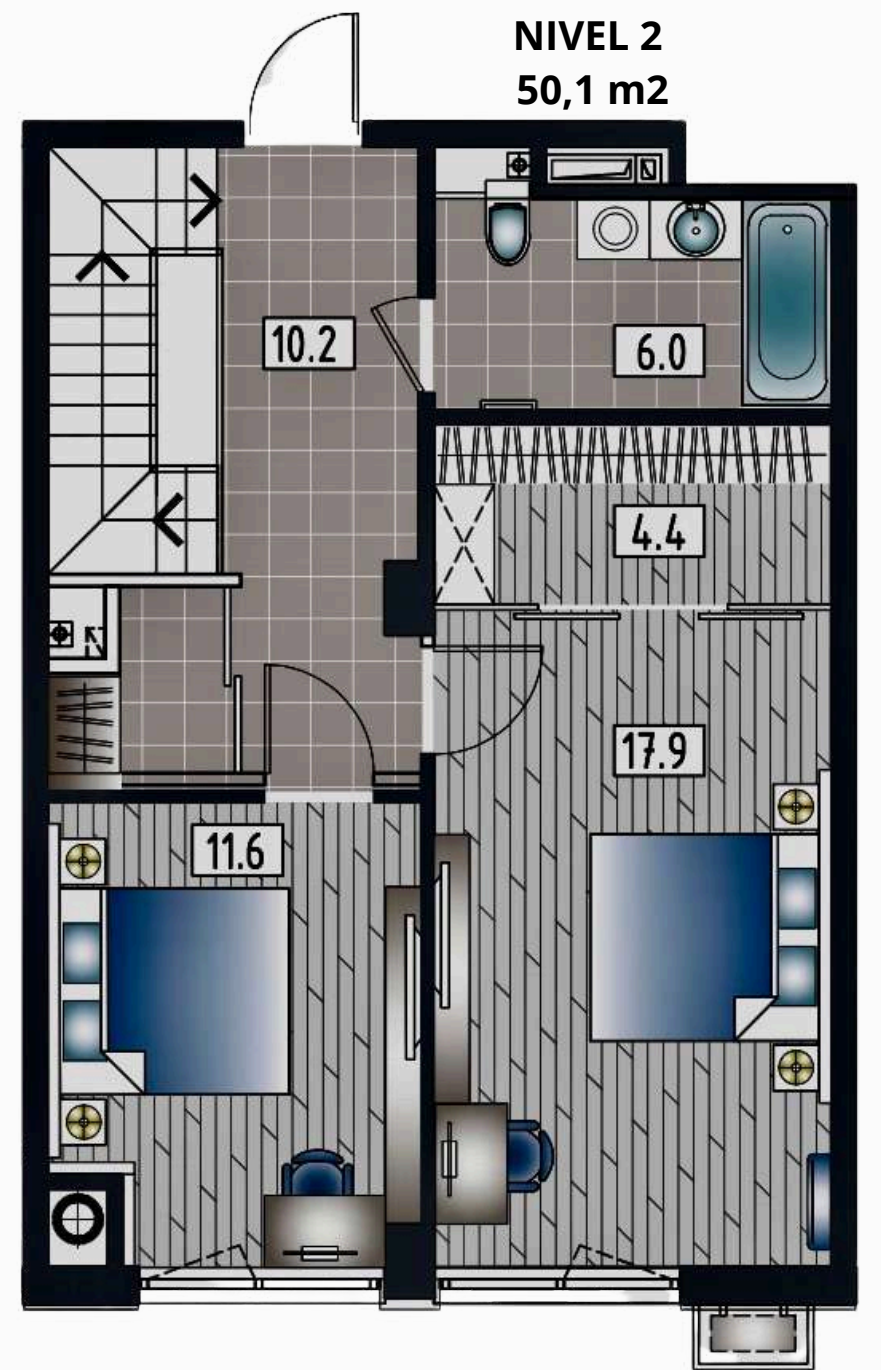

**APARTAMENT
LIVING + 1 ODAIE**
Suprafața : 57,1 m²

**APARTAMENT
LIVING + 1 ODAIE**
Suprafața : 57,1 m²

BLOC 5 ETAJ 2-7

**APARTAMENT
LIVING + 2 ODĂI**
Suprafața totală : 82,2 m²
ETAJ 1-9

**APARTAMENT
LIVING + 2 ODĂI**
Suprafața totală : 82,8 m²
ETAJ 1-9

**APARTAMENT
LIVING + 1 ODAIE**
Suprafața : 55,9 m²

**APARTAMENT
LIVING + 1 ODAIE**
Suprafața : 55,9 m²

BLOC 5 ETAJ 8-9

APARTAMENT
LIVING + 2 ODĂI
Suprafața : 82,2 m2
ETAJ 1-9

APARTAMENT
LIVING + 2 ODĂI
Suprafața : 82,8 m2
ETAJ 1-9

TOPCONSTRUCT

BLOC 6 ETAJ 1

APARTAMENT
LIVING + 2 ODĂI
Suprafața : 68,9 m2
ETAJ 1-9

APARTAMENT
LIVING + 2 ODĂI
Suprafața : 65,4 m2
ETAJ 1-2

APARTAMENT
LIVING + 1 ODAIE
Suprafața : 52,2 m2
ETAJ 1-7

APARTAMENT LIVING + 2 ODĂI
Suprafața totală : 89,3 m2
ETAJ 1-9