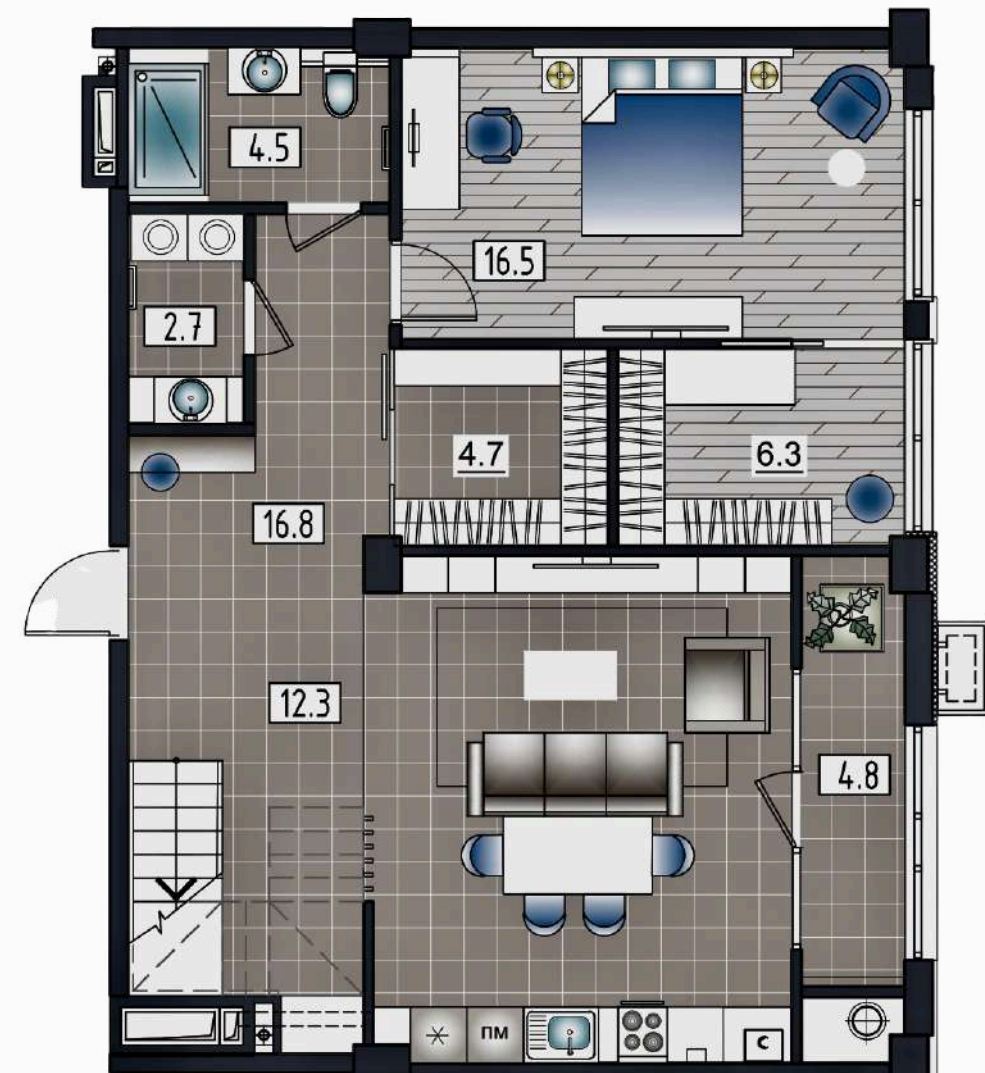

Suprafața totală : 132,2 m2

nivel 1(78.6)