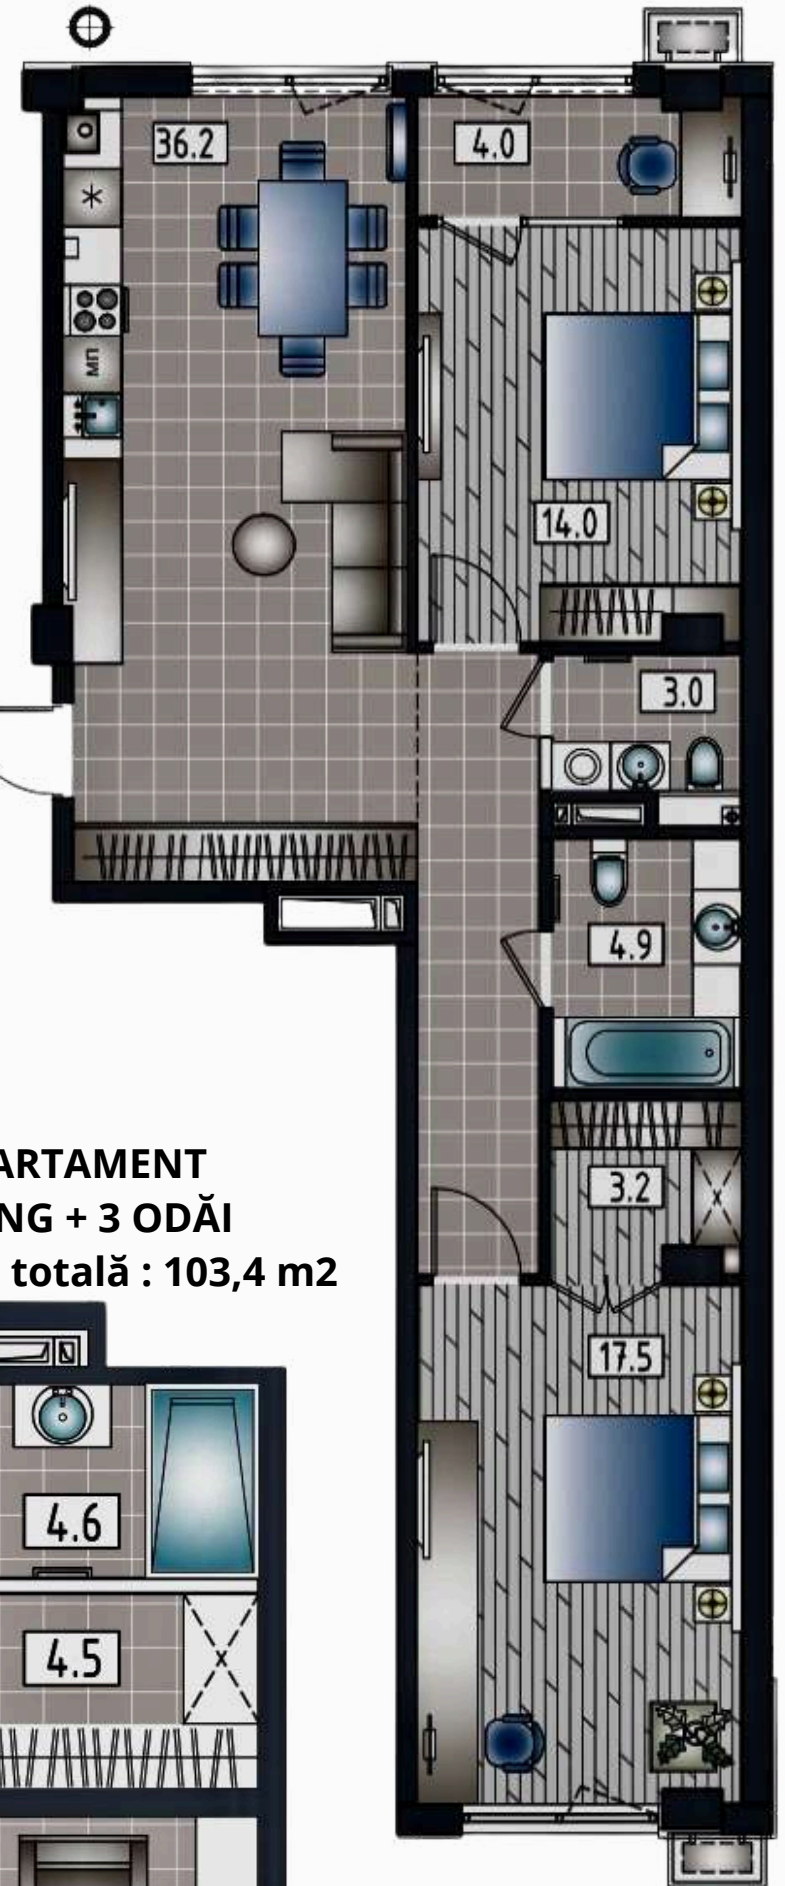

**APARTAMENT
LIVING + 1 ODAIE**
Suprafața : 57,1 m²

**APARTAMENT
LIVING + 1 ODAIE**
Suprafața : 57,1 m²

BLOC 5 ETAJ 2-7

**APARTAMENT
LIVING + 2 ODĂI**
Suprafața totală : 82,2 m²
ETAJ 1-9

**APARTAMENT
LIVING + 2 ODĂI**
Suprafața totală : 82,8 m²
ETAJ 1-9

**APARTAMENT
LIVING + 1 ODAIE**
Suprafața : 55,9 m²

**APARTAMENT
LIVING + 1 ODAIE**
Suprafața : 55,9 m²

BLOC 5 ETAJ 8-9

APARTAMENT
LIVING + 2 ODĂI
Suprafața : 82,2 m2
ETAJ 1-9

APARTAMENT
LIVING + 2 ODĂI
Suprafața : 82,8 m2
ETAJ 1-9

TOPCONSTRUCT

BLOC 6 ETAJ 1

APARTAMENT
LIVING + 2 ODĂI
Suprafața : 68,9 m2
ETAJ 1-9

APARTAMENT
LIVING + 2 ODĂI
Suprafața : 65,4 m2
ETAJ 1-2

APARTAMENT
LIVING + 1 ODAIE
Suprafața : 52,2 m2
ETAJ 1-7

APARTAMENT LIVING + 2 ODĂI
Suprafața totală : 89,3 m2
ETAJ 1-9

APARTAMENT
LIVING + 1 ODAIE
Suprafața : 57,1 m2

APARTAMENT
LIVING + 2 ODĂI
Suprafața : 82,3 m2
ETAJ 1-7

APARTAMENT
LIVING + 1 ODAIE
Suprafața : 50,6 m2
ETAJ 1-7

APARTAMENT LIVING + 1 ODAIE Suprafața : 47,7 m2
ETAJ 1-7