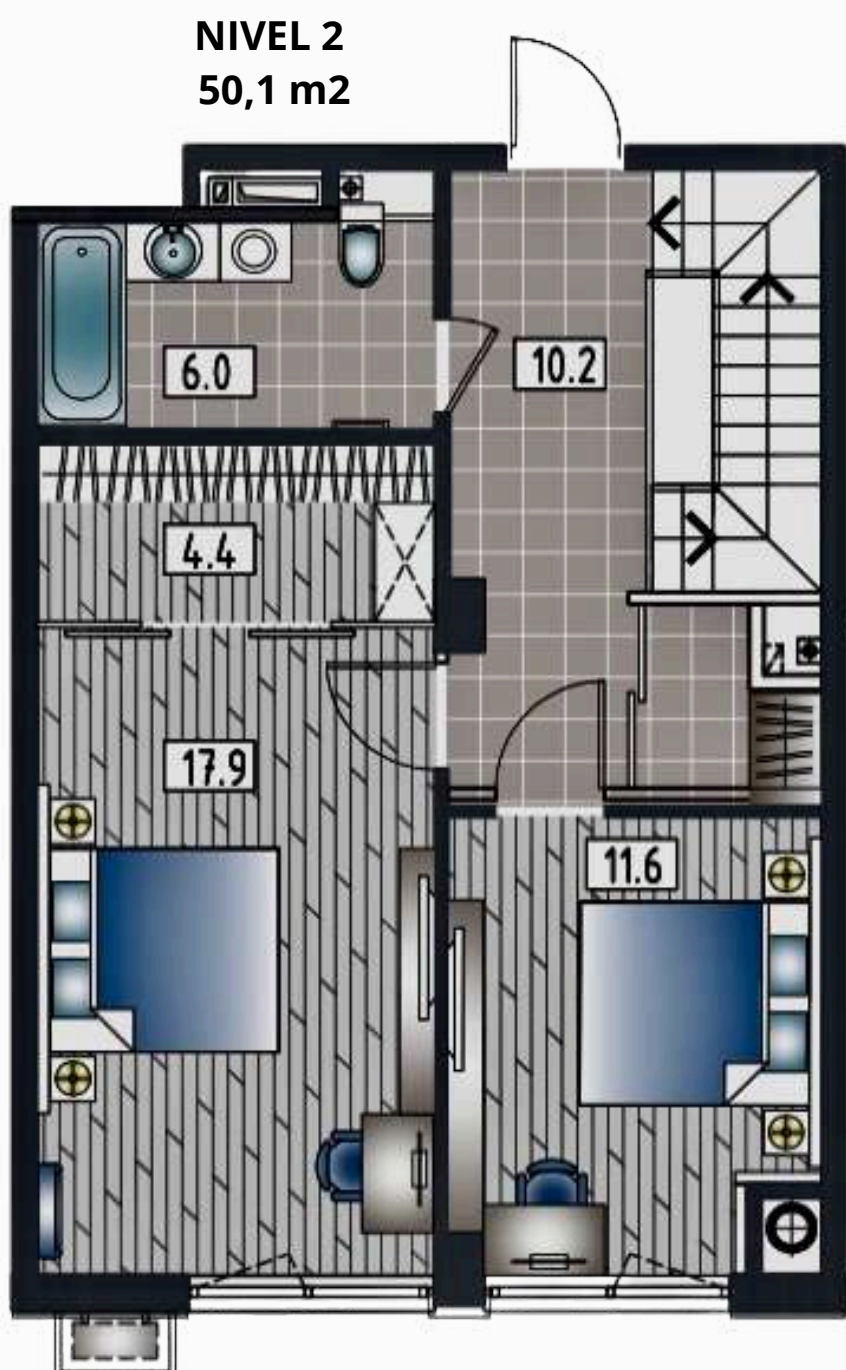

**APARTAMENT
LIVING + 1 ODAIE**
Suprafața : 57,1 m²

**APARTAMENT
LIVING + 1 ODAIE**
Suprafața : 57,1 m²

BLOC 5 ETAJ 2-7

**APARTAMENT
LIVING + 2 ODĂI**
Suprafața totală : 82,2 m²
ETAJ 1-9

**APARTAMENT
LIVING + 2 ODĂI**
Suprafața totală : 82,8 m²
ETAJ 1-9

**APARTAMENT
LIVING + 1 ODAIE**
Suprafața : 55,9 m²

**APARTAMENT
LIVING + 1 ODAIE**
Suprafața : 55,9 m²

BLOC 5 ETAJ 8-9

APARTAMENT
LIVING + 2 ODĂI
Suprafața : 82,2 m2
ETAJ 1-9

APARTAMENT
LIVING + 2 ODĂI
Suprafața : 82,8 m2
ETAJ 1-9

TOPCONSTRUCT

BLOC 6 ETAJ 1

APARTAMENT
LIVING + 2 ODĂI
Suprafața : 68,9 m2
ETAJ 1-9

APARTAMENT
LIVING + 2 ODĂI
Suprafața : 65,4 m2
ETAJ 1-2

APARTAMENT
LIVING + 1 ODAIE
Suprafața : 52,2 m2
ETAJ 1-7

APARTAMENT LIVING + 2 ODĂI
Suprafața totală : 89,3 m2
ETAJ 1-9

APARTAMENT
LIVING + 1 ODAIE
Suprafața : 57,1 m2

APARTAMENT
LIVING + 2 ODĂI
Suprafața : 82,3 m2
ETAJ 1-7

APARTAMENT
LIVING + 1 ODAIE
Suprafața : 50,6 m2
ETAJ 1-7

APARTAMENT LIVING + 1 ODAIE Suprafața : 47,7 m2
ETAJ 1-7