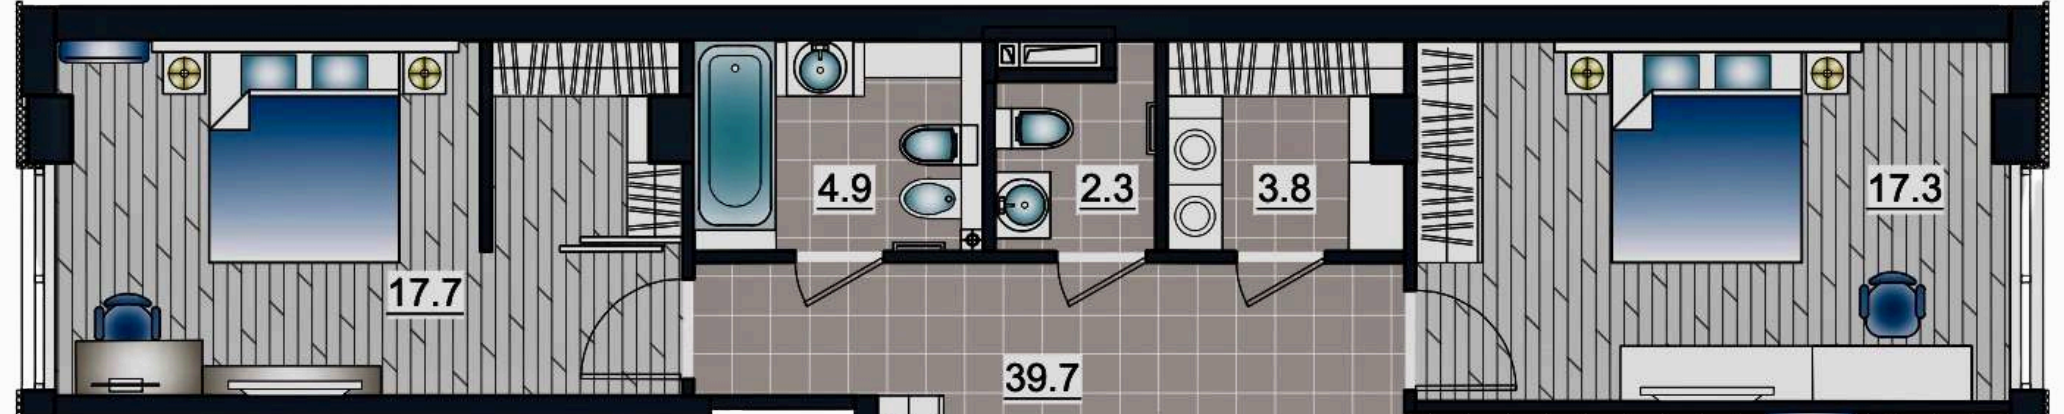

APARTAMENT LIVING + 2 ODĂI
Suprafața totală : 74,2 m2 ETAJ 1-9

APARTAMENT LIVING + 1 ODAIE
Suprafața totală : 45,4 m2 ETAJ 1-7

APARTAMENT LIVING + 1 ODAIE
Suprafața totală : 48,3 m2 ETAJ 1-7

APARTAMENT LIVING + 2 ODĂI
Suprafața totală : 89,6 m2 ETAJ 1-9

BLOC 3 ETAJ 2-7

APARTAMENT LIVING + 2 ODĂI
Suprafața totală : 89,4 m2 ETAJ 1-9

APARTAMENT LIVING + 2 ODĂI
Suprafața totală : 73,3 m2 ETAJ 2-9

APARTAMENT LIVING + 1 ODAIE
Suprafața totală : 48,3 m2 ETAJ 1-7