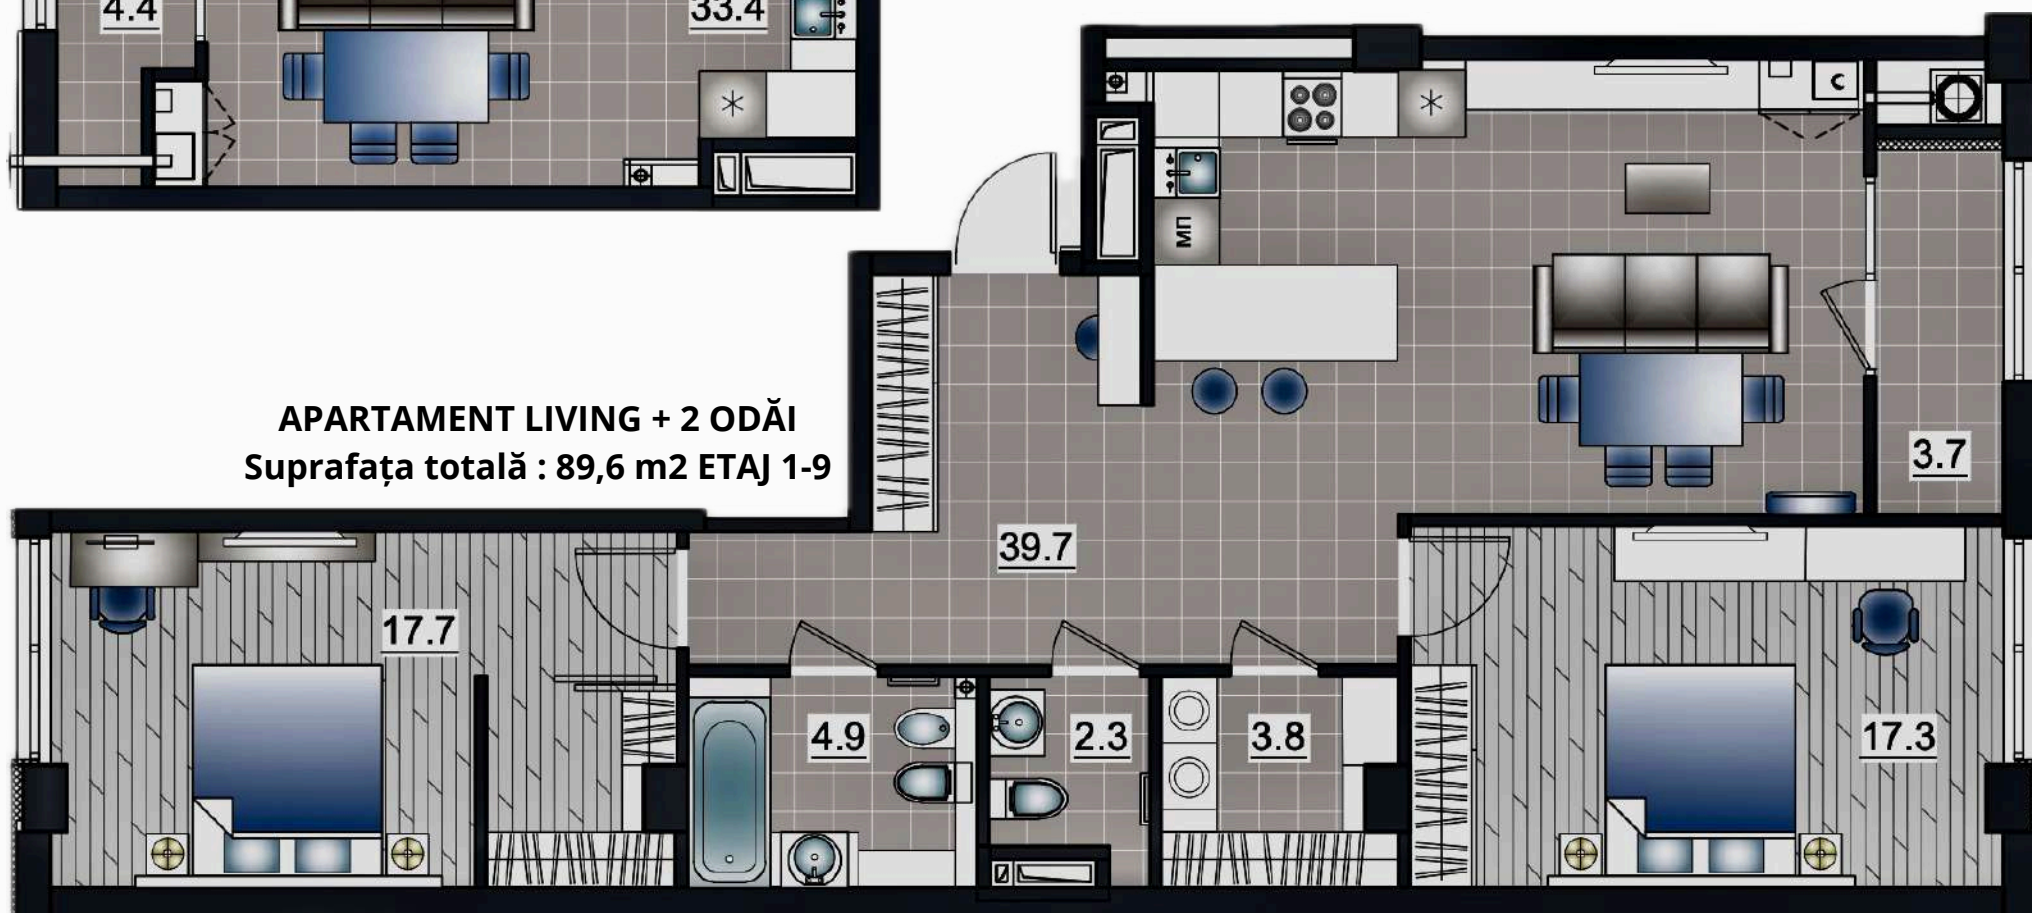

nivel 2(53.6)

BLOC 3 ETAJ 1

APARTAMENT LIVING + 2 ODĂI
Suprafața totală : 89,4 m2 ETAJ 1-9

APARTAMENT LIVING + 1 ODAIE
Suprafața totală : 55,4 m2

APARTAMENT LIVING + 1 ODAIE
Suprafața totală : 48,3 m2 ETAJ 1-7

APARTAMENT LIVING + 2 ODĂI
Suprafața totală : 74,2 m2 ETAJ 1-9

APARTAMENT LIVING + 1 ODAIE
Suprafața totală : 45,4 m2 ETAJ 1-7

APARTAMENT LIVING + 1 ODAIE
Suprafața totală : 48,3 m2 ETAJ 1-7

APARTAMENT LIVING + 2 ODĂI
Suprafața totală : 89,6 m2 ETAJ 1-9

BLOC 3 ETAJ 2-7

APARTAMENT LIVING + 2 ODĂI
Suprafața totală : 89,4 m2 ETAJ 1-9

APARTAMENT LIVING + 2 ODĂI
Suprafața totală : 73,3 m2 ETAJ 2-9

APARTAMENT LIVING + 1 ODAIE
Suprafața totală : 48,3 m2 ETAJ 1-7

APARTAMENT LIVING + 2 ODĂI
Suprafața totală : 74,2 m2 ETAJ 1-9

APARTAMENT LIVING + 1 ODAIE
Suprafața totală : 45,4 m2 ETAJ 1-7

APARTAMENT LIVING + 1 ODAIE
Suprafața totală : 48,3 m2 ETAJ 1-7

BLOC 3 ETAJ 8-9