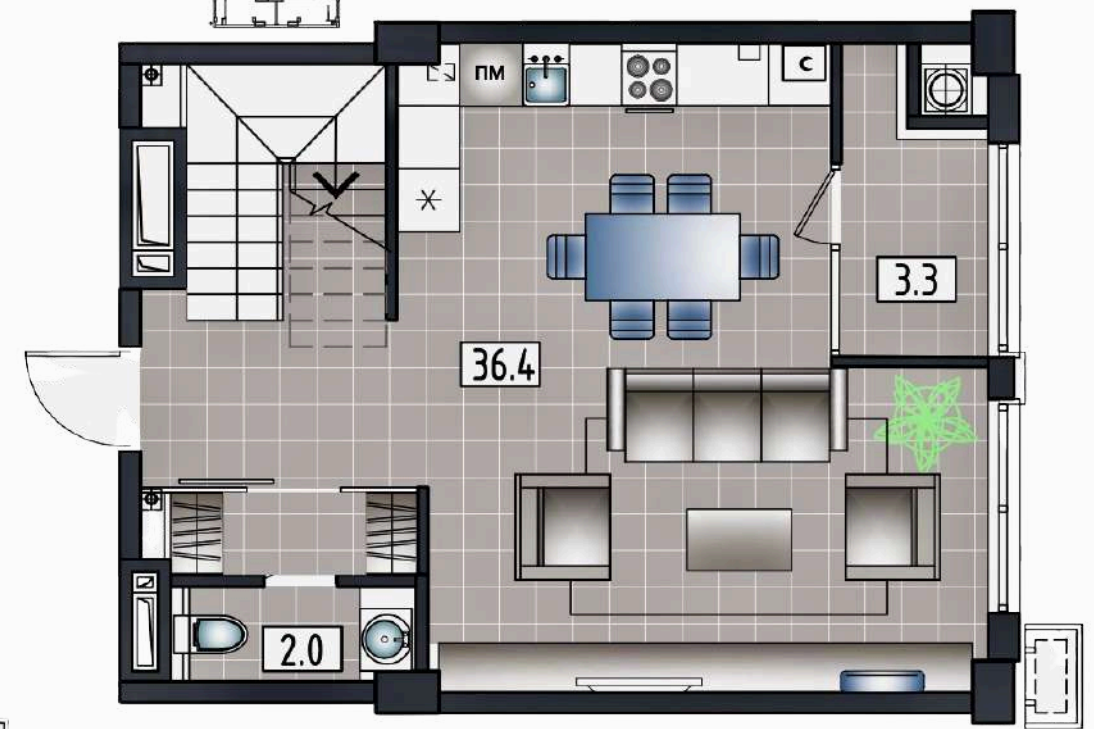

TOPCONSTRUCT

APARTAMENT LIVING + 2 ODĂI
Suprafața totală : 89,4 m2 ETAJ 1-9

APARTAMENT LIVING + 2 ODĂI
Suprafața totală : 73,3 m2 ETAJ 2-9

APARTAMENT LIVING + 2 ODĂI
Suprafața totală : 88,5 m2

nivel 1(41.7)

nivel 2(39.9)

APARTAMENT LIVING + 2 ODĂI
Suprafața totală : 88,5 m2 NIVEL 1 45,0 m2

NIVEL 2 43,5 m2

APARTAMENT LIVING + 2 ODĂI
Suprafața totală : 88,5 m2

NIVEL 1 45,0 m2

NIVEL 2 43,5 m2

APARTAMENT LIVING + 2 ODĂI
Suprafața totală : 74,2 m2 ETAJ 1-9