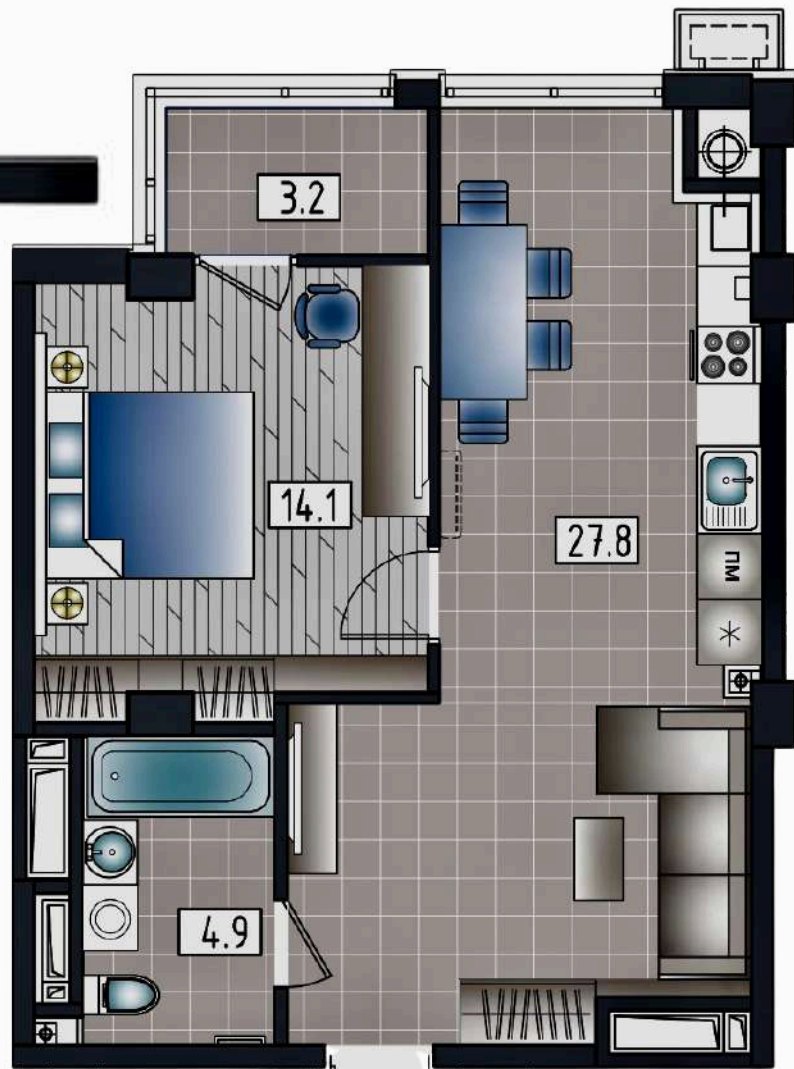

APARTAMENT LIVING + 3 ODĂI
Suprafața totală : 87,9 m2
ETAJ 7-8

APARTAMENT LIVING + 3 ODĂI
Suprafața totală : 120.6 m2

BLOC 1 ETAJ 9

APARTAMENT LIVING + 2 ODĂI
Suprafața totală : 86,2 m2

APARTAMENT LIVING + 1 ODĂIE
Suprafața totală : 49.9 m2

APARTAMENT LIVING + 1 ODĂIE
Suprafața totală : 63.4 m2

BLOC 2 ETAJ 1

APARTAMENT LIVING + 2 ODĂI
Suprafața totală : 89,9 m2
ETAJ 1-9

APARTAMENT LIVING + 1 ODAIE
Suprafața totală : 50,0 m2
ETAJ 1-7

APARTAMENT LIVING + 2 ODĂI
Suprafața totală : 69,3 m2
ETAJ 1-7

APARTAMENT LIVING + 1 ODAIE
Suprafața totală : 47,3 m2
ETAJ 1-7

APARTAMENT LIVING + 2 ODĂI
Suprafața totală : 83,2 m2
ETAJ 1-7

APARTAMENT LIVING + 3 ODĂI
Suprafața totală : 117,9 m2

BLOC 2 ETAJ 2-7

APARTAMENT LIVING + 2 ODĂI
Suprafața totală : 89,9 m2
ETAJ 1-9

APARTAMENT LIVING + 1 ODAIE
Suprafața totală : 50,0 m2
ETAJ 1-7

APARTAMENT LIVING + 2 ODĂI
Suprafața totală : 69,3 m2
ETAJ 1-7

APARTAMENT LIVING + 1 ODAIE
Suprafața totală : 47,3 m2
ETAJ 1-7

APARTAMENT LIVING + 2 ODĂI
Suprafața totală : 83,2 m2
ETAJ 1-7