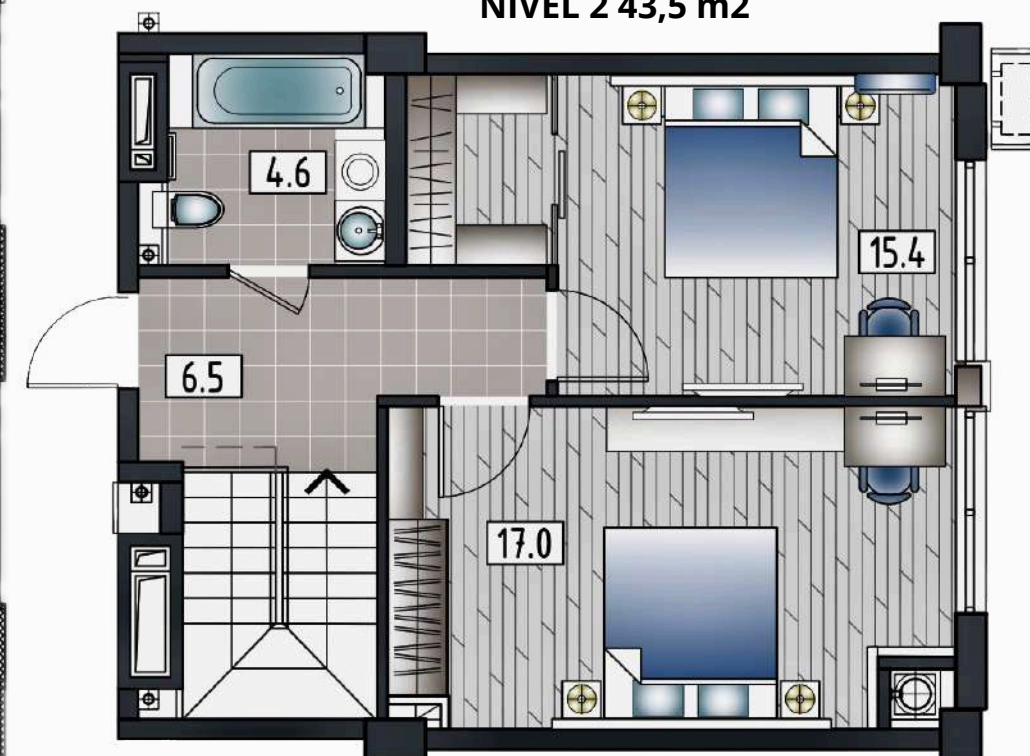

nivel 2(39.9)

APARTAMENT LIVING + 2 ODĂI
Suprafața totală : 88,5 m2 NIVEL 1 45,0 m2

NIVEL 2 43,5 m2

APARTAMENT LIVING + 2 ODĂI
Suprafața totală : 88,5 m2

NIVEL 1 45,0 m2

NIVEL 2 43,5 m2

APARTAMENT LIVING + 2 ODĂI
Suprafața totală : 74,2 m2 ETAJ 1-9

APARTAMENT LIVING + 2 ODĂI
Suprafața totală : 89,6 m2 ETAJ 1-9

BLOC 4 ETAJ 1

APARTAMENT LIVING + 3 ODĂI
Suprafața totală : 117,9 m2

APARTAMENT LIVING + 2 ODĂI
Suprafața totală : 83,2 m2
ETAJ 1-7

APARTAMENT LIVING + 2 ODĂI
Suprafața totală : 89,9 m2
ETAJ 1-9