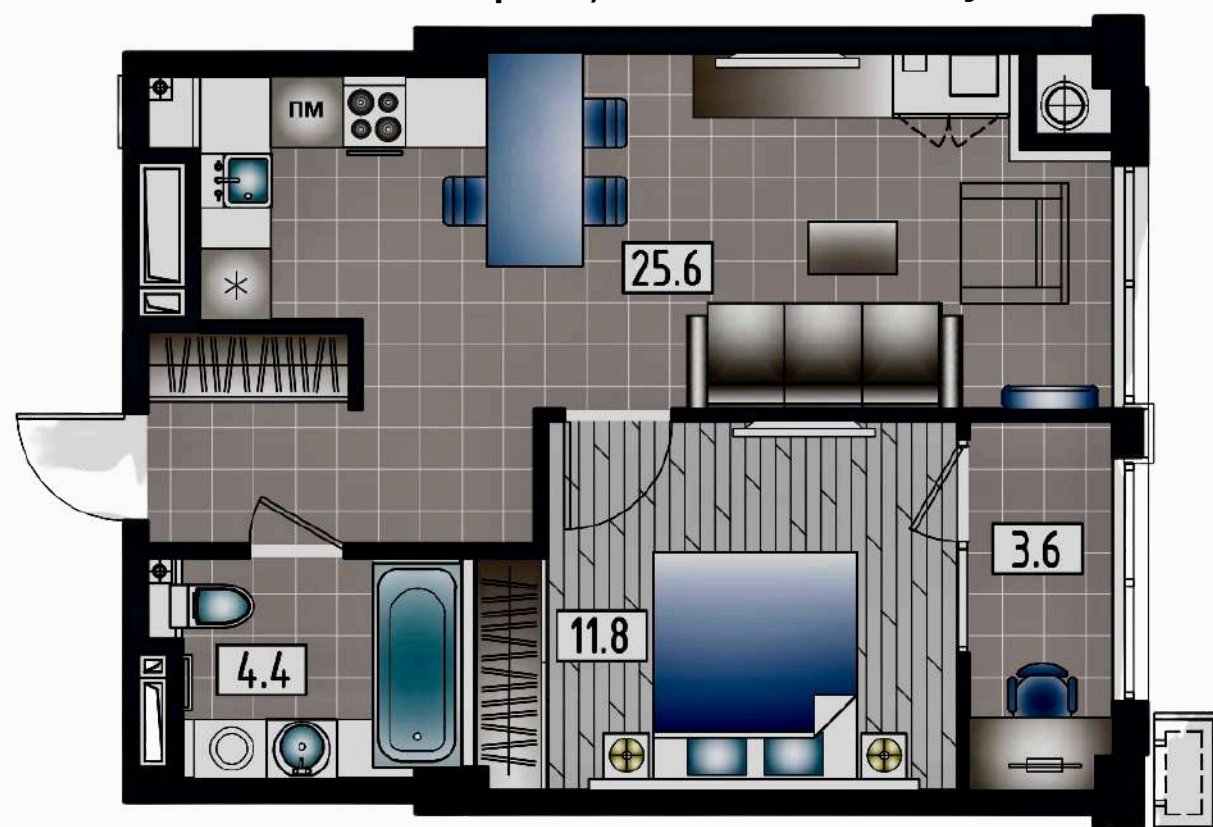

nivel 2(53.6)

BLOC 3 ETAJ 1

APARTAMENT LIVING + 2 ODĂI
Suprafața totală : 89,4 m2 ETAJ 1-9

APARTAMENT LIVING + 1 ODAIE
Suprafața totală : 55,4 m2

APARTAMENT LIVING + 1 ODAIE
Suprafața totală : 48,3 m2 ETAJ 1-7

APARTAMENT LIVING + 2 ODĂI
Suprafața totală : 74,2 m2 ETAJ 1-9

APARTAMENT LIVING + 1 ODAIE
Suprafața totală : 45,4 m2 ETAJ 1-7

APARTAMENT LIVING + 1 ODAIE
Suprafața totală : 48,3 m2 ETAJ 1-7

APARTAMENT LIVING + 2 ODĂI
Suprafața totală : 89,6 m2 ETAJ 1-9