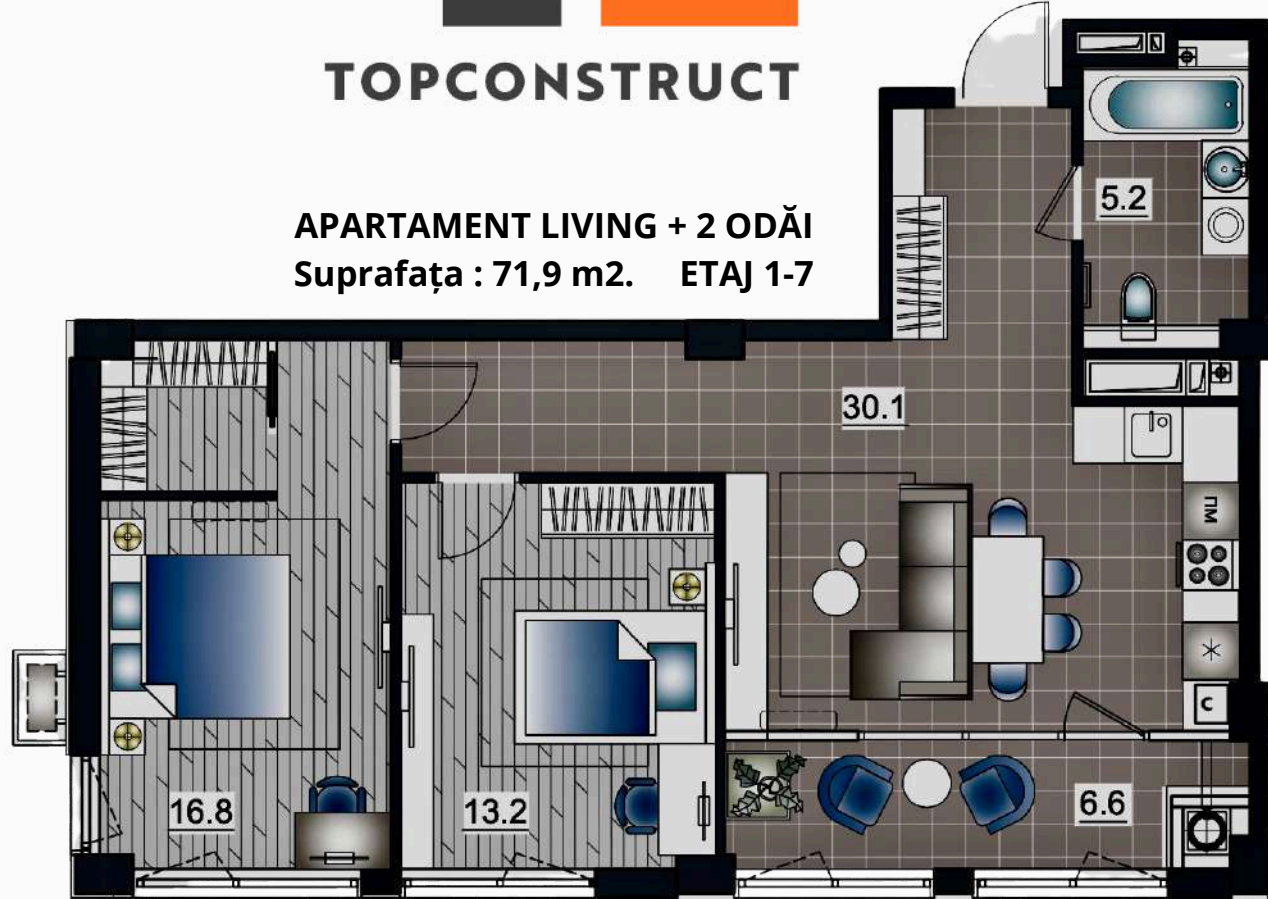

**APARTAMENT
LIVING + 2 ODĂI**
Suprafața : 82,3 m2
ETAJ 1-7