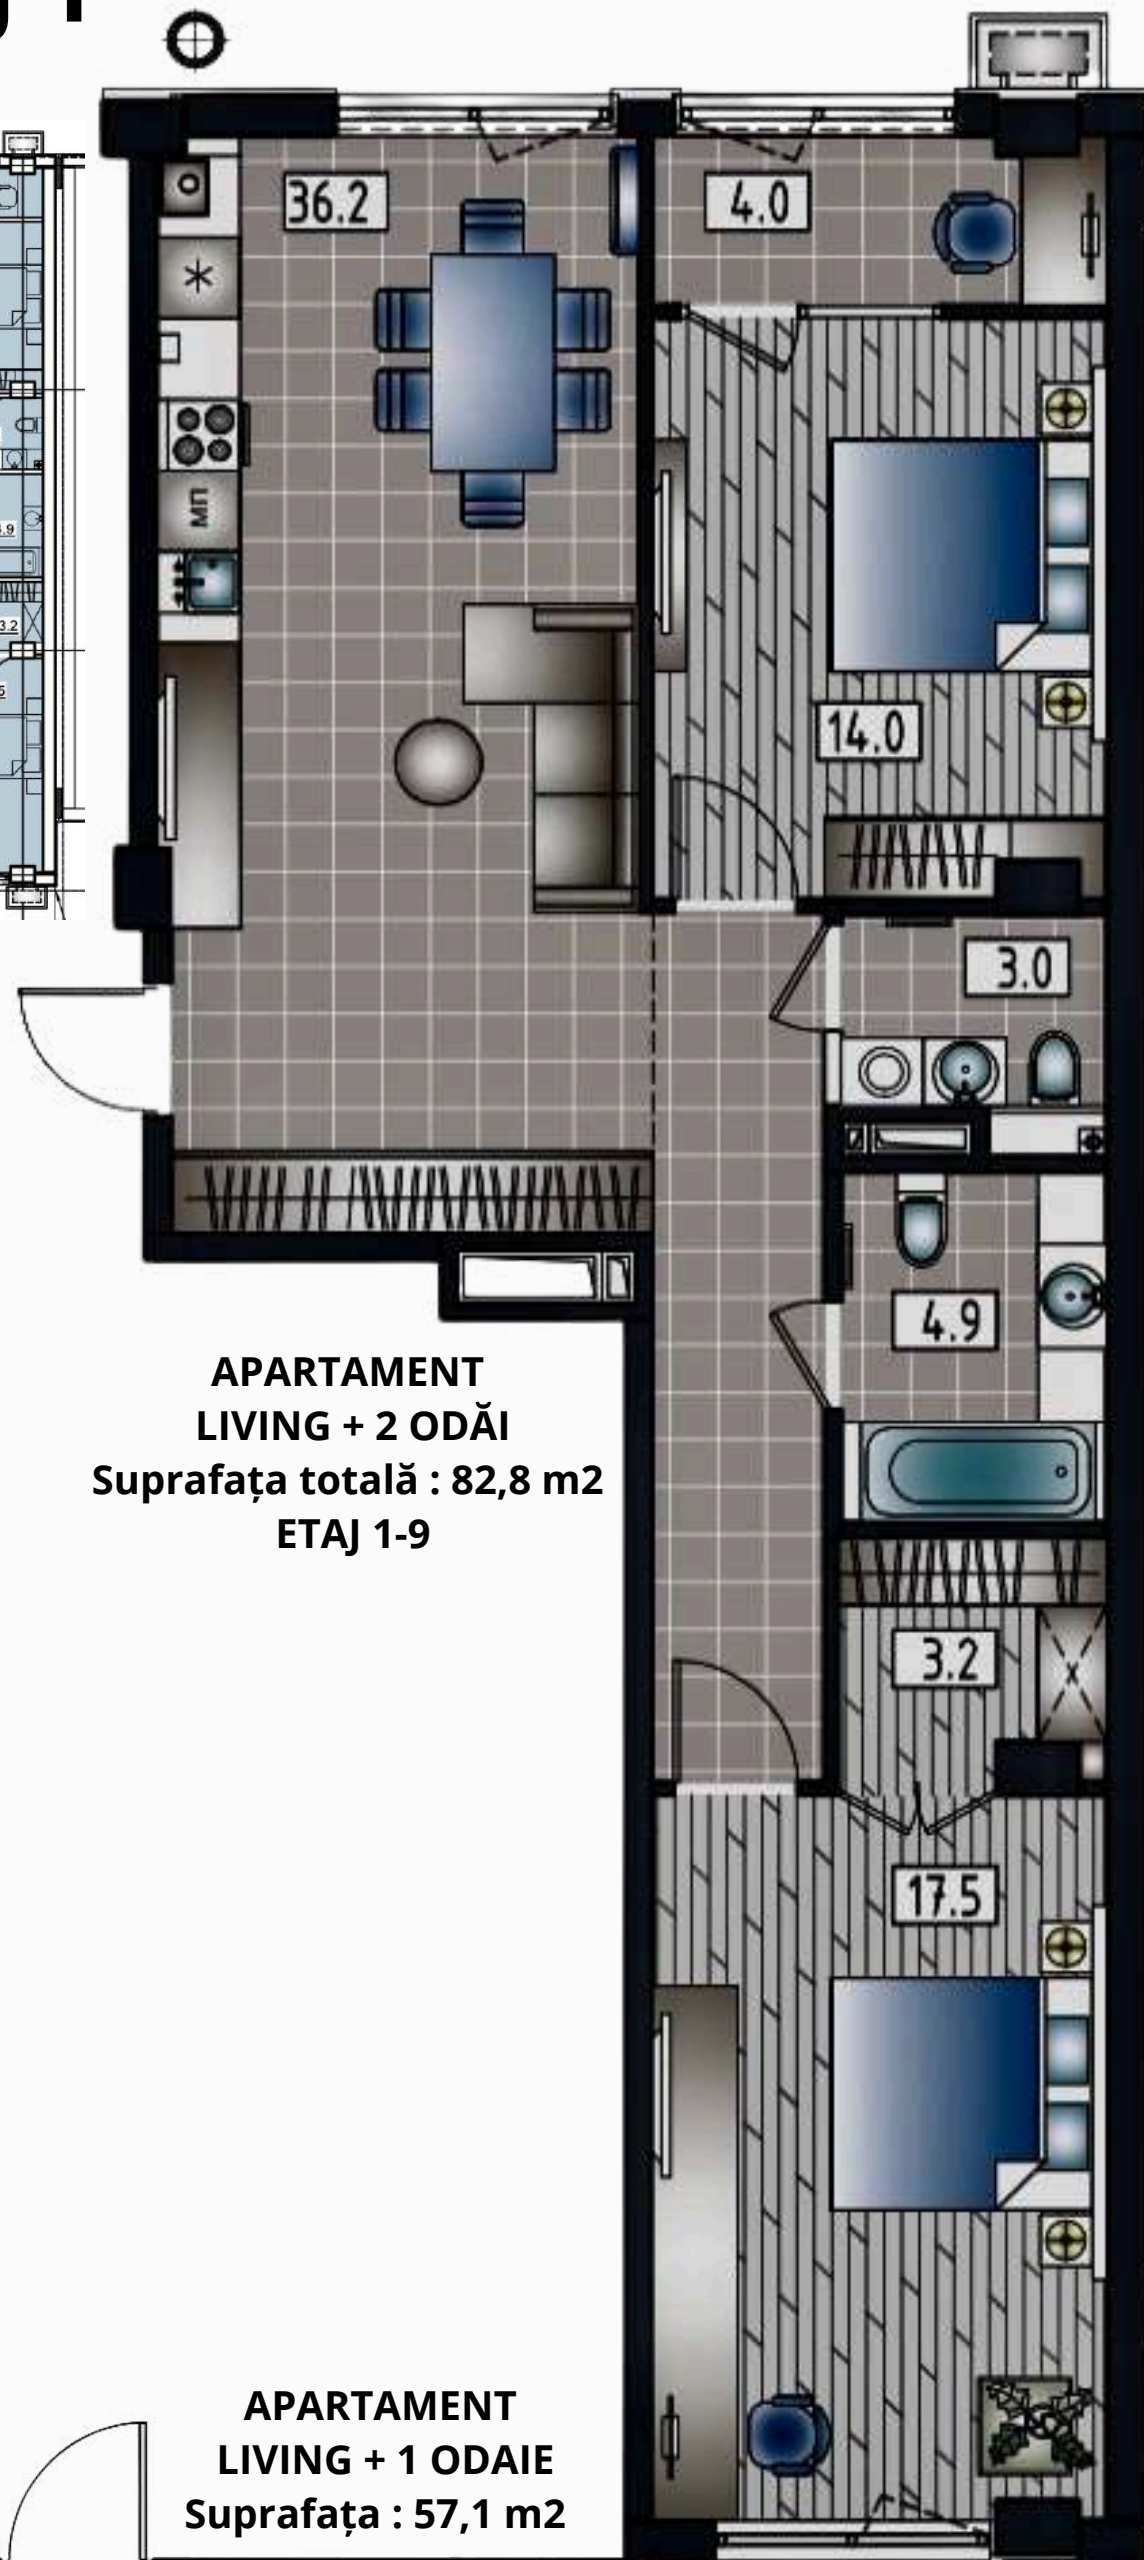

APARTAMENT LIVING + 3 ODĂI
Suprafața totală : 111,7 m2

NIVEL 1 - 44,5 M2

NIVEL 2 - 67,2 M2

NIVEL 2 - 45,3 M2

APARTAMENT LIVING + 3 ODĂI
Suprafața totală : 132,2 m2

NIVEL 1 - 78,6M2

NIVEL 2 - 53,6 M2

APARTAMENT LIVING + 3 ODĂI
Suprafața totală : 134,2 m2
NIVEL 2 - 65,9 M2

NIVEL 1 - 68,3 M2

APARTAMENT LIVING + 2 ODĂI
Suprafața totală : 93,9 m2

NIVEL 1 - 48,6 M2

BLOC 5 ETAJ 1

**APARTAMENT
LIVING + 2 ODĂI**
Suprafața totală : 82,2 m²
ETAJ 1-9

**APARTAMENT
LIVING + 2 ODĂI**
Suprafața totală : 82,8 m²
ETAJ 1-9

**APARTAMENT
LIVING + 1 ODAIE**
Suprafața : 57,1 m²

**APARTAMENT
LIVING + 1 ODAIE**
Suprafața : 57,1 m²

BLOC 5 ETAJ 2-7

**APARTAMENT
LIVING + 2 ODĂI**
Suprafața totală : 82,2 m²
ETAJ 1-9

**APARTAMENT
LIVING + 2 ODĂI**
Suprafața totală : 82,8 m²
ETAJ 1-9

**APARTAMENT
LIVING + 1 ODAIE**
Suprafața : 55,9 m²

**APARTAMENT
LIVING + 1 ODAIE**
Suprafața : 55,9 m²

BLOC 5 ETAJ 8-9

APARTAMENT
LIVING + 2 ODĂI
Suprafața : 82,2 m2
ETAJ 1-9

APARTAMENT
LIVING + 2 ODĂI
Suprafața : 82,8 m2
ETAJ 1-9