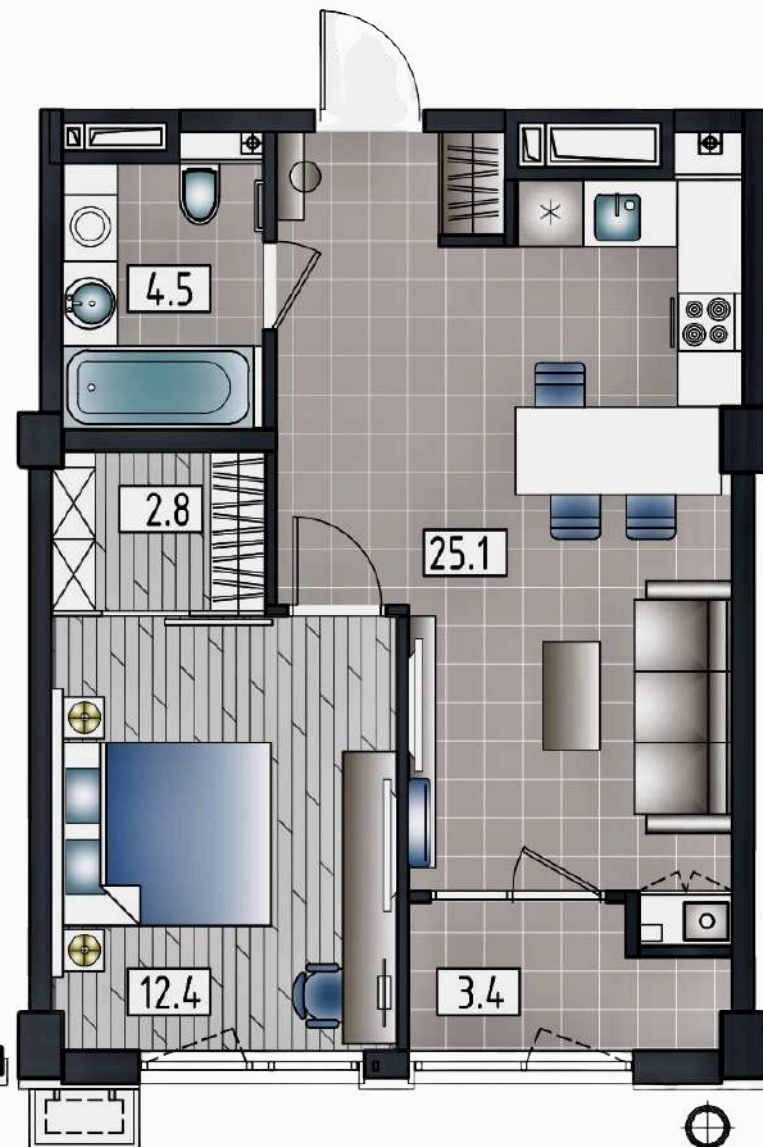

APARTAMENT LIVING + 1 ODAIE
Suprafața totală : 56,5 m2

BLOC 1 ETAJ 2-3

APARTAMENT LIVING + 2 ODĂI
Suprafața totală : 86,5 m2. ETAJ 2-8

APARTAMENT LIVING + 2 ODĂI
Suprafața totală : 83,6 m2
ETAJ 1-6

APARTAMENT LIVING + 1 ODAIE
Suprafața totală : 75,7 m2 ETAJ 2-3, 7-8

APARTAMENT LIVING + 2 ODĂI
Suprafața totală : 72,3 m2
ETAJ 2-8

APARTAMENT LIVING + 1 ODAIE
Suprafața totală : 48,2 m2
ETAJ 2-9

VARIANTA 1

VARIANTA 2

APARTAMENT LIVING + 1 ODAIE
Suprafața totală : 48,2 m2
ETAJ 2-9

APARTAMENT LIVING + 2 ODĂIE
Suprafața totală : 72,3 m2
ETAJ 2-9

APARTAMENT LIVING + 2 ODĂI
Suprafața totală : 79,2 m2
ETAJ 4-6

BLOC 1 ETAJ 7-8

APARTAMENT LIVING + 2 ODĂI
Suprafața totală : 83,6 m2
ETAJ 1-6

APARTAMENT LIVING + 3 ODĂI
Suprafața totală : 87,9 m2
ETAJ 7-8

APARTAMENT LIVING + 3 ODĂI
Suprafața totală : 120.6 m2

BLOC 1 ETAJ 9

APARTAMENT LIVING + 2 ODĂI
Suprafața totală : 86,2 m2

APARTAMENT LIVING + 1 ODĂIE
Suprafața totală : 49.9 m2