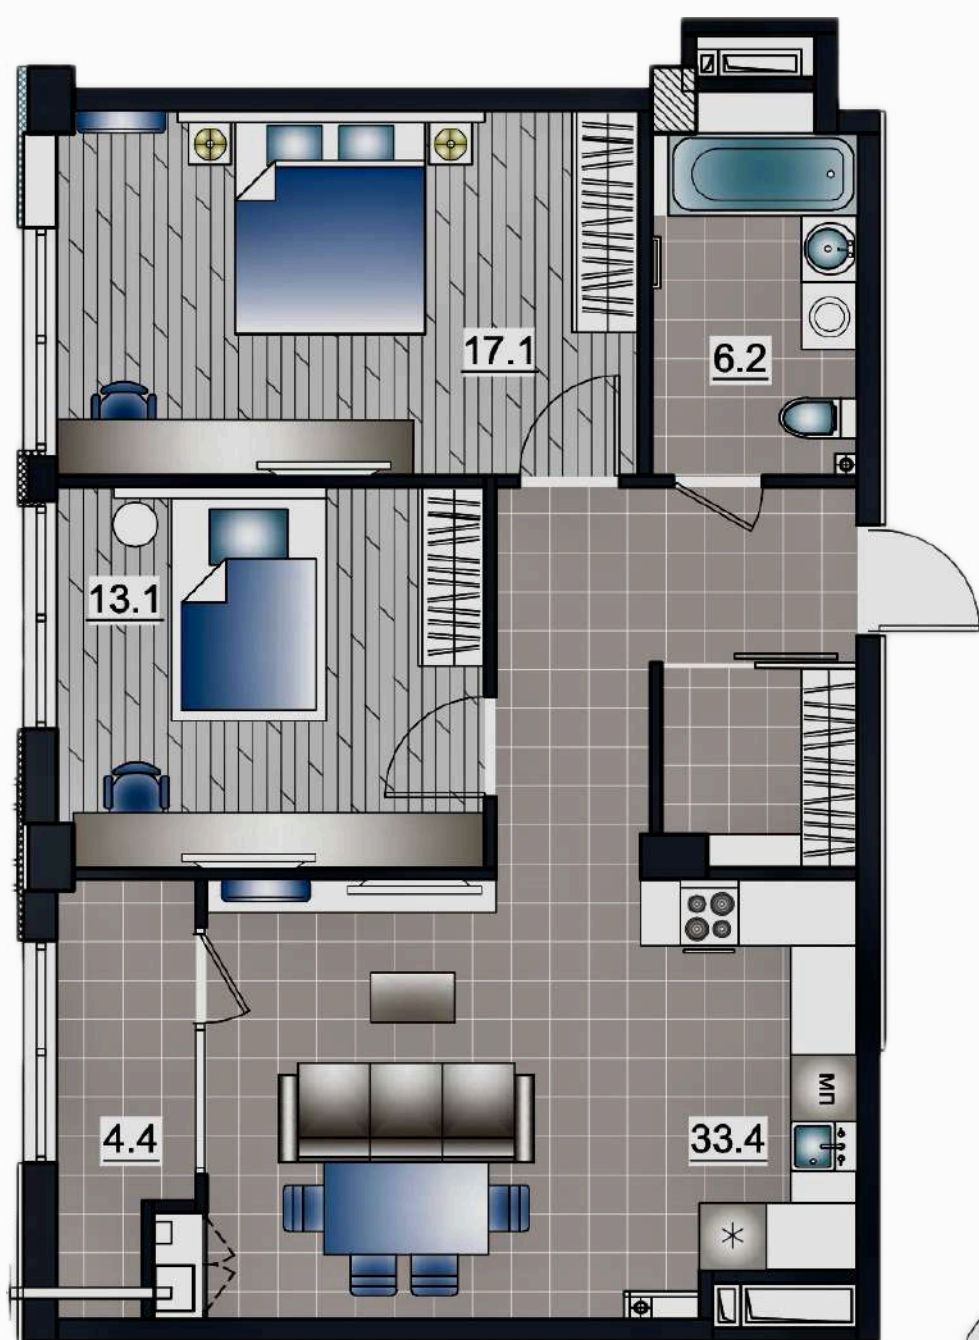

nivel 2(53.6)

BLOC 3 ETAJ 1

APARTAMENT LIVING + 2 ODĂI
Suprafața totală : 89,4 m2 ETAJ 1-9

APARTAMENT LIVING + 1 ODAIE
Suprafața totală : 55,4 m2

APARTAMENT LIVING + 1 ODAIE
Suprafața totală : 48,3 m2 ETAJ 1-7

APARTAMENT LIVING + 2 ODĂI
Suprafața totală : 74,2 m2 ETAJ 1-9

APARTAMENT LIVING + 1 ODAIE
Suprafața totală : 45,4 m2 ETAJ 1-7

APARTAMENT LIVING + 1 ODAIE
Suprafața totală : 48,3 m2 ETAJ 1-7

APARTAMENT LIVING + 2 ODĂI
Suprafața totală : 89,6 m2 ETAJ 1-9

BLOC 3 ETAJ 2-7

APARTAMENT LIVING + 2 ODĂI
Suprafața totală : 89,4 m2 ETAJ 1-9

APARTAMENT LIVING + 2 ODĂI
Suprafața totală : 73,3 m2 ETAJ 2-9

APARTAMENT LIVING + 1 ODAIE
Suprafața totală : 48,3 m2 ETAJ 1-7