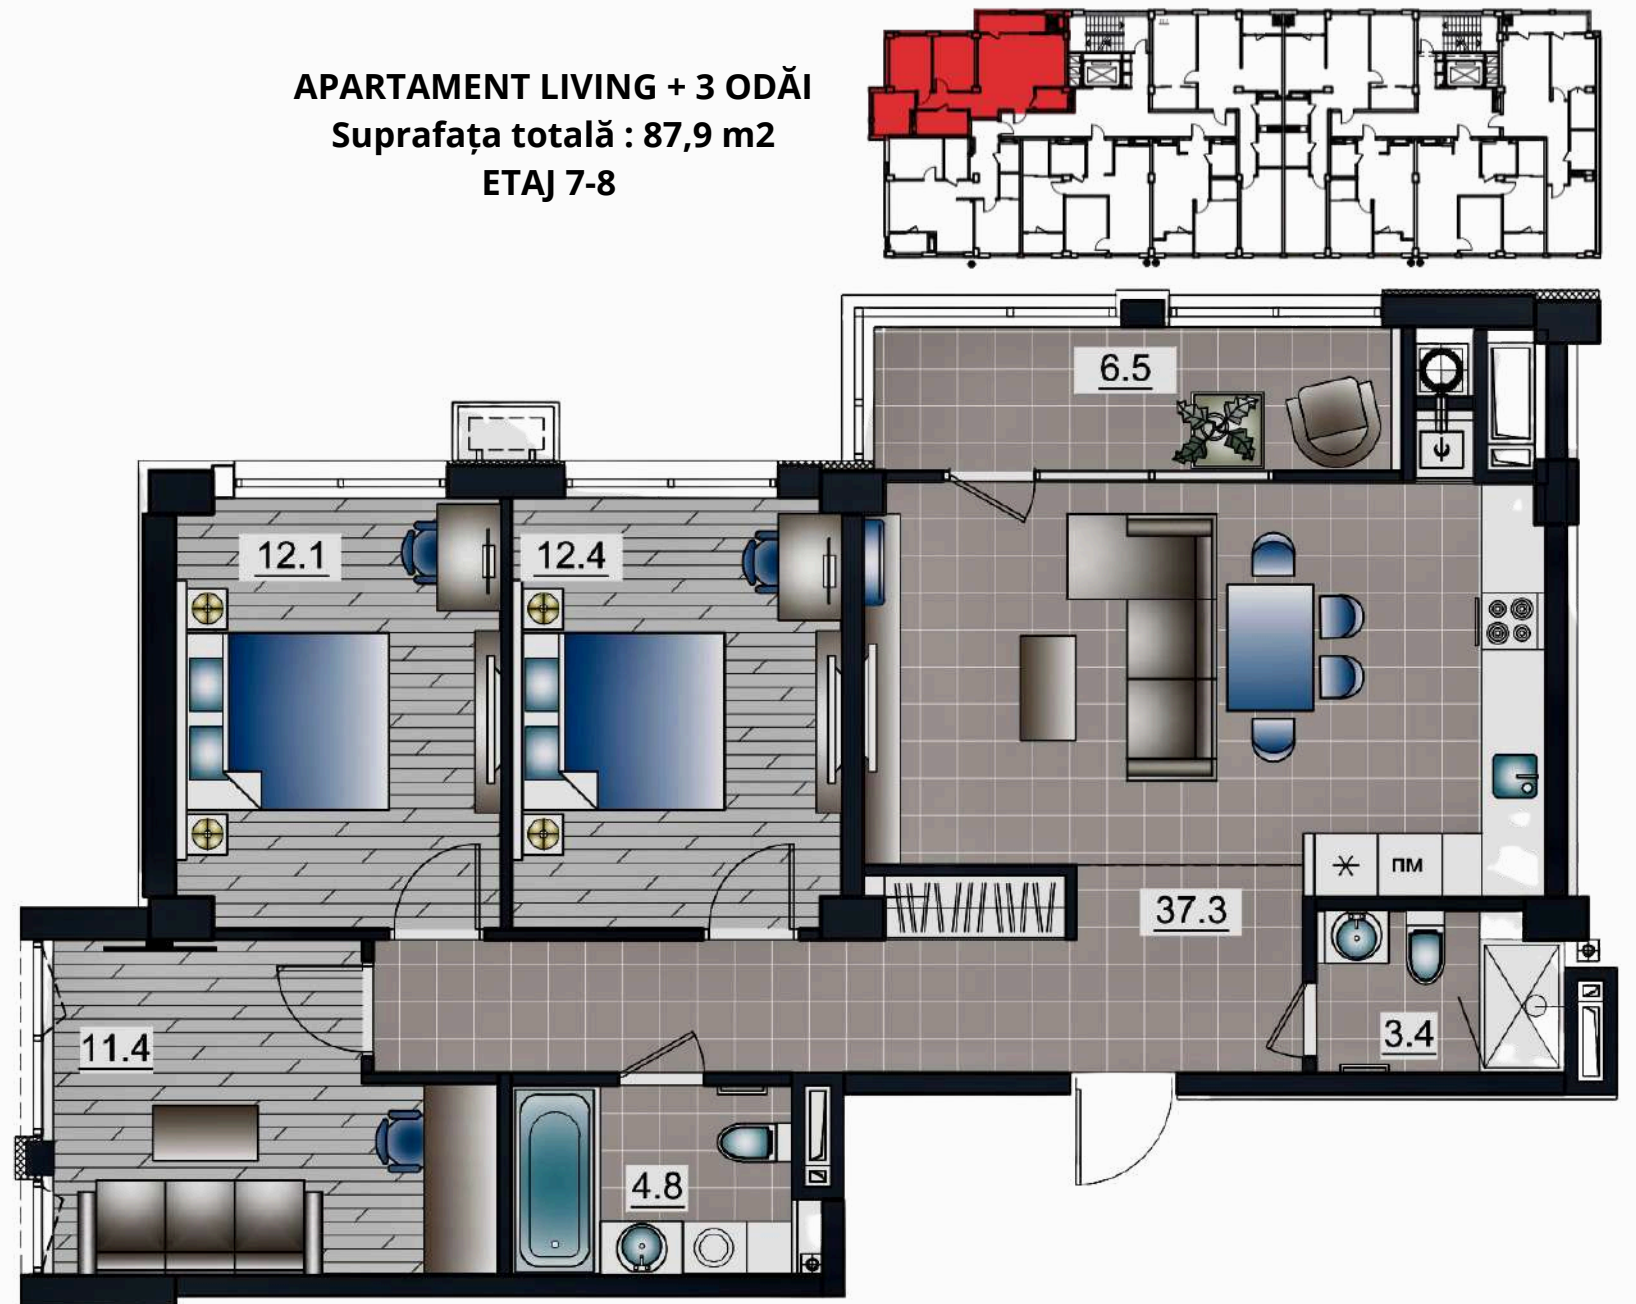

APARTAMENT LIVING + 2 ODĂI
Suprafața totală : 72,3 m2
ETAJ 2-8

APARTAMENT LIVING + 1 ODAIE
Suprafața totală : 48,2 m2
ETAJ 2-9

VARIANTA 1

VARIANTA 2

APARTAMENT LIVING + 1 ODAIE
Suprafața totală : 48,2 m2
ETAJ 2-9

APARTAMENT LIVING + 2 ODĂIE
Suprafața totală : 72,3 m2
ETAJ 2-9

APARTAMENT LIVING + 2 ODĂI
Suprafața totală : 79,2 m2
ETAJ 4-6

BLOC 1 ETAJ 7-8

APARTAMENT LIVING + 2 ODĂI
Suprafața totală : 83,6 m2
ETAJ 1-6

APARTAMENT LIVING + 3 ODĂI
Suprafața totală : 87,9 m2
ETAJ 7-8

APARTAMENT LIVING + 3 ODĂI
Suprafața totală : 120.6 m2

BLOC 1 ETAJ 9

APARTAMENT LIVING + 2 ODĂI
Suprafața totală : 86,2 m2

APARTAMENT LIVING + 1 ODĂIE
Suprafața totală : 49.9 m2

APARTAMENT LIVING + 1 ODĂIE
Suprafața totală : 63.4 m2

BLOC 2 ETAJ 1

APARTAMENT LIVING + 2 ODĂI
Suprafața totală : 89,9 m2
ETAJ 1-9

APARTAMENT LIVING + 1 ODAIE
Suprafața totală : 50,0 m2
ETAJ 1-7

APARTAMENT LIVING + 2 ODĂI
Suprafața totală : 69,3 m2
ETAJ 1-7