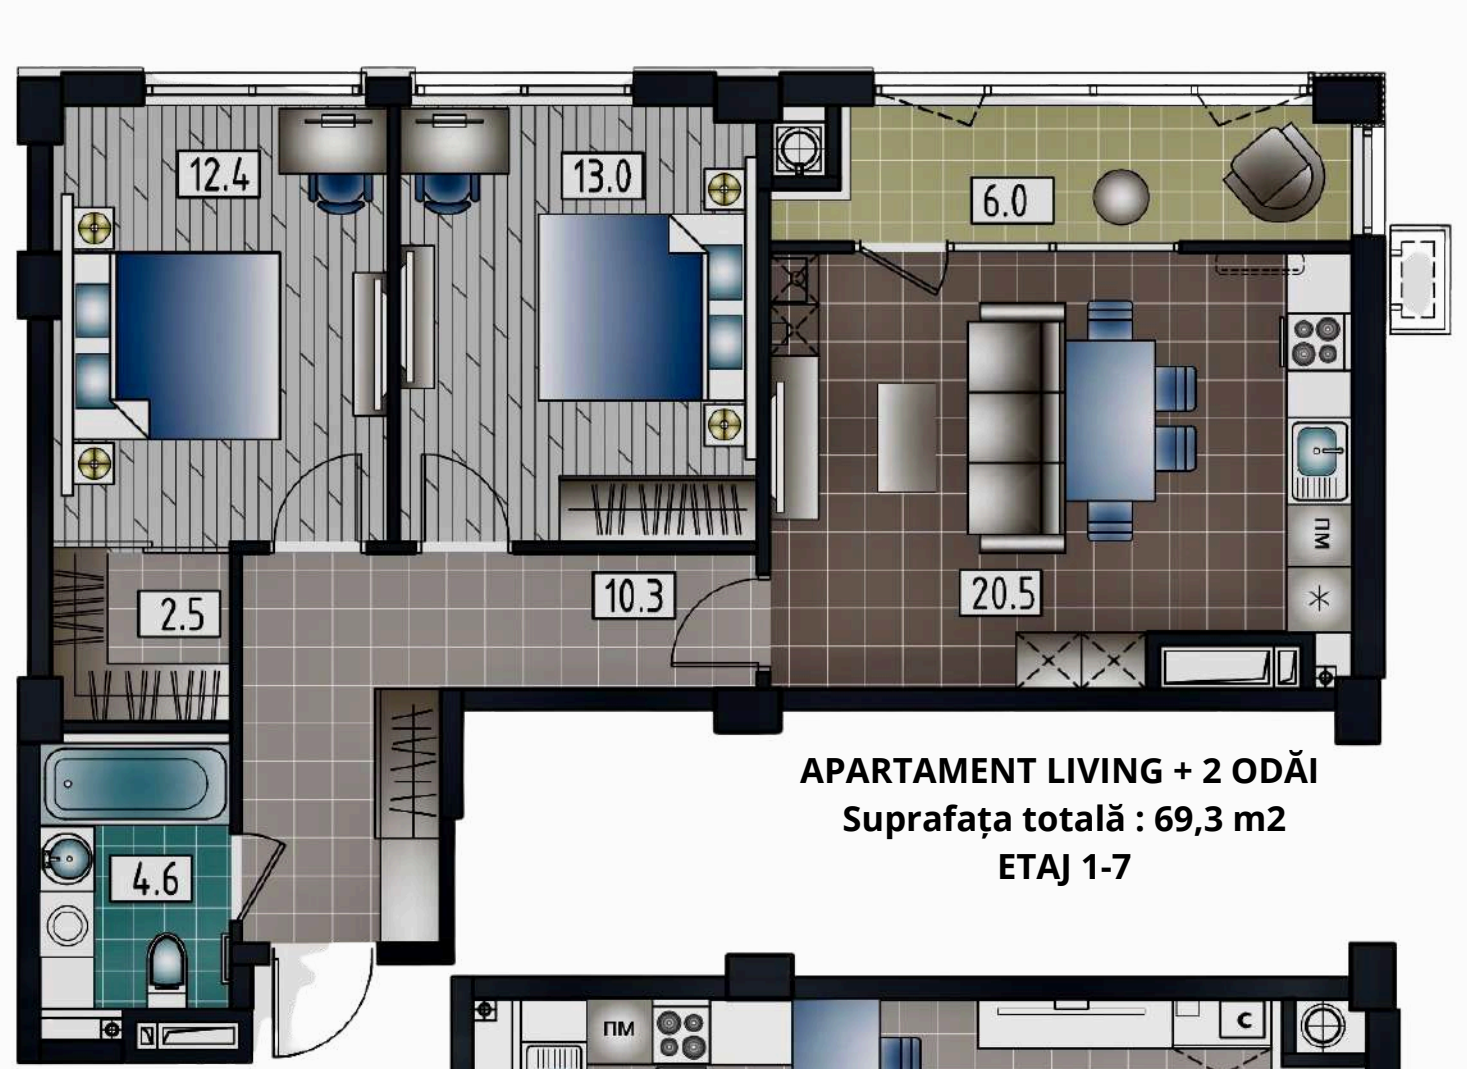

APARTAMENT LIVING + 3 ODĂI
Suprafața totală : 87,9 m2
ETAJ 7-8

APARTAMENT LIVING + 3 ODĂI
Suprafața totală : 120.6 m2

BLOC 1 ETAJ 9

APARTAMENT LIVING + 2 ODĂI
Suprafața totală : 86,2 m2

APARTAMENT LIVING + 1 ODĂIE
Suprafața totală : 49.9 m2

APARTAMENT LIVING + 1 ODĂIE
Suprafața totală : 63.4 m2

BLOC 2 ETAJ 1

APARTAMENT LIVING + 2 ODĂI
Suprafața totală : 89,9 m2
ETAJ 1-9

APARTAMENT LIVING + 1 ODAIE
Suprafața totală : 50,0 m2
ETAJ 1-7

APARTAMENT LIVING + 2 ODĂI
Suprafața totală : 69,3 m2
ETAJ 1-7

APARTAMENT LIVING + 1 ODAIE
Suprafața totală : 47,3 m2
ETAJ 1-7

APARTAMENT LIVING + 2 ODĂI
Suprafața totală : 83,2 m2
ETAJ 1-7

APARTAMENT LIVING + 3 ODĂI
Suprafața totală : 117,9 m2

BLOC 2 ETAJ 2-7

APARTAMENT LIVING + 2 ODĂI
Suprafața totală : 89,9 m2
ETAJ 1-9

APARTAMENT LIVING + 1 ODAIE
Suprafața totală : 50,0 m2
ETAJ 1-7

APARTAMENT LIVING + 2 ODĂI
Suprafața totală : 69,3 m2
ETAJ 1-7

APARTAMENT LIVING + 1 ODAIE
Suprafața totală : 47,3 m2
ETAJ 1-7

APARTAMENT LIVING + 2 ODĂI
Suprafața totală : 83,2 m2
ETAJ 1-7