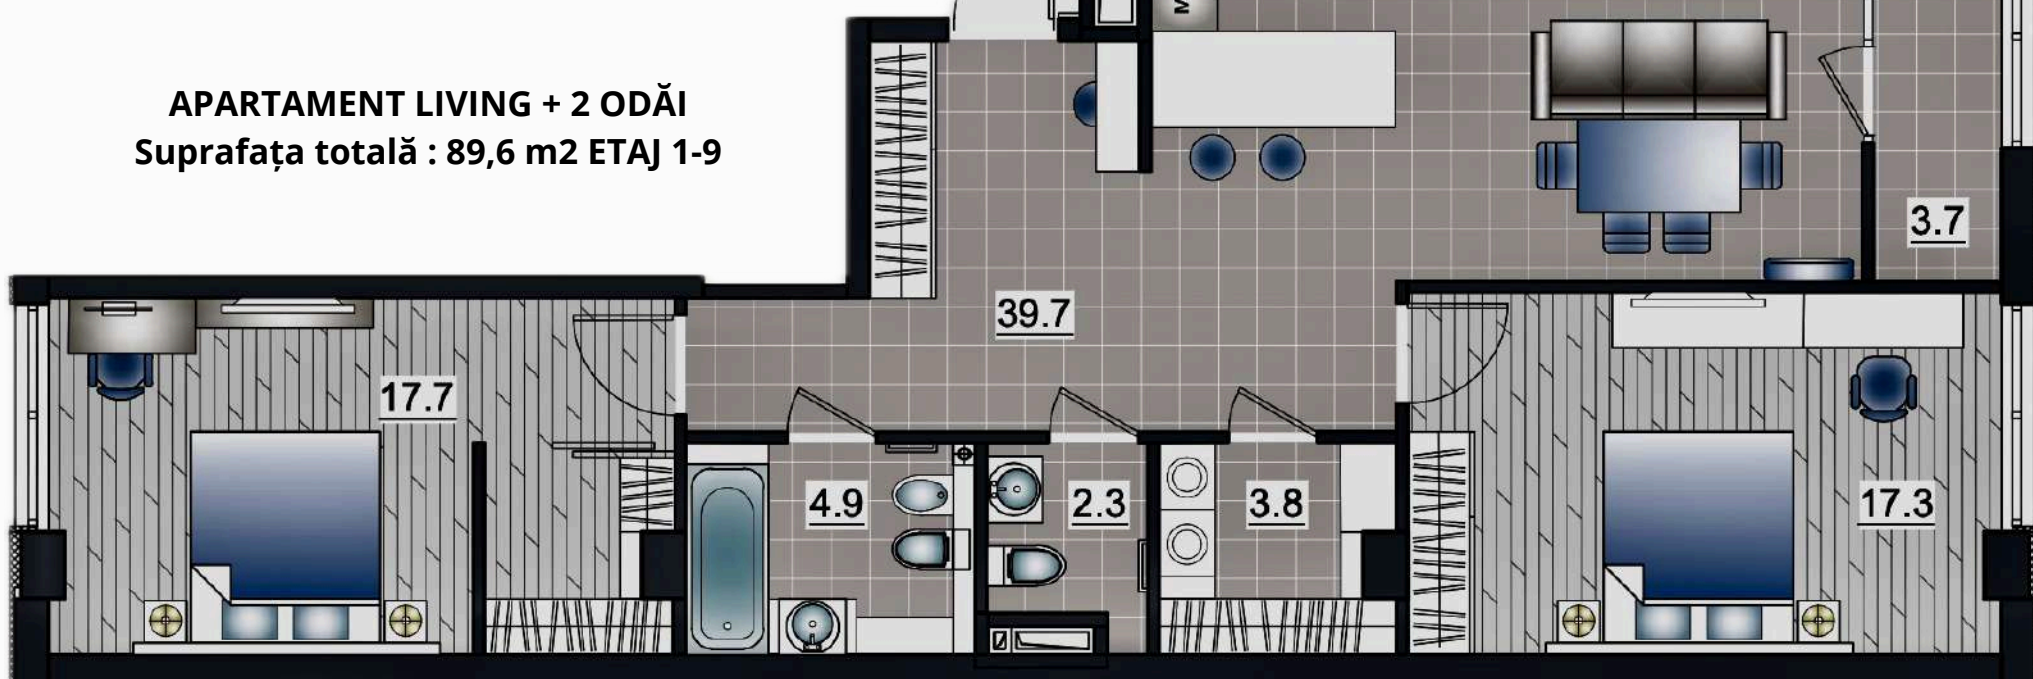

nivel 2(39.9)

APARTAMENT LIVING + 2 ODĂI
Suprafața totală : 88,5 m2 NIVEL 1 45,0 m2

NIVEL 2 43,5 m2

APARTAMENT LIVING + 2 ODĂI
Suprafața totală : 88,5 m2

NIVEL 1 45,0 m2

NIVEL 2 43,5 m2

APARTAMENT LIVING + 2 ODĂI
Suprafața totală : 74,2 m2 ETAJ 1-9

APARTAMENT LIVING + 2 ODĂI
Suprafața totală : 89,6 m2 ETAJ 1-9

BLOC 4 ETAJ 1

APARTAMENT LIVING + 3 ODĂI
Suprafața totală : 117,9 m2

APARTAMENT LIVING + 2 ODĂI
Suprafața totală : 83,2 m2
ETAJ 1-7

APARTAMENT LIVING + 2 ODĂI
Suprafața totală : 89,9 m2
ETAJ 1-9