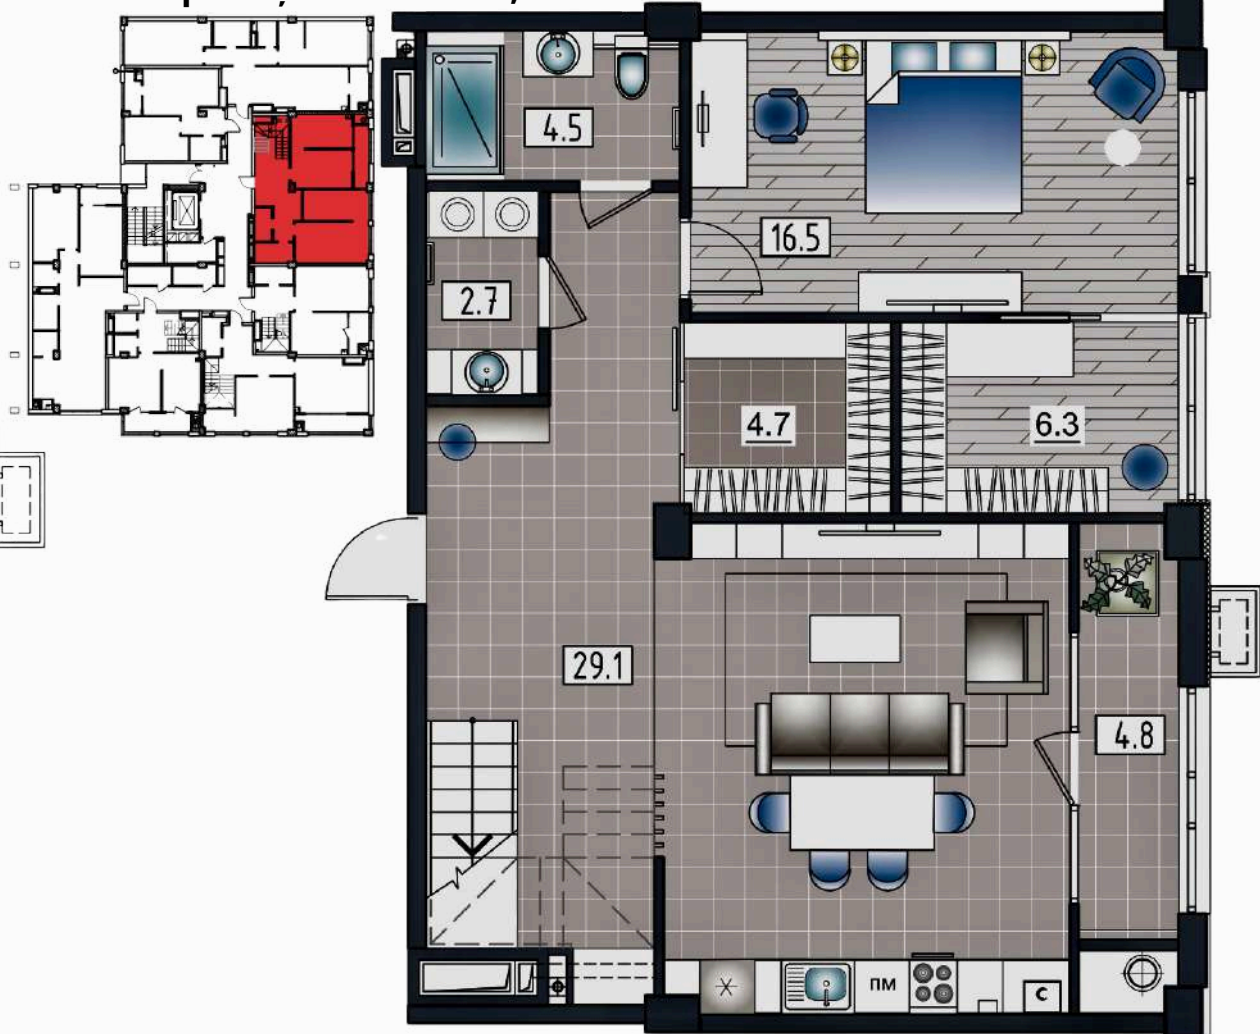

APARTAMENT LIVING + 3 ODĂI
Suprafața totală : 111,7 m2

NIVEL 1 - 44,5 M2

NIVEL 2 - 67,2 M2

NIVEL 2 - 45,3 M2

APARTAMENT LIVING + 3 ODĂI
Suprafața totală : 132,2 m2

NIVEL 1 - 78,6M2

NIVEL 2 - 53,6 M2

APARTAMENT LIVING + 3 ODĂI
Suprafața totală : 134,2 m2
NIVEL 2 - 65,9 M2