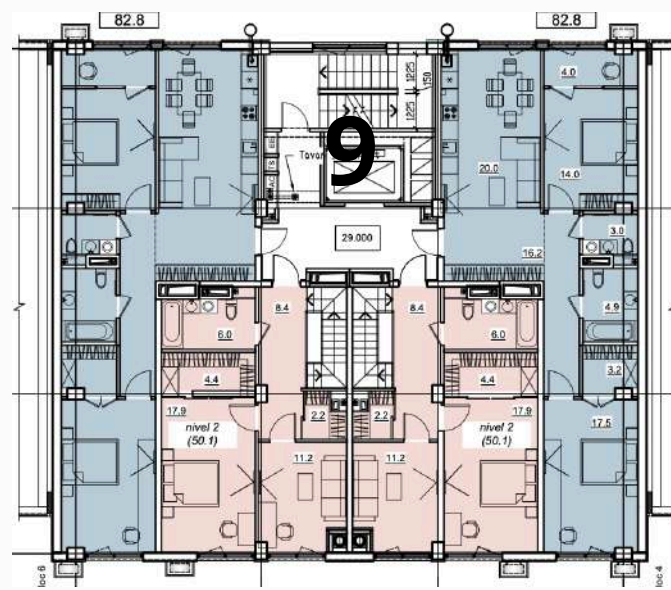

**APARTAMENT
LIVING + 1 ODAIE**
Suprafața : 55,9 m²

**APARTAMENT
LIVING + 1 ODAIE**
Suprafața : 55,9 m²

BLOC 5 ETAJ 8-9

APARTAMENT
LIVING + 2 ODĂI
Suprafața : 82,2 m2
ETAJ 1-9

APARTAMENT
LIVING + 2 ODĂI
Suprafața : 82,8 m2
ETAJ 1-9

TOPCONSTRUCT

BLOC 6 ETAJ 1

APARTAMENT
LIVING + 2 ODĂI
Suprafața : 68,9 m2
ETAJ 1-9

APARTAMENT
LIVING + 2 ODĂI
Suprafața : 65,4 m2
ETAJ 1-2

APARTAMENT
LIVING + 1 ODAIE
Suprafața : 52,2 m2
ETAJ 1-7

APARTAMENT LIVING + 2 ODĂI
Suprafața totală : 89,3 m2
ETAJ 1-9