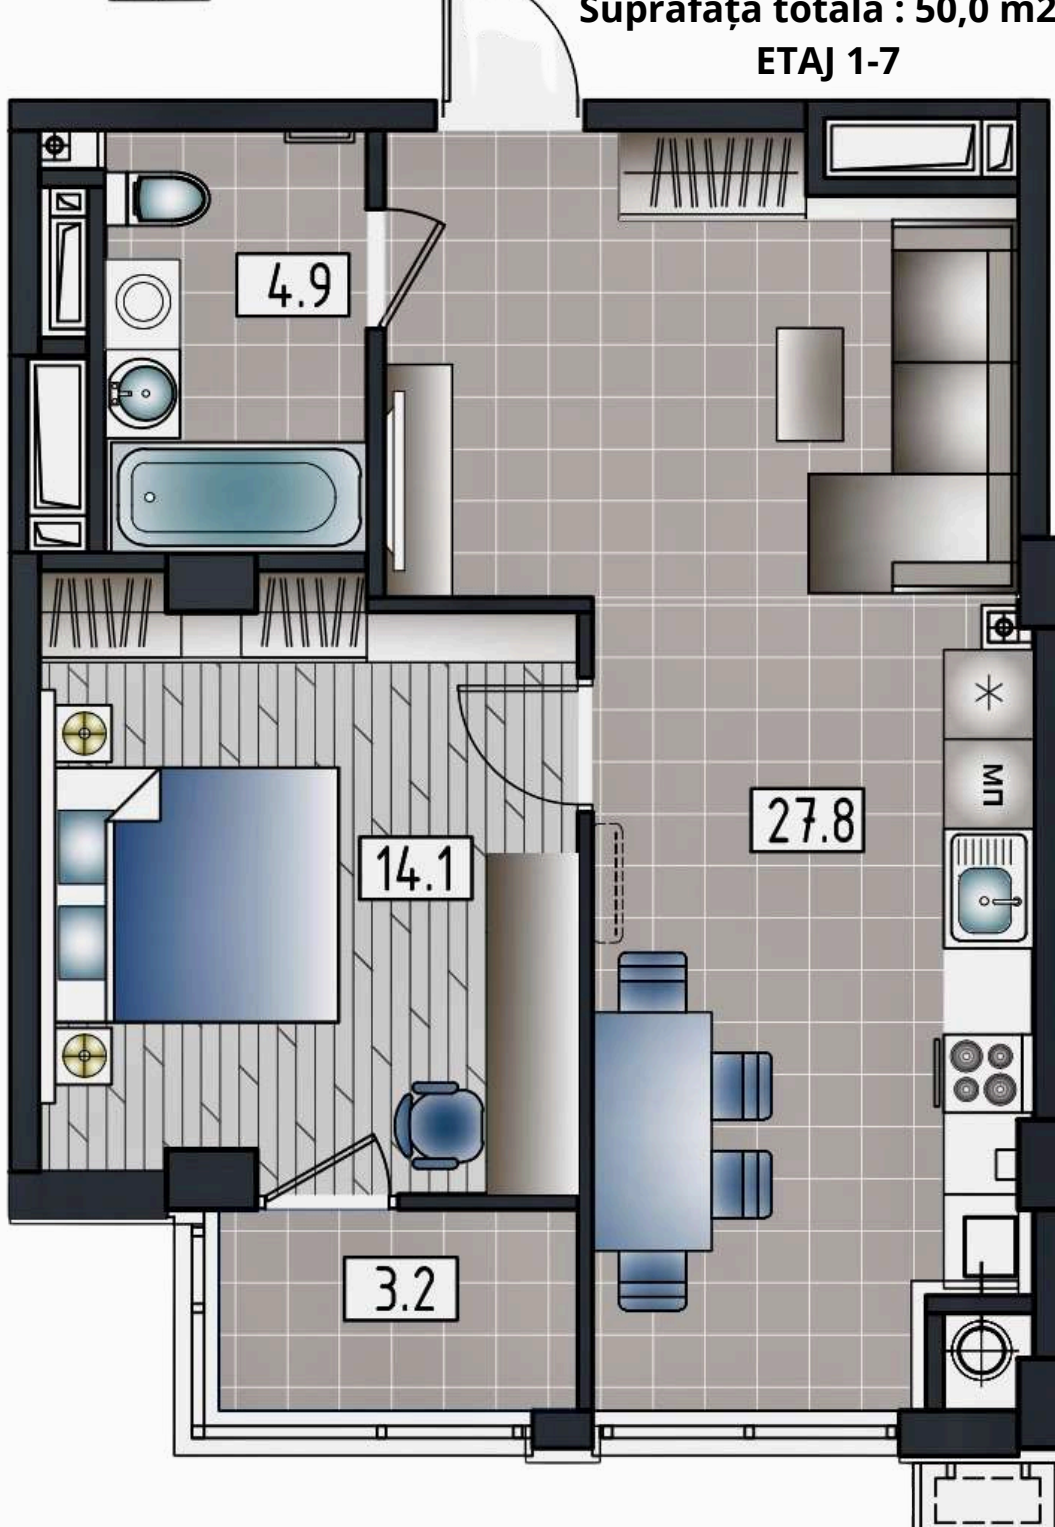

APARTAMENT LIVING + 2 ODĂI
Suprafața totală : 89,6 m2 ETAJ 1-9

BLOC 4 ETAJ 1

APARTAMENT LIVING + 3 ODĂI
Suprafața totală : 117,9 m2

APARTAMENT LIVING + 2 ODĂI
Suprafața totală : 83,2 m2
ETAJ 1-7

APARTAMENT LIVING + 2 ODĂI
Suprafața totală : 89,9 m2
ETAJ 1-9

APARTAMENT LIVING + 1 ODAIE
Suprafața totală : 47,3 m2
ETAJ 1-7

APARTAMENT LIVING + 1 ODAIE
Suprafața totală : 50,0 m2
ETAJ 1-7

APARTAMENT LIVING + 2 ODĂI
Suprafața totală : 72,6 m2

BLOC 4 ETAJ 2-7

APARTAMENT LIVING + 2 ODĂI
Suprafața totală : 83,8 m²
ETAJ 2-9

APARTAMENT LIVING + 2 ODĂI
Suprafața totală : 89,9 m²
ETAJ 1-9

APARTAMENT LIVING + 2 ODĂI
Suprafața totală : 83,2 m²
ETAJ 1-7

APARTAMENT LIVING + 1 ODAI Suprafața totală : 47,3 m² ETAJ 1-7

APARTAMENT LIVING + 1 ODAIE
Suprafața totală : 50,0 m²
ETAJ 1-7

APARTAMENT LIVING + 2 ODĂI
Suprafața totală : 71,4 m²
ETAJ 2-7

APARTAMENT LIVING + 1 ODAI Suprafața totală : 47,3 m² ETAJ 1-7

BLOC 4 ETAJ 8-9

8

9

APARTAMENT LIVING + 2 ODĂI
Suprafața totală : 89,9 m2
ETAJ 1-9