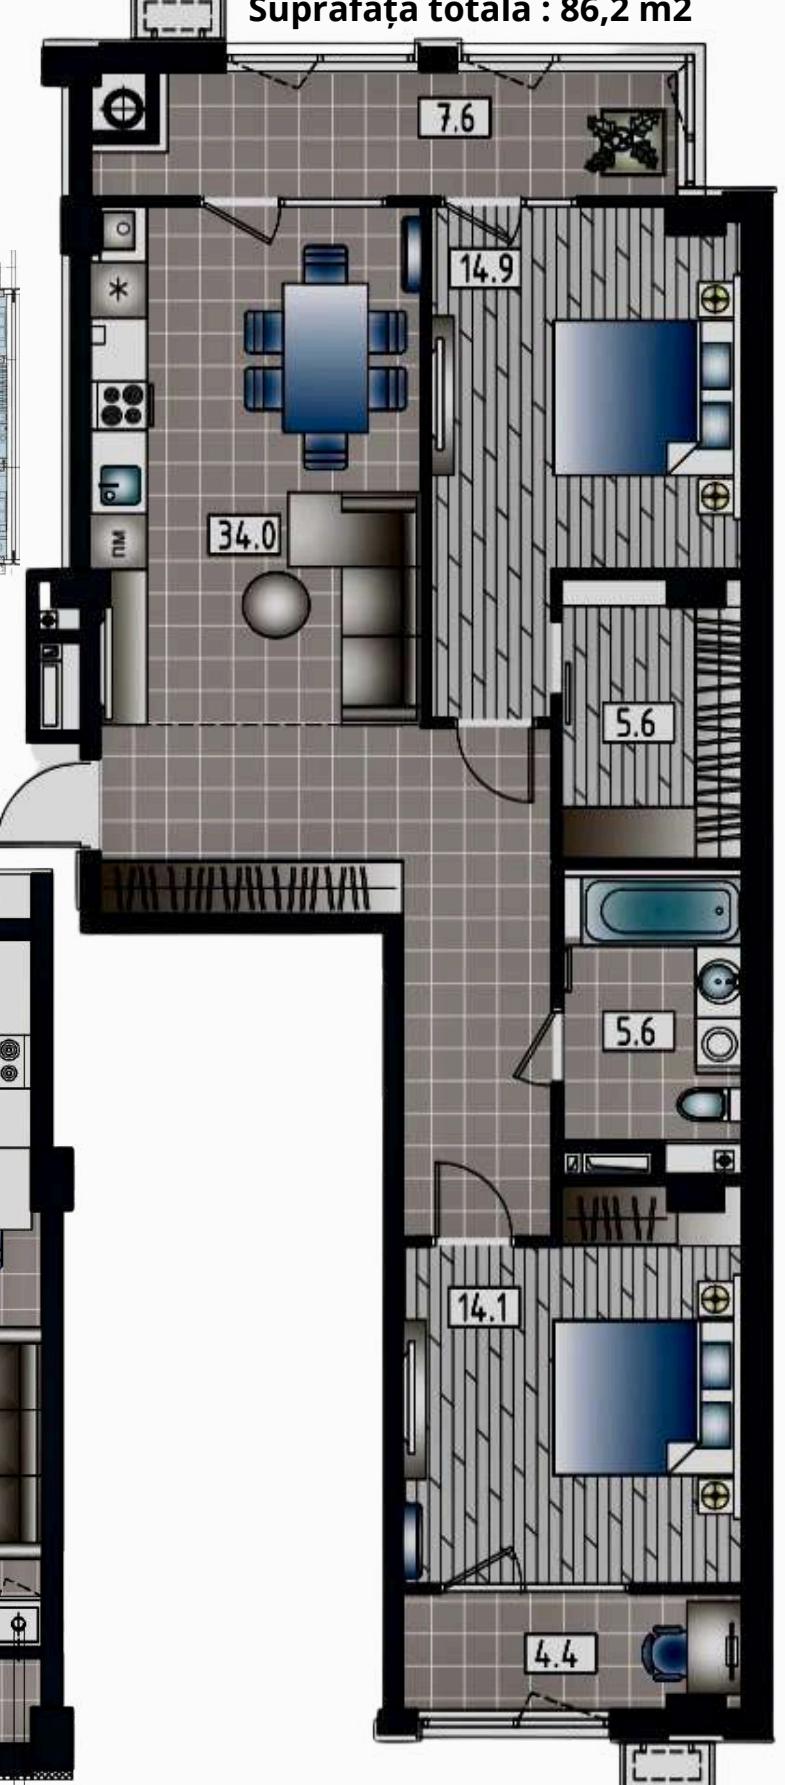

APARTAMENT LIVING + 2 ODĂIE
Suprafața totală : 72,3 m2
ETAJ 2-9

APARTAMENT LIVING + 2 ODĂI
Suprafața totală : 79,2 m2
ETAJ 4-6

BLOC 1 ETAJ 7-8

APARTAMENT LIVING + 2 ODĂI
Suprafața totală : 83,6 m2
ETAJ 1-6

APARTAMENT LIVING + 3 ODĂI
Suprafața totală : 87,9 m2
ETAJ 7-8

APARTAMENT LIVING + 3 ODĂI
Suprafața totală : 120.6 m2

BLOC 1 ETAJ 9

APARTAMENT LIVING + 2 ODĂI
Suprafața totală : 86,2 m2

APARTAMENT LIVING + 1 ODĂIE
Suprafața totală : 49.9 m2

APARTAMENT LIVING + 1 ODĂIE
Suprafața totală : 63.4 m2

BLOC 2 ETAJ 1

APARTAMENT LIVING + 2 ODĂI
Suprafața totală : 89,9 m2
ETAJ 1-9

APARTAMENT LIVING + 1 ODAIE
Suprafața totală : 50,0 m2
ETAJ 1-7

APARTAMENT LIVING + 2 ODĂI
Suprafața totală : 69,3 m2
ETAJ 1-7

APARTAMENT LIVING + 1 ODAIE
Suprafața totală : 47,3 m2
ETAJ 1-7

APARTAMENT LIVING + 2 ODĂI
Suprafața totală : 83,2 m2
ETAJ 1-7

APARTAMENT LIVING + 3 ODĂI
Suprafața totală : 117,9 m2

BLOC 2 ETAJ 2-7

APARTAMENT LIVING + 2 ODĂI
Suprafața totală : 89,9 m2
ETAJ 1-9