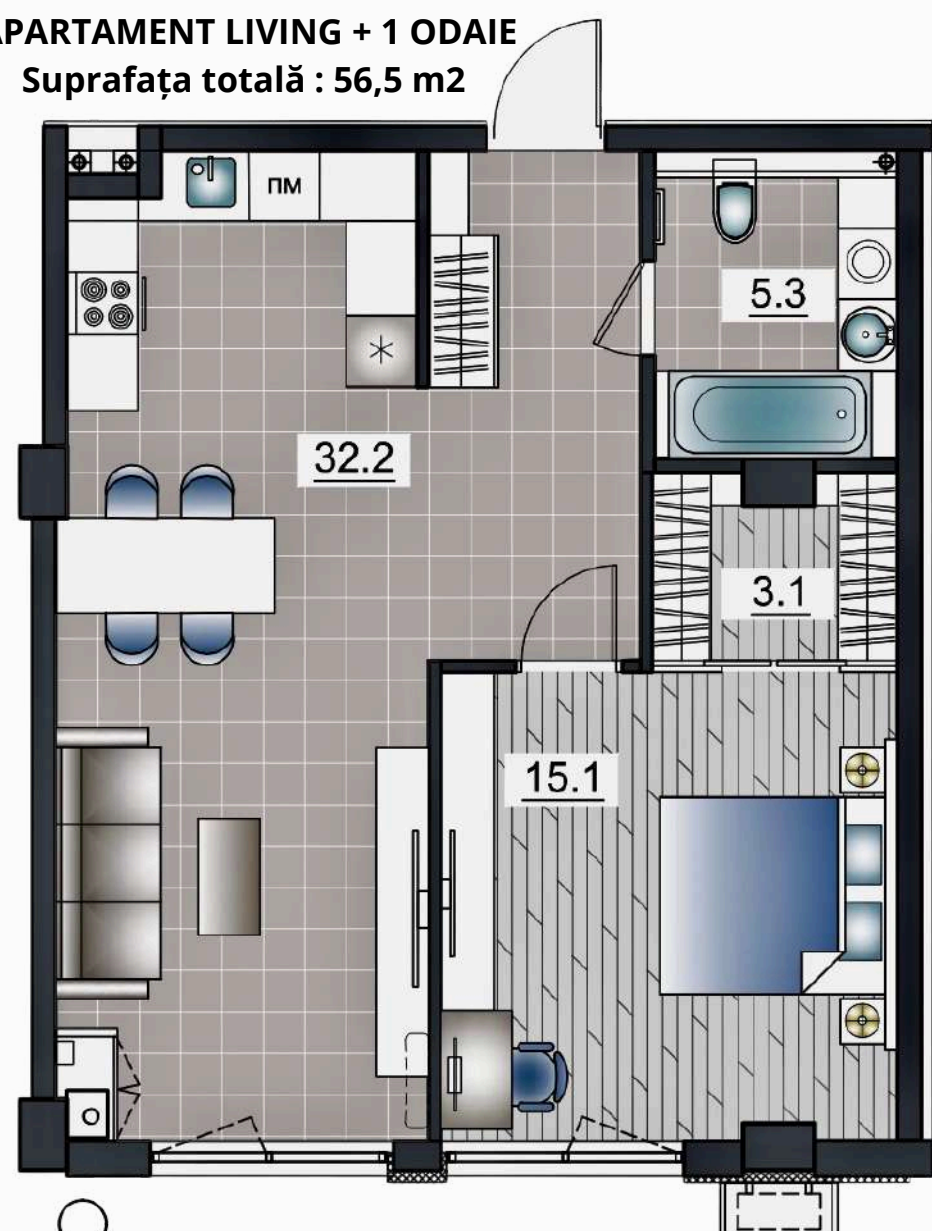

APARTAMENT LIVING + 1 ODAIE
Suprafața totală : 49,8 m2

APARTAMENT LIVING + 2 ODĂI
Suprafața totală : 92,6 m2
ETAJ 1-9

APARTAMENT LIVING + 2 ODĂI
Suprafața totală : 82 m2

APARTAMENT LIVING + 1 ODAIE
Suprafața totală : 49,8 m2

APARTAMENT LIVING + 1 ODAIE
Suprafața totală : 56,5 m2

BLOC 1 ETAJ 2-3

APARTAMENT LIVING + 2 ODĂI
Suprafața totală : 86,5 m2. ETAJ 2-8

APARTAMENT LIVING + 2 ODĂI
Suprafața totală : 83,6 m2
ETAJ 1-6

APARTAMENT LIVING + 1 ODAIE
Suprafața totală : 75,7 m2 ETAJ 2-3, 7-8

APARTAMENT LIVING + 2 ODĂI
Suprafața totală : 72,3 m2
ETAJ 2-8

APARTAMENT LIVING + 1 ODAIE
Suprafața totală : 48,2 m2
ETAJ 2-9

VARIANTA 1

VARIANTA 2

APARTAMENT LIVING + 1 ODAIE
Suprafața totală : 48,2 m2
ETAJ 2-9

APARTAMENT LIVING + 2 ODĂIE
Suprafața totală : 72,3 m2
ETAJ 2-9

APARTAMENT LIVING + 2 ODĂI
Suprafața totală : 79,2 m2
ETAJ 4-6

BLOC 1 ETAJ 7-8

APARTAMENT LIVING + 2 ODĂI
Suprafața totală : 83,6 m2
ETAJ 1-6