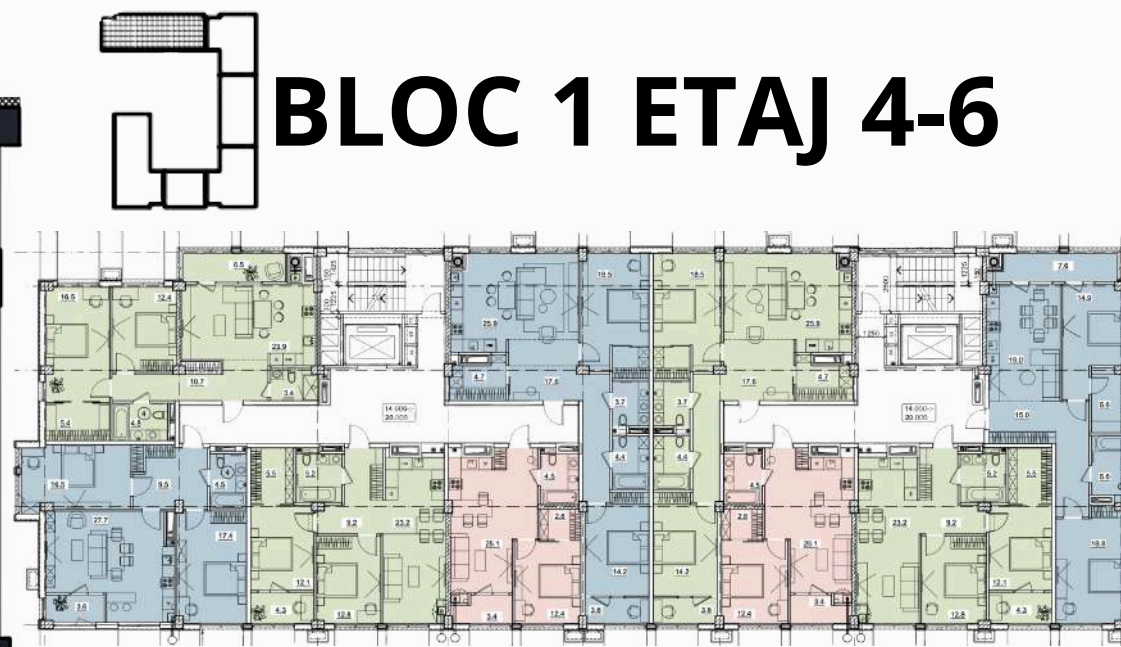

APARTAMENT LIVING + 1 ODAIE
Suprafața totală : 56,5 m2

BLOC 1 ETAJ 2-3

APARTAMENT LIVING + 2 ODĂI
Suprafața totală : 86,5 m2. ETAJ 2-8

APARTAMENT LIVING + 2 ODĂI
Suprafața totală : 83,6 m2
ETAJ 1-6

APARTAMENT LIVING + 1 ODAIE
Suprafața totală : 75,7 m2 ETAJ 2-3, 7-8

APARTAMENT LIVING + 2 ODĂI
Suprafața totală : 72,3 m2
ETAJ 2-8

APARTAMENT LIVING + 1 ODAIE
Suprafața totală : 48,2 m2
ETAJ 2-9

VARIANTA 1

VARIANTA 2

APARTAMENT LIVING + 1 ODAIE
Suprafața totală : 48,2 m2
ETAJ 2-9

APARTAMENT LIVING + 2 ODĂIE
Suprafața totală : 72,3 m2
ETAJ 2-9

APARTAMENT LIVING + 2 ODĂI
Suprafața totală : 79,2 m2
ETAJ 4-6

BLOC 1 ETAJ 7-8

APARTAMENT LIVING + 2 ODĂI
Suprafața totală : 83,6 m2
ETAJ 1-6

APARTAMENT LIVING + 3 ODĂI
Suprafața totală : 87,9 m2
ETAJ 7-8

APARTAMENT LIVING + 3 ODĂI
Suprafața totală : 120.6 m2

BLOC 1 ETAJ 9

APARTAMENT LIVING + 2 ODĂI
Suprafața totală : 86,2 m2

APARTAMENT LIVING + 1 ODĂIE
Suprafața totală : 49.9 m2