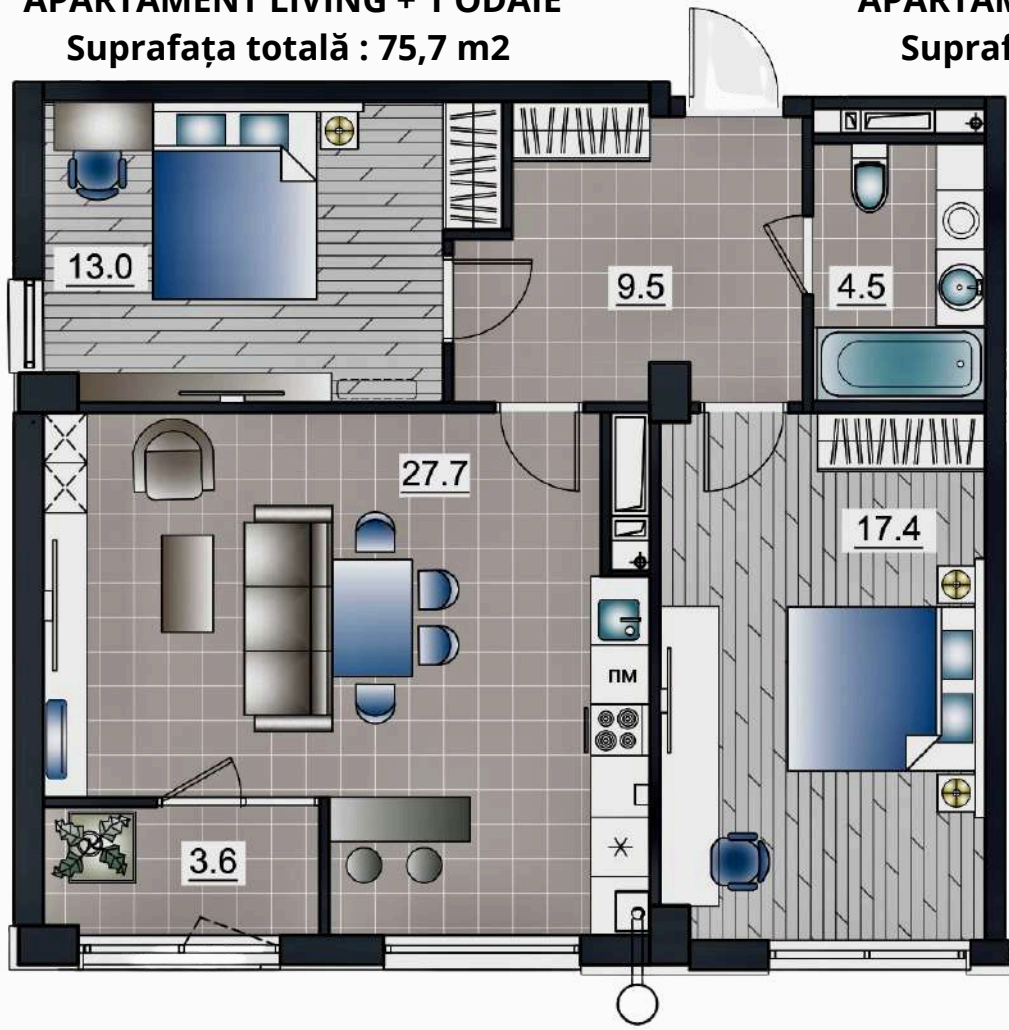

**ANSAMBLU REZIDENȚIAL
CU PARCARE SUBTERANĂ**
mun. Cahul, str. I. L. Caragiale nr. 16
intersecție cu str. Vasile Stroescu

BLOC 1 ETAJ 1

APARTAMENT LIVING + 1 ODAIE
Suprafața totală : 75,7 m2

APARTAMENT LIVING + 1 ODAIE
Suprafața totală : 56,5 m2

APARTAMENT LIVING + 1 ODAIE
Suprafața totală : 49,8 m2

APARTAMENT LIVING + 2 ODĂI
Suprafața totală : 92,6 m2
ETAJ 1-9

APARTAMENT LIVING + 2 ODĂI
Suprafața totală : 82 m2

APARTAMENT LIVING + 1 ODAIE
Suprafața totală : 49,8 m2

APARTAMENT LIVING + 1 ODAIE
Suprafața totală : 56,5 m2

BLOC 1 ETAJ 2-3

APARTAMENT LIVING + 2 ODĂI
Suprafața totală : 86,5 m2. ETAJ 2-8

APARTAMENT LIVING + 2 ODĂI
Suprafața totală : 83,6 m2
ETAJ 1-6

APARTAMENT LIVING + 1 ODAIE
Suprafața totală : 75,7 m2 ETAJ 2-3, 7-8

APARTAMENT LIVING + 2 ODĂI
Suprafața totală : 72,3 m2
ETAJ 2-8

APARTAMENT LIVING + 1 ODAIE
Suprafața totală : 48,2 m2
ETAJ 2-9

VARIANTA 1

VARIANTA 2

APARTAMENT LIVING + 1 ODAIE
Suprafața totală : 48,2 m2
ETAJ 2-9