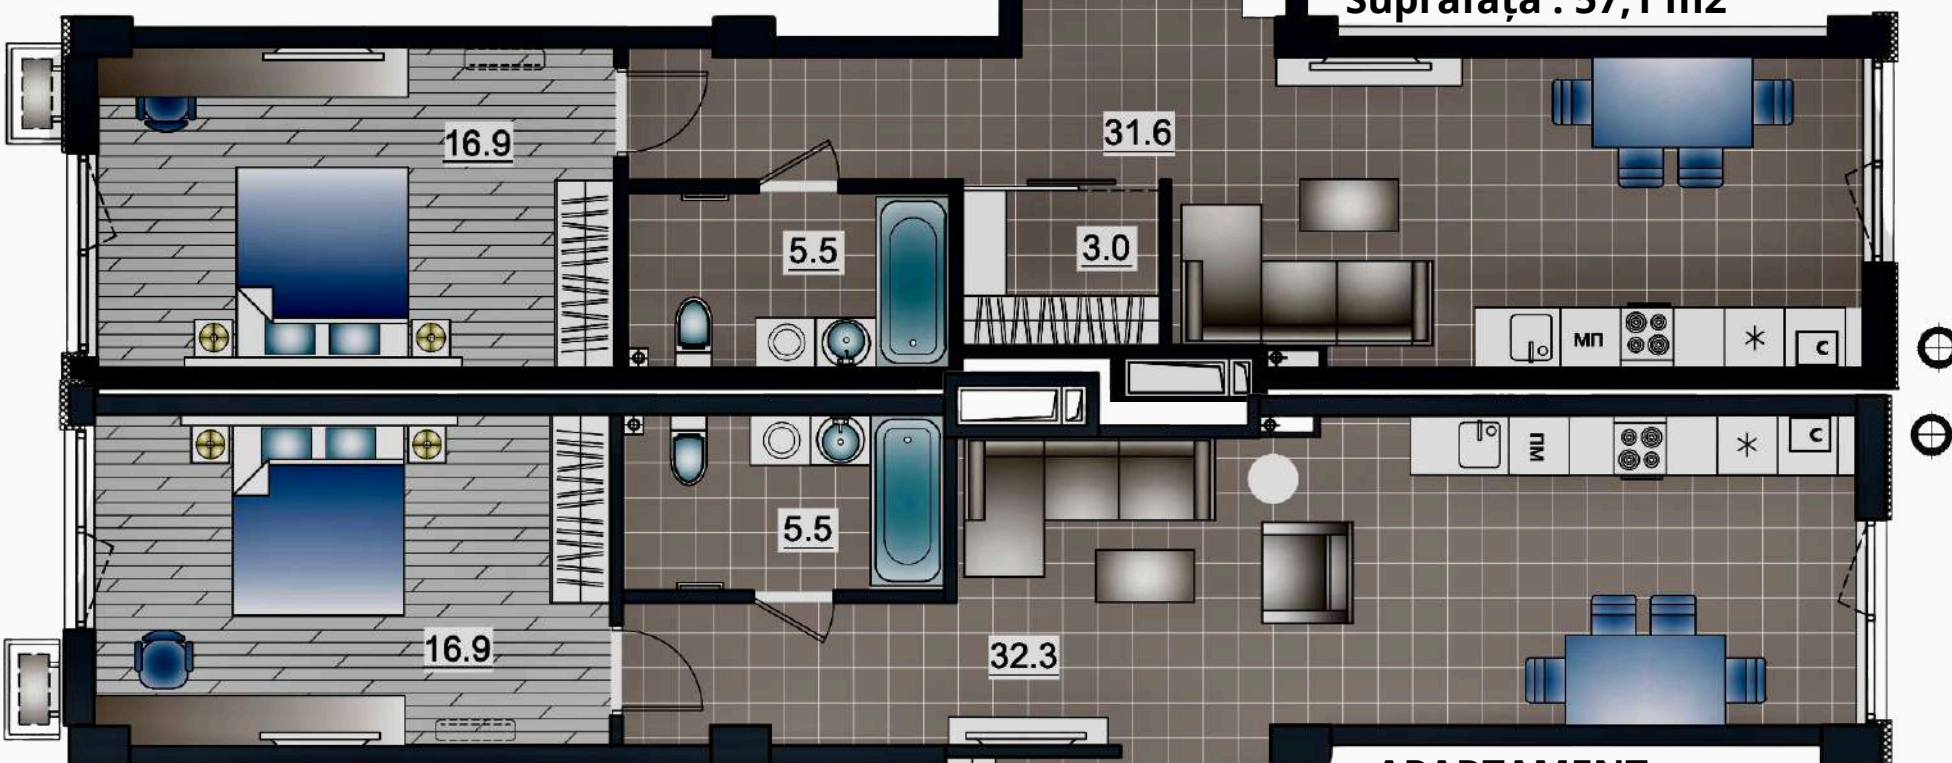

**APARTAMENT
LIVING + 1 ODAIE**
Suprafața : 55,9 m²

**APARTAMENT
LIVING + 1 ODAIE**
Suprafața : 55,9 m²

BLOC 5 ETAJ 8-9

APARTAMENT
LIVING + 2 ODĂI
Suprafața : 82,2 m2
ETAJ 1-9

APARTAMENT
LIVING + 2 ODĂI
Suprafața : 82,8 m2
ETAJ 1-9

TOPCONSTRUCT

BLOC 6 ETAJ 1

APARTAMENT
LIVING + 2 ODĂI
Suprafața : 68,9 m2
ETAJ 1-9

APARTAMENT
LIVING + 2 ODĂI
Suprafața : 65,4 m2
ETAJ 1-2

APARTAMENT
LIVING + 1 ODAIE
Suprafața : 52,2 m2
ETAJ 1-7

APARTAMENT LIVING + 2 ODĂI
Suprafața totală : 89,3 m2
ETAJ 1-9

APARTAMENT
LIVING + 1 ODAIE
Suprafața : 57,1 m2

APARTAMENT
LIVING + 2 ODĂI
Suprafața : 82,3 m2
ETAJ 1-7

APARTAMENT
LIVING + 1 ODAIE
Suprafața : 50,6 m2
ETAJ 1-7

APARTAMENT LIVING + 1 ODAIE Suprafața : 47,7 m2
ETAJ 1-7

APARTAMENT LIVING + 2 ODĂI
Suprafața : 71,9 m2
ETAJ 1-7

BLOC 6 ETAJ 2

**APARTAMENT
LIVING + 2 ODĂI**
Suprafața : 68,9 m2
ETAJ 1-9

**APARTAMENT
LIVING + 1 ODAIE**
Suprafața : 52,2 m2
ETAJ 1-7

**APARTAMENT
LIVING + 2 ODĂI**
Suprafața : 65,4 m2
ETAJ 1-2