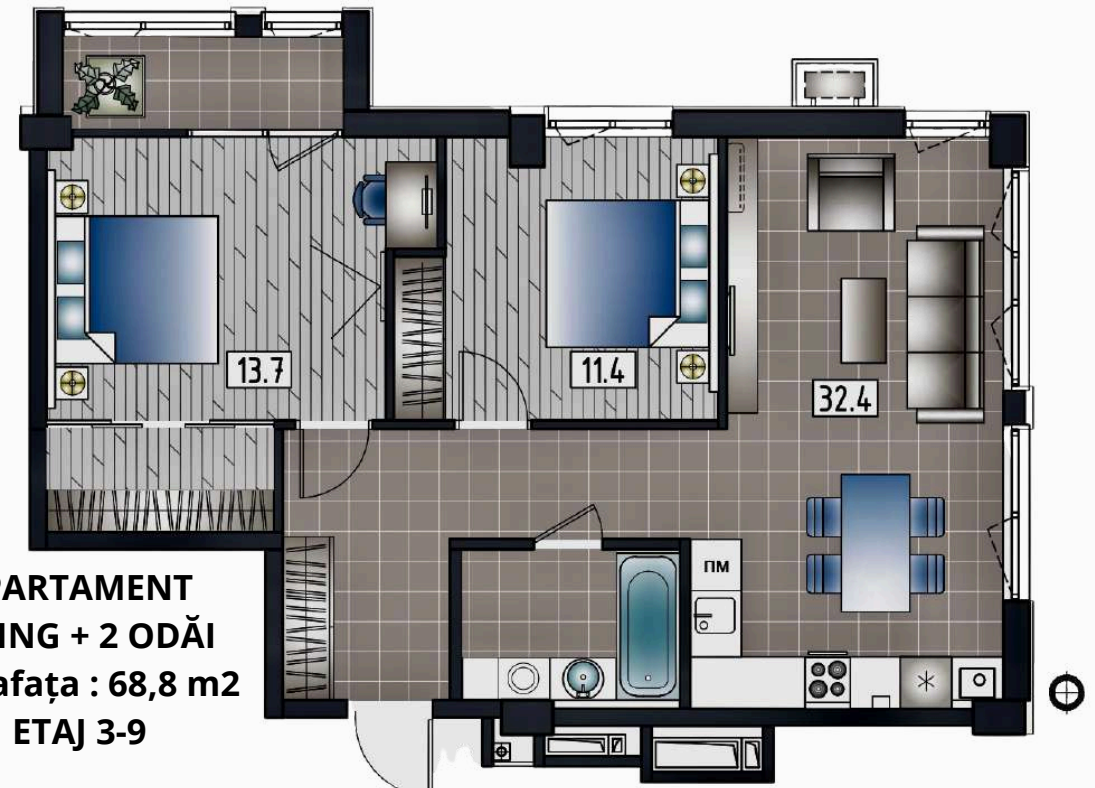

TOPCONSTRUCT

APARTAMENT LIVING + 1 ODAIE Suprafața : 47,7 m2
ETAJ 1-7

APARTAMENT LIVING + 2 ODĂI
Suprafața : 71,9 m2
ETAJ 1-7

APARTAMENT LIVING + 1 ODAIE
Suprafața : 50,6 m2
ETAJ 1-7

BLOC 6 ETAJ 8-9

DATE DE CONTACT: