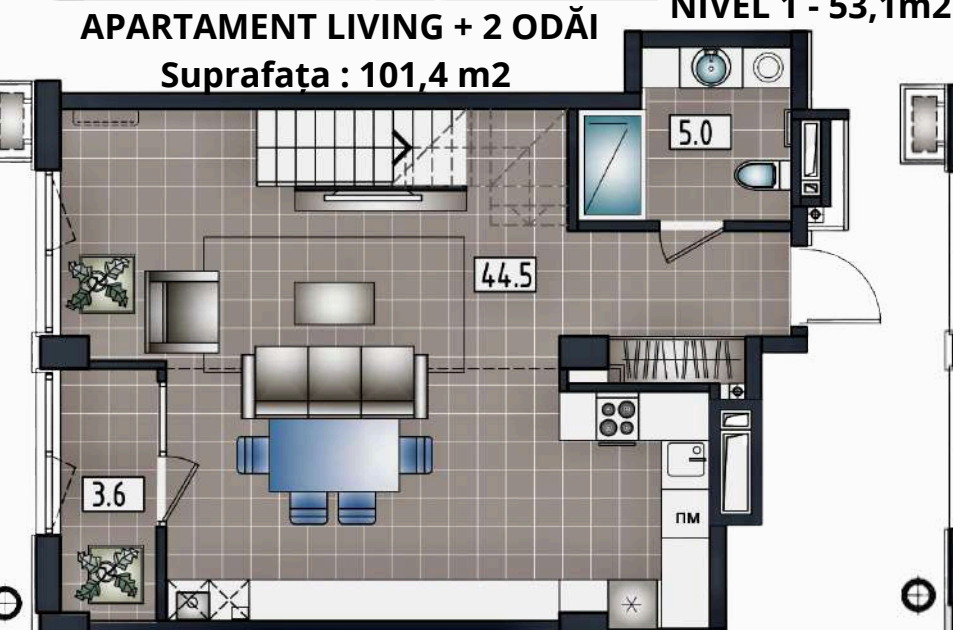

TOPCONSTRUCT

APARTAMENT LIVING + 1 ODAIE Suprafața : 47,7 m2
ETAJ 1-7

APARTAMENT LIVING + 2 ODĂI
Suprafața : 71,9 m2
ETAJ 1-7

APARTAMENT LIVING + 1 ODAIE
Suprafața : 50,6 m2
ETAJ 1-7

BLOC 6 ETAJ 8-9

DATE DE CONTACT: