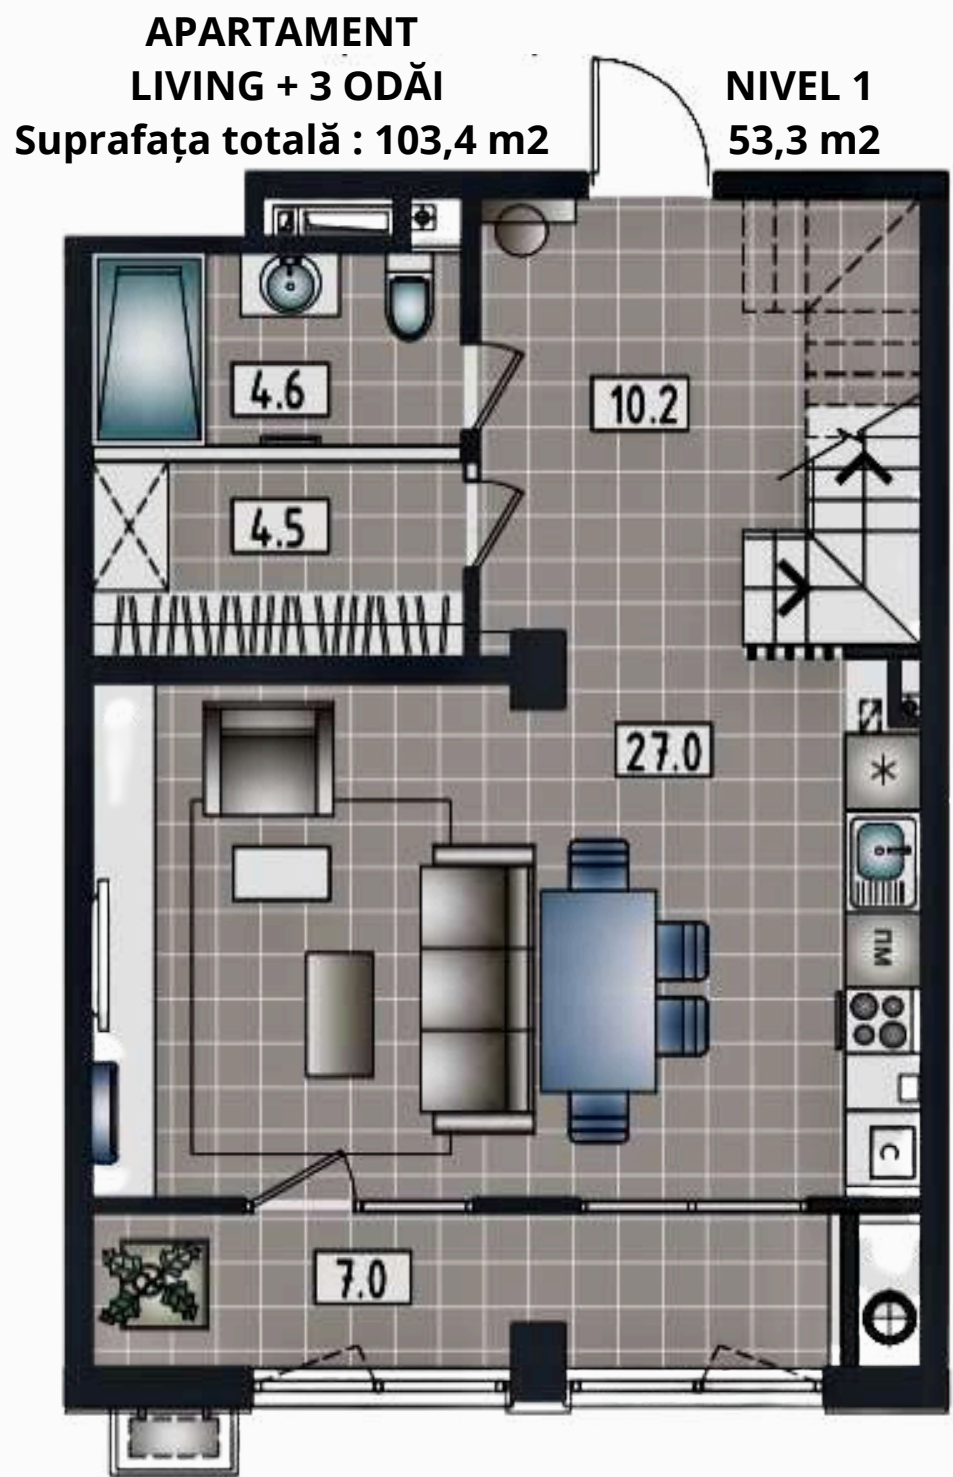

**APARTAMENT
LIVING + 1 ODAIE**
Suprafața : 57,1 m²

**APARTAMENT
LIVING + 1 ODAIE**
Suprafața : 57,1 m²

BLOC 5 ETAJ 2-7

**APARTAMENT
LIVING + 2 ODĂI**
Suprafața totală : 82,2 m²
ETAJ 1-9

**APARTAMENT
LIVING + 2 ODĂI**
Suprafața totală : 82,8 m²
ETAJ 1-9

**APARTAMENT
LIVING + 1 ODAIE**
Suprafața : 55,9 m²

**APARTAMENT
LIVING + 1 ODAIE**
Suprafața : 55,9 m²

BLOC 5 ETAJ 8-9

APARTAMENT
LIVING + 2 ODĂI
Suprafața : 82,2 m2
ETAJ 1-9

APARTAMENT
LIVING + 2 ODĂI
Suprafața : 82,8 m2
ETAJ 1-9

TOPCONSTRUCT

BLOC 6 ETAJ 1

APARTAMENT
LIVING + 2 ODĂI
Suprafața : 68,9 m2
ETAJ 1-9

APARTAMENT
LIVING + 2 ODĂI
Suprafața : 65,4 m2
ETAJ 1-2

APARTAMENT
LIVING + 1 ODAIE
Suprafața : 52,2 m2
ETAJ 1-7

APARTAMENT LIVING + 2 ODĂI
Suprafața totală : 89,3 m2
ETAJ 1-9