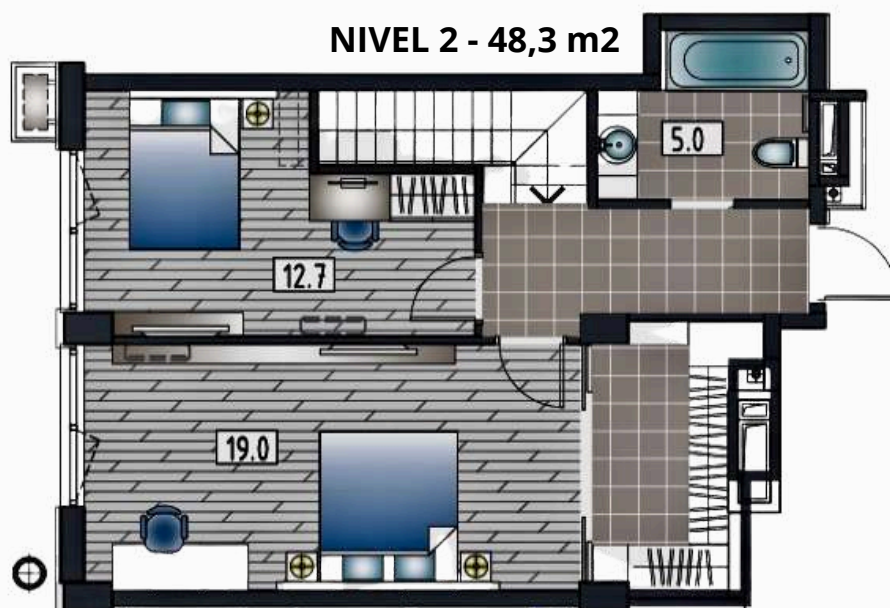

**APARTAMENT
LIVING + 1 ODAIE**
Suprafața : 50,6 m2
ETAJ 1-7

APARTAMENT LIVING + 1 ODAIE
Suprafața : 47,7 m2 ETAJ 1-7

APARTAMENT LIVING + 2 ODĂI
Suprafața : 71,9 m2. ETAJ 1-7

BLOC 6 ETAJ 3-7

APARTAMENT LIVING + 2 ODĂI
Suprafața totală : 89,3 m2
ETAJ 1-9

TOPCONSTRUCT

APARTAMENT LIVING + 1 ODAIE Suprafața : 47,7 m2
ETAJ 1-7

APARTAMENT LIVING + 2 ODĂI
Suprafața : 71,9 m2
ETAJ 1-7

APARTAMENT LIVING + 1 ODAIE
Suprafața : 50,6 m2
ETAJ 1-7

BLOC 6 ETAJ 8-9

DATE DE CONTACT: