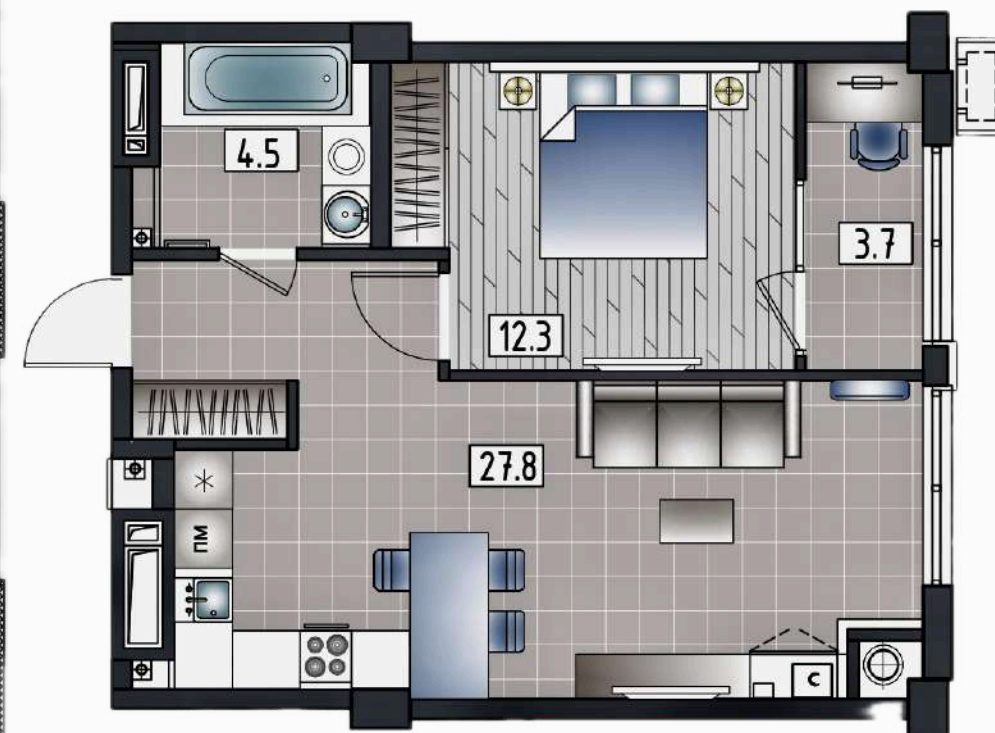

nivel 2(53.6)

BLOC 3 ETAJ 1

APARTAMENT LIVING + 2 ODĂI
Suprafața totală : 89,4 m2 ETAJ 1-9

APARTAMENT LIVING + 1 ODAIE
Suprafața totală : 55,4 m2

APARTAMENT LIVING + 1 ODAIE
Suprafața totală : 48,3 m2 ETAJ 1-7

APARTAMENT LIVING + 2 ODĂI
Suprafața totală : 74,2 m2 ETAJ 1-9

APARTAMENT LIVING + 1 ODAIE
Suprafața totală : 45,4 m2 ETAJ 1-7

APARTAMENT LIVING + 1 ODAIE
Suprafața totală : 48,3 m2 ETAJ 1-7

APARTAMENT LIVING + 2 ODĂI
Suprafața totală : 89,6 m2 ETAJ 1-9