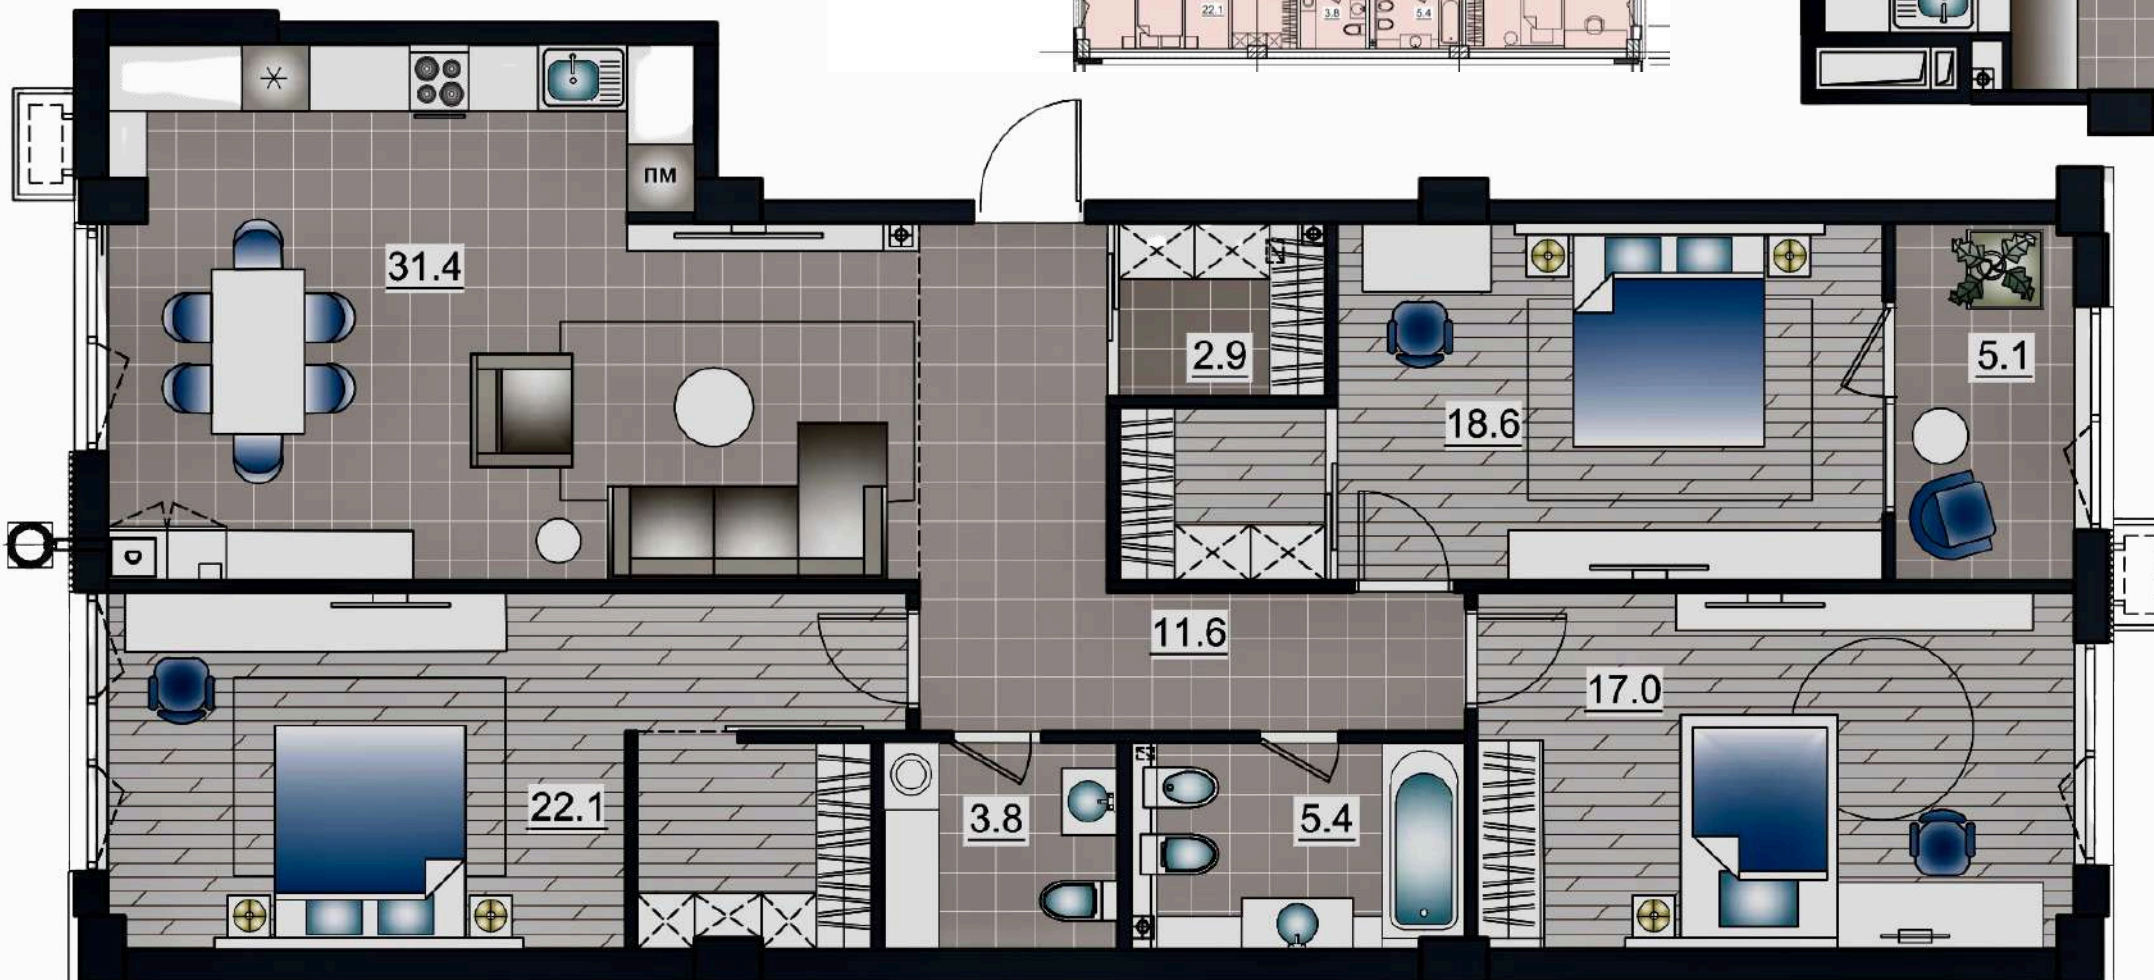

APARTAMENT LIVING + 3 ODĂI
Suprafața totală : 87,9 m2
ETAJ 7-8

APARTAMENT LIVING + 3 ODĂI
Suprafața totală : 120.6 m2

BLOC 1 ETAJ 9

APARTAMENT LIVING + 2 ODĂI
Suprafața totală : 86,2 m2

APARTAMENT LIVING + 1 ODĂIE
Suprafața totală : 49.9 m2

APARTAMENT LIVING + 1 ODĂIE
Suprafața totală : 63.4 m2

BLOC 2 ETAJ 1

APARTAMENT LIVING + 2 ODĂI
Suprafața totală : 89,9 m2
ETAJ 1-9

APARTAMENT LIVING + 1 ODAIE
Suprafața totală : 50,0 m2
ETAJ 1-7

APARTAMENT LIVING + 2 ODĂI
Suprafața totală : 69,3 m2
ETAJ 1-7

APARTAMENT LIVING + 1 ODAIE
Suprafața totală : 47,3 m2
ETAJ 1-7

APARTAMENT LIVING + 2 ODĂI
Suprafața totală : 83,2 m2
ETAJ 1-7

APARTAMENT LIVING + 3 ODĂI
Suprafața totală : 117,9 m2

BLOC 2 ETAJ 2-7

APARTAMENT LIVING + 2 ODĂI
Suprafața totală : 89,9 m2
ETAJ 1-9