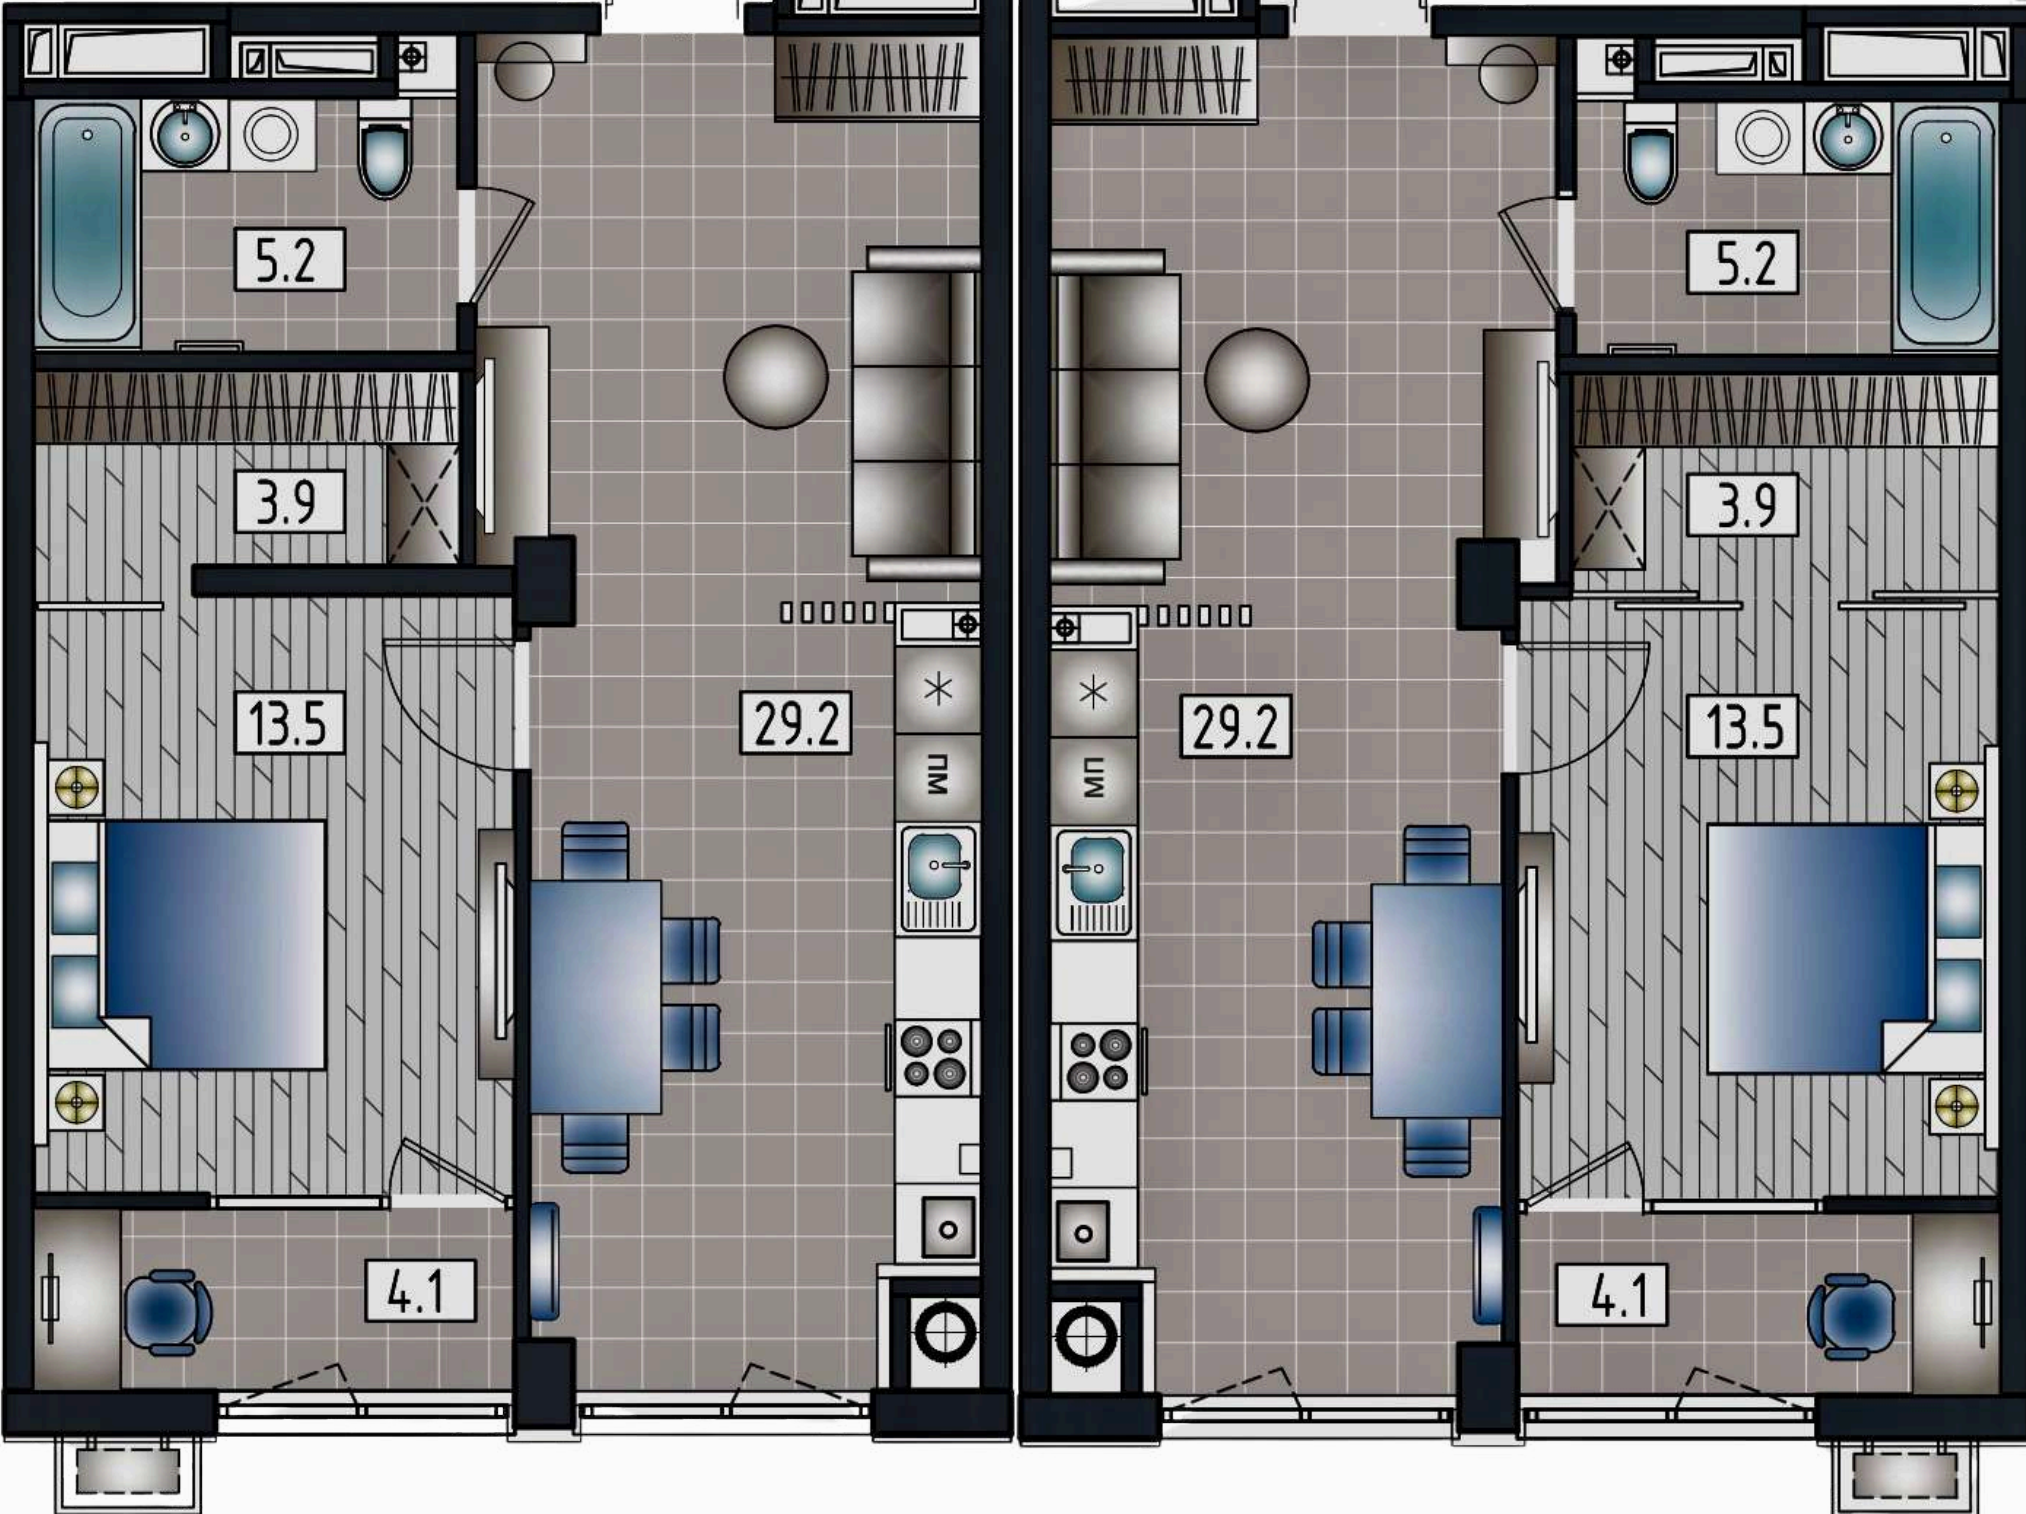

**APARTAMENT
LIVING + 1 ODAIE**
Suprafața : 55,9 m²

**APARTAMENT
LIVING + 1 ODAIE**
Suprafața : 55,9 m²