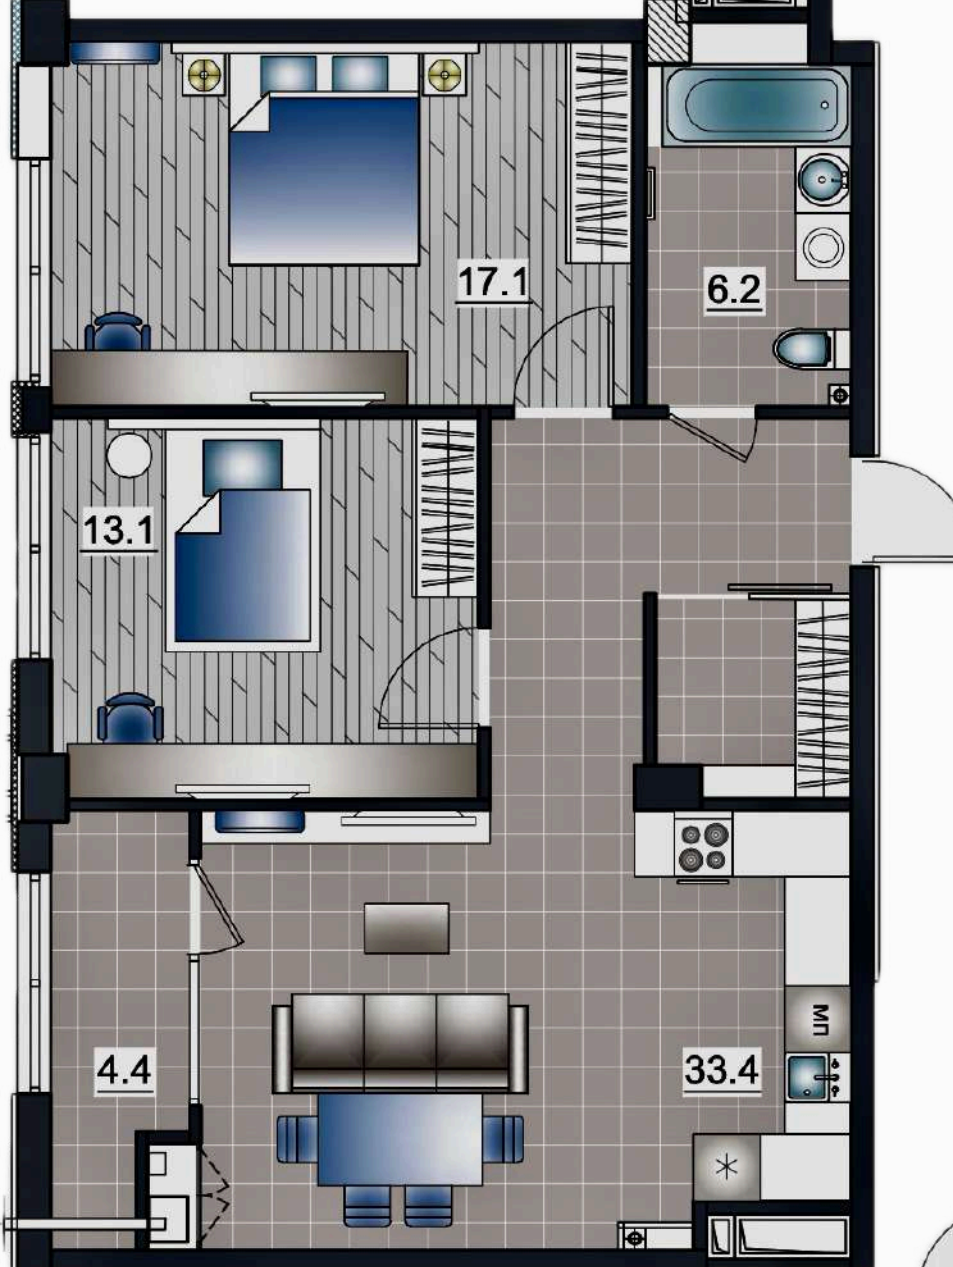

TOPCONSTRUCT

APARTAMENT LIVING + 2 ODĂI
Suprafața totală : 89,4 m2 ETAJ 1-9

APARTAMENT LIVING + 2 ODĂI
Suprafața totală : 73,3 m2 ETAJ 2-9

APARTAMENT LIVING + 2 ODĂI
Suprafața totală : 88,5 m2

nivel 1(41.7)

nivel 2(39.9)

APARTAMENT LIVING + 2 ODĂI
Suprafața totală : 88,5 m2 NIVEL 1 45,0 m2

NIVEL 2 43,5 m2

APARTAMENT LIVING + 2 ODĂI
Suprafața totală : 88,5 m2

NIVEL 1 45,0 m2

NIVEL 2 43,5 m2

APARTAMENT LIVING + 2 ODĂI
Suprafața totală : 74,2 m2 ETAJ 1-9

APARTAMENT LIVING + 2 ODĂI
Suprafața totală : 89,6 m2 ETAJ 1-9

BLOC 4 ETAJ 1

APARTAMENT LIVING + 3 ODĂI
Suprafața totală : 117,9 m2

APARTAMENT LIVING + 2 ODĂI
Suprafața totală : 83,2 m2
ETAJ 1-7

APARTAMENT LIVING + 2 ODĂI
Suprafața totală : 89,9 m2
ETAJ 1-9