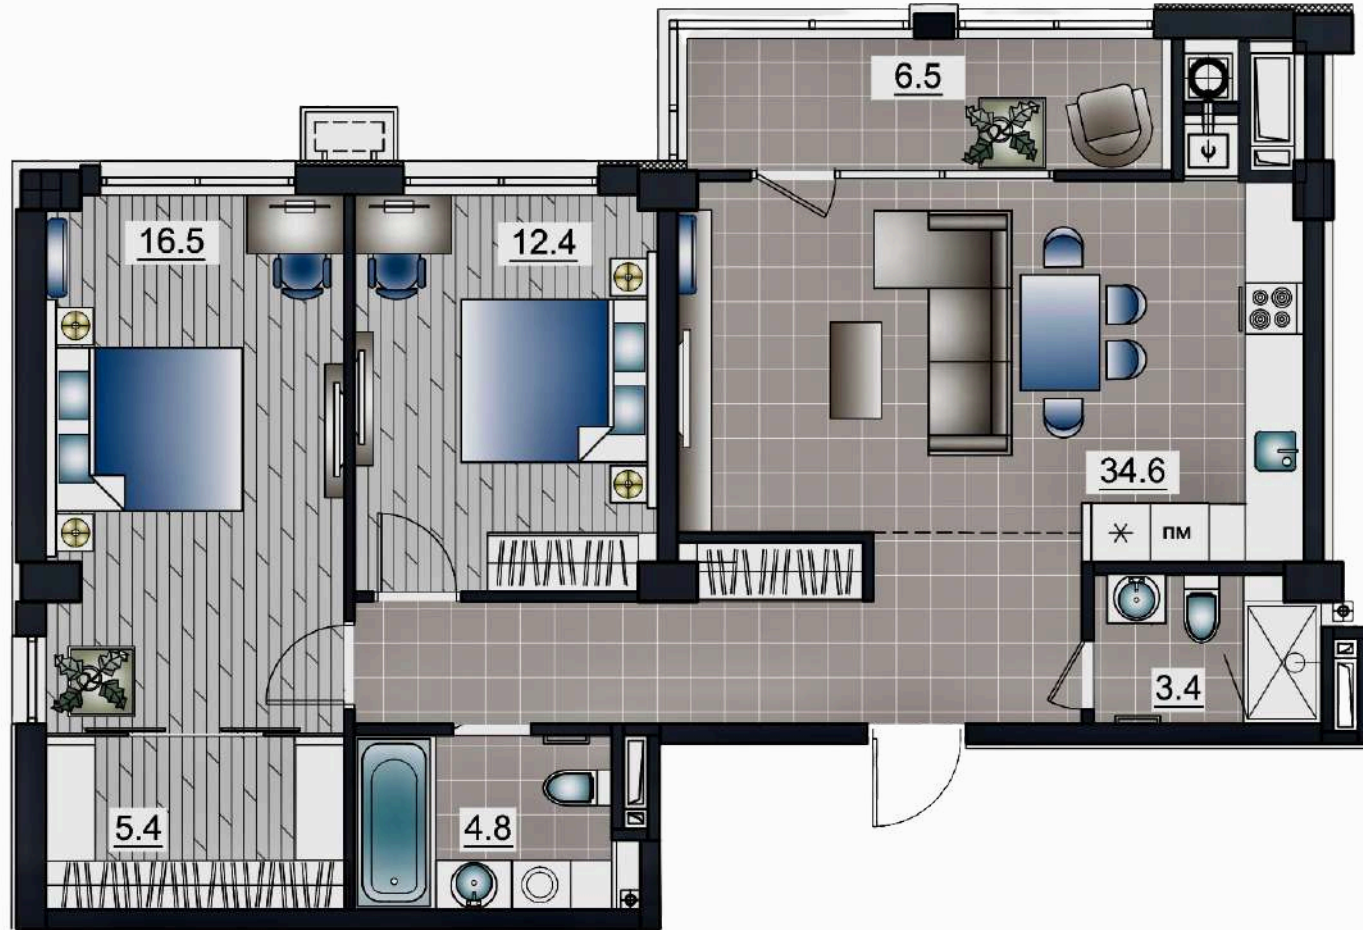

APARTAMENT LIVING + 1 ODAIE
Suprafața totală : 49,8 m2

APARTAMENT LIVING + 2 ODĂI
Suprafața totală : 92,6 m2
ETAJ 1-9

APARTAMENT LIVING + 2 ODĂI
Suprafața totală : 82 m2

APARTAMENT LIVING + 1 ODAIE
Suprafața totală : 49,8 m2

APARTAMENT LIVING + 1 ODAIE
Suprafața totală : 56,5 m2

BLOC 1 ETAJ 2-3

APARTAMENT LIVING + 2 ODĂI
Suprafața totală : 86,5 m2. ETAJ 2-8

APARTAMENT LIVING + 2 ODĂI
Suprafața totală : 83,6 m2
ETAJ 1-6

APARTAMENT LIVING + 1 ODAIE
Suprafața totală : 75,7 m2 ETAJ 2-3, 7-8

APARTAMENT LIVING + 2 ODĂI
Suprafața totală : 72,3 m2
ETAJ 2-8

APARTAMENT LIVING + 1 ODAIE
Suprafața totală : 48,2 m2
ETAJ 2-9

VARIANTA 1

VARIANTA 2

APARTAMENT LIVING + 1 ODAIE
Suprafața totală : 48,2 m2
ETAJ 2-9

APARTAMENT LIVING + 2 ODĂIE
Suprafața totală : 72,3 m2
ETAJ 2-9

APARTAMENT LIVING + 2 ODĂI
Suprafața totală : 79,2 m2
ETAJ 4-6

BLOC 1 ETAJ 7-8

APARTAMENT LIVING + 2 ODĂI
Suprafața totală : 83,6 m2
ETAJ 1-6