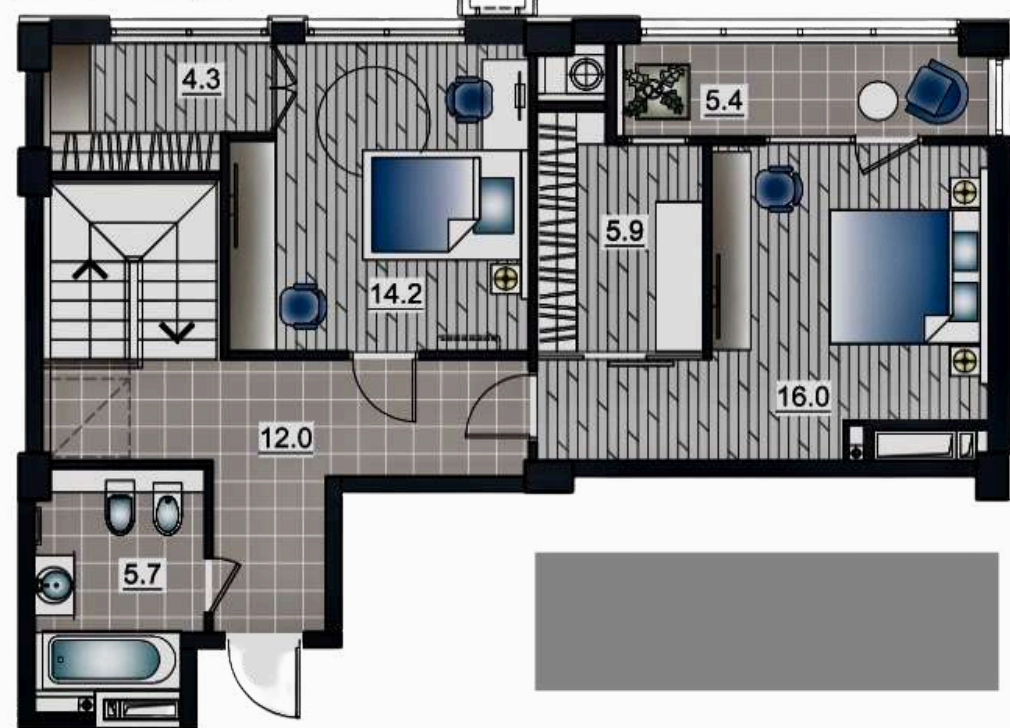

APARTAMENT LIVING + 1 ODAIE
Suprafața totală : 44,0 m2
ETAJ 2-9

APARTAMENT LIVING + 2 ODĂI
Suprafața totală : 83,8 m2
ETAJ 1-7

BLOC 2 ETAJ 8-9

APARTAMENT LIVING + 3 ODĂI

Suprafața totală : 130.0 m2

nivel 1(66.5)

APARTAMENT LIVING + 3 ODĂI

Suprafața totală : 134,2 m2

nivel 2(65.9)

NIVEL 2 63,5 m2

nivel 1(68.3)

APARTAMENT LIVING + 2 ODĂI

Suprafața totală : 93,9 m2

nivel 1(48.6)