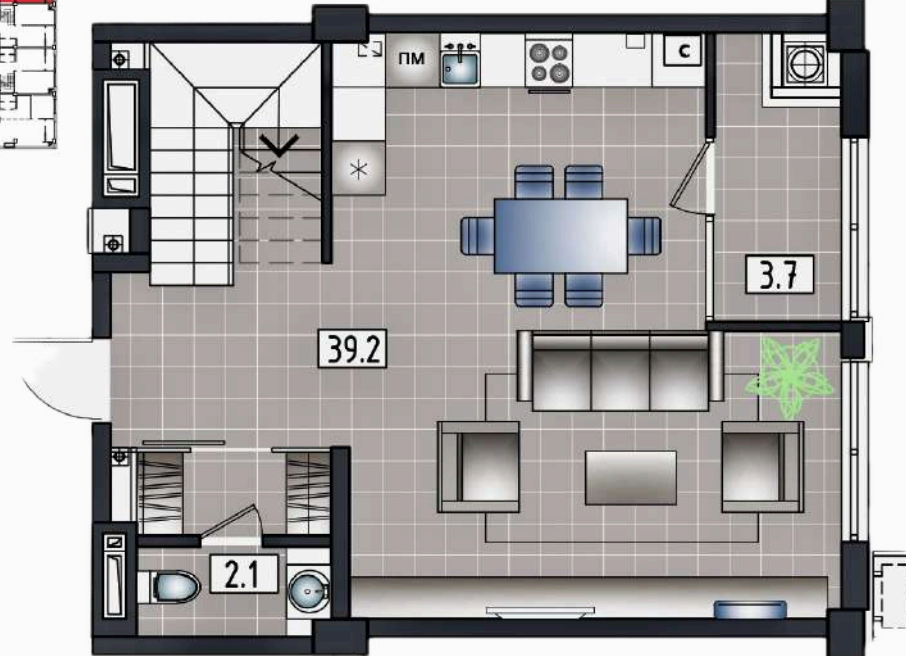

TOPCONSTRUCT

APARTAMENT LIVING + 2 ODĂI
Suprafața totală : 89,4 m2 ETAJ 1-9

APARTAMENT LIVING + 2 ODĂI
Suprafața totală : 73,3 m2 ETAJ 2-9

APARTAMENT LIVING + 2 ODĂI
Suprafața totală : 88,5 m2

nivel 1(41.7)

nivel 2(39.9)

APARTAMENT LIVING + 2 ODĂI
Suprafața totală : 88,5 m2 NIVEL 1 45,0 m2

NIVEL 2 43,5 m2

APARTAMENT LIVING + 2 ODĂI
Suprafața totală : 88,5 m2

NIVEL 1 45,0 m2

NIVEL 2 43,5 m2

APARTAMENT LIVING + 2 ODĂI
Suprafața totală : 74,2 m2 ETAJ 1-9