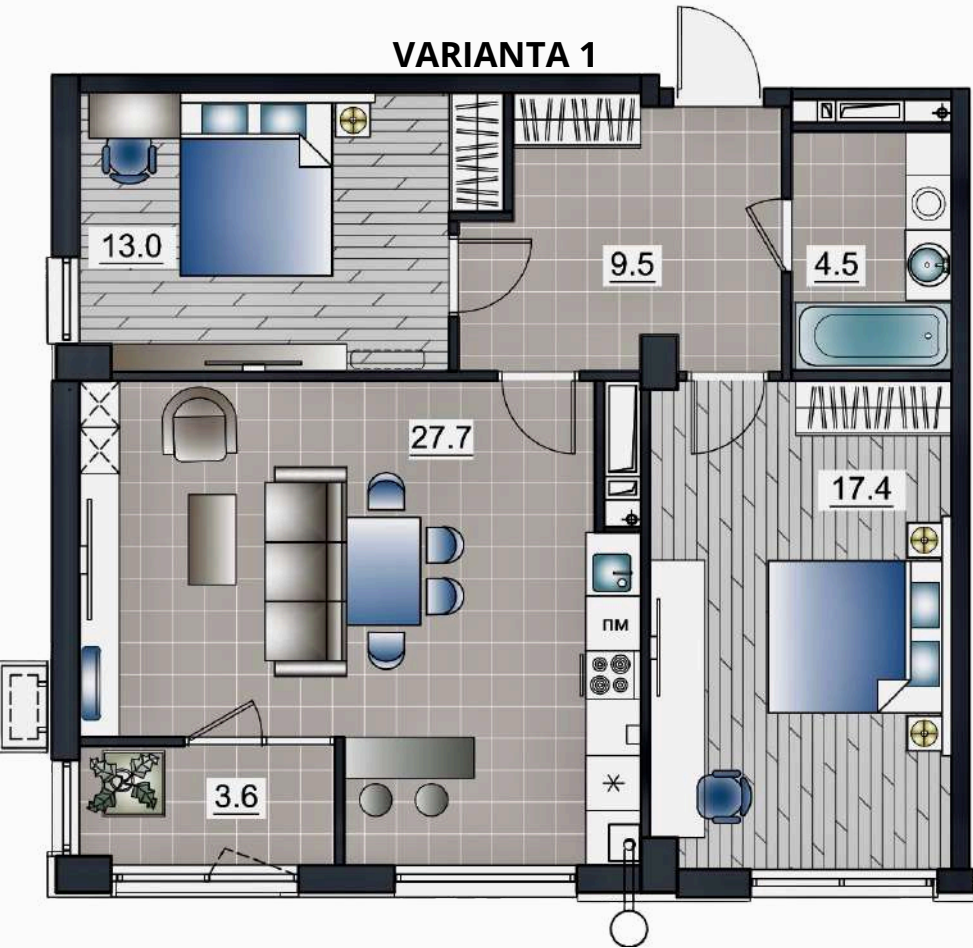

APARTAMENT LIVING + 1 ODAIE
Suprafața totală : 49,8 m2

APARTAMENT LIVING + 2 ODĂI
Suprafața totală : 92,6 m2
ETAJ 1-9

APARTAMENT LIVING + 2 ODĂI
Suprafața totală : 82 m2

APARTAMENT LIVING + 1 ODAIE
Suprafața totală : 49,8 m2

APARTAMENT LIVING + 1 ODAIE
Suprafața totală : 56,5 m2

BLOC 1 ETAJ 2-3

APARTAMENT LIVING + 2 ODĂI
Suprafața totală : 86,5 m2. ETAJ 2-8

APARTAMENT LIVING + 2 ODĂI
Suprafața totală : 83,6 m2
ETAJ 1-6

APARTAMENT LIVING + 1 ODAIE
Suprafața totală : 75,7 m2 ETAJ 2-3, 7-8

APARTAMENT LIVING + 2 ODĂI
Suprafața totală : 72,3 m2
ETAJ 2-8

APARTAMENT LIVING + 1 ODAIE
Suprafața totală : 48,2 m2
ETAJ 2-9

VARIANTA 1

VARIANTA 2

APARTAMENT LIVING + 1 ODAIE
Suprafața totală : 48,2 m2
ETAJ 2-9

APARTAMENT LIVING + 2 ODĂIE
Suprafața totală : 72,3 m2
ETAJ 2-9

APARTAMENT LIVING + 2 ODĂI
Suprafața totală : 79,2 m2
ETAJ 4-6

BLOC 1 ETAJ 7-8

APARTAMENT LIVING + 2 ODĂI
Suprafața totală : 83,6 m2
ETAJ 1-6