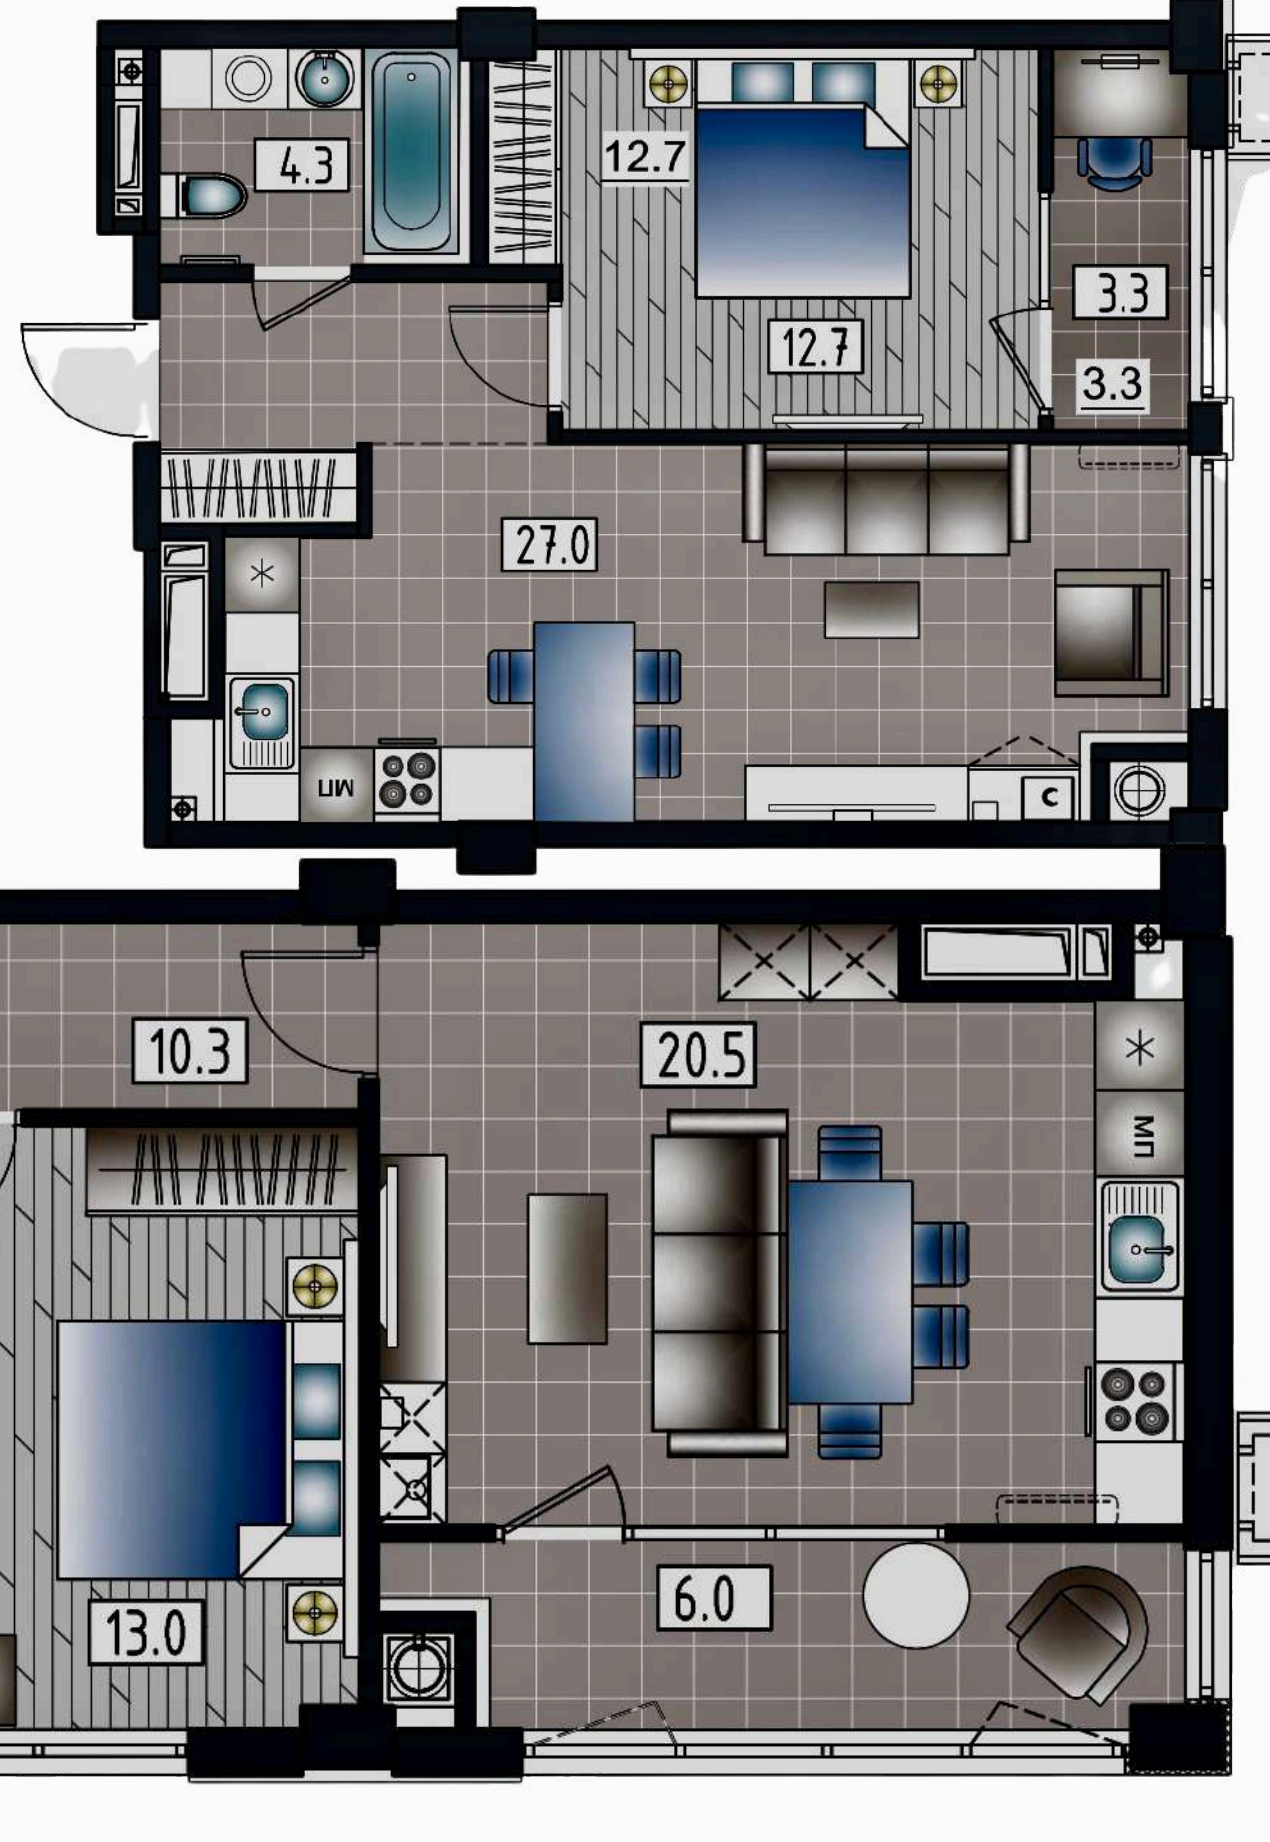

APARTAMENT LIVING + 2 ODĂI
Suprafața totală : 89,9 m²
ETAJ 1-9

APARTAMENT LIVING + 2 ODĂI
Suprafața totală : 83,2 m²
ETAJ 1-7

APARTAMENT LIVING + 1 ODAI Suprafața totală : 47,3 m² ETAJ 1-7

APARTAMENT LIVING + 1 ODAIE
Suprafața totală : 50,0 m²
ETAJ 1-7

APARTAMENT LIVING + 2 ODĂI
Suprafața totală : 71,4 m²
ETAJ 2-7

APARTAMENT LIVING + 1 ODAI Suprafața totală : 47,3 m² ETAJ 1-7

BLOC 4 ETAJ 8-9

8

9

APARTAMENT LIVING + 2 ODĂI
Suprafața totală : 89,9 m2
ETAJ 1-9