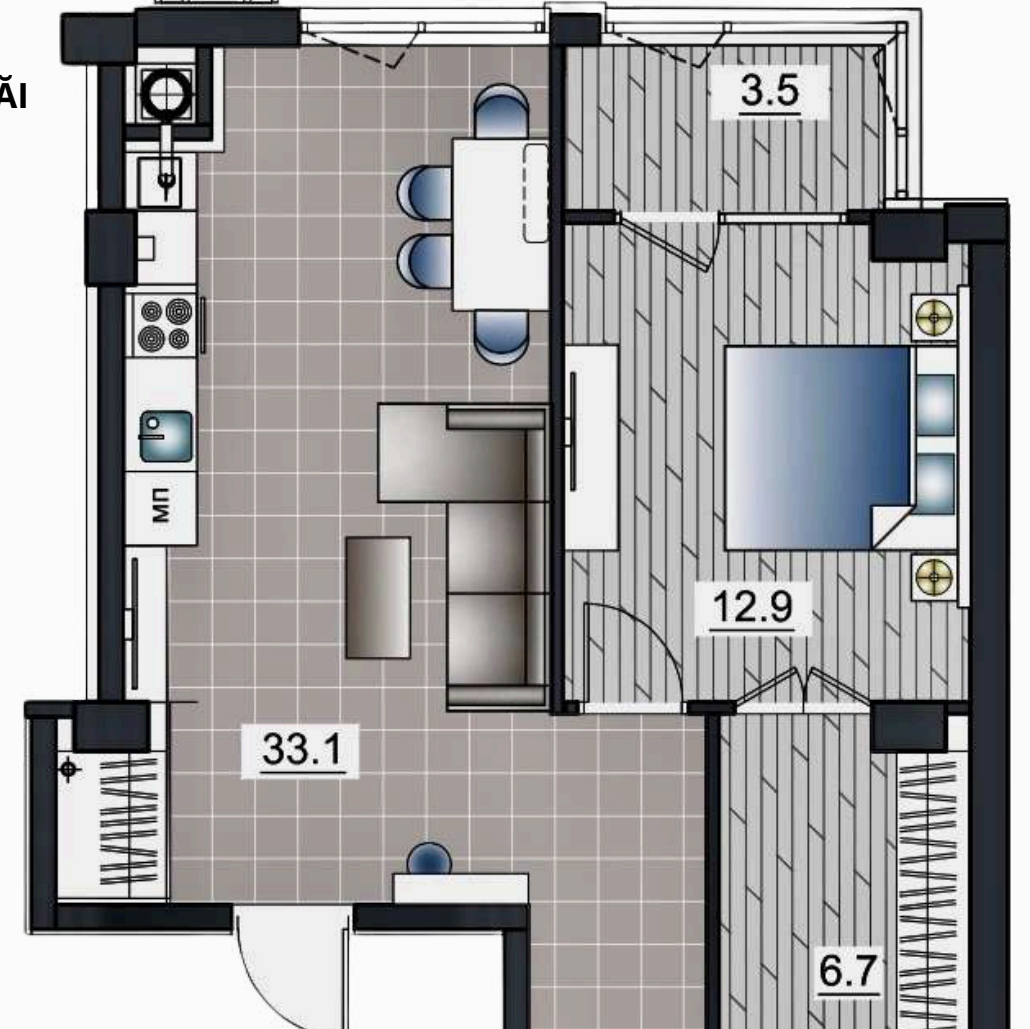

**ANSAMBLU REZIDENȚIAL
CU PARCARE SUBTERANĂ**
mun. Cahul, str. I. L. Caragiale nr. 16
intersecție cu str. Vasile Stroescu

BLOC 1 ETAJ 1

APARTAMENT LIVING + 1 ODAIE
Suprafața totală : 75,7 m2

APARTAMENT LIVING + 1 ODAIE
Suprafața totală : 56,5 m2

APARTAMENT LIVING + 1 ODAIE
Suprafața totală : 49,8 m2

APARTAMENT LIVING + 2 ODĂI
Suprafața totală : 92,6 m2
ETAJ 1-9

APARTAMENT LIVING + 2 ODĂI
Suprafața totală : 82 m2

APARTAMENT LIVING + 1 ODAIE
Suprafața totală : 49,8 m2

APARTAMENT LIVING + 1 ODAIE
Suprafața totală : 56,5 m2

BLOC 1 ETAJ 2-3

APARTAMENT LIVING + 2 ODĂI
Suprafața totală : 86,5 m2. ETAJ 2-8

APARTAMENT LIVING + 2 ODĂI
Suprafața totală : 83,6 m2
ETAJ 1-6

APARTAMENT LIVING + 1 ODAIE
Suprafața totală : 75,7 m2 ETAJ 2-3, 7-8