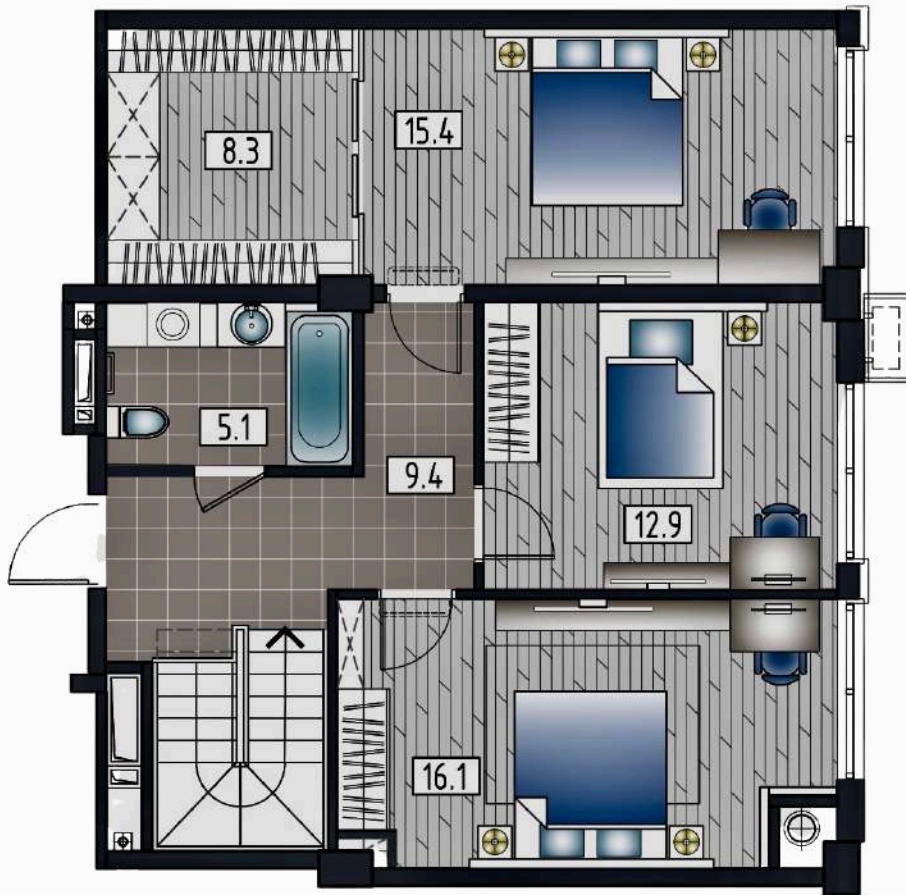

APARTAMENT LIVING + 2 ODĂI
Suprafața totală : 71,4 m²
ETAJ 2-7

APARTAMENT LIVING + 1 ODAI Suprafața totală : 47,3 m² ETAJ 1-7

BLOC 4 ETAJ 8-9

8

9

APARTAMENT LIVING + 2 ODĂI
Suprafața totală : 89,9 m2
ETAJ 1-9

APARTAMENT LIVING + 3 ODĂI
Suprafața totală : 111,7 m2

NIVEL 1 - 44,5 M2

NIVEL 2 - 67,2 M2

NIVEL 2 - 45,3 M2

APARTAMENT LIVING + 3 ODĂI
Suprafața totală : 132,2 m2

NIVEL 1 - 78,6M2

NIVEL 2 - 53,6 M2

APARTAMENT LIVING + 3 ODĂI
Suprafața totală : 134,2 m2
NIVEL 2 - 65,9 M2