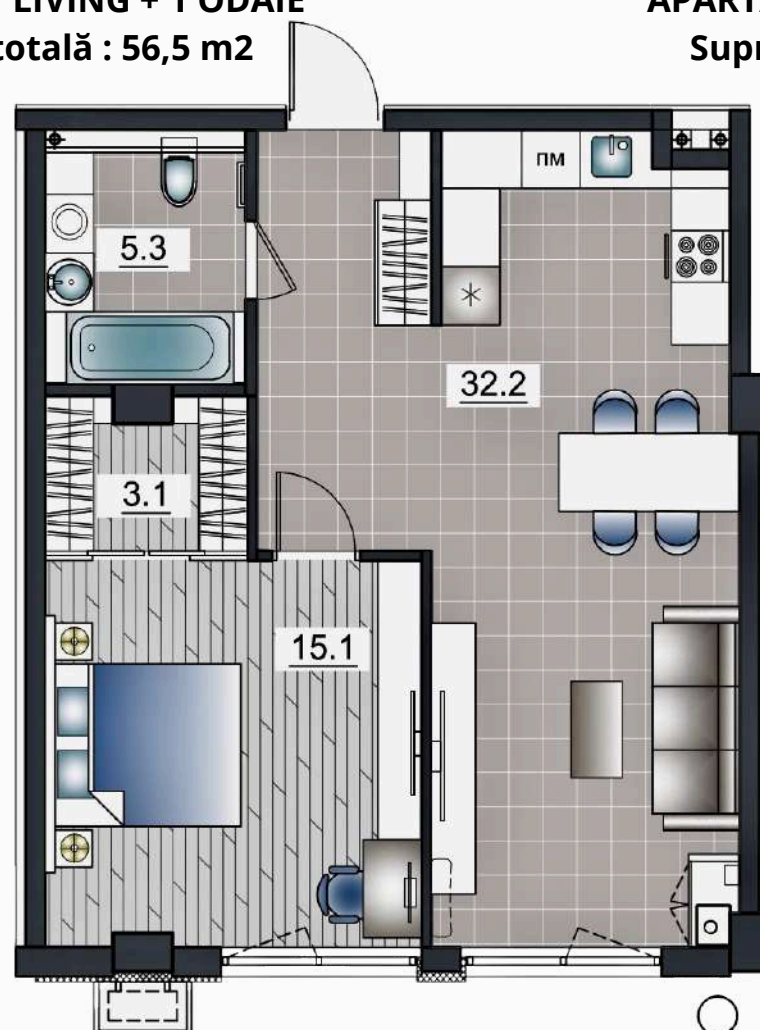

**ANSAMBLU REZIDENȚIAL
CU PARCARE SUBTERANĂ**
mun. Cahul, str. I. L. Caragiale nr. 16
intersecție cu str. Vasile Stroescu

BLOC 1 ETAJ 1

APARTAMENT LIVING + 1 ODAIE
Suprafața totală : 75,7 m2

APARTAMENT LIVING + 1 ODAIE
Suprafața totală : 56,5 m2

APARTAMENT LIVING + 1 ODAIE
Suprafața totală : 49,8 m2

APARTAMENT LIVING + 2 ODĂI
Suprafața totală : 92,6 m2
ETAJ 1-9

APARTAMENT LIVING + 2 ODĂI
Suprafața totală : 82 m2

APARTAMENT LIVING + 1 ODAIE
Suprafața totală : 49,8 m2

APARTAMENT LIVING + 1 ODAIE
Suprafața totală : 56,5 m2

BLOC 1 ETAJ 2-3

APARTAMENT LIVING + 2 ODĂI
Suprafața totală : 86,5 m2. ETAJ 2-8

APARTAMENT LIVING + 2 ODĂI
Suprafața totală : 83,6 m2
ETAJ 1-6

APARTAMENT LIVING + 1 ODAIE
Suprafața totală : 75,7 m2 ETAJ 2-3, 7-8

APARTAMENT LIVING + 2 ODĂI
Suprafața totală : 72,3 m2
ETAJ 2-8

APARTAMENT LIVING + 1 ODAIE
Suprafața totală : 48,2 m2
ETAJ 2-9

VARIANTA 1

VARIANTA 2

APARTAMENT LIVING + 1 ODAIE
Suprafața totală : 48,2 m2
ETAJ 2-9