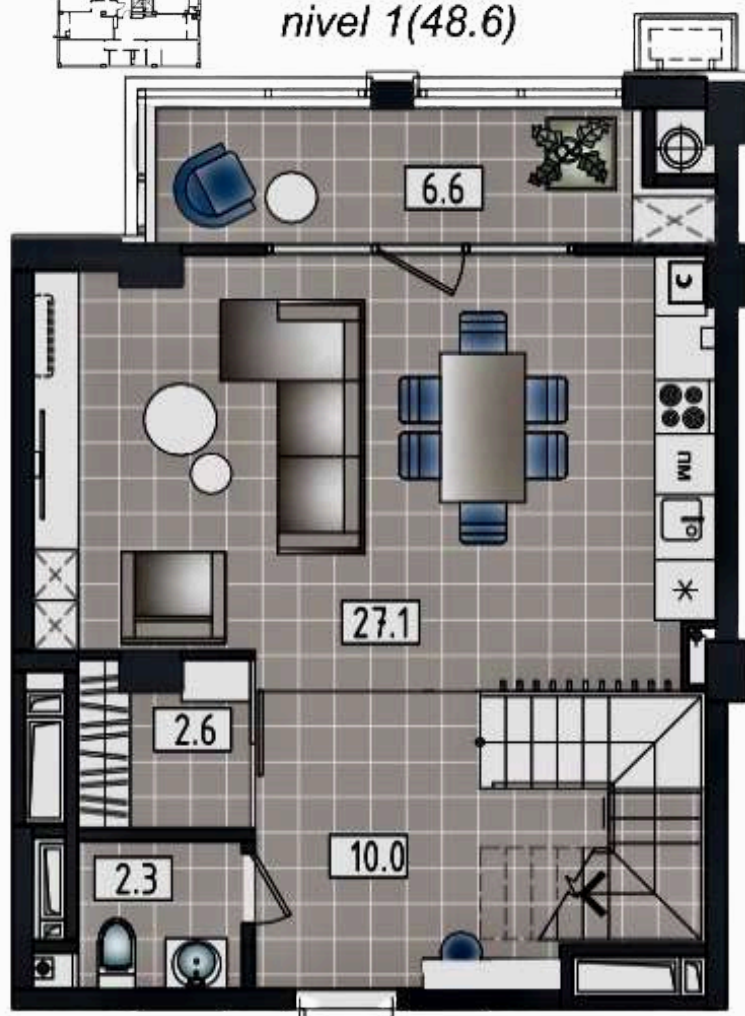

APARTAMENT LIVING + 1 ODAIE
Suprafața totală : 44,0 m2
ETAJ 2-9

APARTAMENT LIVING + 2 ODĂI
Suprafața totală : 83,8 m2
ETAJ 1-7

BLOC 2 ETAJ 8-9

APARTAMENT LIVING + 3 ODĂI

Suprafața totală : 130.0 m2

nivel 1(66.5)

APARTAMENT LIVING + 3 ODĂI

Suprafața totală : 134,2 m2

nivel 2(65.9)

NIVEL 2 63,5 m2

nivel 1(68.3)

APARTAMENT LIVING + 2 ODĂI

Suprafața totală : 93,9 m2

nivel 1(48.6)

APARTAMENT LIVING + 3 ODĂI

Suprafața totală : 132,2 m2

nivel 1(78.6)

TOPCONSTRUCT

nivel 1(44.5)

APARTAMENT LIVING + 3 ODĂI

Suprafața totală : 111,7 m2

nivel 2(67.2)

nivel 2(53.6)

BLOC 3 ETAJ 1

APARTAMENT LIVING + 2 ODĂI
Suprafața totală : 89,4 m2 ETAJ 1-9

APARTAMENT LIVING + 1 ODAIE
Suprafața totală : 55,4 m2

APARTAMENT LIVING + 1 ODAIE
Suprafața totală : 48,3 m2 ETAJ 1-7