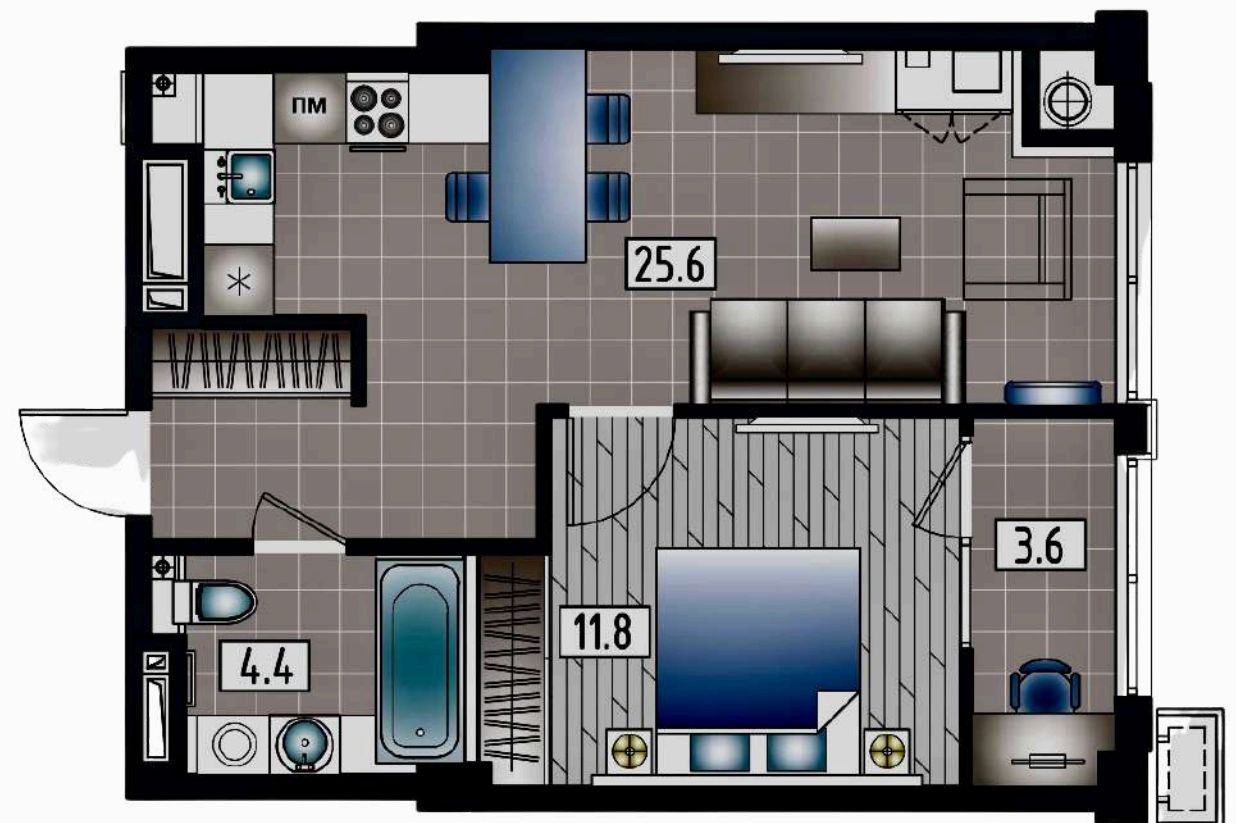

BLOC 3 ETAJ 2-7

APARTAMENT LIVING + 2 ODĂI
Suprafața totală : 89,4 m2 ETAJ 1-9

APARTAMENT LIVING + 2 ODĂI
Suprafața totală : 73,3 m2 ETAJ 2-9

APARTAMENT LIVING + 1 ODAIE
Suprafața totală : 48,3 m2 ETAJ 1-7

APARTAMENT LIVING + 2 ODĂI
Suprafața totală : 74,2 m2 ETAJ 1-9

APARTAMENT LIVING + 1 ODAIE
Suprafața totală : 45,4 m2 ETAJ 1-7

APARTAMENT LIVING + 1 ODAIE
Suprafața totală : 48,3 m2 ETAJ 1-7

BLOC 3 ETAJ 8-9