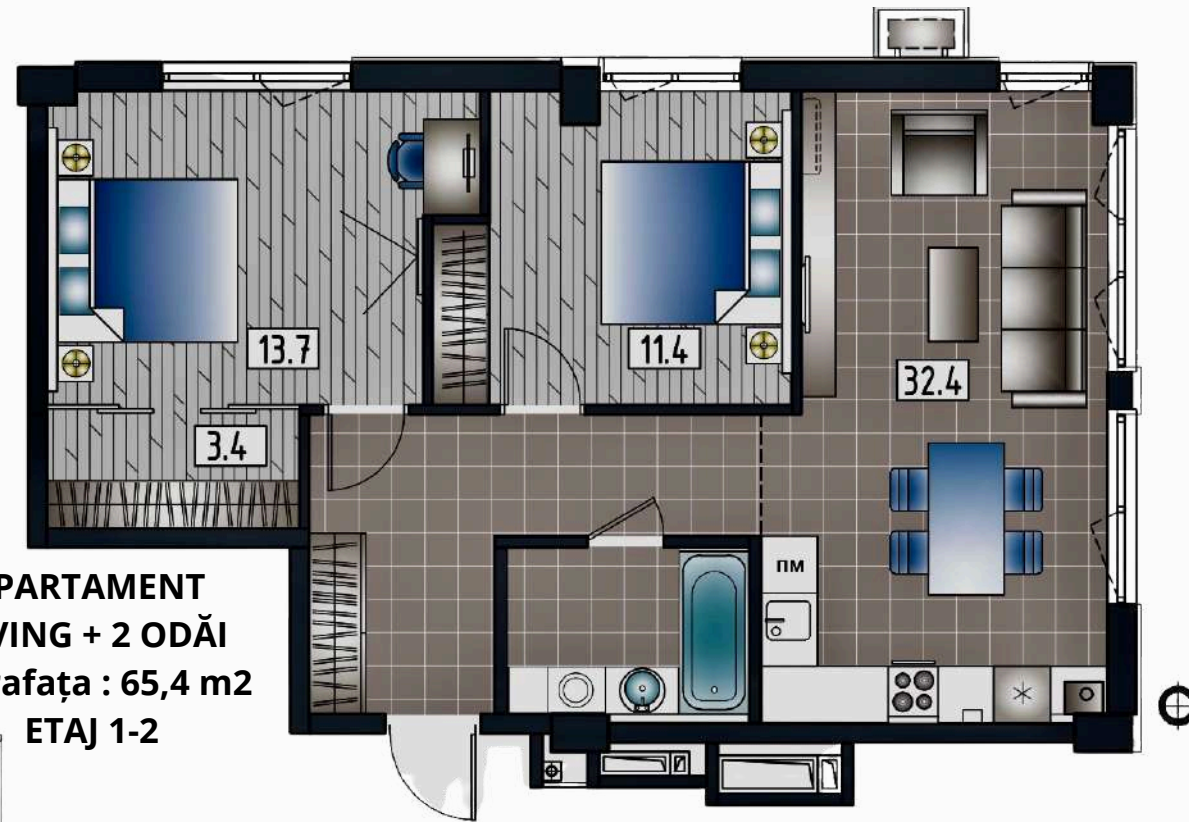

APARTAMENT LIVING + 2 ODĂI
Suprafața : 71,9 m2
ETAJ 1-7

BLOC 6 ETAJ 2

**APARTAMENT
LIVING + 2 ODĂI**
Suprafața : 68,9 m2
ETAJ 1-9

**APARTAMENT
LIVING + 1 ODAIE**
Suprafața : 52,2 m2
ETAJ 1-7

**APARTAMENT
LIVING + 2 ODĂI**
Suprafața : 65,4 m2
ETAJ 1-2

APARTAMENT LIVING + 2 ODĂI
Suprafața totală : 89,3 m2
ETAJ 1-9

**APARTAMENT
LIVING + 2 ODĂI**
Suprafața : 81,8 m2
ETAJ 2-9

**APARTAMENT
LIVING + 2 ODĂI**
Suprafața : 81,8 m2
ETAJ 2-8

**APARTAMENT
LIVING + 2 ODĂI**
Suprafața : 82,3 m2
ETAJ 1-7