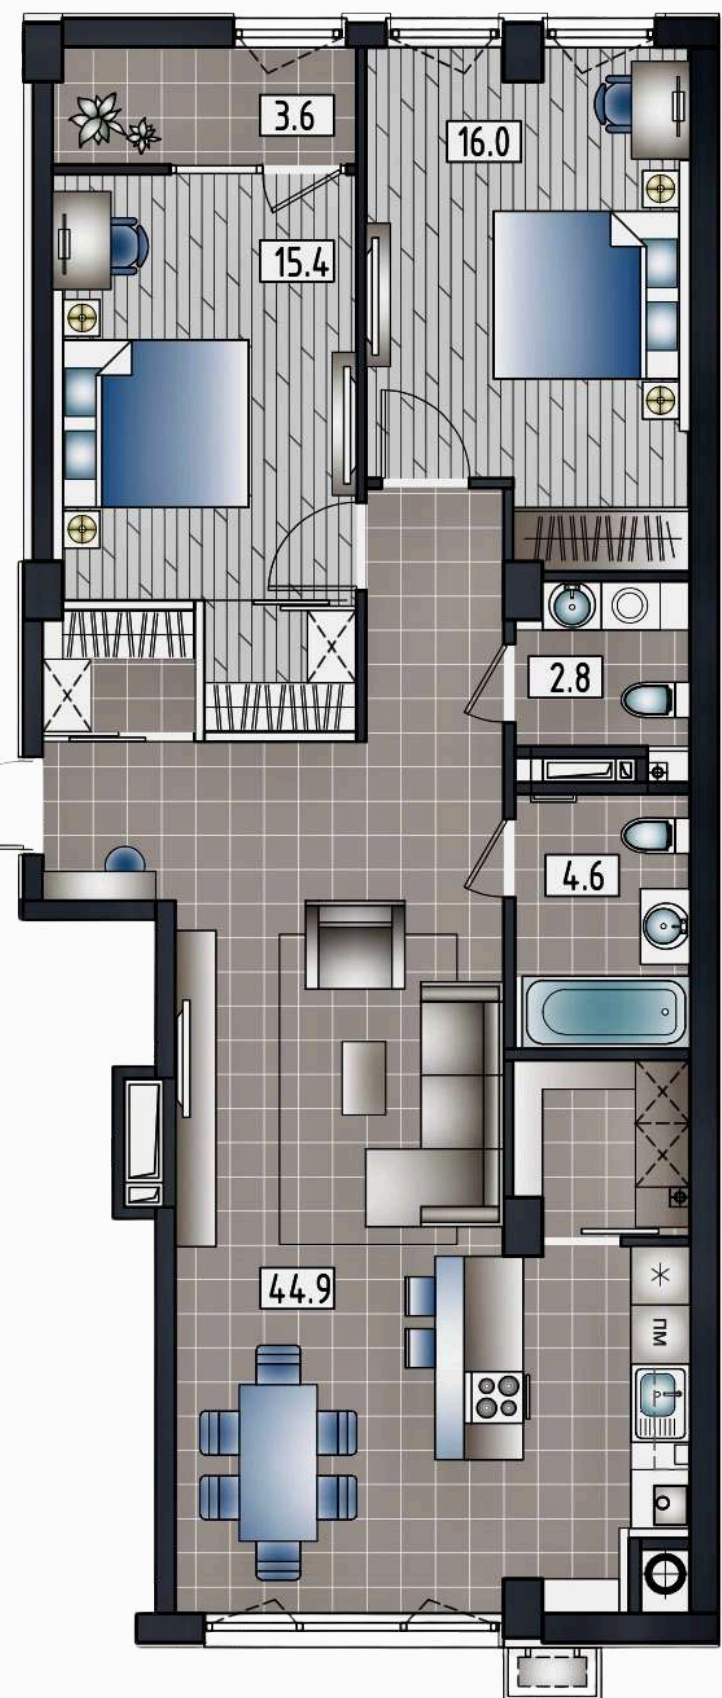

APARTAMENT LIVING + 2 ODĂI
Suprafața totală : 74,2 m2 ETAJ 1-9

APARTAMENT LIVING + 1 ODAIE
Suprafața totală : 45,4 m2 ETAJ 1-7

APARTAMENT LIVING + 1 ODAIE
Suprafața totală : 48,3 m2 ETAJ 1-7

BLOC 3 ETAJ 8-9

APARTAMENT
LIVING + 1 ODAIE
Suprafața : 57,1 m2

APARTAMENT
LIVING + 2 ODĂI
Suprafața : 82,3 m2
ETAJ 1-7

APARTAMENT
LIVING + 1 ODAIE
Suprafața : 50,6 m2
ETAJ 1-7

APARTAMENT LIVING + 1 ODAIE Suprafața : 47,7 m2
ETAJ 1-7

APARTAMENT LIVING + 2 ODĂI
Suprafața : 71,9 m2
ETAJ 1-7

BLOC 6 ETAJ 2

**APARTAMENT
LIVING + 2 ODĂI**
Suprafața : 68,9 m2
ETAJ 1-9

**APARTAMENT
LIVING + 1 ODAIE**
Suprafața : 52,2 m2
ETAJ 1-7

**APARTAMENT
LIVING + 2 ODĂI**
Suprafața : 65,4 m2
ETAJ 1-2

APARTAMENT LIVING + 2 ODĂI
Suprafața totală : 89,3 m2
ETAJ 1-9

**APARTAMENT
LIVING + 2 ODĂI**
Suprafața : 81,8 m2
ETAJ 2-9

**APARTAMENT
LIVING + 2 ODĂI**
Suprafața : 81,8 m2
ETAJ 2-8

**APARTAMENT
LIVING + 2 ODĂI**
Suprafața : 82,3 m2
ETAJ 1-7