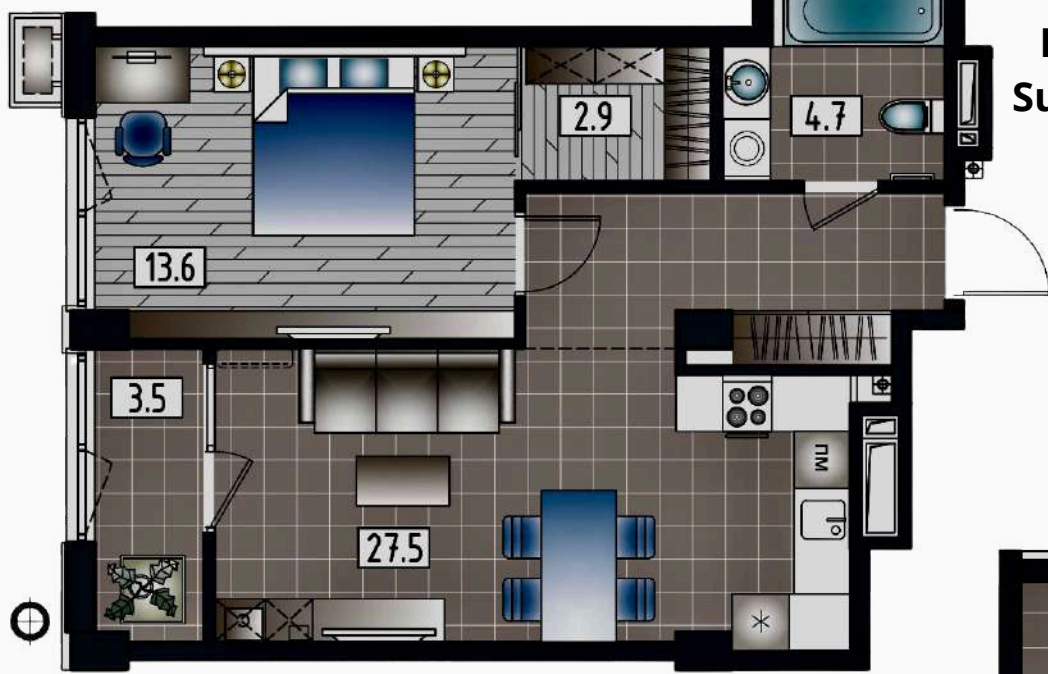

TOPCONSTRUCT

BLOC 6 ETAJ 1

APARTAMENT
LIVING + 2 ODĂI
Suprafața : 68,9 m2
ETAJ 1-9

APARTAMENT
LIVING + 2 ODĂI
Suprafața : 65,4 m2
ETAJ 1-2

APARTAMENT
LIVING + 1 ODAIE
Suprafața : 52,2 m2
ETAJ 1-7

APARTAMENT LIVING + 2 ODĂI
Suprafața totală : 89,3 m2
ETAJ 1-9

APARTAMENT
LIVING + 1 ODAIE
Suprafața : 57,1 m2

APARTAMENT
LIVING + 2 ODĂI
Suprafața : 82,3 m2
ETAJ 1-7

APARTAMENT
LIVING + 1 ODAIE
Suprafața : 50,6 m2
ETAJ 1-7

APARTAMENT LIVING + 1 ODAIE Suprafața : 47,7 m2
ETAJ 1-7