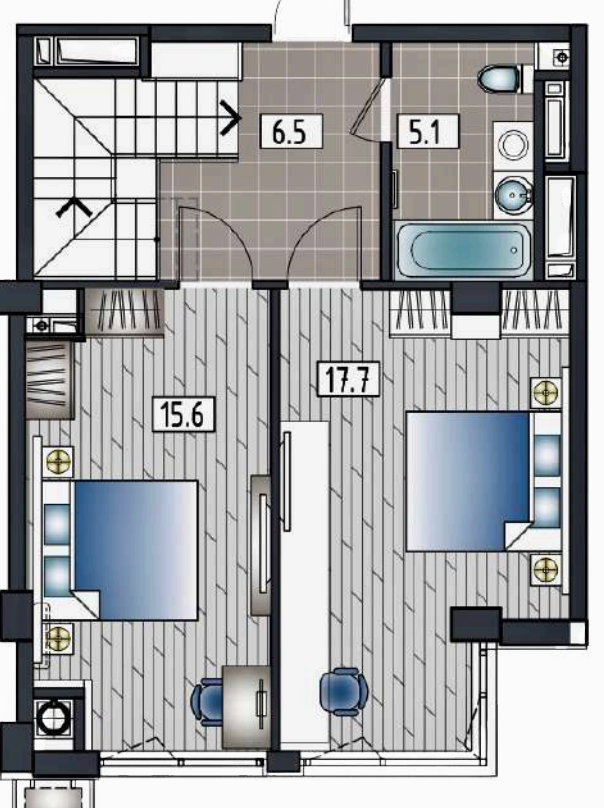

**APARTAMENT
LIVING + 1 ODAIE**
Suprafața : 50,6 m2
ETAJ 1-7

APARTAMENT LIVING + 1 ODAIE
Suprafața : 47,7 m2 ETAJ 1-7

APARTAMENT LIVING + 2 ODĂI
Suprafața : 71,9 m2. ETAJ 1-7

BLOC 6 ETAJ 3-7

APARTAMENT LIVING + 2 ODĂI
Suprafața totală : 89,3 m2
ETAJ 1-9

TOPCONSTRUCT

APARTAMENT LIVING + 1 ODAIE Suprafața : 47,7 m2
ETAJ 1-7

APARTAMENT LIVING + 2 ODĂI
Suprafața : 71,9 m2
ETAJ 1-7

APARTAMENT LIVING + 1 ODAIE
Suprafața : 50,6 m2
ETAJ 1-7

BLOC 6 ETAJ 8-9

DATE DE CONTACT: