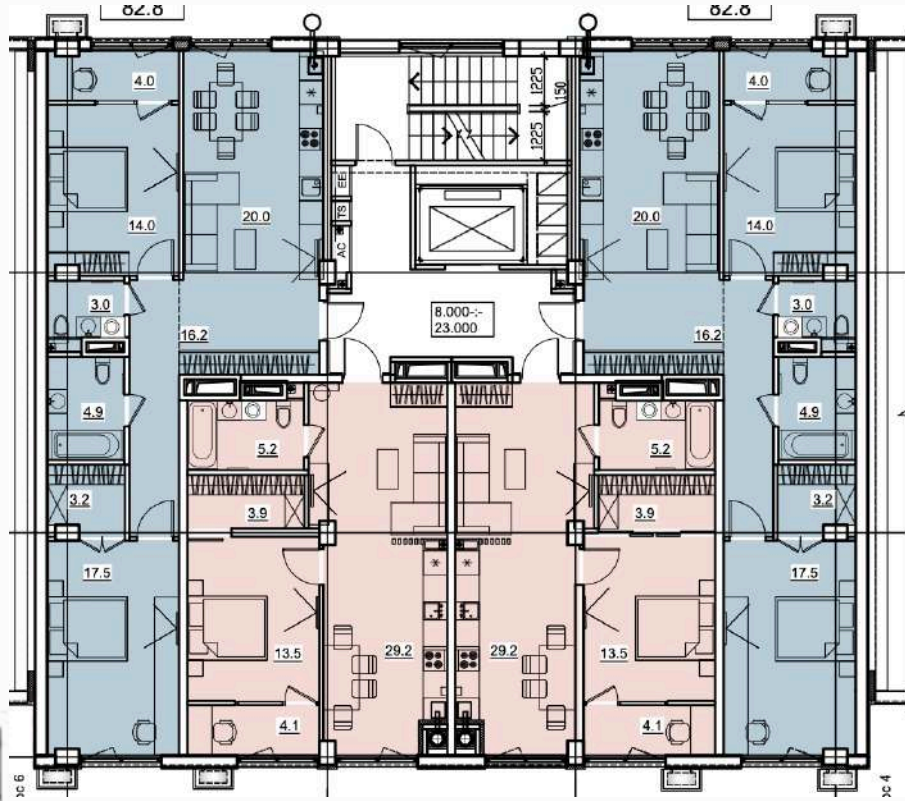

NIVEL 1 - 68,3 M2

APARTAMENT LIVING + 2 ODĂI
Suprafața totală : 93,9 m2

NIVEL 1 - 48,6 M2

BLOC 5 ETAJ 1

**APARTAMENT
LIVING + 2 ODĂI**
Suprafața totală : 82,2 m²
ETAJ 1-9

**APARTAMENT
LIVING + 2 ODĂI**
Suprafața totală : 82,8 m²
ETAJ 1-9

**APARTAMENT
LIVING + 1 ODAIE**
Suprafața : 57,1 m²

**APARTAMENT
LIVING + 1 ODAIE**
Suprafața : 57,1 m²

BLOC 5 ETAJ 2-7

**APARTAMENT
LIVING + 2 ODĂI**
Suprafața totală : 82,2 m²
ETAJ 1-9

**APARTAMENT
LIVING + 2 ODĂI**
Suprafața totală : 82,8 m²
ETAJ 1-9

**APARTAMENT
LIVING + 1 ODAIE**
Suprafața : 55,9 m²

**APARTAMENT
LIVING + 1 ODAIE**
Suprafața : 55,9 m²

BLOC 5 ETAJ 8-9

APARTAMENT
LIVING + 2 ODĂI
Suprafața : 82,2 m2
ETAJ 1-9

APARTAMENT
LIVING + 2 ODĂI
Suprafața : 82,8 m2
ETAJ 1-9