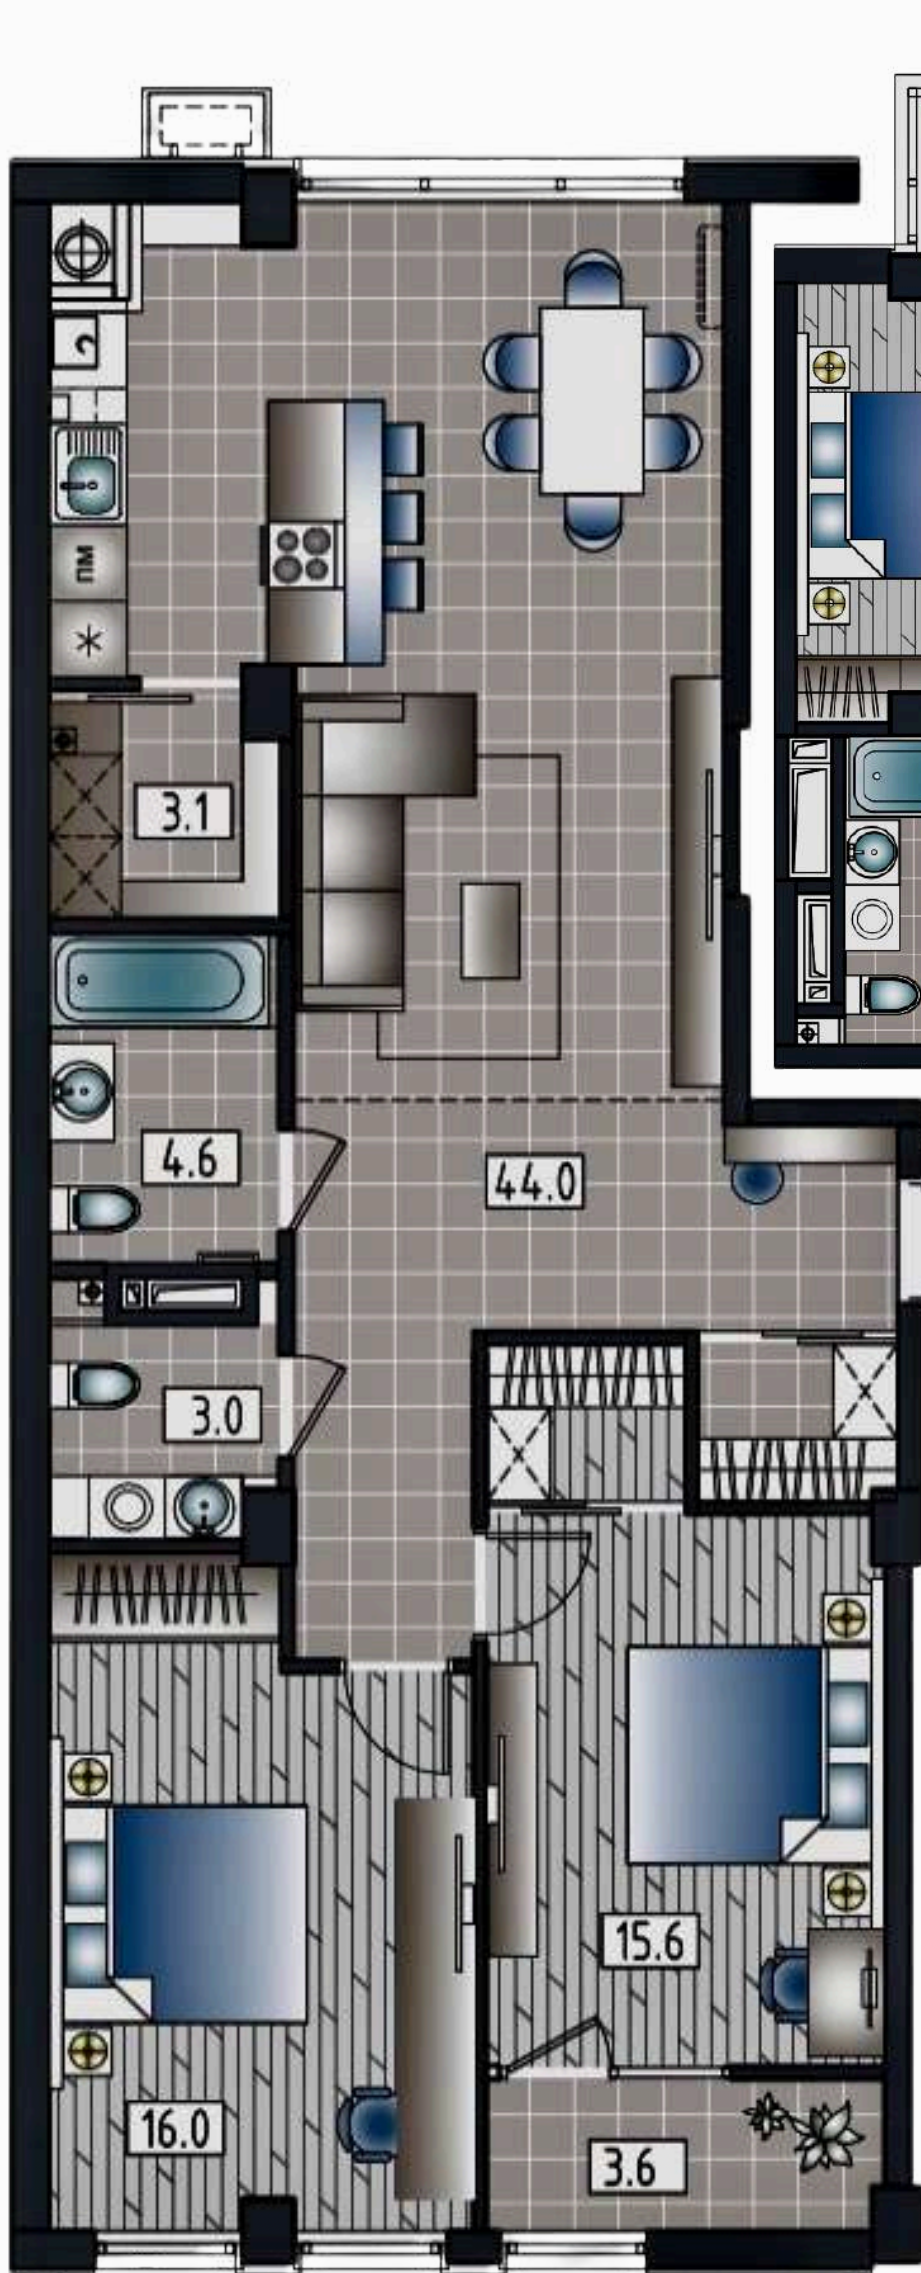

APARTAMENT LIVING + 1 ODĂIE
Suprafața totală : 63.4 m2

BLOC 2 ETAJ 1

APARTAMENT LIVING + 2 ODĂI
Suprafața totală : 89,9 m2
ETAJ 1-9

APARTAMENT LIVING + 1 ODAIE
Suprafața totală : 50,0 m2
ETAJ 1-7

APARTAMENT LIVING + 2 ODĂI
Suprafața totală : 69,3 m2
ETAJ 1-7

APARTAMENT LIVING + 1 ODAIE
Suprafața totală : 47,3 m2
ETAJ 1-7

APARTAMENT LIVING + 2 ODĂI
Suprafața totală : 83,2 m2
ETAJ 1-7

APARTAMENT LIVING + 3 ODĂI
Suprafața totală : 117,9 m2

BLOC 2 ETAJ 2-7

APARTAMENT LIVING + 2 ODĂI
Suprafața totală : 89,9 m2
ETAJ 1-9

APARTAMENT LIVING + 1 ODAIE
Suprafața totală : 50,0 m2
ETAJ 1-7

APARTAMENT LIVING + 2 ODĂI
Suprafața totală : 69,3 m2
ETAJ 1-7

APARTAMENT LIVING + 1 ODAIE
Suprafața totală : 47,3 m2
ETAJ 1-7

APARTAMENT LIVING + 2 ODĂI
Suprafața totală : 83,2 m2
ETAJ 1-7

APARTAMENT LIVING + 1 ODAIE
Suprafața totală : 44,0 m2
ETAJ 2-9

APARTAMENT LIVING + 2 ODĂI
Suprafața totală : 83,8 m2
ETAJ 1-7

BLOC 2 ETAJ 8-9

APARTAMENT LIVING + 3 ODĂI

Suprafața totală : 130.0 m2

nivel 1(66.5)