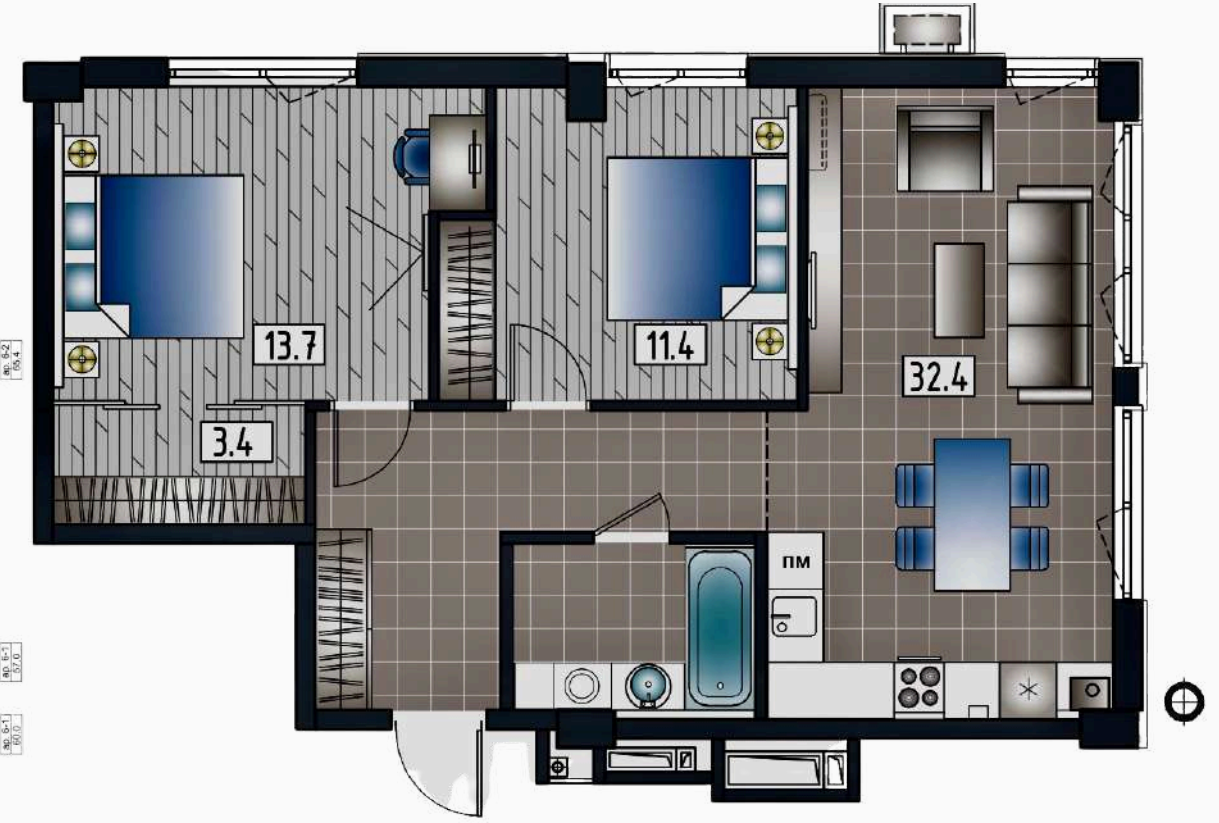

TOPCONSTRUCT

BLOC 6 ETAJ 1

APARTAMENT
LIVING + 2 ODĂI
Suprafața : 68,9 m2
ETAJ 1-9

APARTAMENT
LIVING + 2 ODĂI
Suprafața : 65,4 m2
ETAJ 1-2

APARTAMENT
LIVING + 1 ODAIE
Suprafața : 52,2 m2
ETAJ 1-7

APARTAMENT LIVING + 2 ODĂI
Suprafața totală : 89,3 m2
ETAJ 1-9

APARTAMENT
LIVING + 1 ODAIE
Suprafața : 57,1 m2

APARTAMENT
LIVING + 2 ODĂI
Suprafața : 82,3 m2
ETAJ 1-7

APARTAMENT
LIVING + 1 ODAIE
Suprafața : 50,6 m2
ETAJ 1-7

APARTAMENT LIVING + 1 ODAIE Suprafața : 47,7 m2
ETAJ 1-7