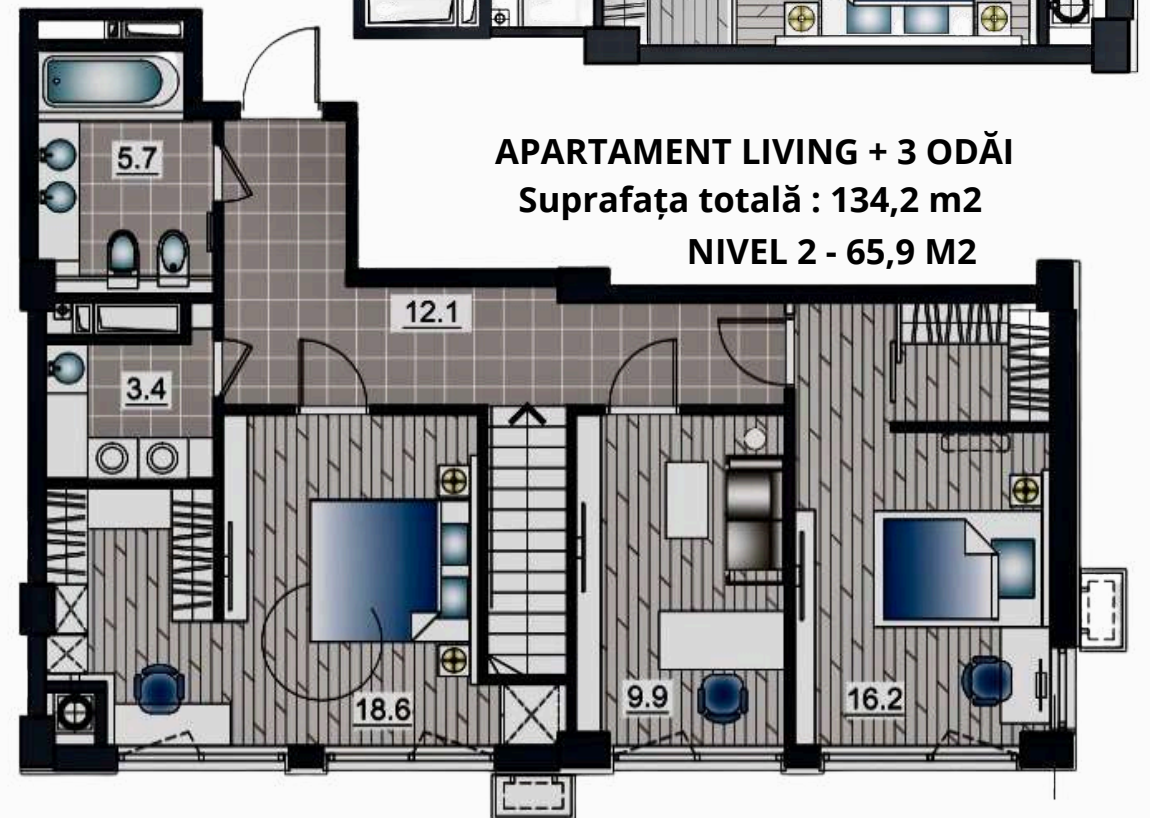

APARTAMENT LIVING + 2 ODĂI
Suprafața totală : 71,4 m²
ETAJ 2-7

APARTAMENT LIVING + 1 ODAI Suprafața totală : 47,3 m² ETAJ 1-7

BLOC 4 ETAJ 8-9

8

9

APARTAMENT LIVING + 2 ODĂI
Suprafața totală : 89,9 m2
ETAJ 1-9

APARTAMENT LIVING + 3 ODĂI
Suprafața totală : 111,7 m2

NIVEL 1 - 44,5 M2

NIVEL 2 - 67,2 M2

NIVEL 2 - 45,3 M2

APARTAMENT LIVING + 3 ODĂI
Suprafața totală : 132,2 m2

NIVEL 1 - 78,6M2

NIVEL 2 - 53,6 M2

APARTAMENT LIVING + 3 ODĂI
Suprafața totală : 134,2 m2
NIVEL 2 - 65,9 M2

NIVEL 1 - 68,3 M2

APARTAMENT LIVING + 2 ODĂI
Suprafața totală : 93,9 m2

NIVEL 1 - 48,6 M2

BLOC 5 ETAJ 1

**APARTAMENT
LIVING + 2 ODĂI**
Suprafața totală : 82,2 m²
ETAJ 1-9

**APARTAMENT
LIVING + 2 ODĂI**
Suprafața totală : 82,8 m²
ETAJ 1-9