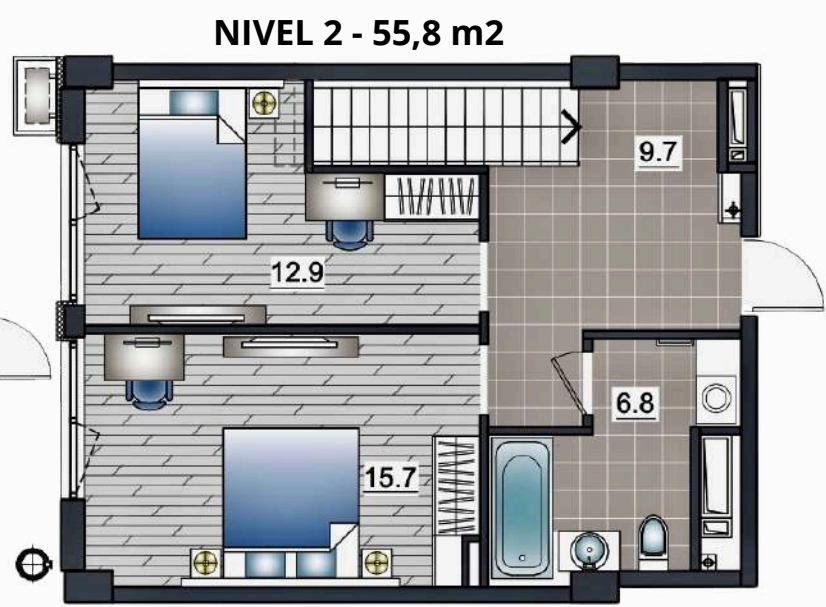

**APARTAMENT
LIVING + 1 ODAIE**
Suprafața : 50,6 m2
ETAJ 1-7

APARTAMENT LIVING + 1 ODAIE
Suprafața : 47,7 m2 ETAJ 1-7

APARTAMENT LIVING + 2 ODĂI
Suprafața : 71,9 m2. ETAJ 1-7

BLOC 6 ETAJ 3-7

APARTAMENT LIVING + 2 ODĂI
Suprafața totală : 89,3 m2
ETAJ 1-9

TOPCONSTRUCT

APARTAMENT LIVING + 1 ODAIE Suprafața : 47,7 m2
ETAJ 1-7

APARTAMENT LIVING + 2 ODĂI
Suprafața : 71,9 m2
ETAJ 1-7

APARTAMENT LIVING + 1 ODAIE
Suprafața : 50,6 m2
ETAJ 1-7

BLOC 6 ETAJ 8-9

DATE DE CONTACT: