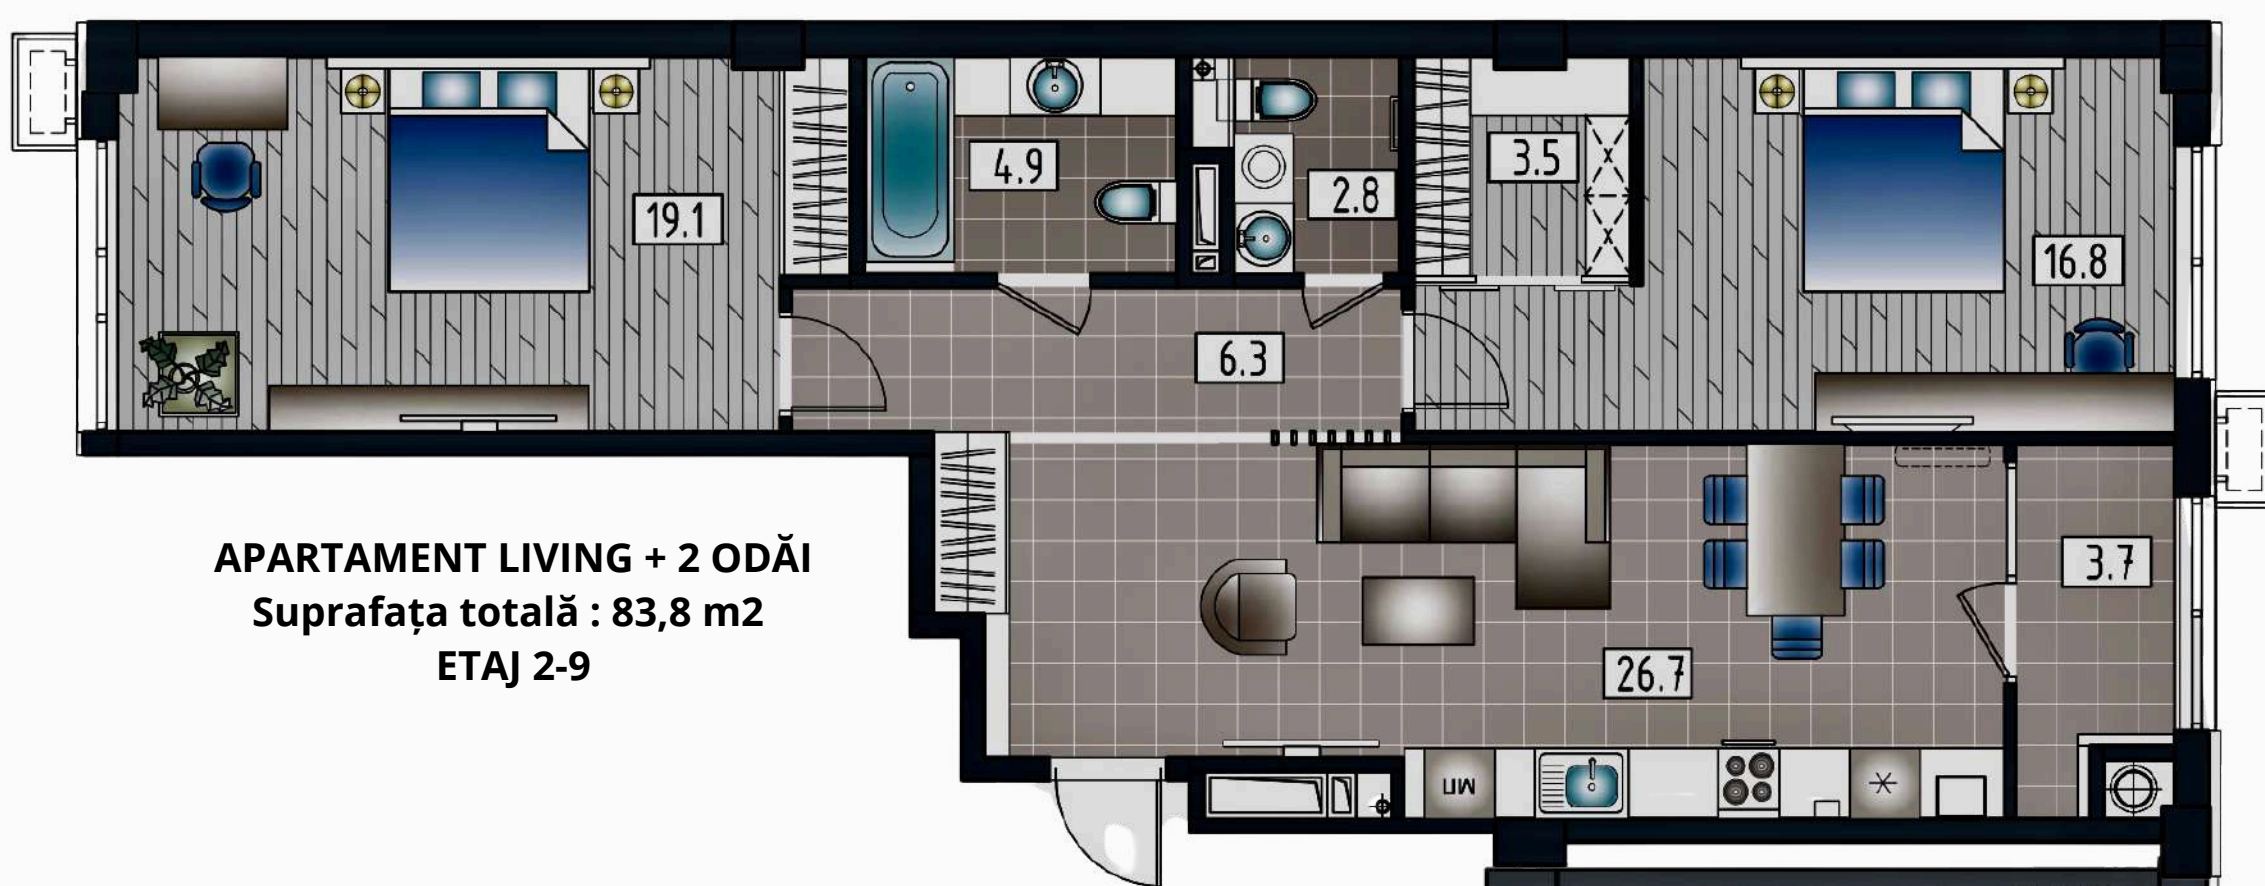

APARTAMENT LIVING + 2 ODĂI
Suprafața totală : 89,9 m²
ETAJ 1-9

APARTAMENT LIVING + 2 ODĂI
Suprafața totală : 83,2 m²
ETAJ 1-7

BLOC 4 ETAJ 2-7

APARTAMENT LIVING + 2 ODĂI
Suprafața totală : 83,8 m²
ETAJ 2-9