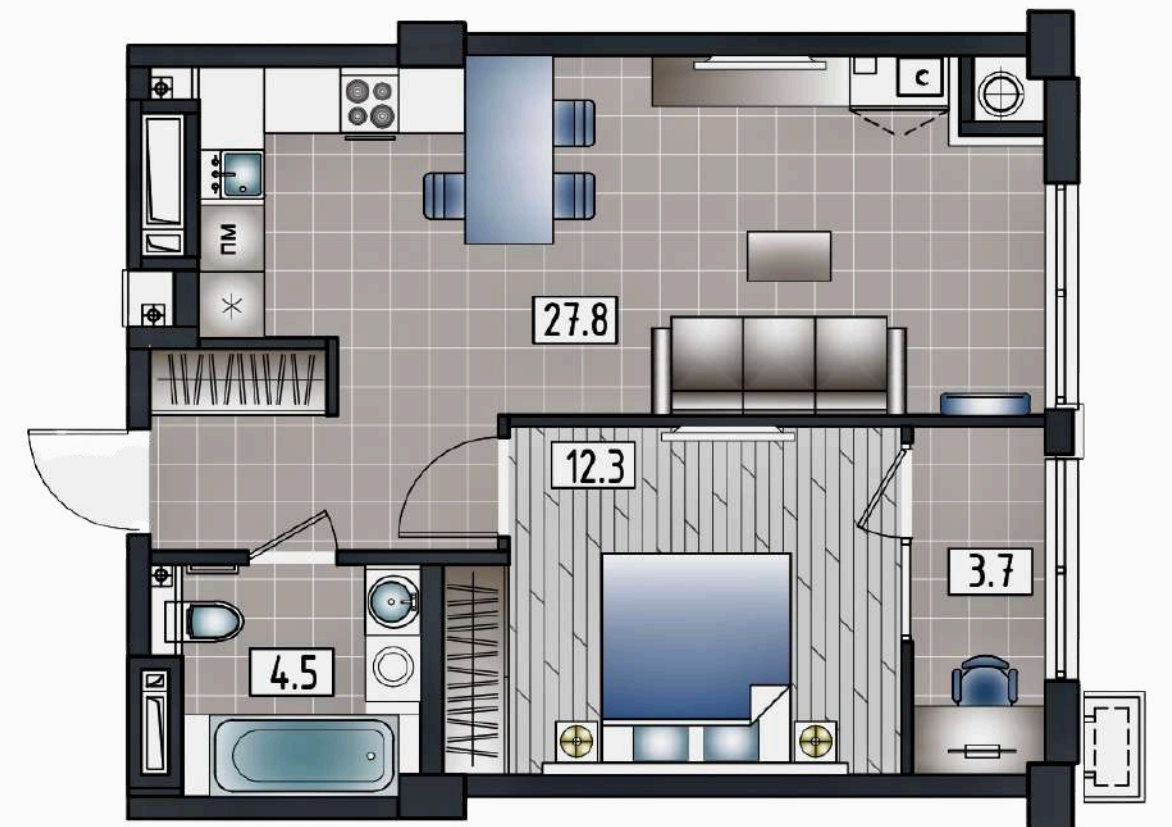

BLOC 3 ETAJ 2-7

APARTAMENT LIVING + 2 ODĂI
Suprafața totală : 89,4 m2 ETAJ 1-9

APARTAMENT LIVING + 2 ODĂI
Suprafața totală : 73,3 m2 ETAJ 2-9

APARTAMENT LIVING + 1 ODAIE
Suprafața totală : 48,3 m2 ETAJ 1-7

APARTAMENT LIVING + 2 ODĂI
Suprafața totală : 74,2 m2 ETAJ 1-9

APARTAMENT LIVING + 1 ODAIE
Suprafața totală : 45,4 m2 ETAJ 1-7

APARTAMENT LIVING + 1 ODAIE
Suprafața totală : 48,3 m2 ETAJ 1-7

BLOC 3 ETAJ 8-9