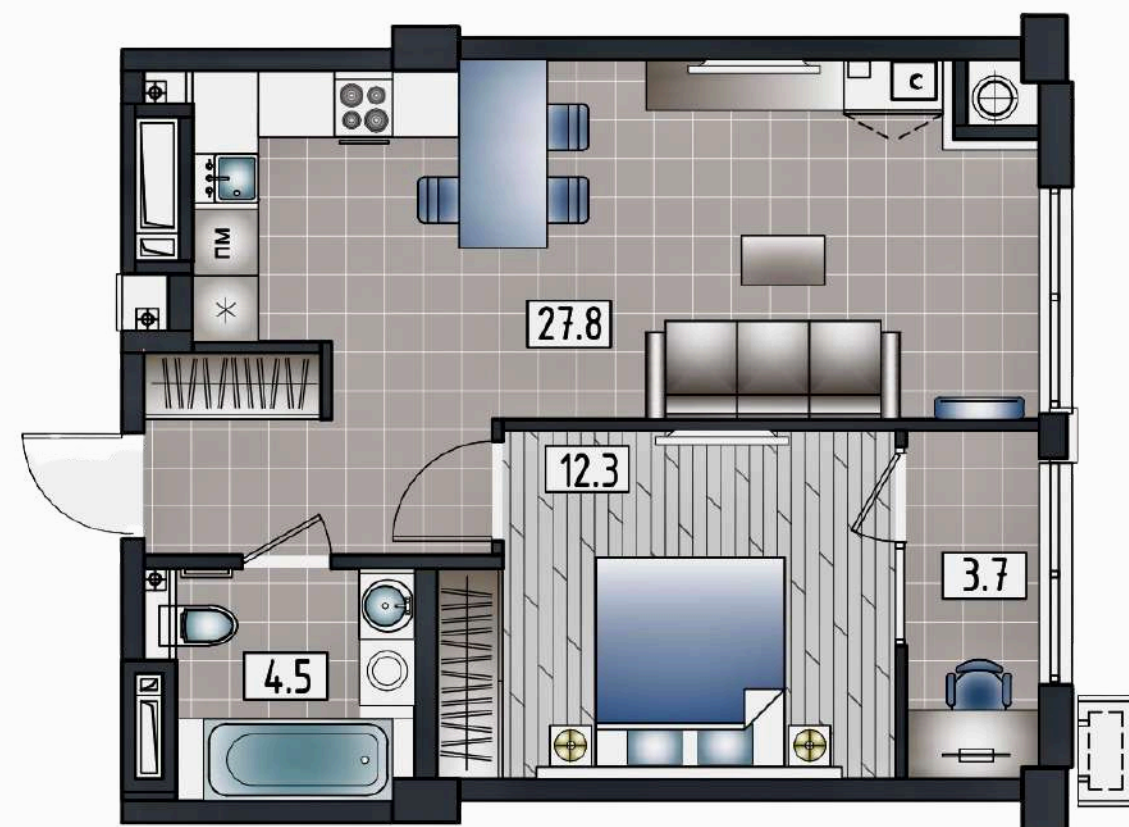

nivel 2(53.6)

BLOC 3 ETAJ 1

APARTAMENT LIVING + 2 ODĂI
Suprafața totală : 89,4 m2 ETAJ 1-9

APARTAMENT LIVING + 1 ODAIE
Suprafața totală : 55,4 m2

APARTAMENT LIVING + 1 ODAIE
Suprafața totală : 48,3 m2 ETAJ 1-7

APARTAMENT LIVING + 2 ODĂI
Suprafața totală : 74,2 m2 ETAJ 1-9

APARTAMENT LIVING + 1 ODAIE
Suprafața totală : 45,4 m2 ETAJ 1-7

APARTAMENT LIVING + 1 ODAIE
Suprafața totală : 48,3 m2 ETAJ 1-7

APARTAMENT LIVING + 2 ODĂI
Suprafața totală : 89,6 m2 ETAJ 1-9