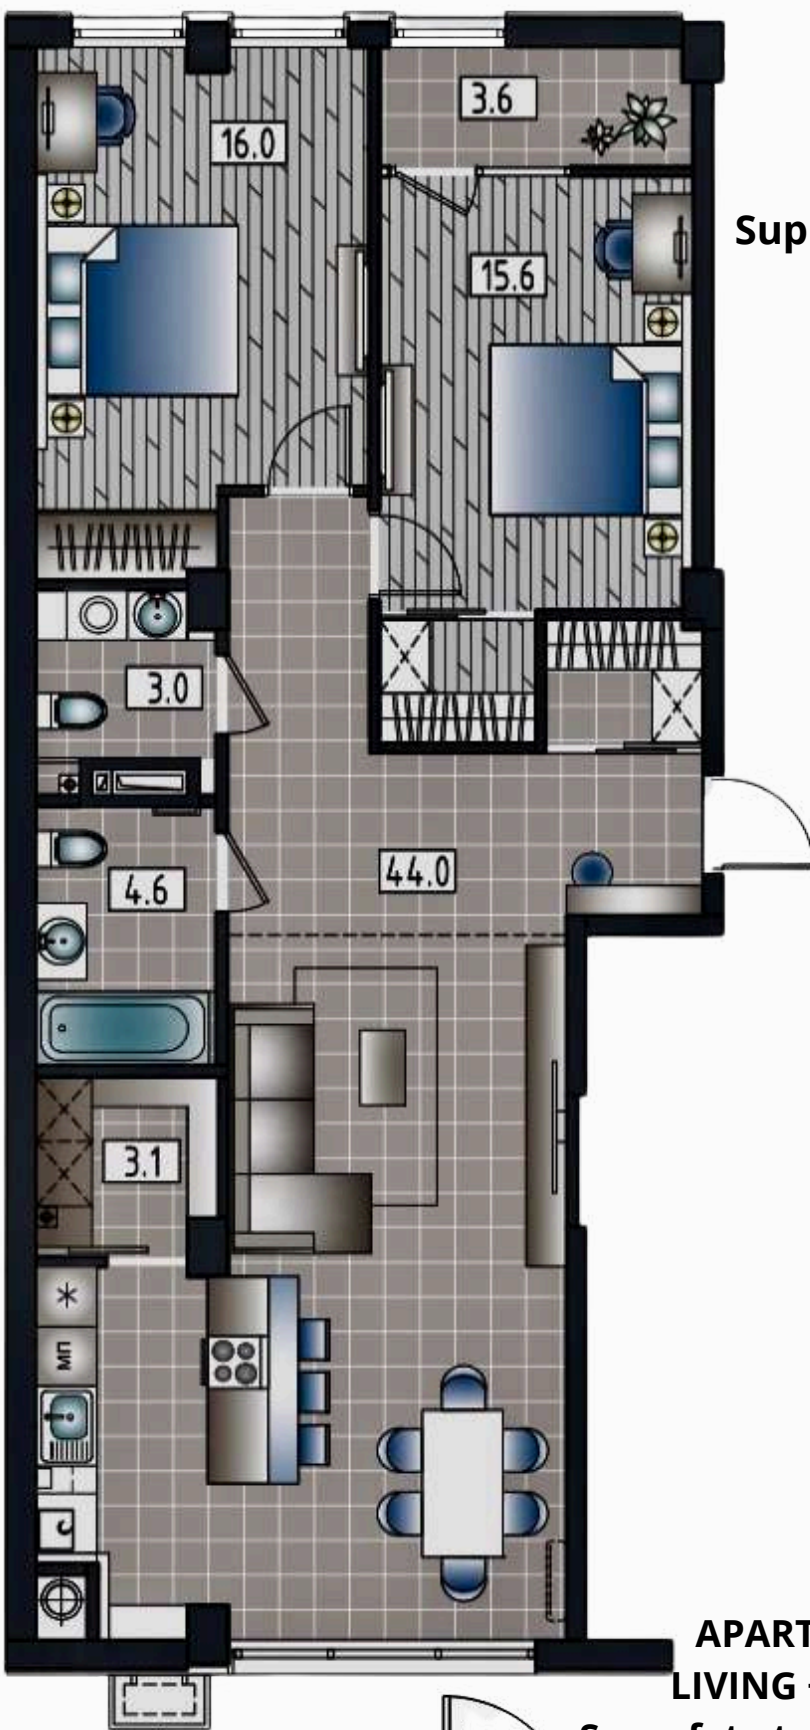

APARTAMENT LIVING + 2 ODĂI
Suprafața totală : 89,6 m2 ETAJ 1-9

BLOC 4 ETAJ 1

APARTAMENT LIVING + 3 ODĂI
Suprafața totală : 117,9 m2

APARTAMENT LIVING + 2 ODĂI
Suprafața totală : 83,2 m2
ETAJ 1-7

APARTAMENT LIVING + 2 ODĂI
Suprafața totală : 89,9 m2
ETAJ 1-9

APARTAMENT LIVING + 1 ODAIE
Suprafața totală : 47,3 m2
ETAJ 1-7

APARTAMENT LIVING + 1 ODAIE
Suprafața totală : 50,0 m2
ETAJ 1-7

APARTAMENT LIVING + 2 ODĂI
Suprafața totală : 72,6 m2

BLOC 4 ETAJ 2-7

APARTAMENT LIVING + 2 ODĂI
Suprafața totală : 83,8 m²
ETAJ 2-9

APARTAMENT LIVING + 2 ODĂI
Suprafața totală : 89,9 m²
ETAJ 1-9

APARTAMENT LIVING + 2 ODĂI
Suprafața totală : 83,2 m²
ETAJ 1-7

APARTAMENT LIVING + 1 ODAI Suprafața totală : 47,3 m² ETAJ 1-7

APARTAMENT LIVING + 1 ODAIE
Suprafața totală : 50,0 m²
ETAJ 1-7

APARTAMENT LIVING + 2 ODĂI
Suprafața totală : 71,4 m²
ETAJ 2-7

APARTAMENT LIVING + 1 ODAI Suprafața totală : 47,3 m² ETAJ 1-7

BLOC 4 ETAJ 8-9

8

9

APARTAMENT LIVING + 2 ODĂI
Suprafața totală : 89,9 m2
ETAJ 1-9