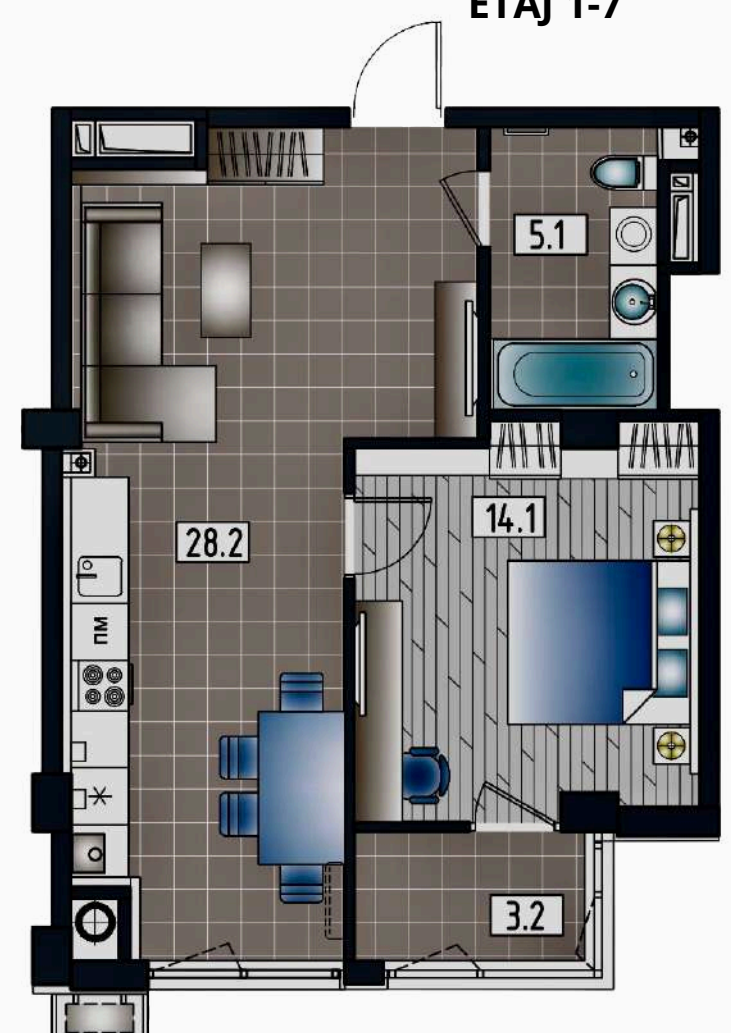

APARTAMENT
LIVING + 1 ODAIE
Suprafața : 57,1 m2

APARTAMENT
LIVING + 2 ODĂI
Suprafața : 82,3 m2
ETAJ 1-7

APARTAMENT
LIVING + 1 ODAIE
Suprafața : 50,6 m2
ETAJ 1-7

APARTAMENT LIVING + 1 ODAIE Suprafața : 47,7 m2
ETAJ 1-7

APARTAMENT LIVING + 2 ODĂI
Suprafața : 71,9 m2
ETAJ 1-7

BLOC 6 ETAJ 2

**APARTAMENT
LIVING + 2 ODĂI**
Suprafața : 68,9 m2
ETAJ 1-9

**APARTAMENT
LIVING + 1 ODAIE**
Suprafața : 52,2 m2
ETAJ 1-7

**APARTAMENT
LIVING + 2 ODĂI**
Suprafața : 65,4 m2
ETAJ 1-2