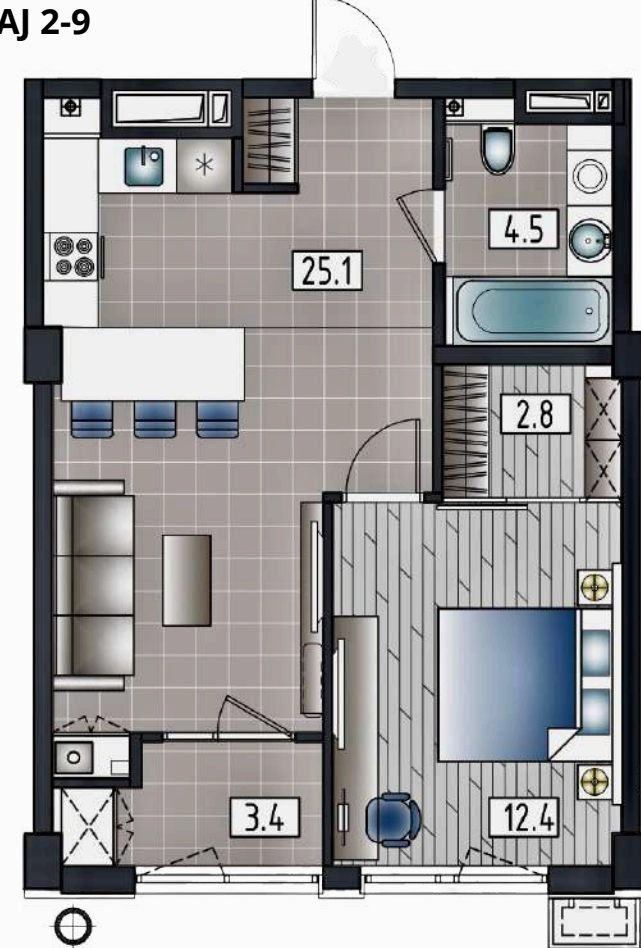

APARTAMENT LIVING + 1 ODAIE
Suprafața totală : 49,8 m2

APARTAMENT LIVING + 2 ODĂI
Suprafața totală : 92,6 m2
ETAJ 1-9

APARTAMENT LIVING + 2 ODĂI
Suprafața totală : 82 m2

APARTAMENT LIVING + 1 ODAIE
Suprafața totală : 49,8 m2

APARTAMENT LIVING + 1 ODAIE
Suprafața totală : 56,5 m2

BLOC 1 ETAJ 2-3

APARTAMENT LIVING + 2 ODĂI
Suprafața totală : 86,5 m2. ETAJ 2-8

APARTAMENT LIVING + 2 ODĂI
Suprafața totală : 83,6 m2
ETAJ 1-6

APARTAMENT LIVING + 1 ODAIE
Suprafața totală : 75,7 m2 ETAJ 2-3, 7-8

APARTAMENT LIVING + 2 ODĂI
Suprafața totală : 72,3 m2
ETAJ 2-8

APARTAMENT LIVING + 1 ODAIE
Suprafața totală : 48,2 m2
ETAJ 2-9

VARIANTA 1

VARIANTA 2

APARTAMENT LIVING + 1 ODAIE
Suprafața totală : 48,2 m2
ETAJ 2-9

APARTAMENT LIVING + 2 ODĂIE
Suprafața totală : 72,3 m2
ETAJ 2-9

APARTAMENT LIVING + 2 ODĂI
Suprafața totală : 79,2 m2
ETAJ 4-6

BLOC 1 ETAJ 7-8

APARTAMENT LIVING + 2 ODĂI
Suprafața totală : 83,6 m2
ETAJ 1-6