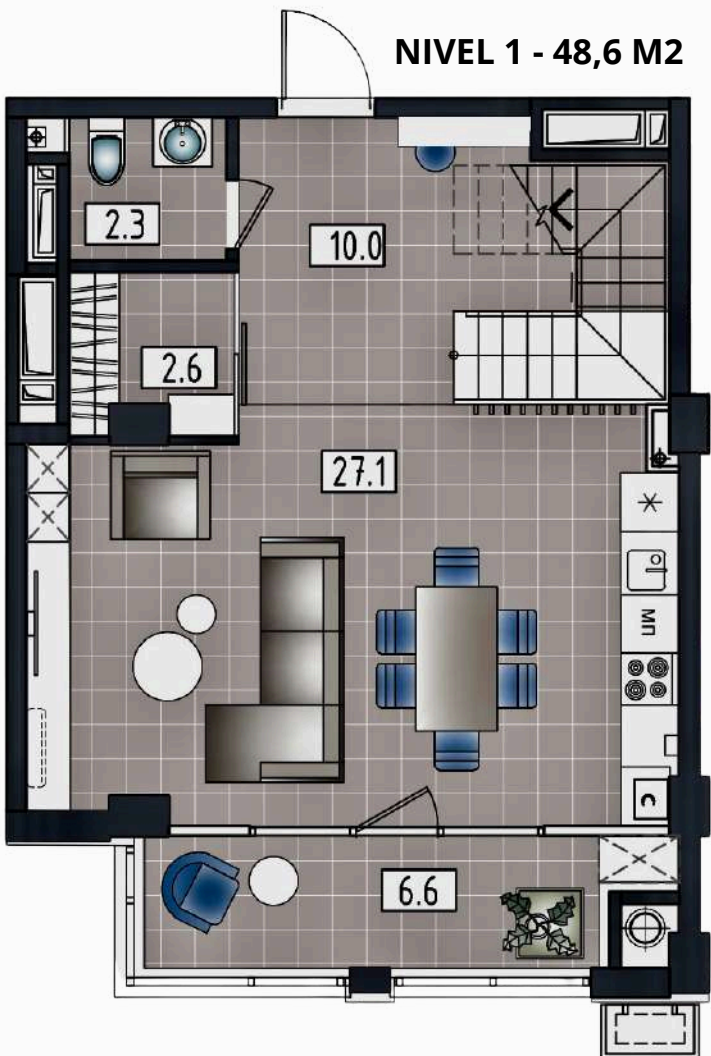

APARTAMENT LIVING + 2 ODĂI
Suprafața totală : 71,4 m²
ETAJ 2-7

APARTAMENT LIVING + 1 ODAI Suprafața totală : 47,3 m² ETAJ 1-7

BLOC 4 ETAJ 8-9

8

9

APARTAMENT LIVING + 2 ODĂI
Suprafața totală : 89,9 m2
ETAJ 1-9

APARTAMENT LIVING + 3 ODĂI
Suprafața totală : 111,7 m2

NIVEL 1 - 44,5 M2

NIVEL 2 - 67,2 M2

NIVEL 2 - 45,3 M2

APARTAMENT LIVING + 3 ODĂI
Suprafața totală : 132,2 m2

NIVEL 1 - 78,6M2

NIVEL 2 - 53,6 M2

APARTAMENT LIVING + 3 ODĂI
Suprafața totală : 134,2 m2
NIVEL 2 - 65,9 M2

NIVEL 1 - 68,3 M2

APARTAMENT LIVING + 2 ODĂI
Suprafața totală : 93,9 m2

NIVEL 1 - 48,6 M2

BLOC 5 ETAJ 1

**APARTAMENT
LIVING + 2 ODĂI**
Suprafața totală : 82,2 m²
ETAJ 1-9

**APARTAMENT
LIVING + 2 ODĂI**
Suprafața totală : 82,8 m²
ETAJ 1-9