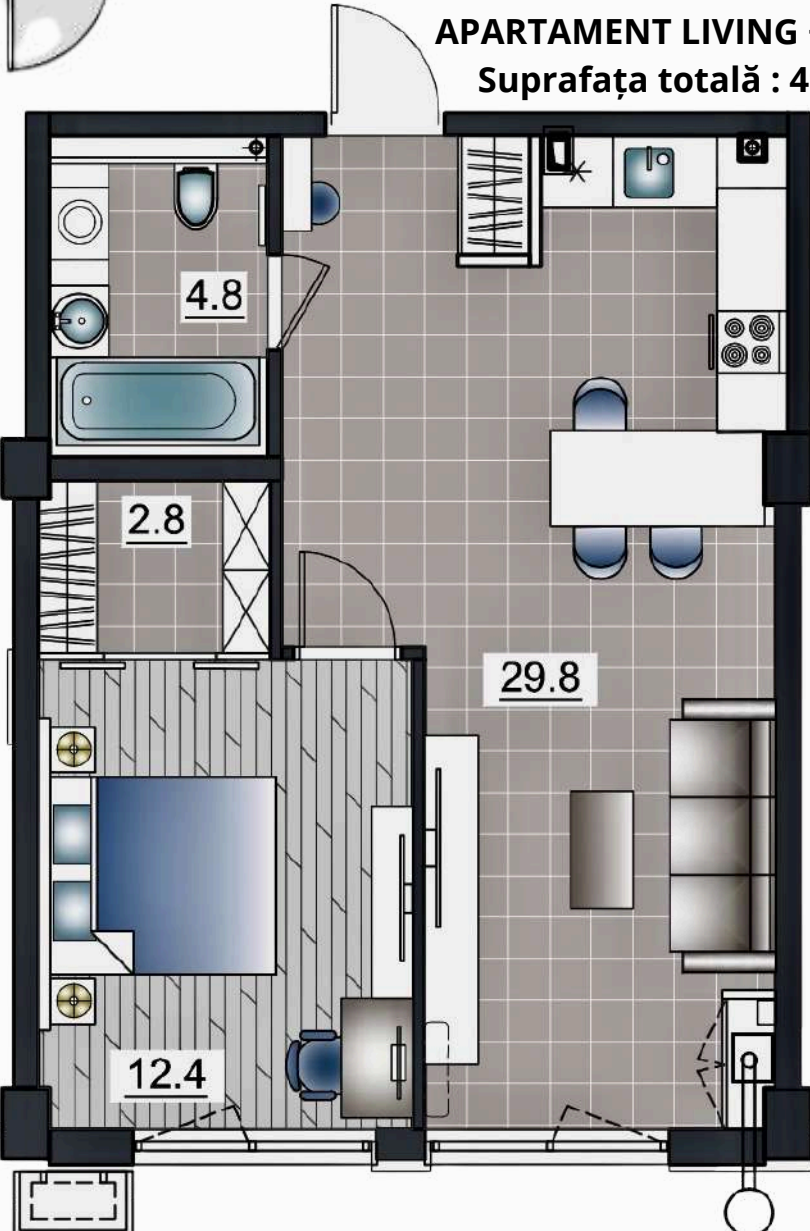

APARTAMENT LIVING + 1 ODAIE
Suprafața totală : 49,8 m2

APARTAMENT LIVING + 2 ODĂI
Suprafața totală : 92,6 m2
ETAJ 1-9

APARTAMENT LIVING + 2 ODĂI
Suprafața totală : 82 m2

APARTAMENT LIVING + 1 ODAIE
Suprafața totală : 49,8 m2

APARTAMENT LIVING + 1 ODAIE
Suprafața totală : 56,5 m2

BLOC 1 ETAJ 2-3

APARTAMENT LIVING + 2 ODĂI
Suprafața totală : 86,5 m2. ETAJ 2-8

APARTAMENT LIVING + 2 ODĂI
Suprafața totală : 83,6 m2
ETAJ 1-6

APARTAMENT LIVING + 1 ODAIE
Suprafața totală : 75,7 m2 ETAJ 2-3, 7-8

APARTAMENT LIVING + 2 ODĂI
Suprafața totală : 72,3 m2
ETAJ 2-8

APARTAMENT LIVING + 1 ODAIE
Suprafața totală : 48,2 m2
ETAJ 2-9

VARIANTA 1

VARIANTA 2

APARTAMENT LIVING + 1 ODAIE
Suprafața totală : 48,2 m2
ETAJ 2-9

APARTAMENT LIVING + 2 ODĂIE
Suprafața totală : 72,3 m2
ETAJ 2-9

APARTAMENT LIVING + 2 ODĂI
Suprafața totală : 79,2 m2
ETAJ 4-6

BLOC 1 ETAJ 7-8

APARTAMENT LIVING + 2 ODĂI
Suprafața totală : 83,6 m2
ETAJ 1-6