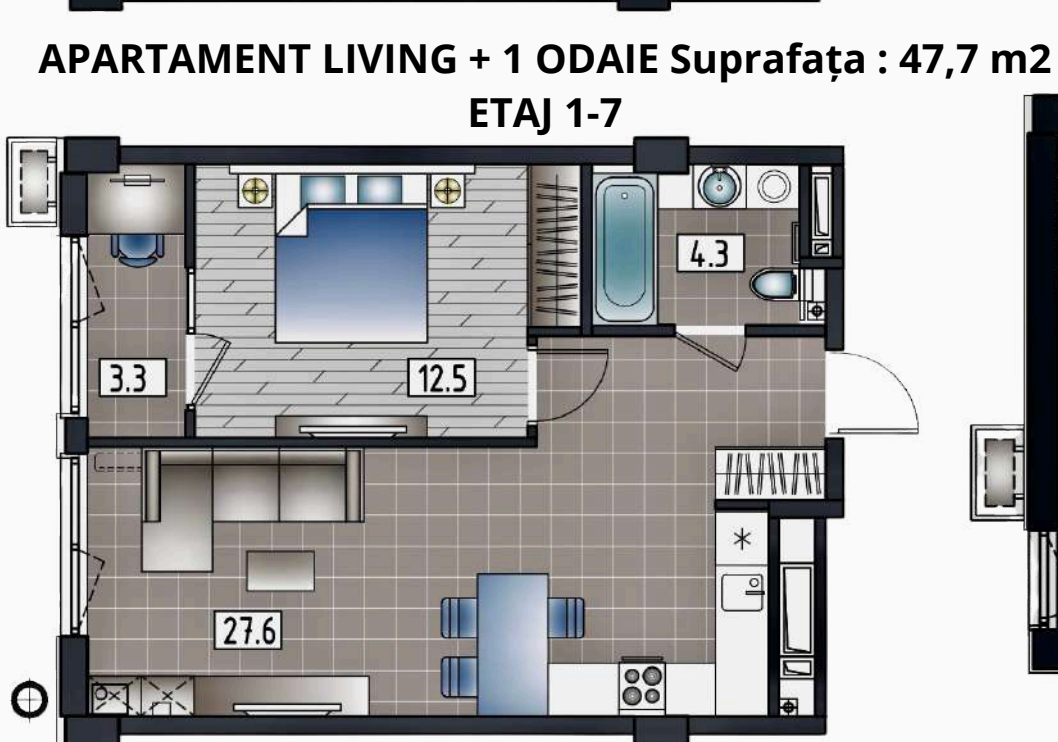

TOPCONSTRUCT

BLOC 6 ETAJ 1

APARTAMENT
LIVING + 2 ODĂI
Suprafața : 68,9 m2
ETAJ 1-9

APARTAMENT
LIVING + 2 ODĂI
Suprafața : 65,4 m2
ETAJ 1-2

APARTAMENT
LIVING + 1 ODAIE
Suprafața : 52,2 m2
ETAJ 1-7

APARTAMENT LIVING + 2 ODĂI
Suprafața totală : 89,3 m2
ETAJ 1-9

APARTAMENT
LIVING + 1 ODAIE
Suprafața : 57,1 m2

APARTAMENT
LIVING + 2 ODĂI
Suprafața : 82,3 m2
ETAJ 1-7

APARTAMENT
LIVING + 1 ODAIE
Suprafața : 50,6 m2
ETAJ 1-7

APARTAMENT LIVING + 1 ODAIE Suprafața : 47,7 m2
ETAJ 1-7