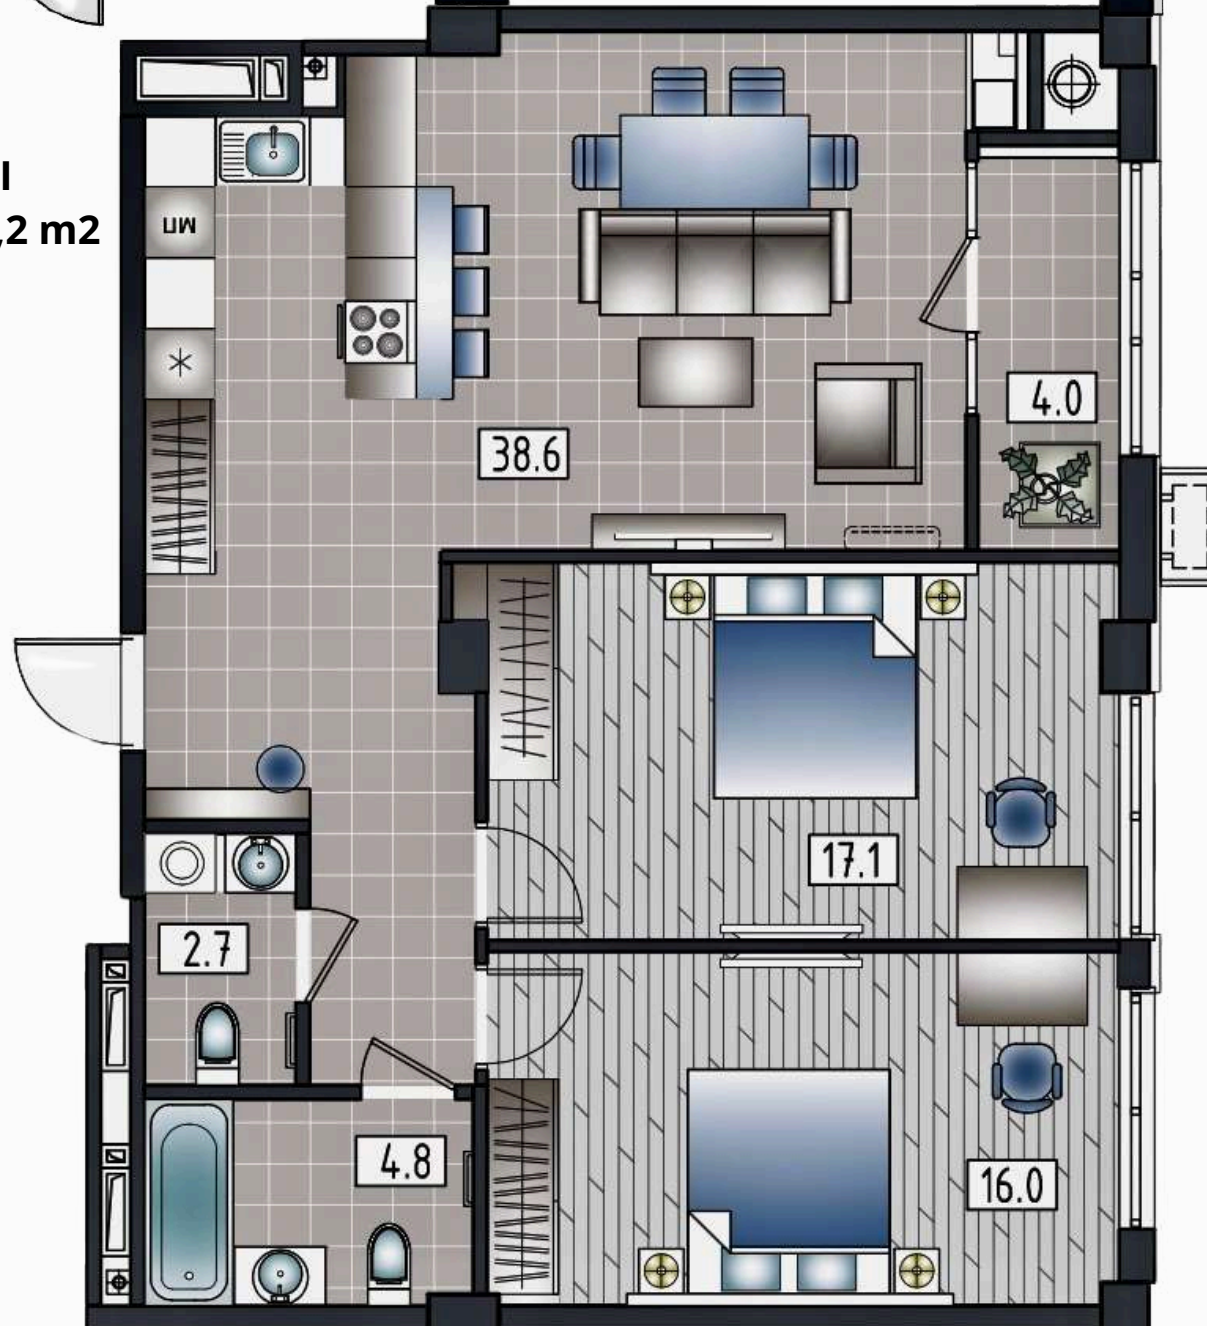

APARTAMENT LIVING + 1 ODAIE
Suprafața totală : 47,3 m2
ETAJ 1-7

APARTAMENT LIVING + 1 ODAIE
Suprafața totală : 50,0 m2
ETAJ 1-7

APARTAMENT LIVING + 2 ODĂI
Suprafața totală : 72,6 m2

BLOC 4 ETAJ 2-7

APARTAMENT LIVING + 2 ODĂI
Suprafața totală : 83,8 m²
ETAJ 2-9

APARTAMENT LIVING + 2 ODĂI
Suprafața totală : 89,9 m²
ETAJ 1-9

APARTAMENT LIVING + 2 ODĂI
Suprafața totală : 83,2 m²
ETAJ 1-7

APARTAMENT LIVING + 1 ODAI Suprafața totală : 47,3 m² ETAJ 1-7

APARTAMENT LIVING + 1 ODAIE
Suprafața totală : 50,0 m²
ETAJ 1-7