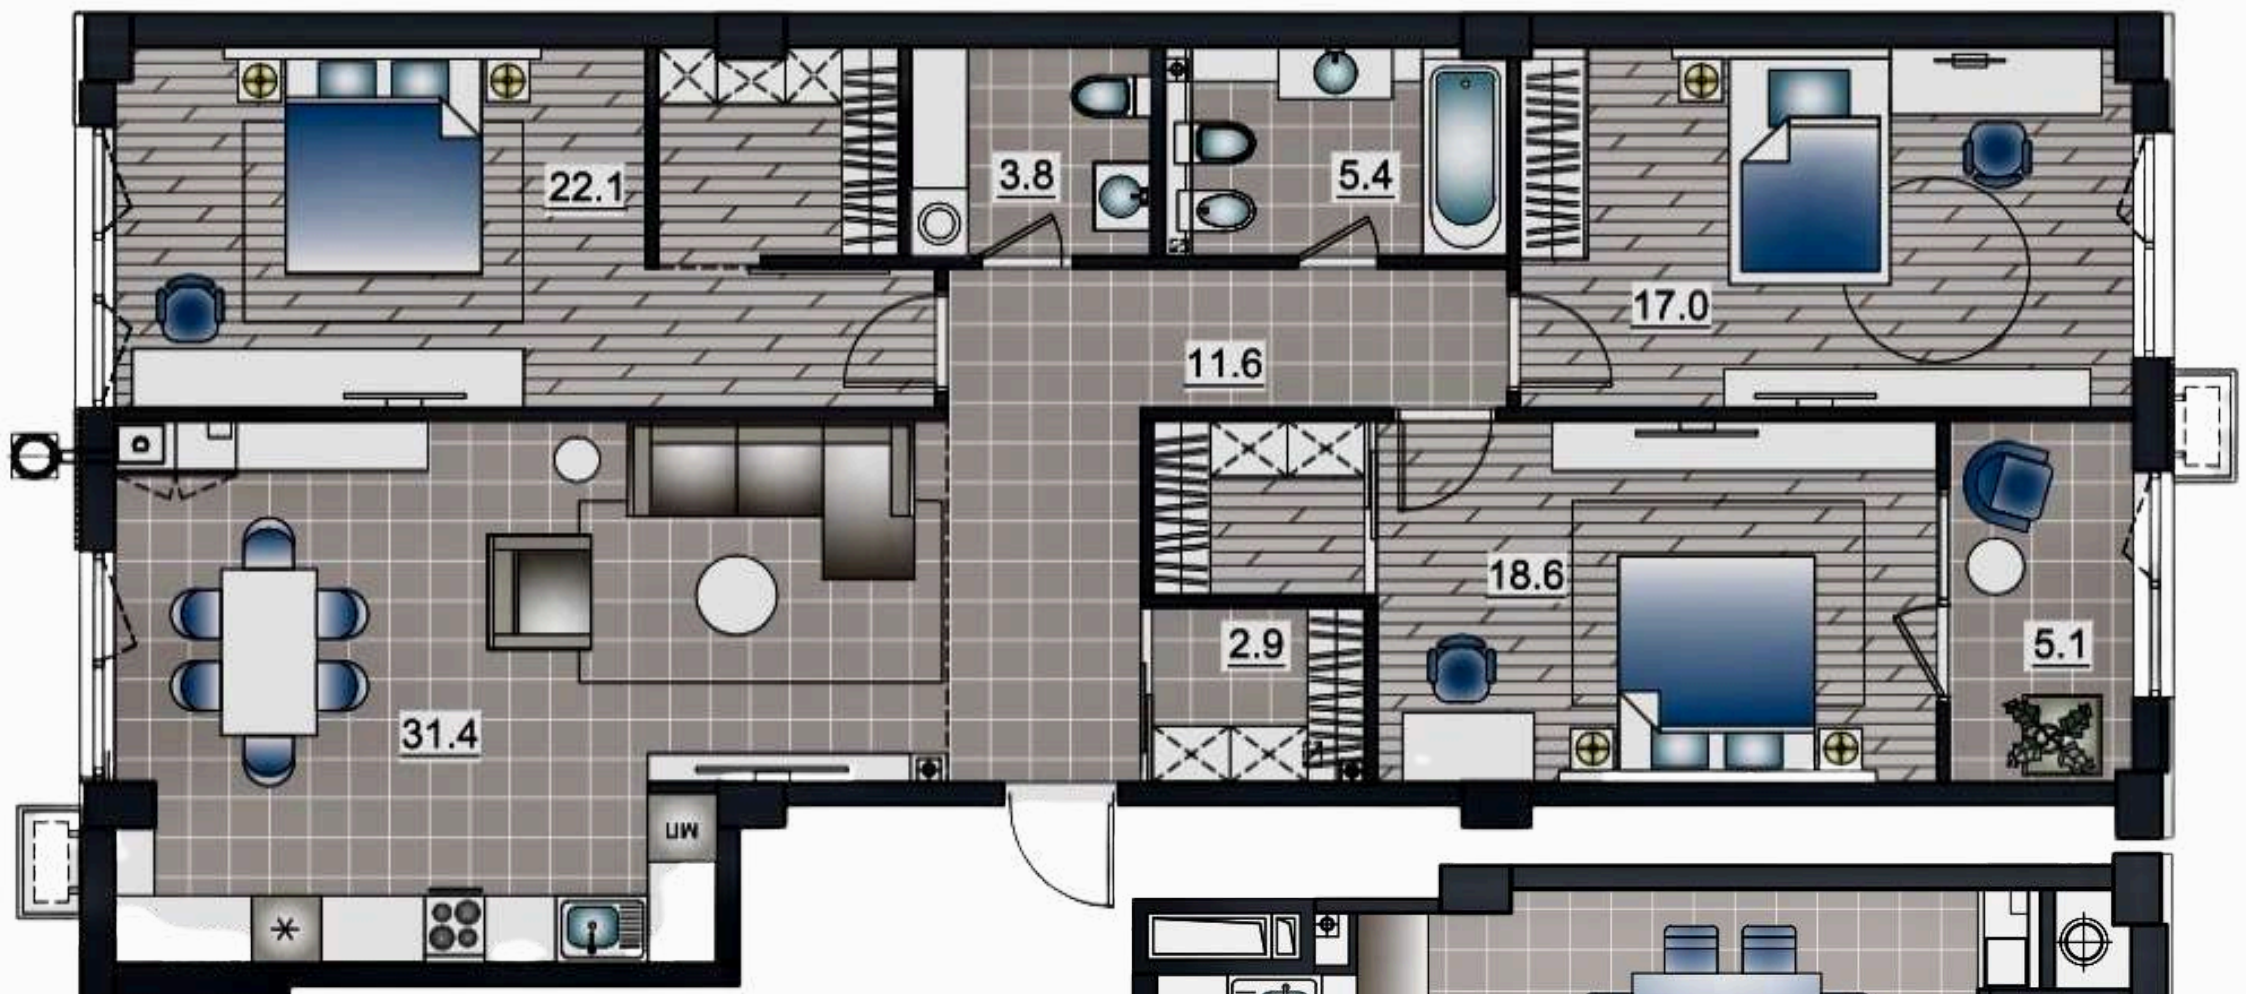

nivel 2(39.9)

APARTAMENT LIVING + 2 ODĂI
Suprafața totală : 88,5 m2 NIVEL 1 45,0 m2

NIVEL 2 43,5 m2

APARTAMENT LIVING + 2 ODĂI
Suprafața totală : 88,5 m2

NIVEL 1 45,0 m2

NIVEL 2 43,5 m2

APARTAMENT LIVING + 2 ODĂI
Suprafața totală : 74,2 m2 ETAJ 1-9

APARTAMENT LIVING + 2 ODĂI
Suprafața totală : 89,6 m2 ETAJ 1-9

BLOC 4 ETAJ 1

APARTAMENT LIVING + 3 ODĂI
Suprafața totală : 117,9 m2

APARTAMENT LIVING + 2 ODĂI
Suprafața totală : 83,2 m2
ETAJ 1-7

APARTAMENT LIVING + 2 ODĂI
Suprafața totală : 89,9 m2
ETAJ 1-9